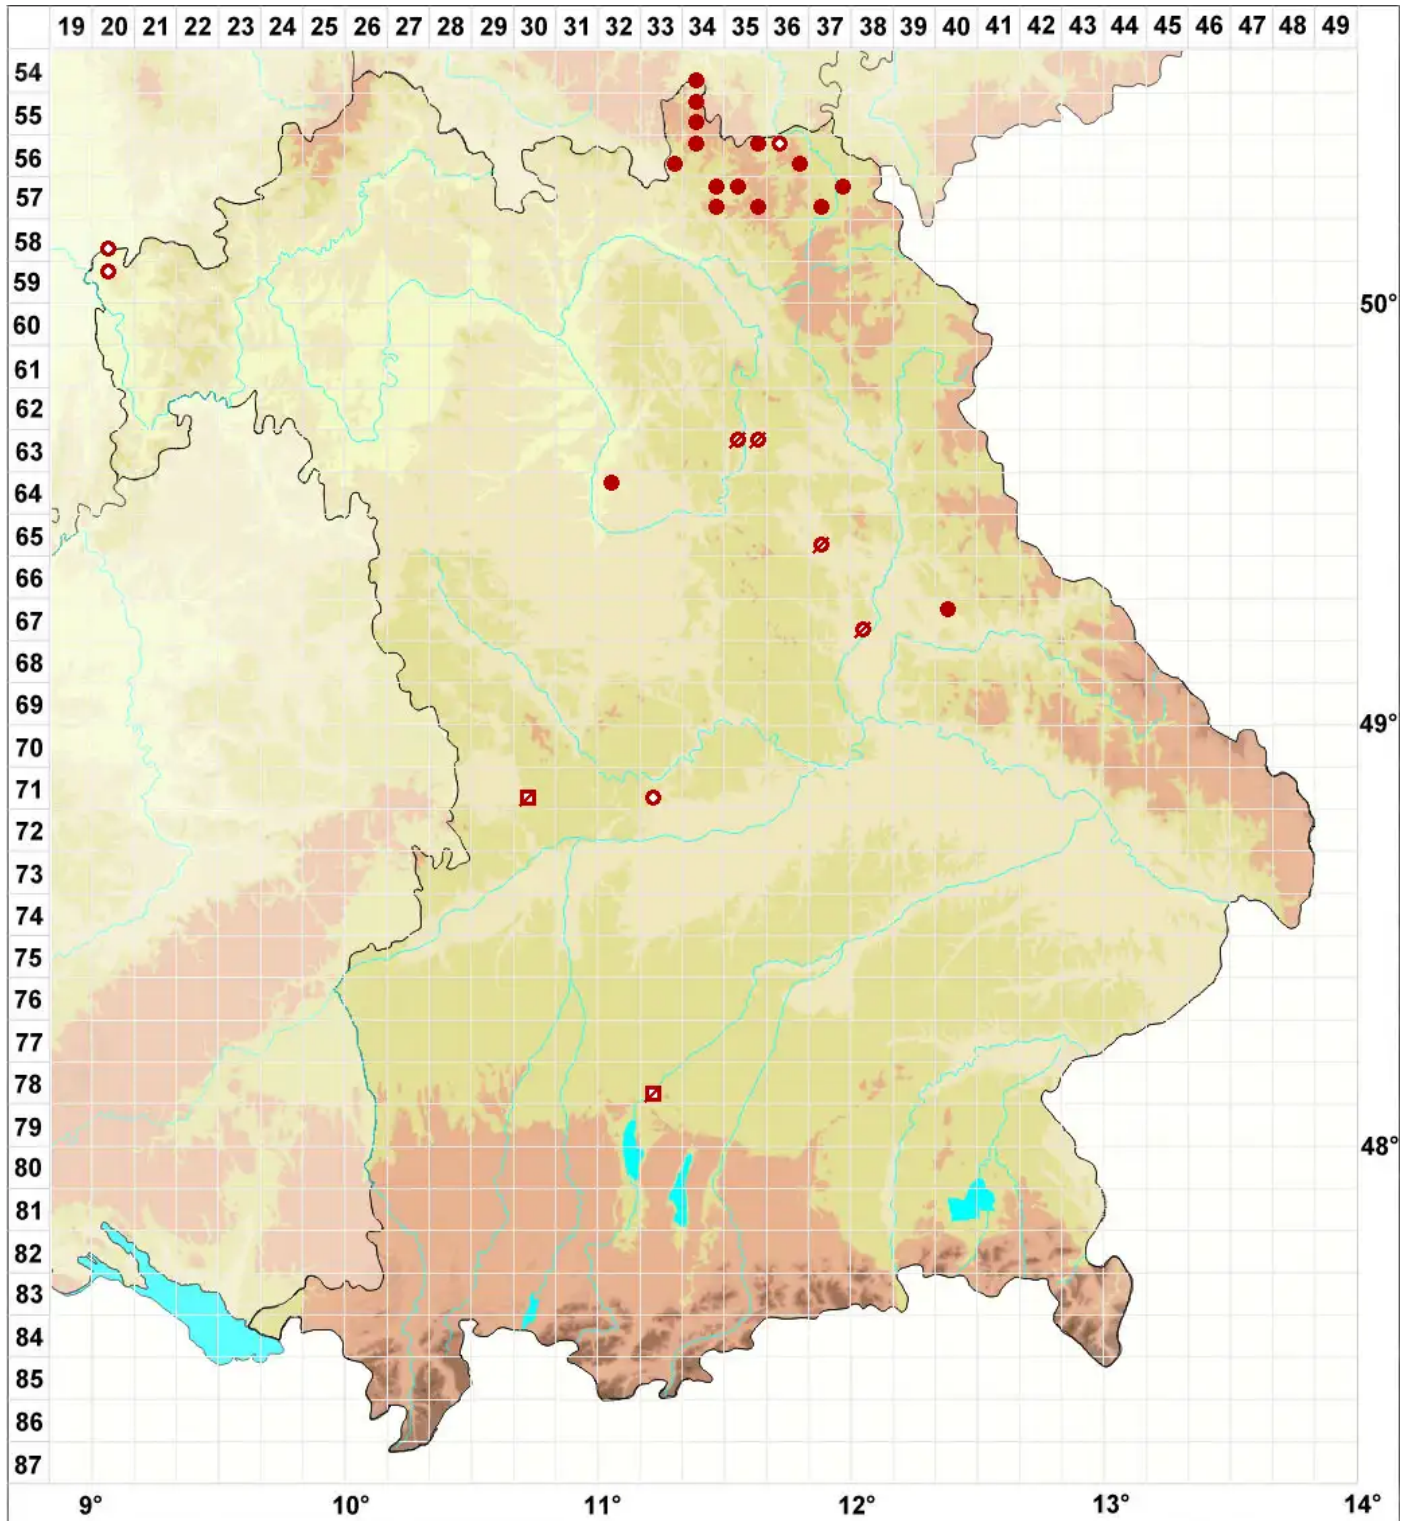

Cladonia cervicornis agg.

Legende:

Symbole:

Ausgefülltes Symbol:
Zeitraum von 1980 bis heute (Aktuelle Angabe)

Leeres Symbol:
Zeitraum vor 1980 (Altangabe)

Quadrat: Herbarbeleg