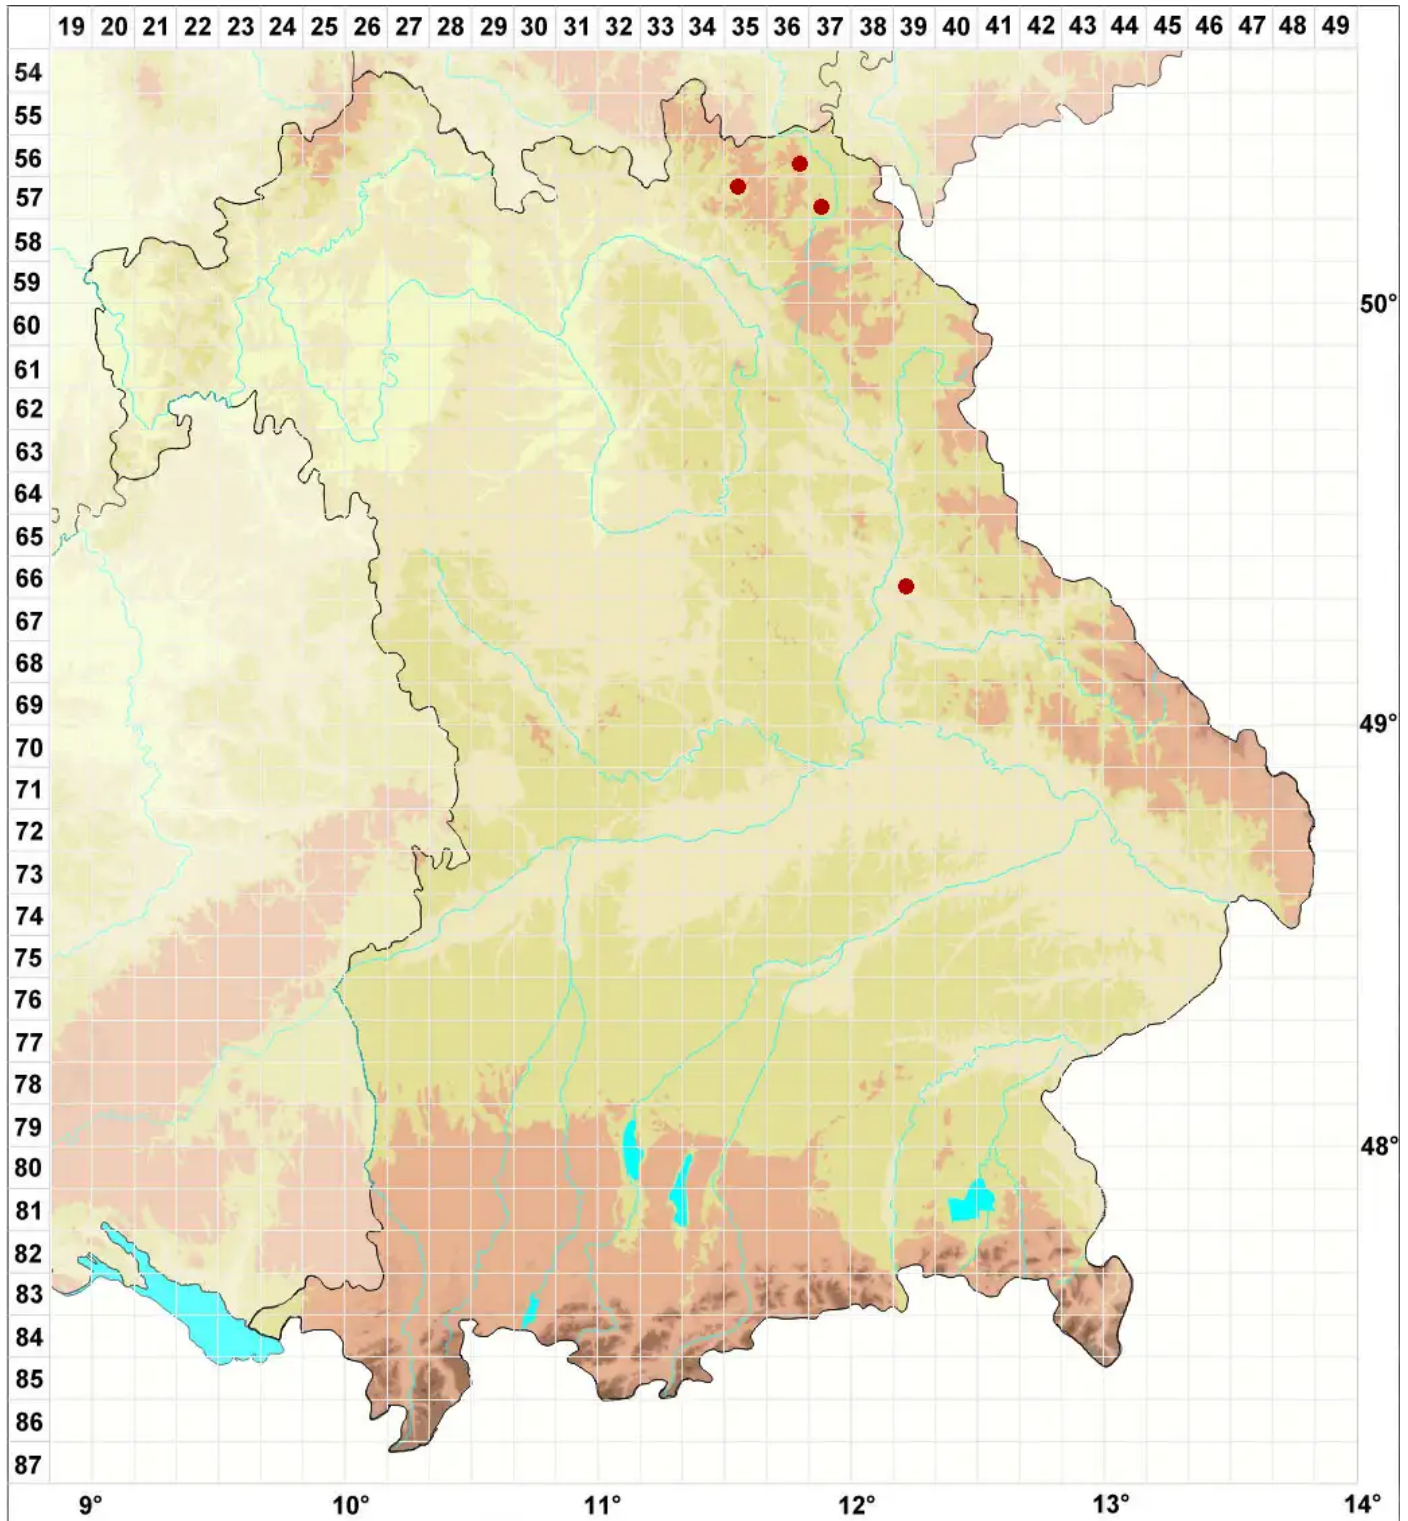

Cladonia pulvinata (Sandst.) Herk & Aptroot

Polster-Becherflechte

Legende:

- Symbole:**
- Ausgefülltes Symbol:
Zeitraum von 1980 bis heute (Aktuelle Angabe)
 - Leeres Symbol:
Zeitraum vor 1980 (Altangabe)
 - Quadrat: Herbarbeleg