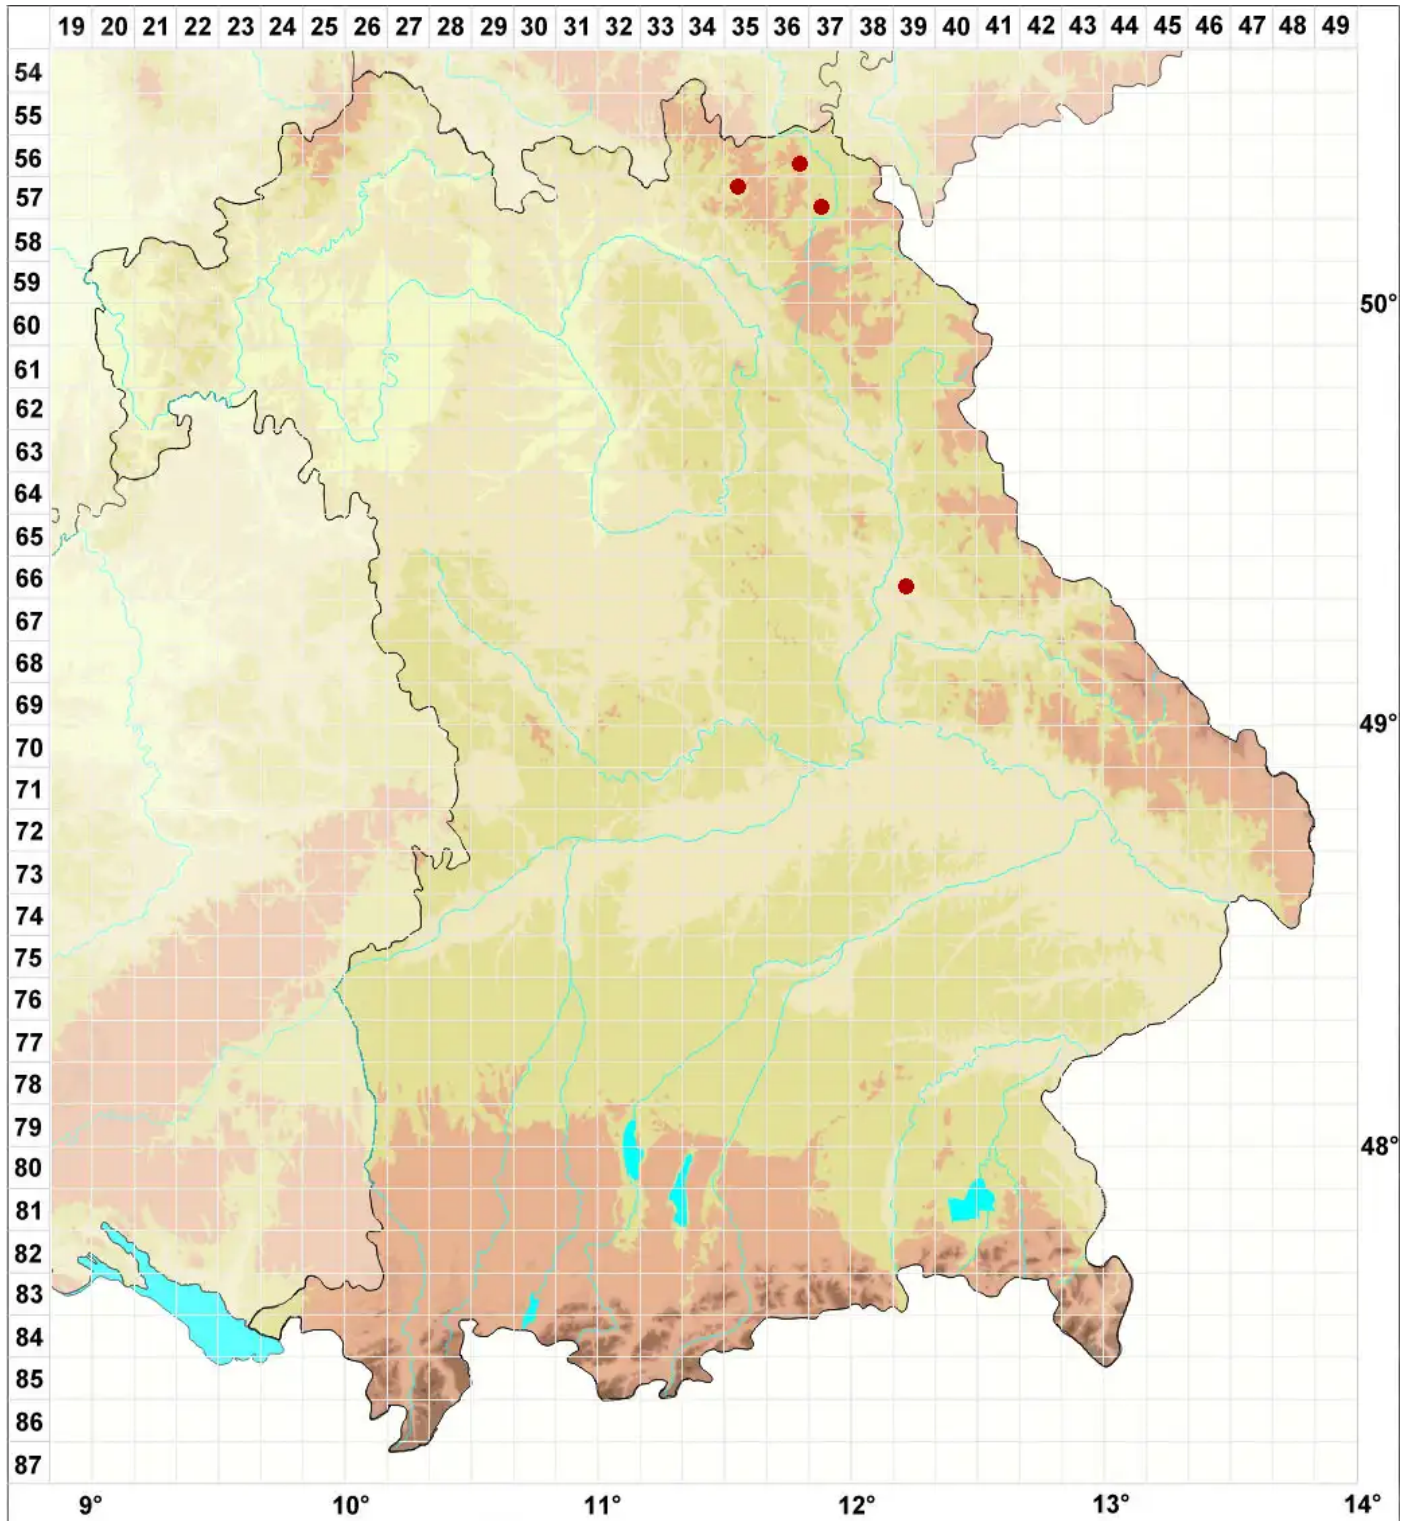

Cladonia pulvinata (Sandst.) Herk & Aptroot

Polster-Becherflechte

Legende:

Symbole:

Ausgefülltes Symbol:
Zeitraum von 1980 bis heute (Aktuelle Angabe)

Leeres Symbol:
Zeitraum vor 1980 (Altangabe)

Quadrat: Herbarbeleg