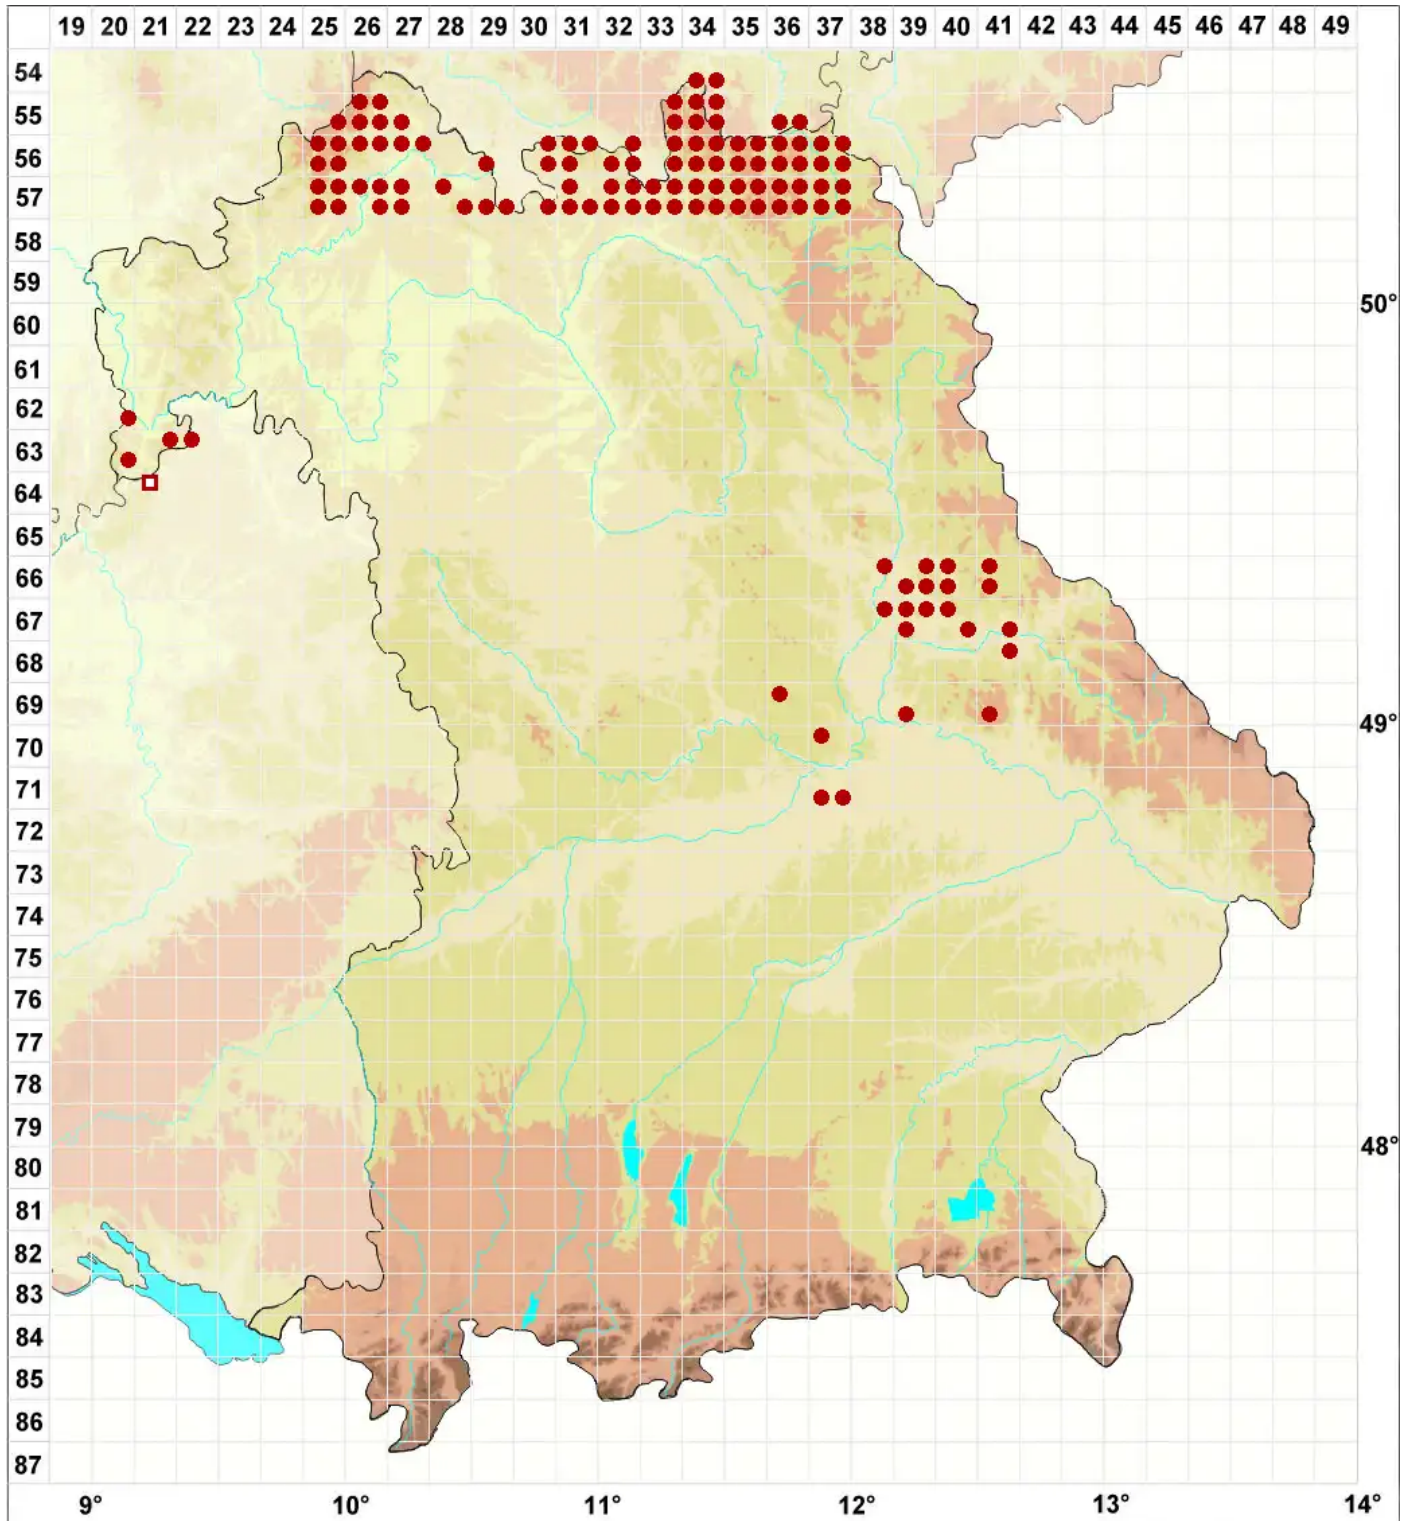

Cladonia chlorophaea agg.

Legende:

- Symbole:**
- Ausgefülltes Symbol:
Zeitraum von 1980 bis heute (Aktuelle Angabe)
 - Leeres Symbol:
Zeitraum vor 1980 (Altangabe)
 - Quadrat: Herbarbeleg