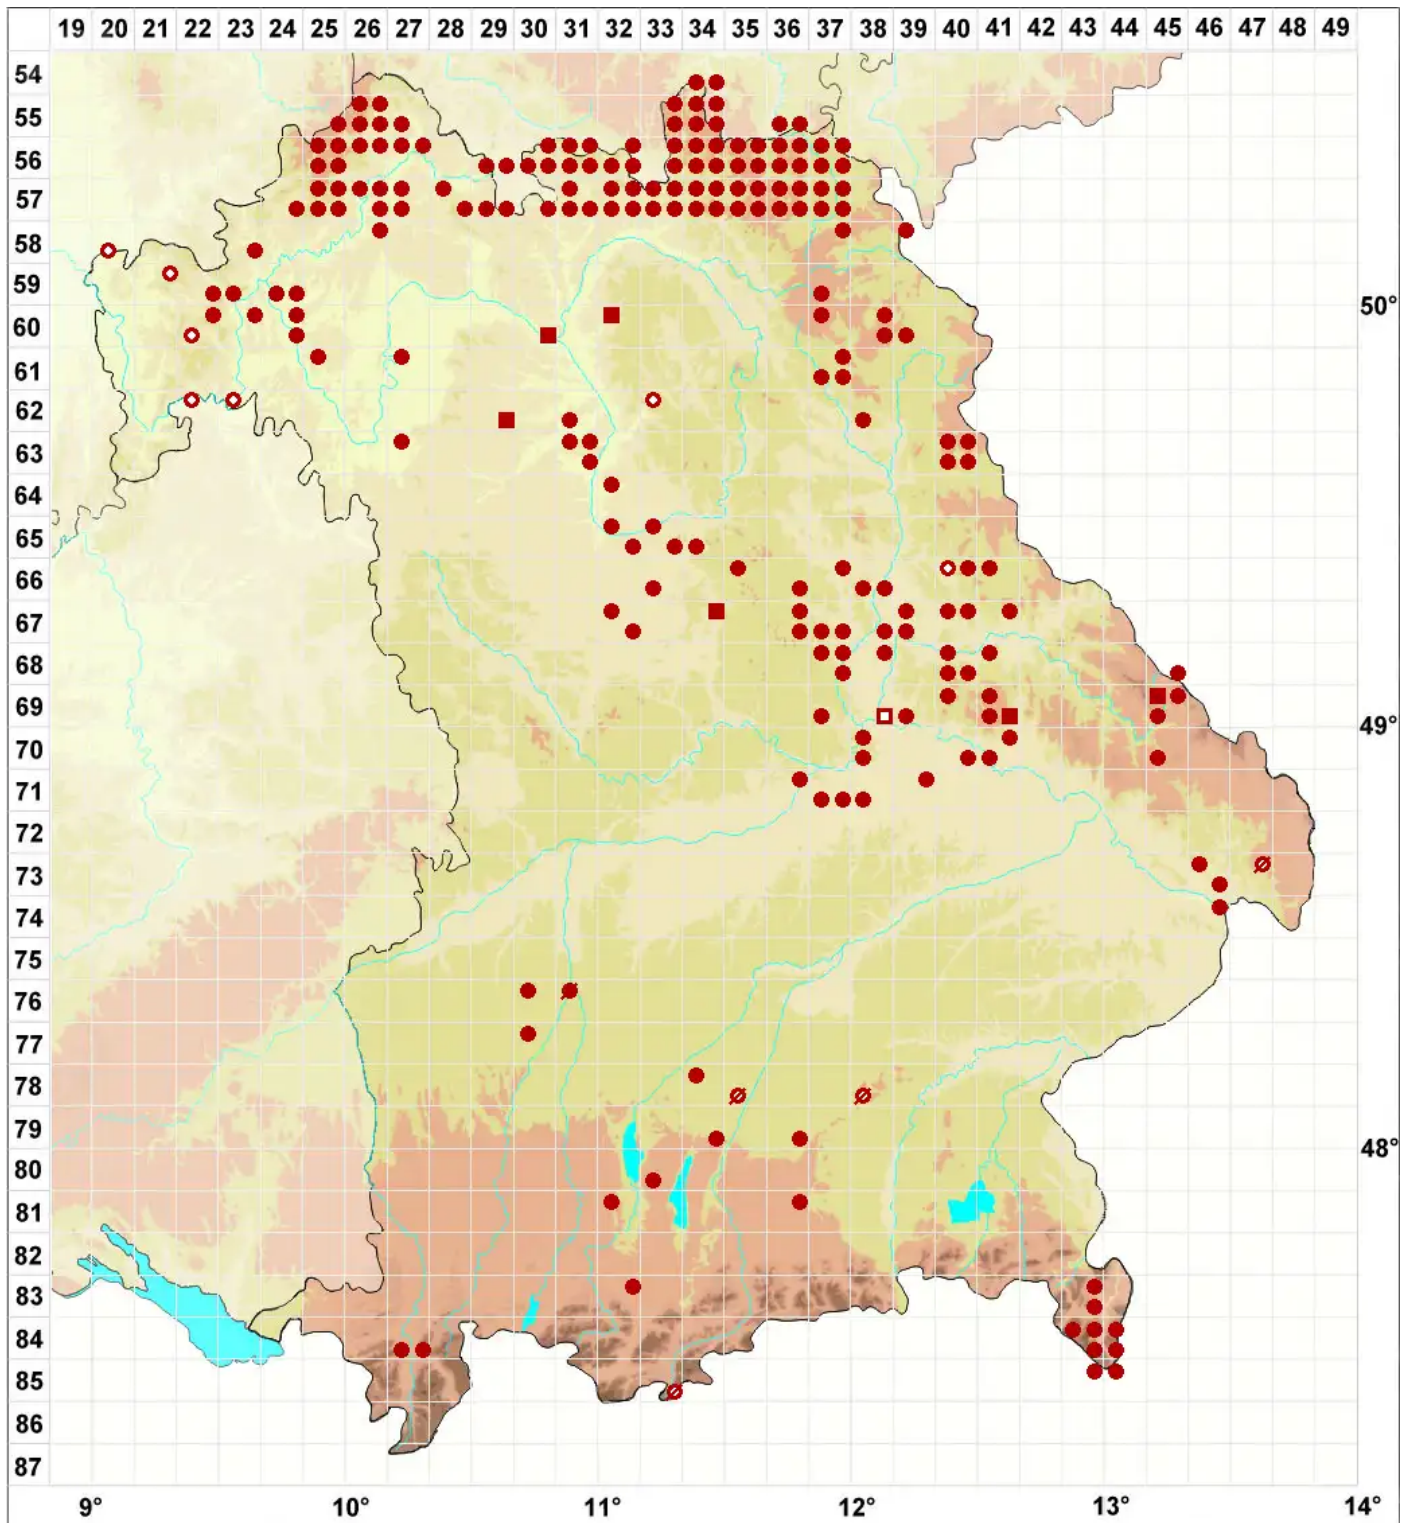

Cladonia chlorophaea (Flörke ex Sommerf.) Spreng.

Grünliche Becherflechte

Legende:

- Symbole:**
- Ausgefülltes Symbol:
Zeitraum von 1980 bis heute (Aktuelle Angabe)
 - Leeres Symbol:
Zeitraum vor 1980 (Altangabe)
 - Quadrat: Herbarbeleg