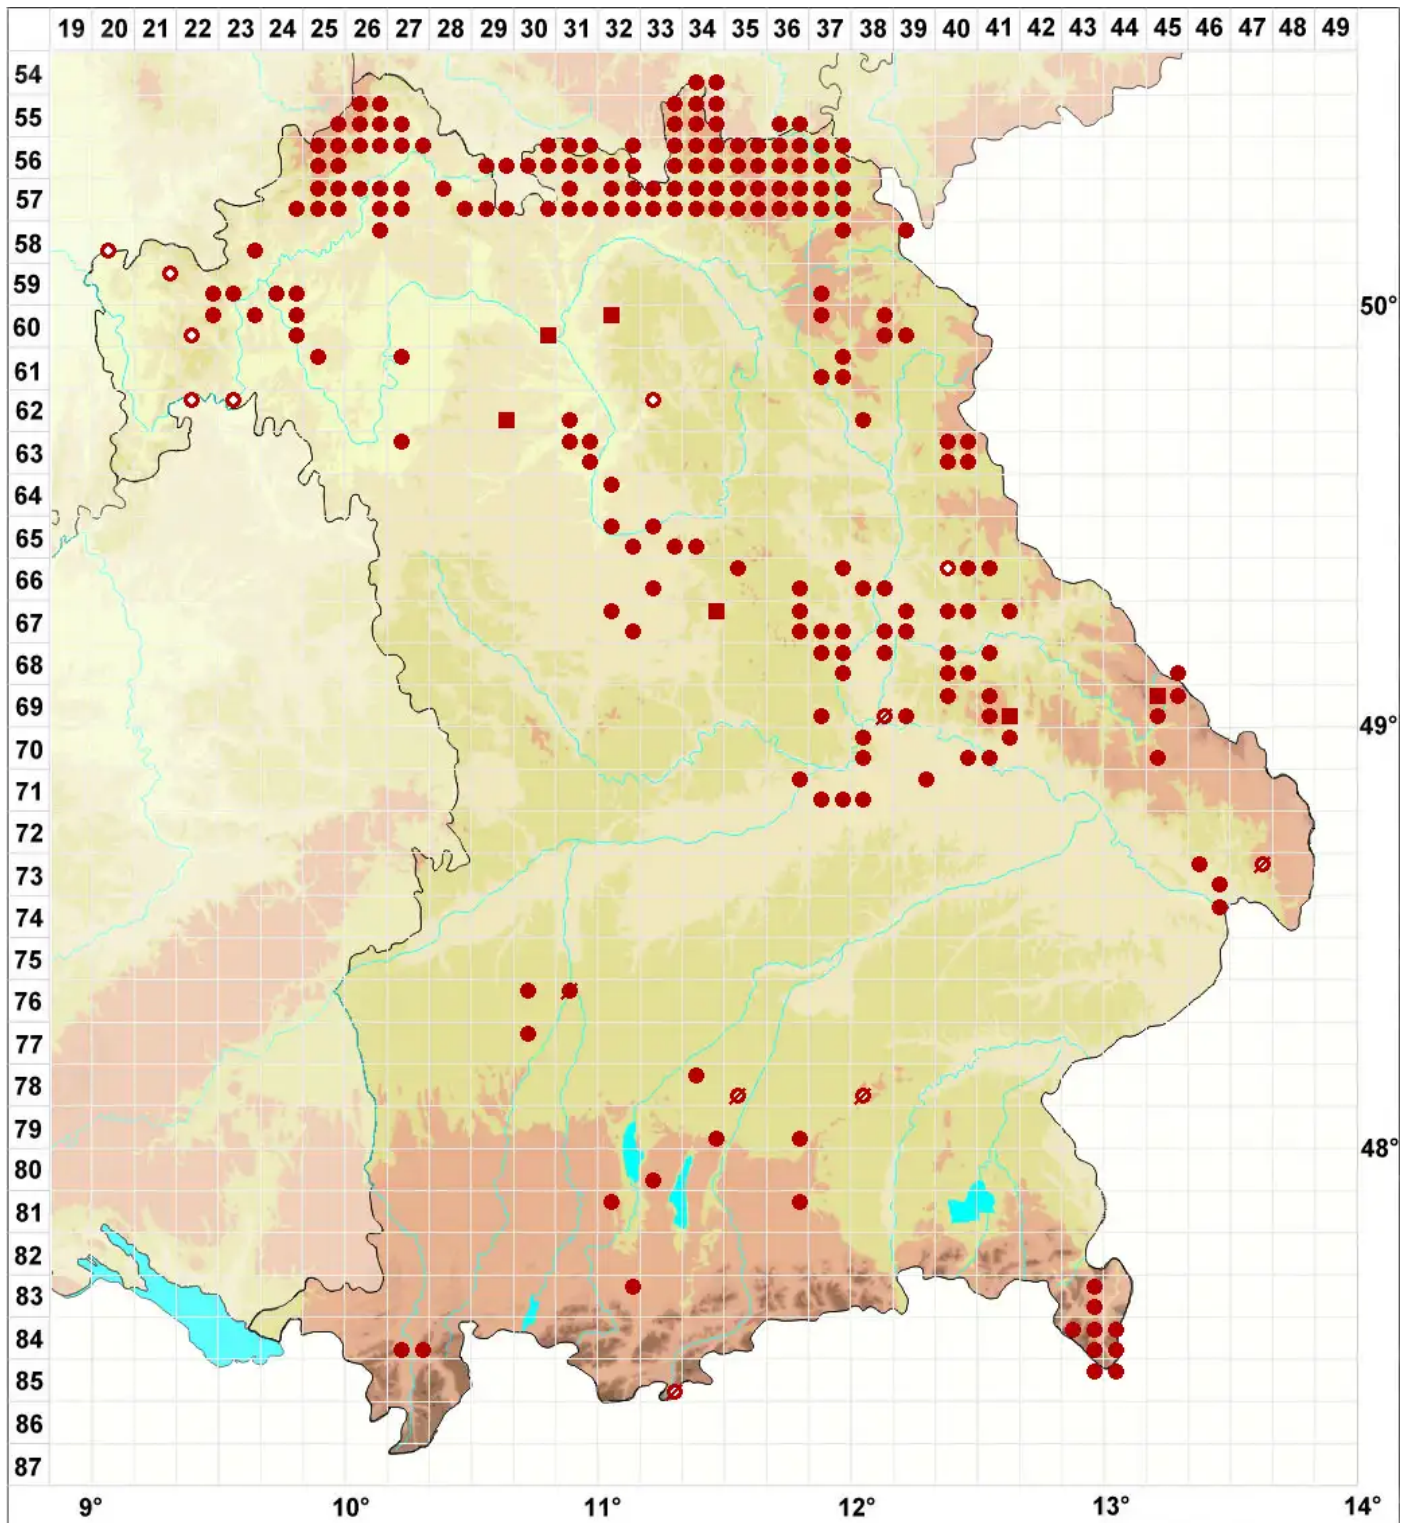

# Cladonia chlorophaea (Flörke ex Sommerf.) Spreng.

Grünliche Becherflechte

Legende:

- Symbole:**
- Ausgefülltes Symbol:  
Zeitraum von 1980 bis heute (Aktuelle Angabe)
  - Leeres Symbol:  
Zeitraum vor 1980 (Altangabe)
  - Quadrat: Herbarbeleg