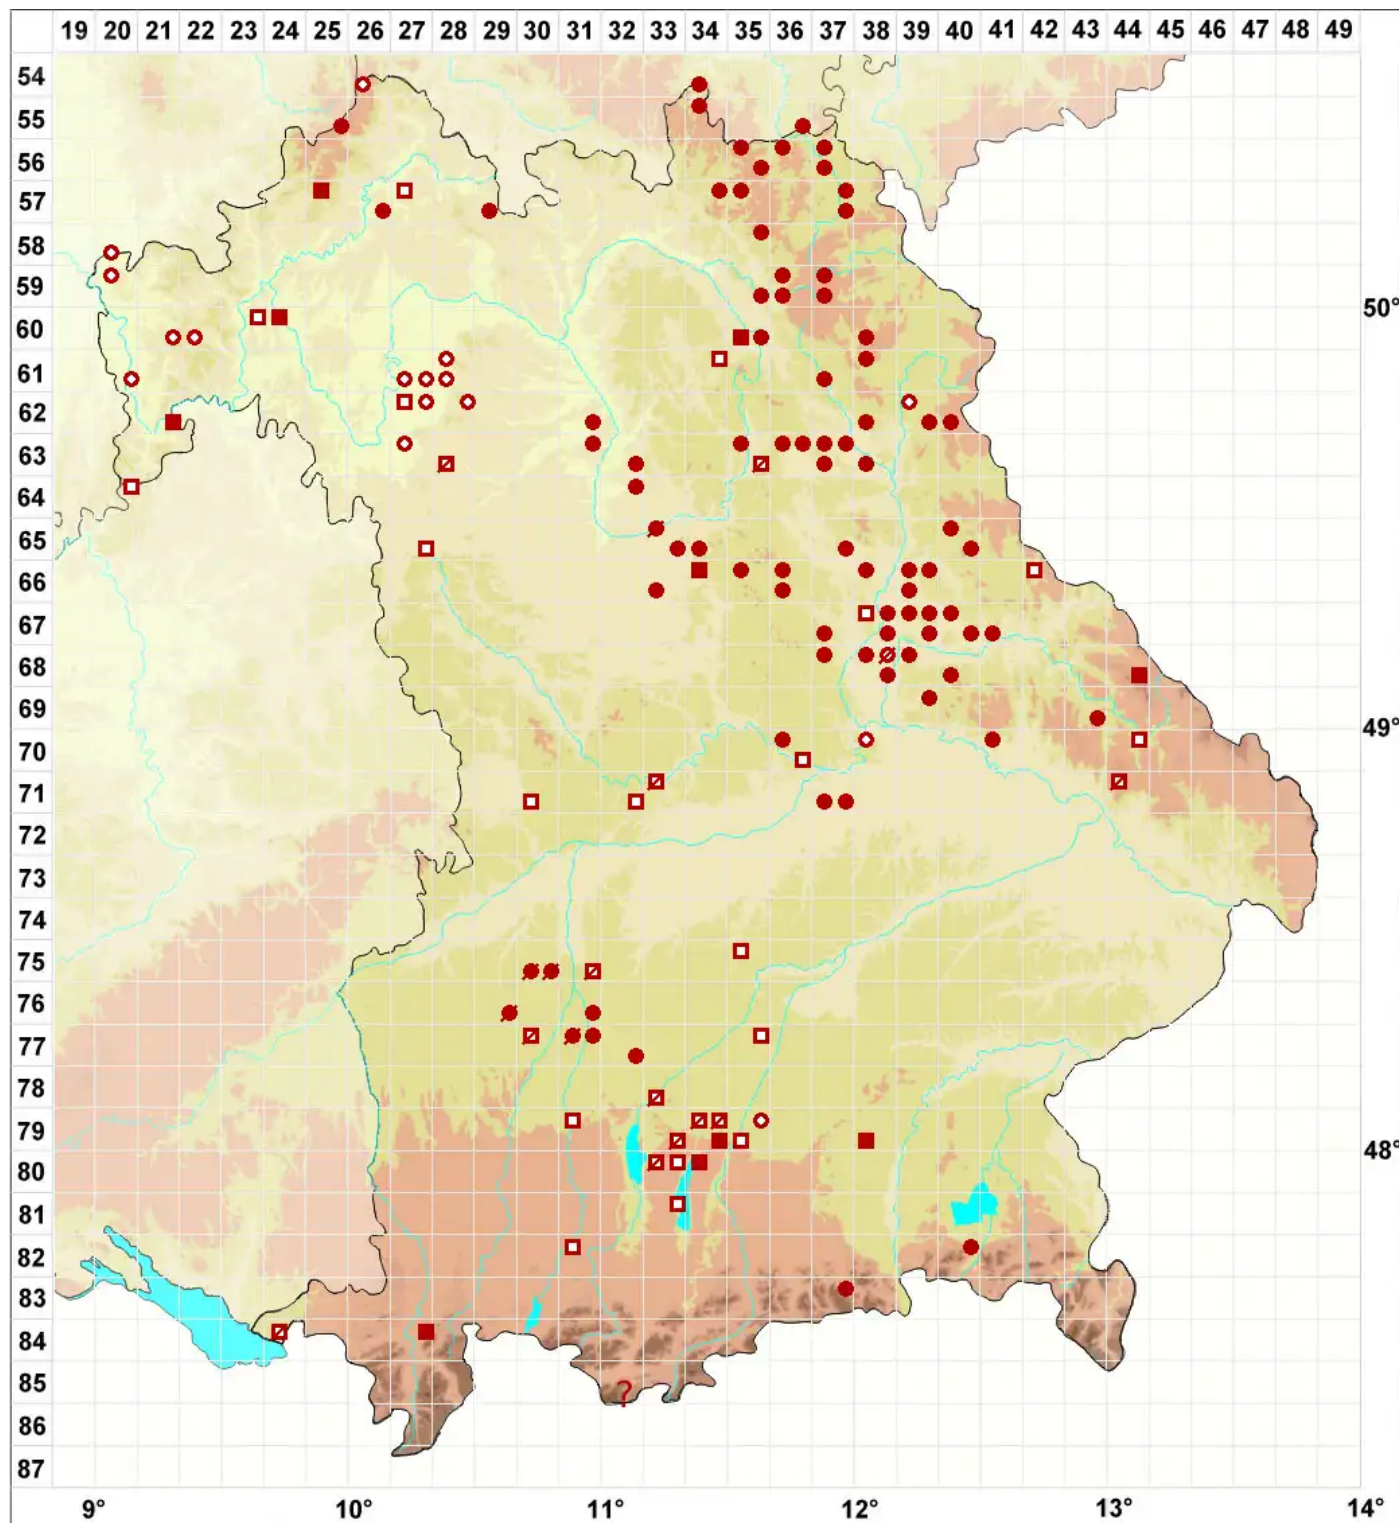

# Cladonia ciliata Stirt.

## Zarte Rentierflechte

Legende:

**Symbole:**

Ausgefülltes Symbol:  
Zeitraum von 1980 bis heute (Aktuelle Angabe)

Leeres Symbol:  
Zeitraum vor 1980 (Altangabe)

Quadrat: Herbarbeleg