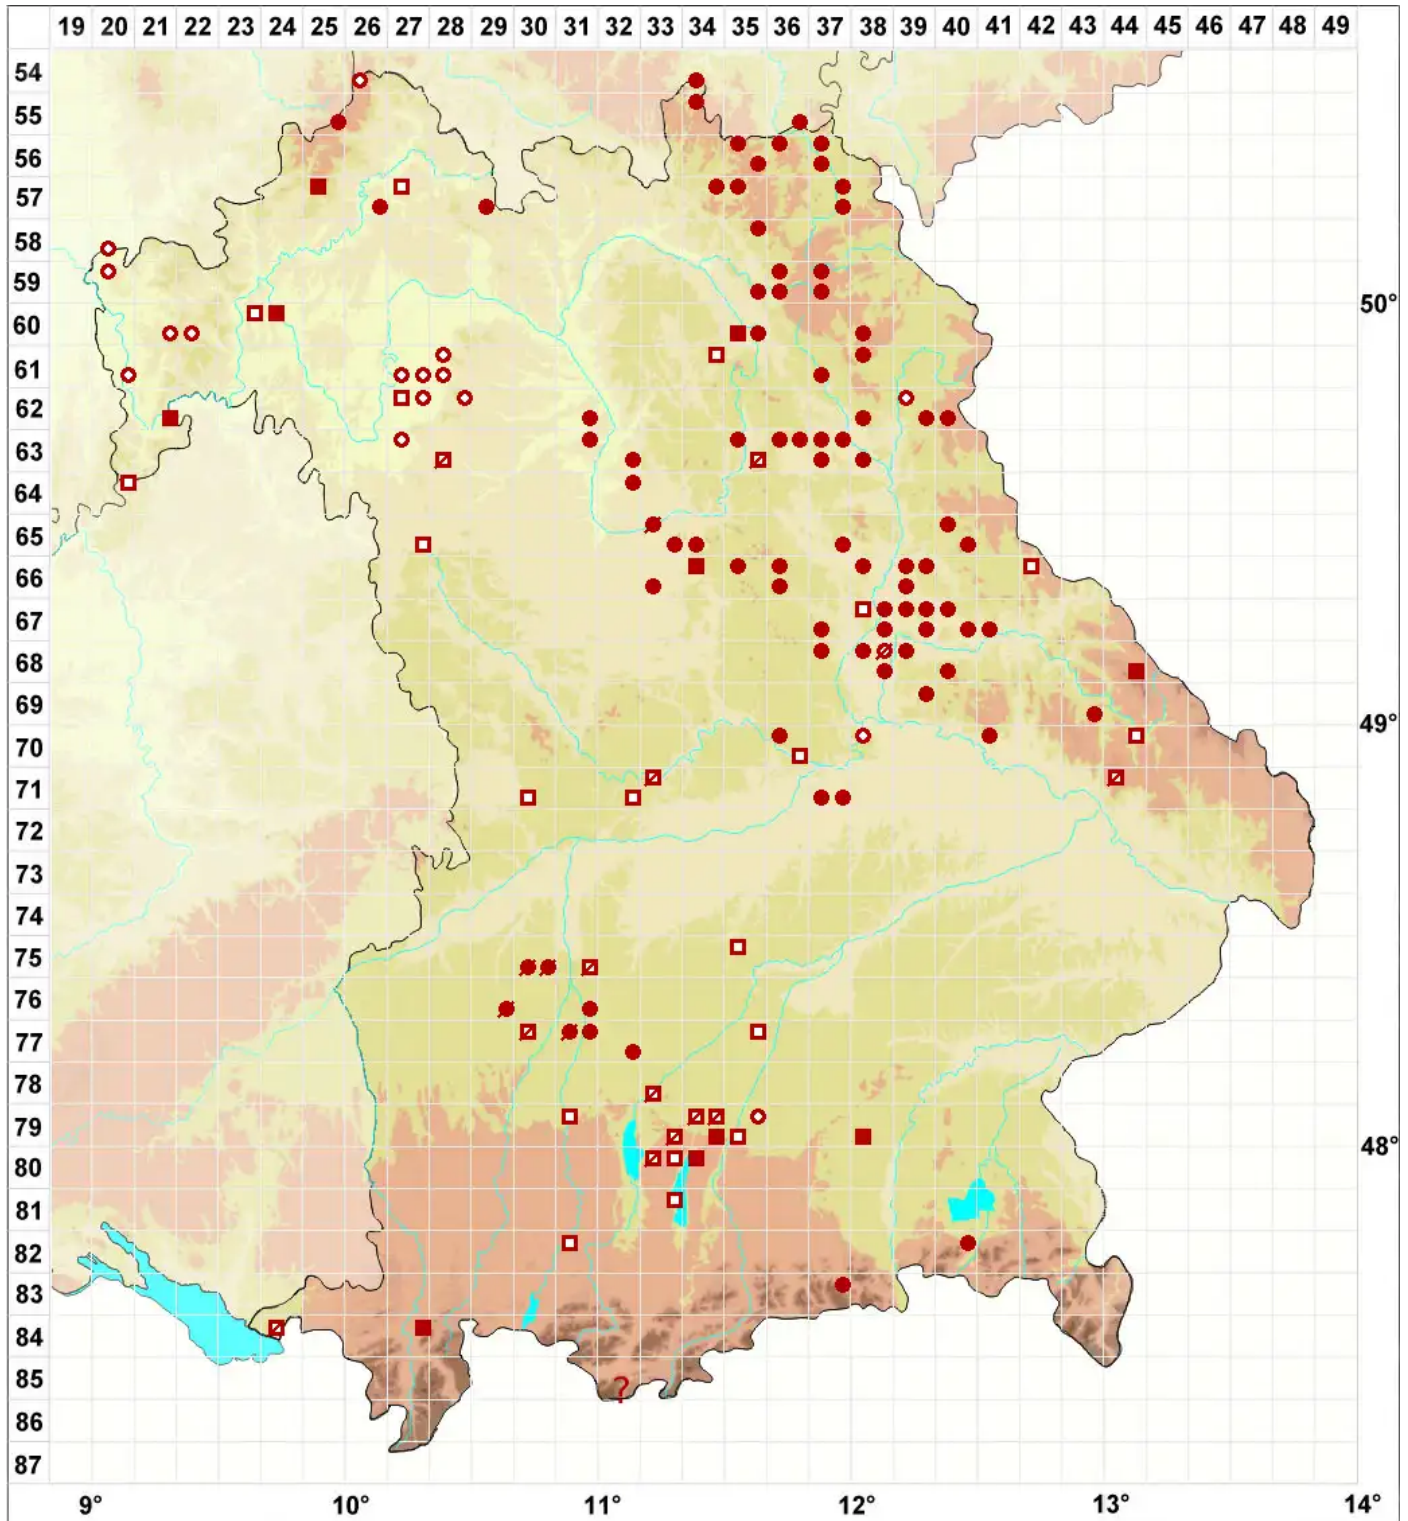

Cladonia ciliata Stirt.

Zarte Rentierflechte

Legende:

Symbole:

Ausgefülltes Symbol:
Zeitraum von 1980 bis heute (Aktuelle Angabe)

Leeres Symbol:
Zeitraum vor 1980 (Altangabe)

Quadrat: Herbarbeleg