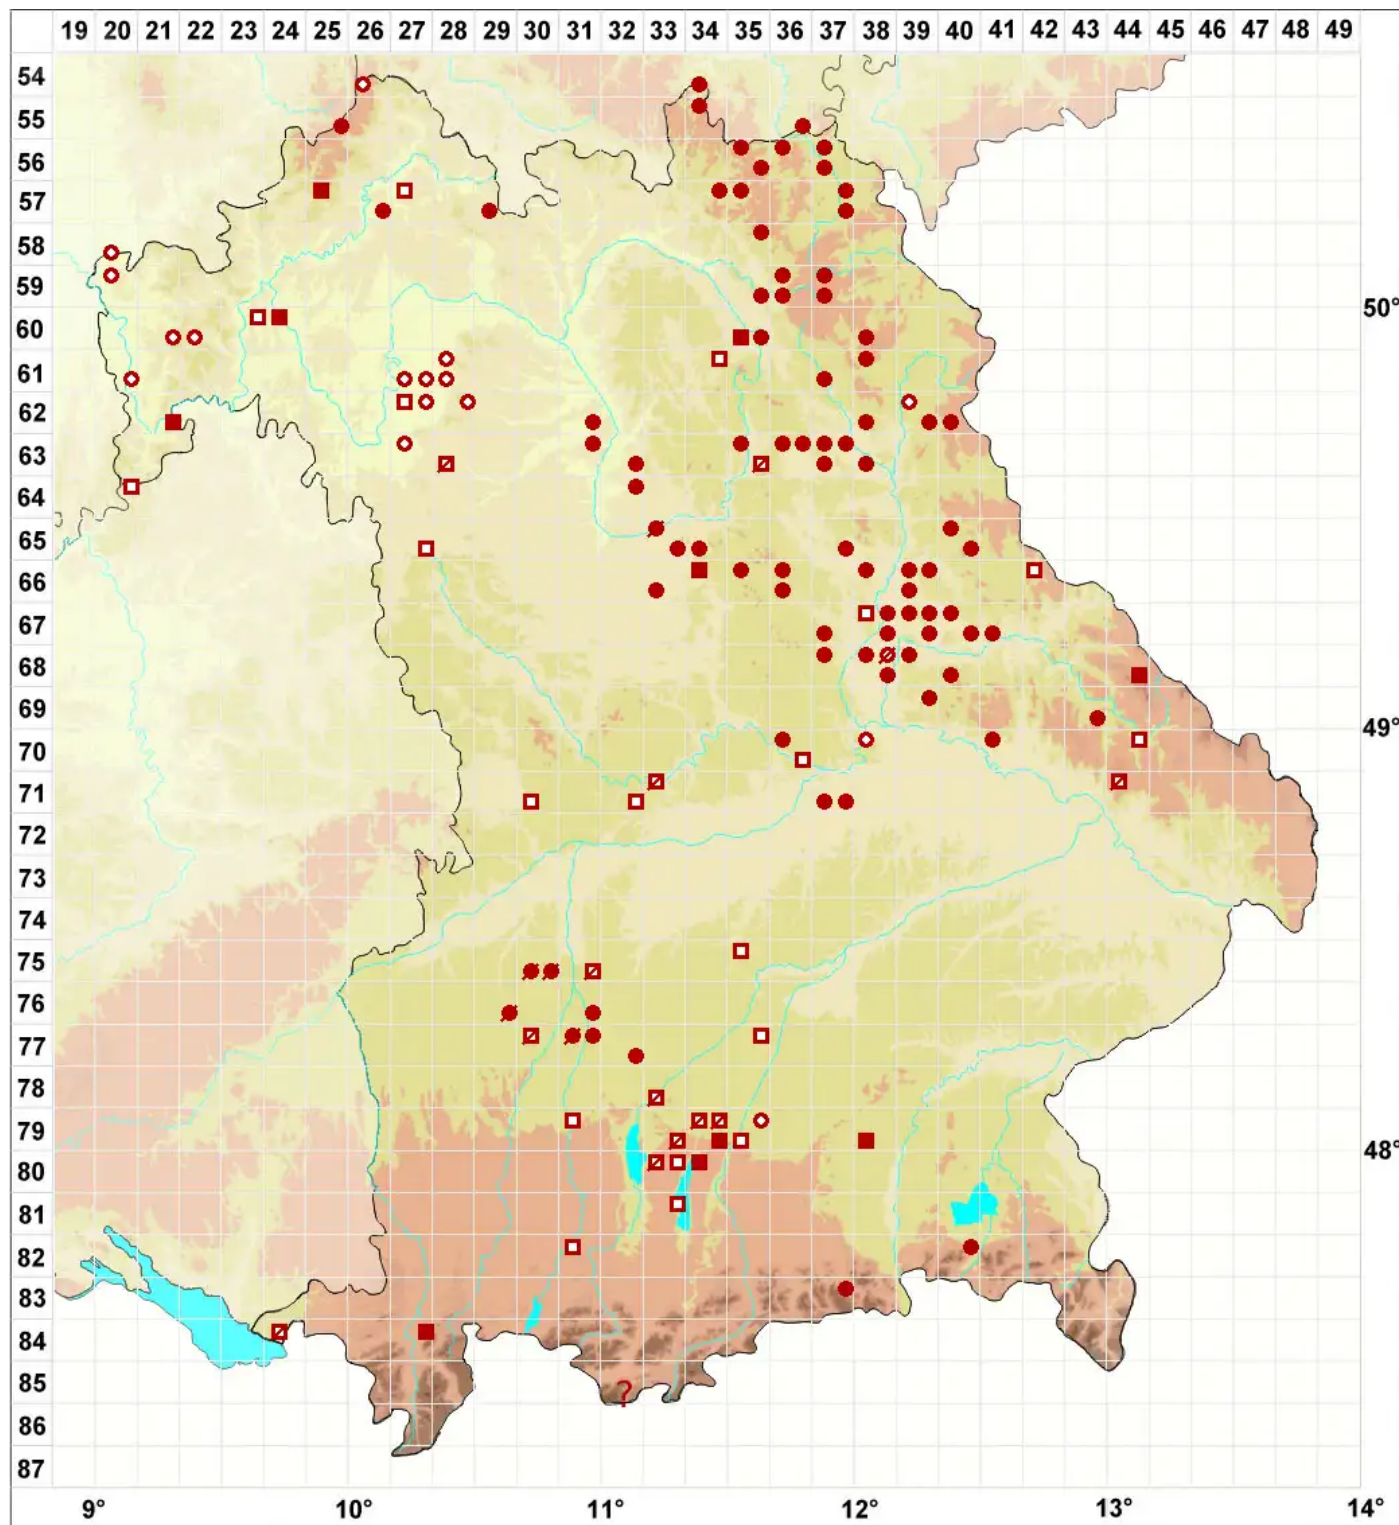

Cladonia ciliata Stirt.

Zarte Rentierflechte

Legende:

Symbole:

Ausgefülltes Symbol:
Zeitraum von 1980 bis heute (Aktuelle Angabe)

Leeres Symbol:
Zeitraum vor 1980 (Altangabe)

Quadrat: Herbarbeleg