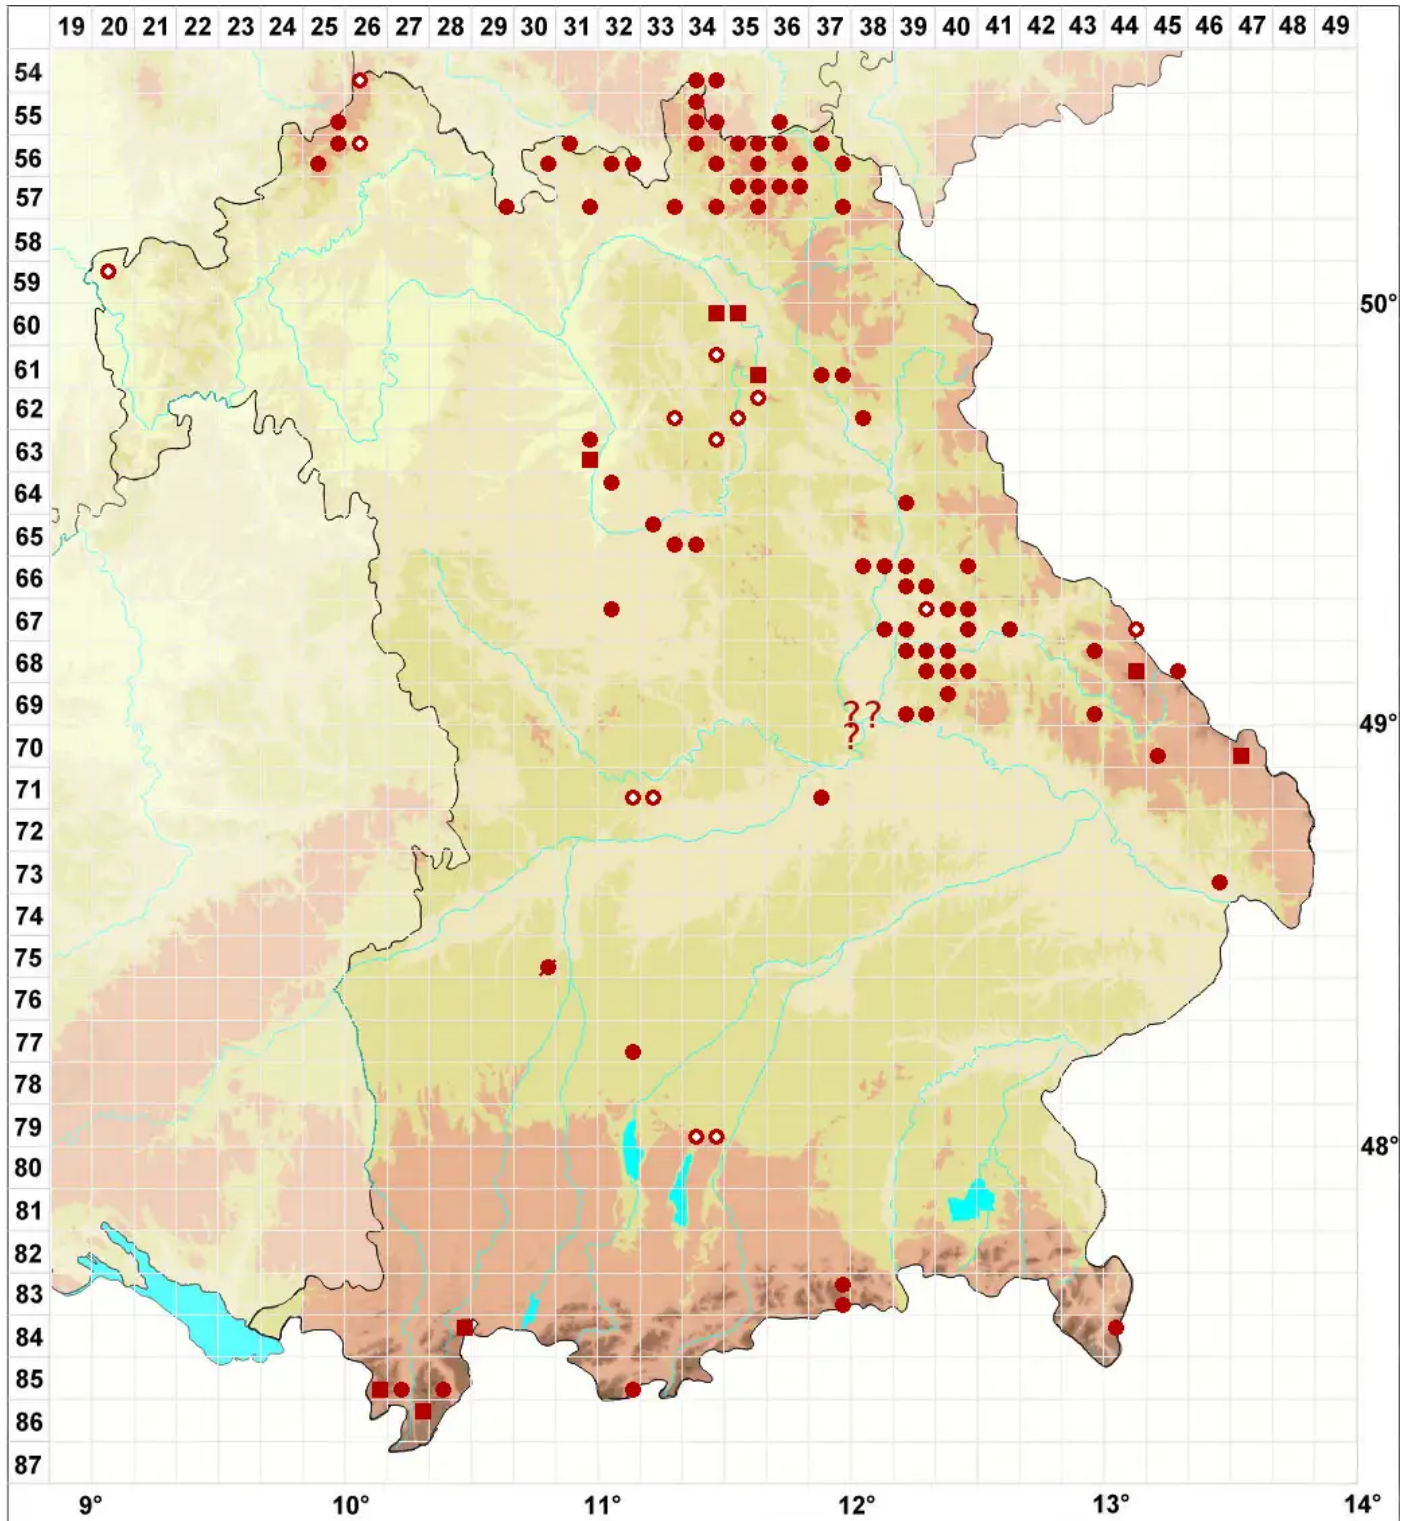

Cladonia coccifera agg.

Legende:

- Symbole:**
- Ausgefülltes Symbol:
Zeitraum von 1980 bis heute (Aktuelle Angabe)
 - Leeres Symbol:
Zeitraum vor 1980 (Altangabe)
 - Quadrat: Herbarbeleg