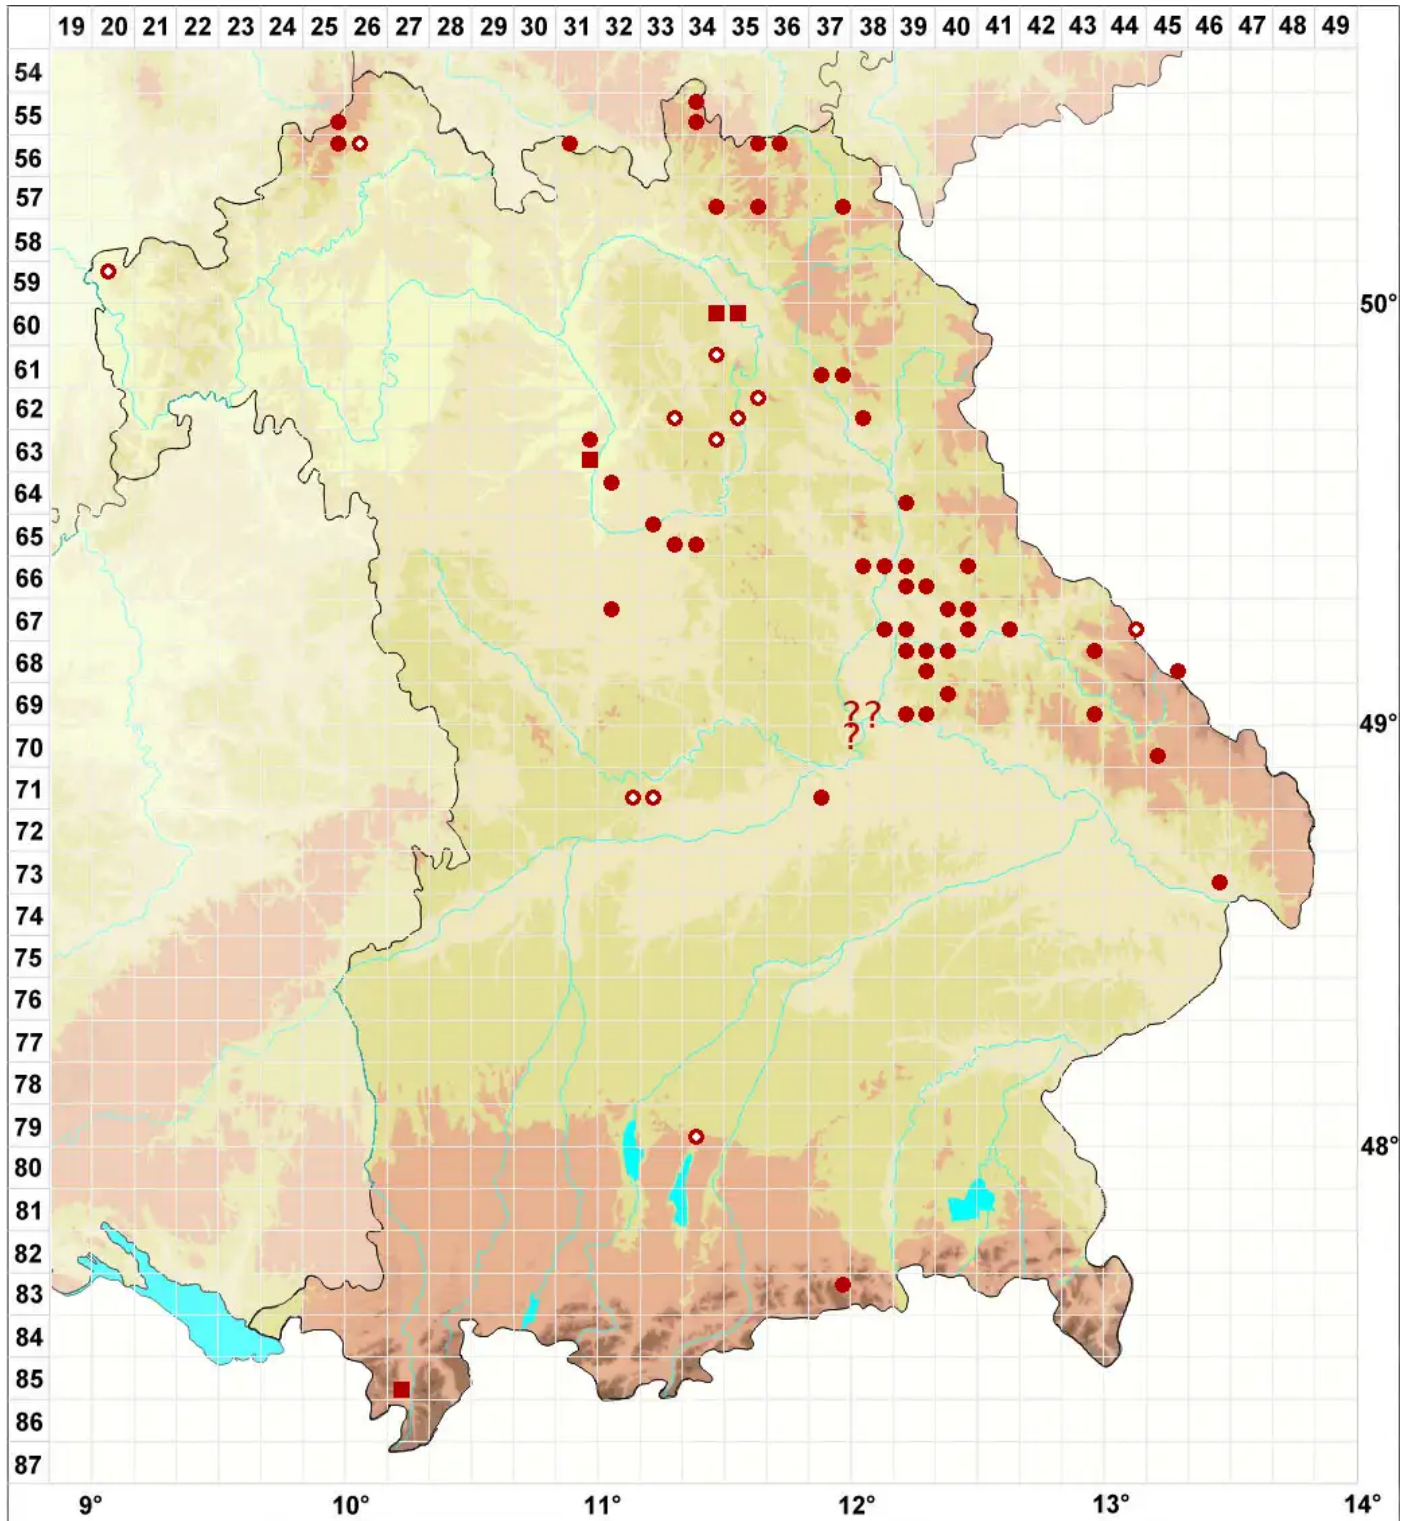

Cladonia coccifera (L.) Willd.

Echte Scharlachflechte

Legende:

- Symbole:**
Ausgefülltes Symbol:
Zeitraum von 1980 bis heute (Aktuelle Angabe)
Leeres Symbol:
Zeitraum vor 1980 (Altangabe)
Quadrat: Herbarbeleg