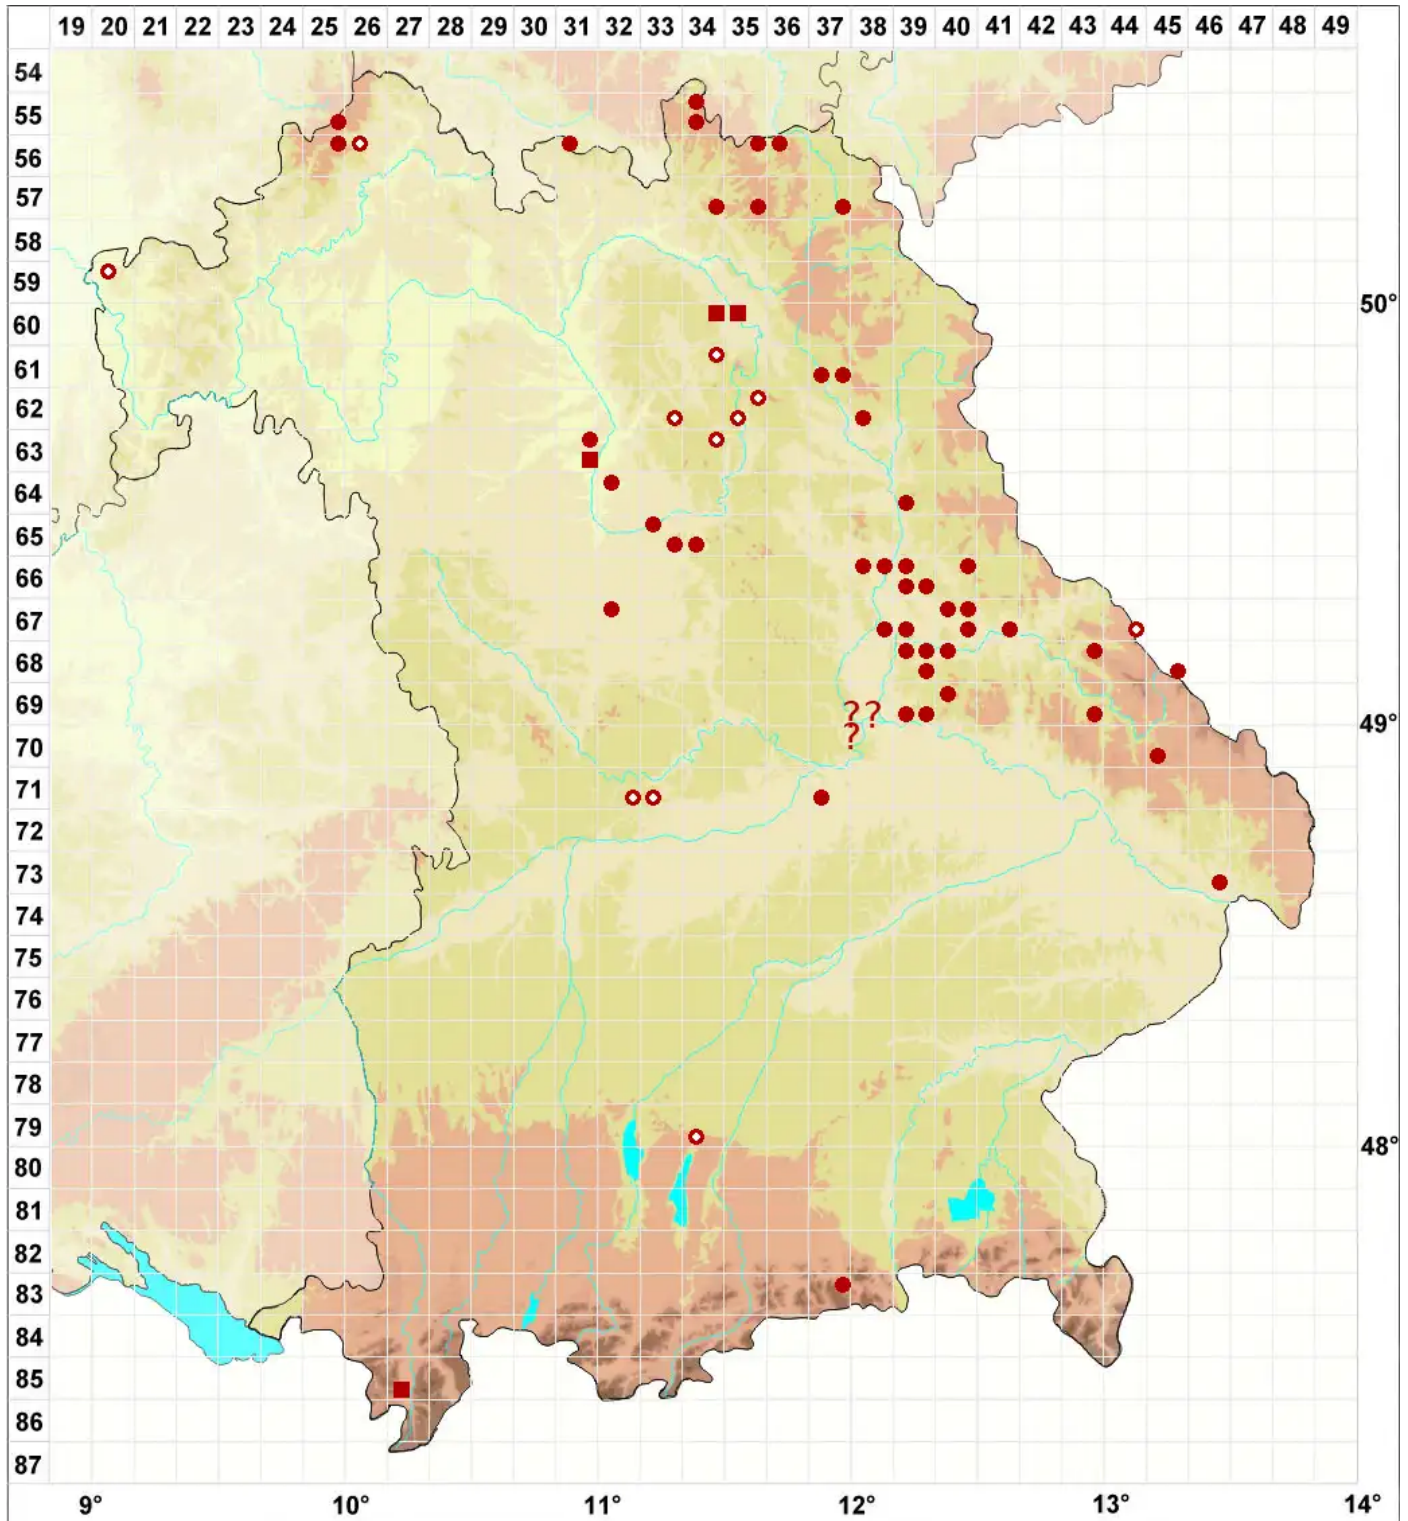

# Cladonia coccifera (L.) Willd.

Echte Scharlachflechte

Legende:

**Symbole:**

Ausgefülltes Symbol:  
Zeitraum von 1980 bis heute (Aktuelle Angabe)

Leeres Symbol:  
Zeitraum vor 1980 (Altangabe)

Quadrat: Herbarbeleg