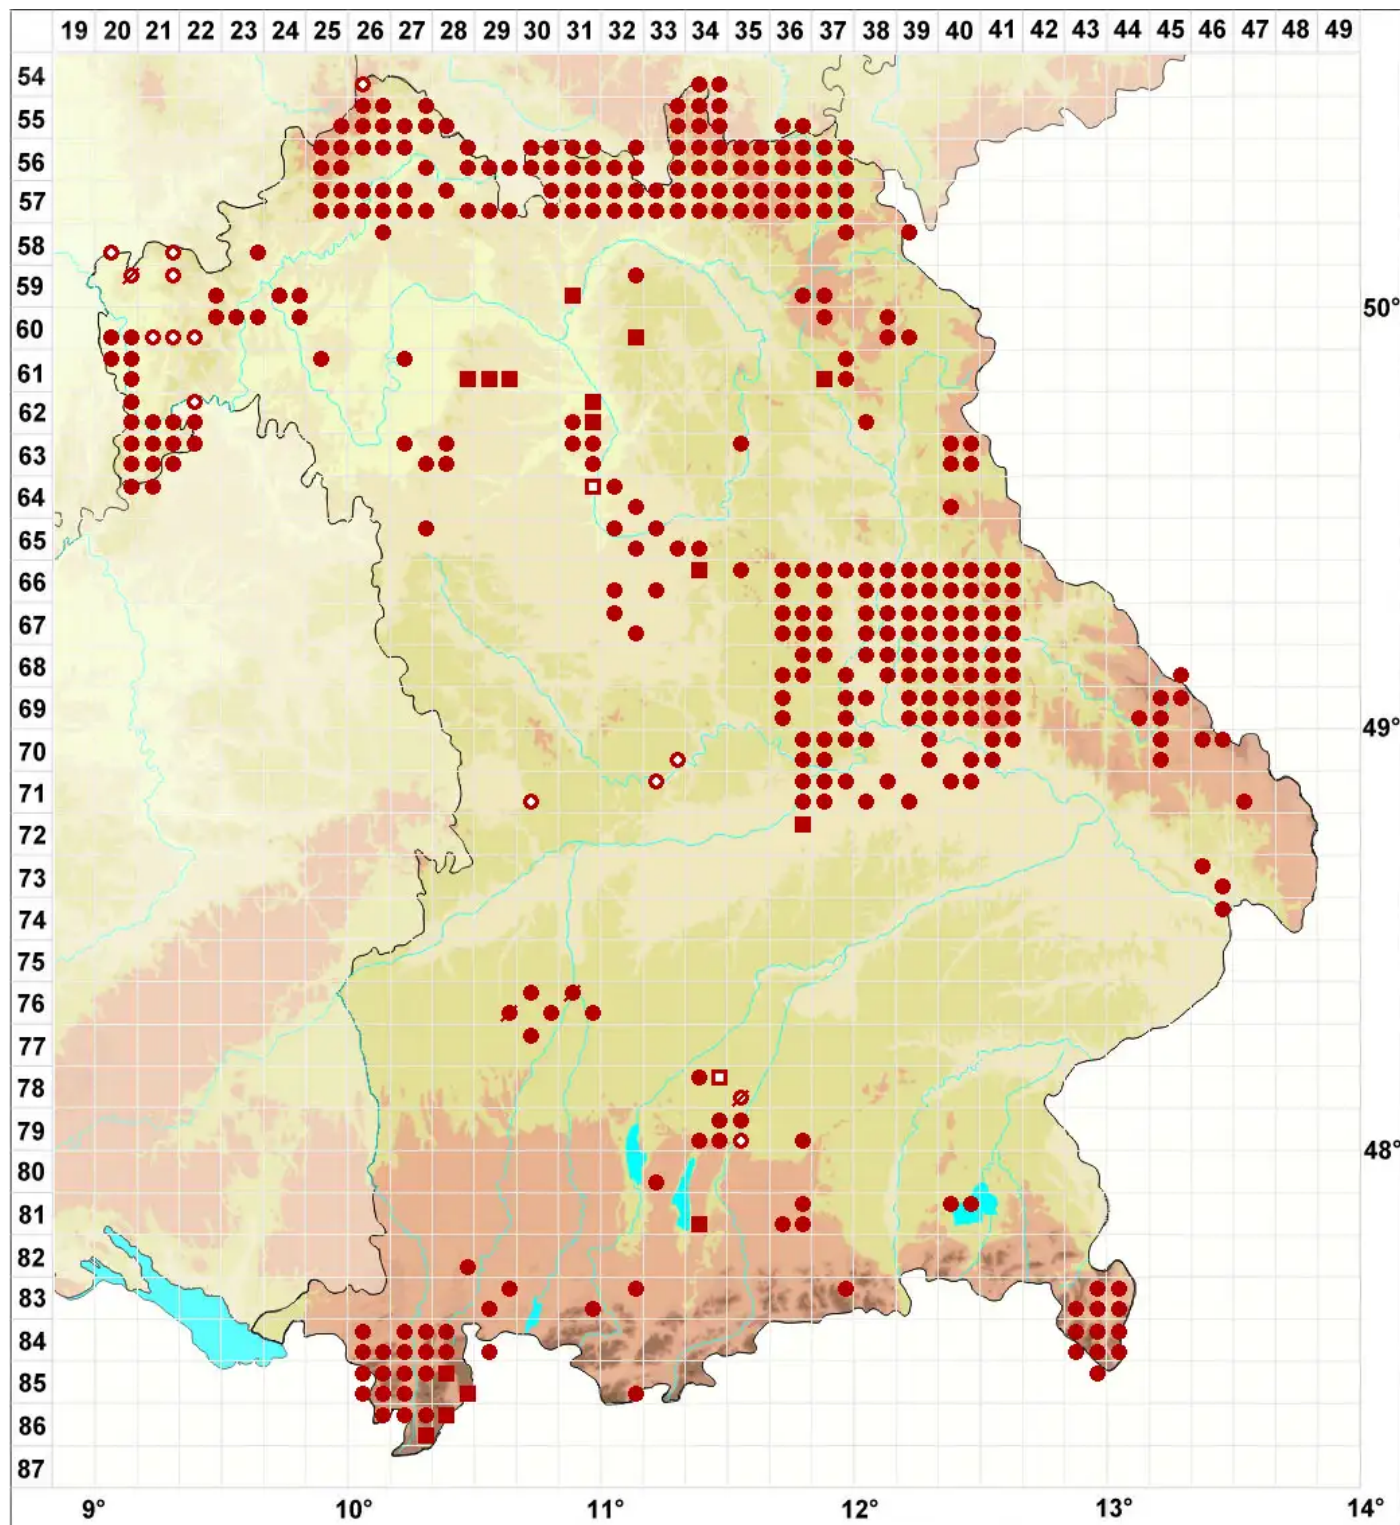

Cladonia coniocraea (Flörke) Sprengel

Gewöhnliche Säulenflechte

Legende:

Symbole:

Ausgefülltes Symbol:
Zeitraum von 1980 bis heute (Aktuelle Angabe)

Leeres Symbol:
Zeitraum vor 1980 (Altangabe)

Quadrat: Herbarbeleg