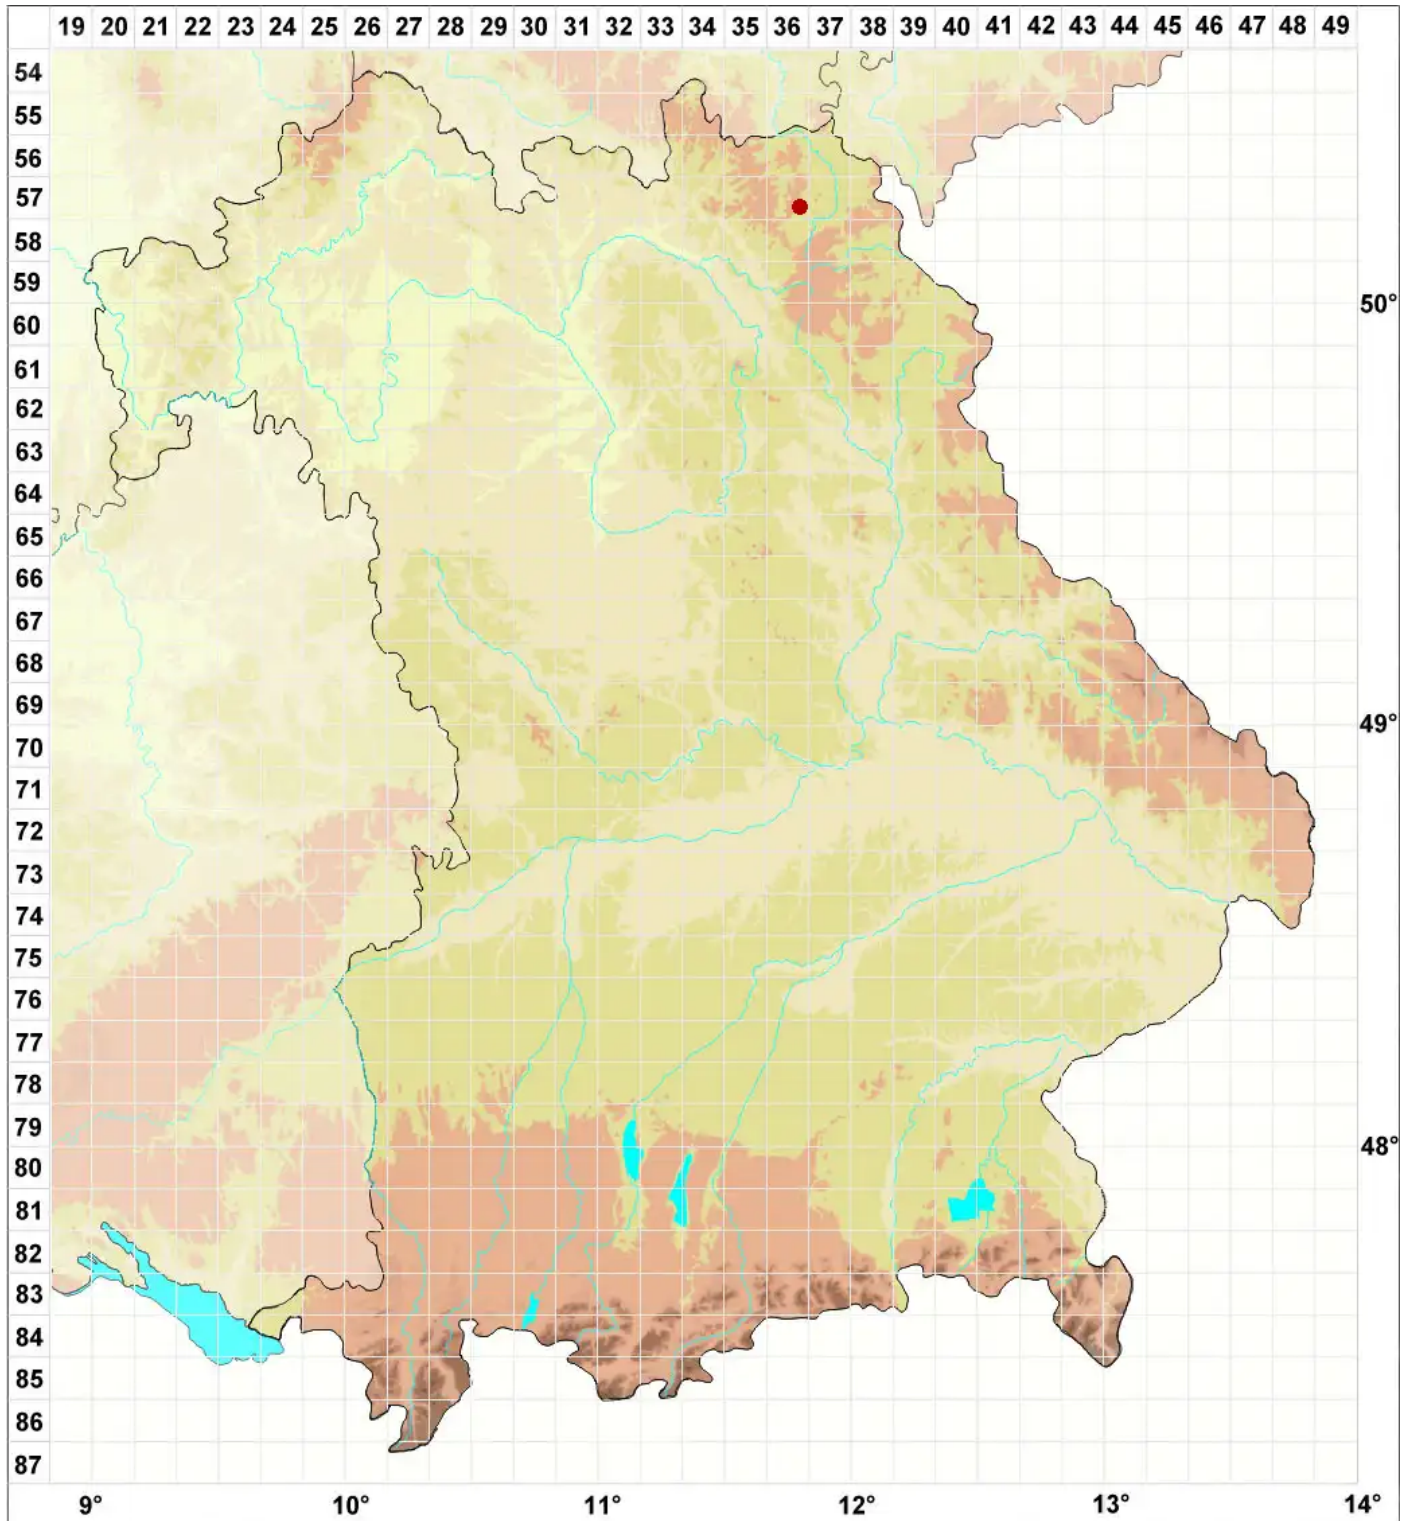

# Cladonia conista (Ach.) Robbins

## Kegel-Becherflechte

Legende:

**Symbole:**

Ausgefülltes Symbol:  
Zeitraum von 1980 bis heute (Aktuelle Angabe)

Leeres Symbol:  
Zeitraum vor 1980 (Altangabe)

Quadrat: Herbarbeleg