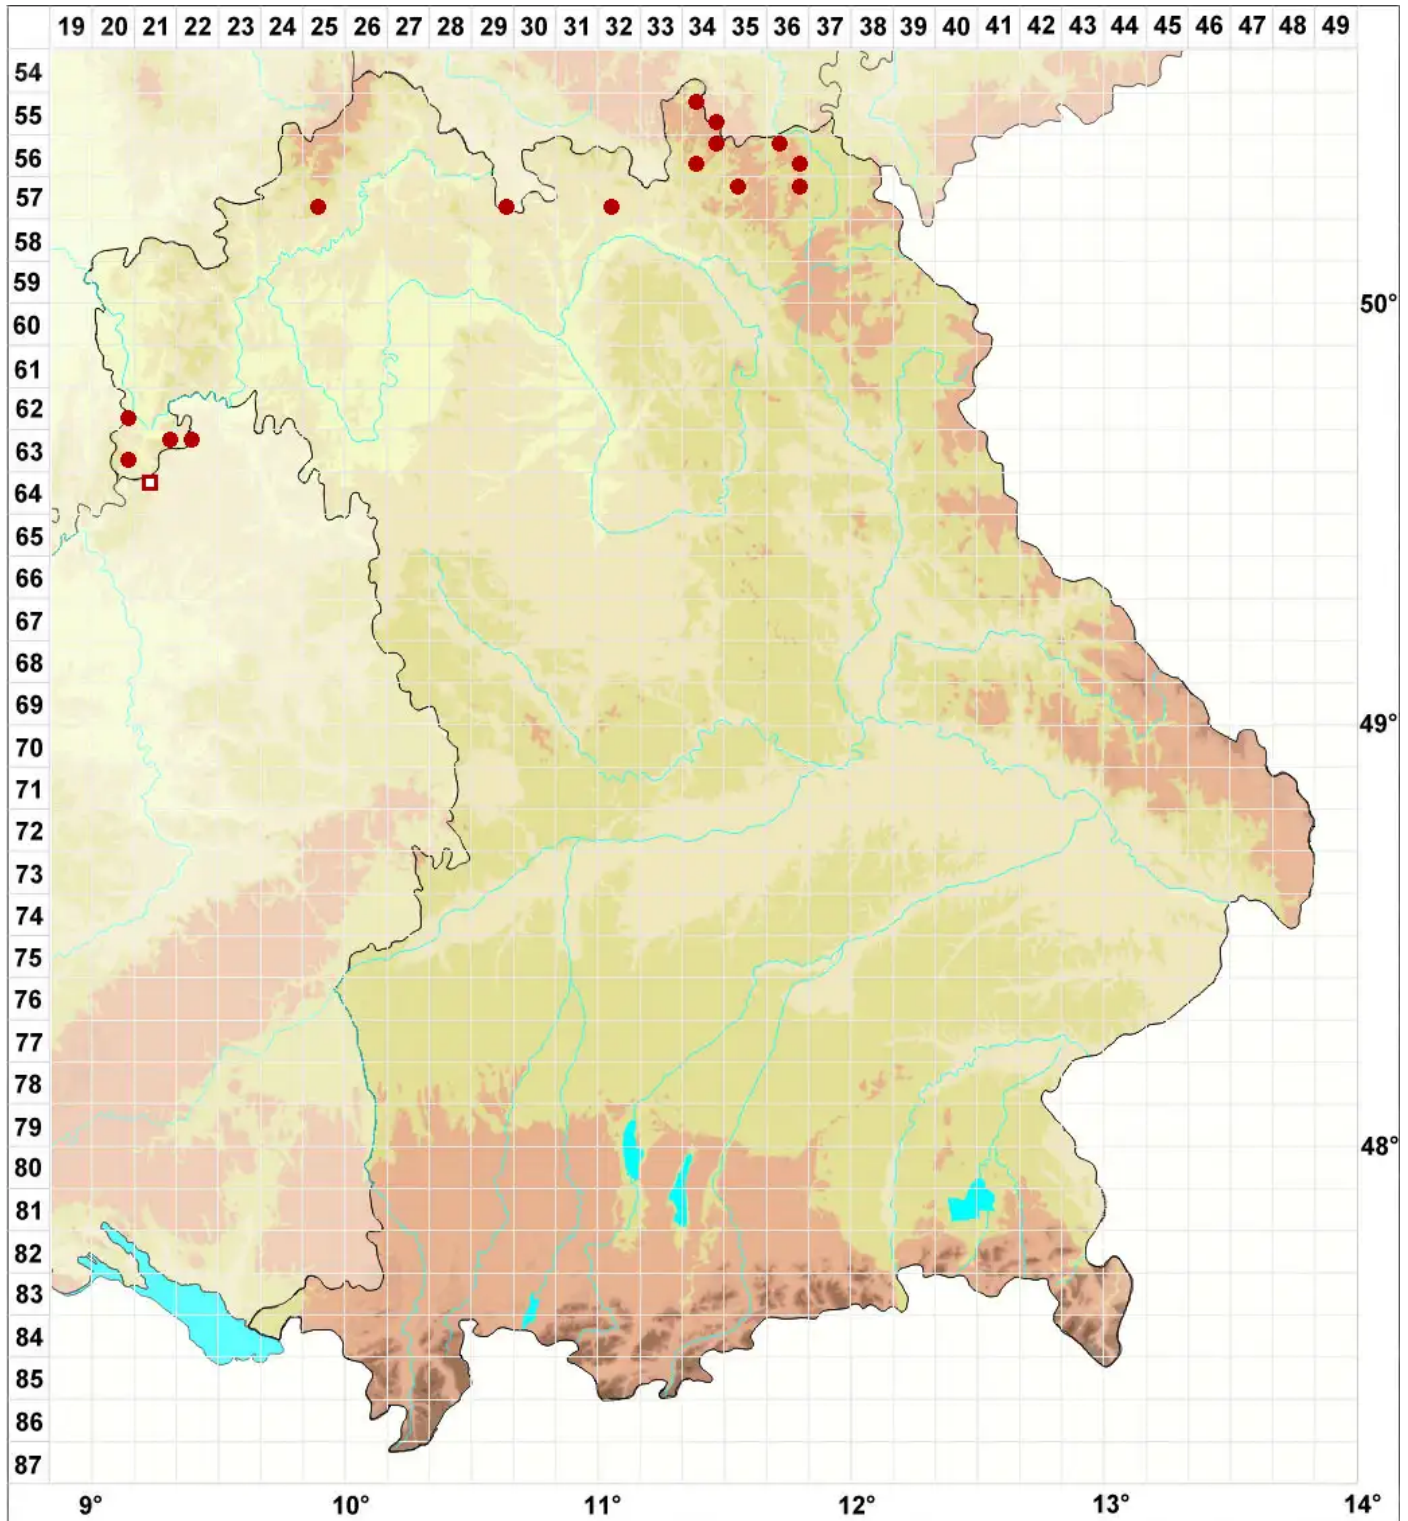

Cladonia humilis (With.) J. R. Laundon

Niedrige Becherflechte

Legende:

Symbole:

Ausgefülltes Symbol:
Zeitraum von 1980 bis heute (Aktuelle Angabe)

Leeres Symbol:
Zeitraum vor 1980 (Altangabe)

Quadrat: Herbarbeleg