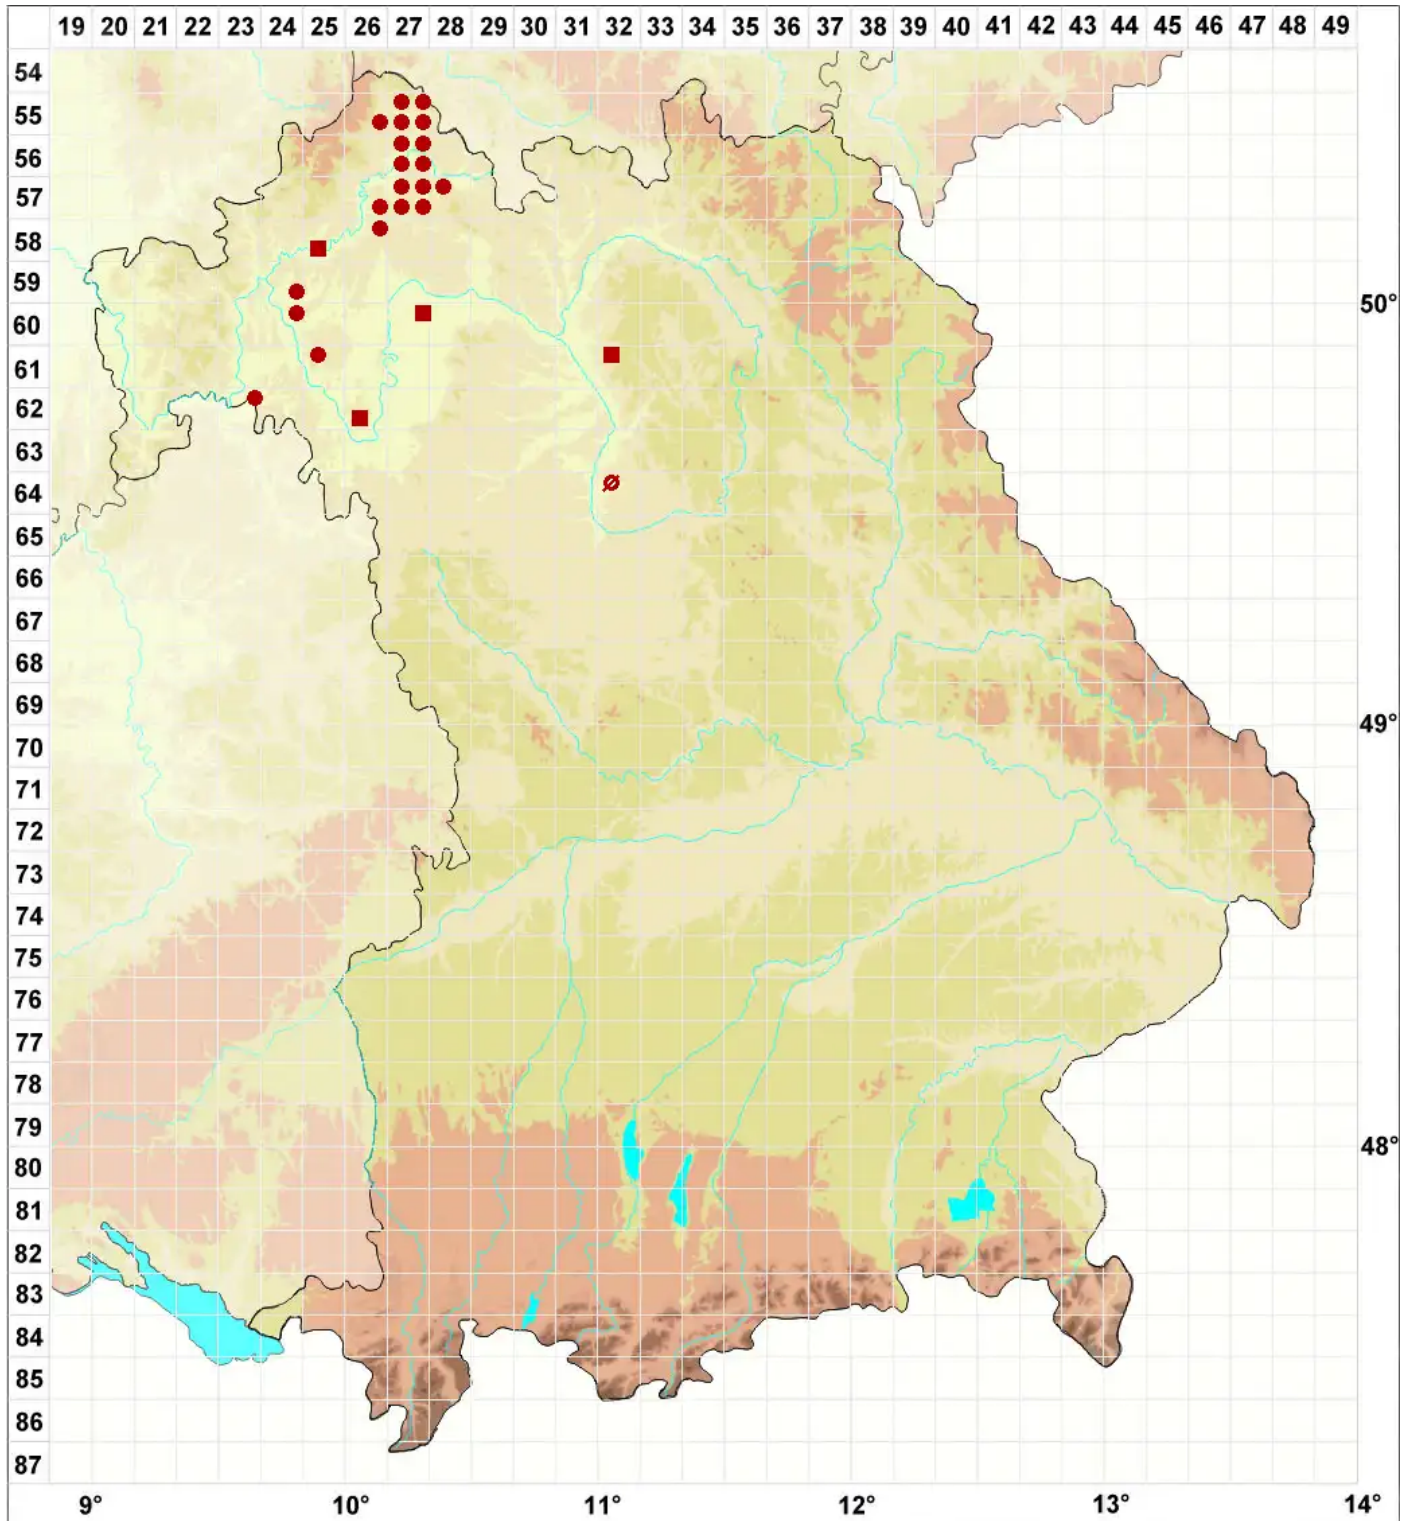

Cladonia convoluta (Lam.) Cout.

Große Endivienflechte

Legende:

Symbole:

Ausgefülltes Symbol:
Zeitraum von 1980 bis heute (Aktuelle Angabe)

Leeres Symbol:
Zeitraum vor 1980 (Altangabe)

Quadrat: Herbarbeleg