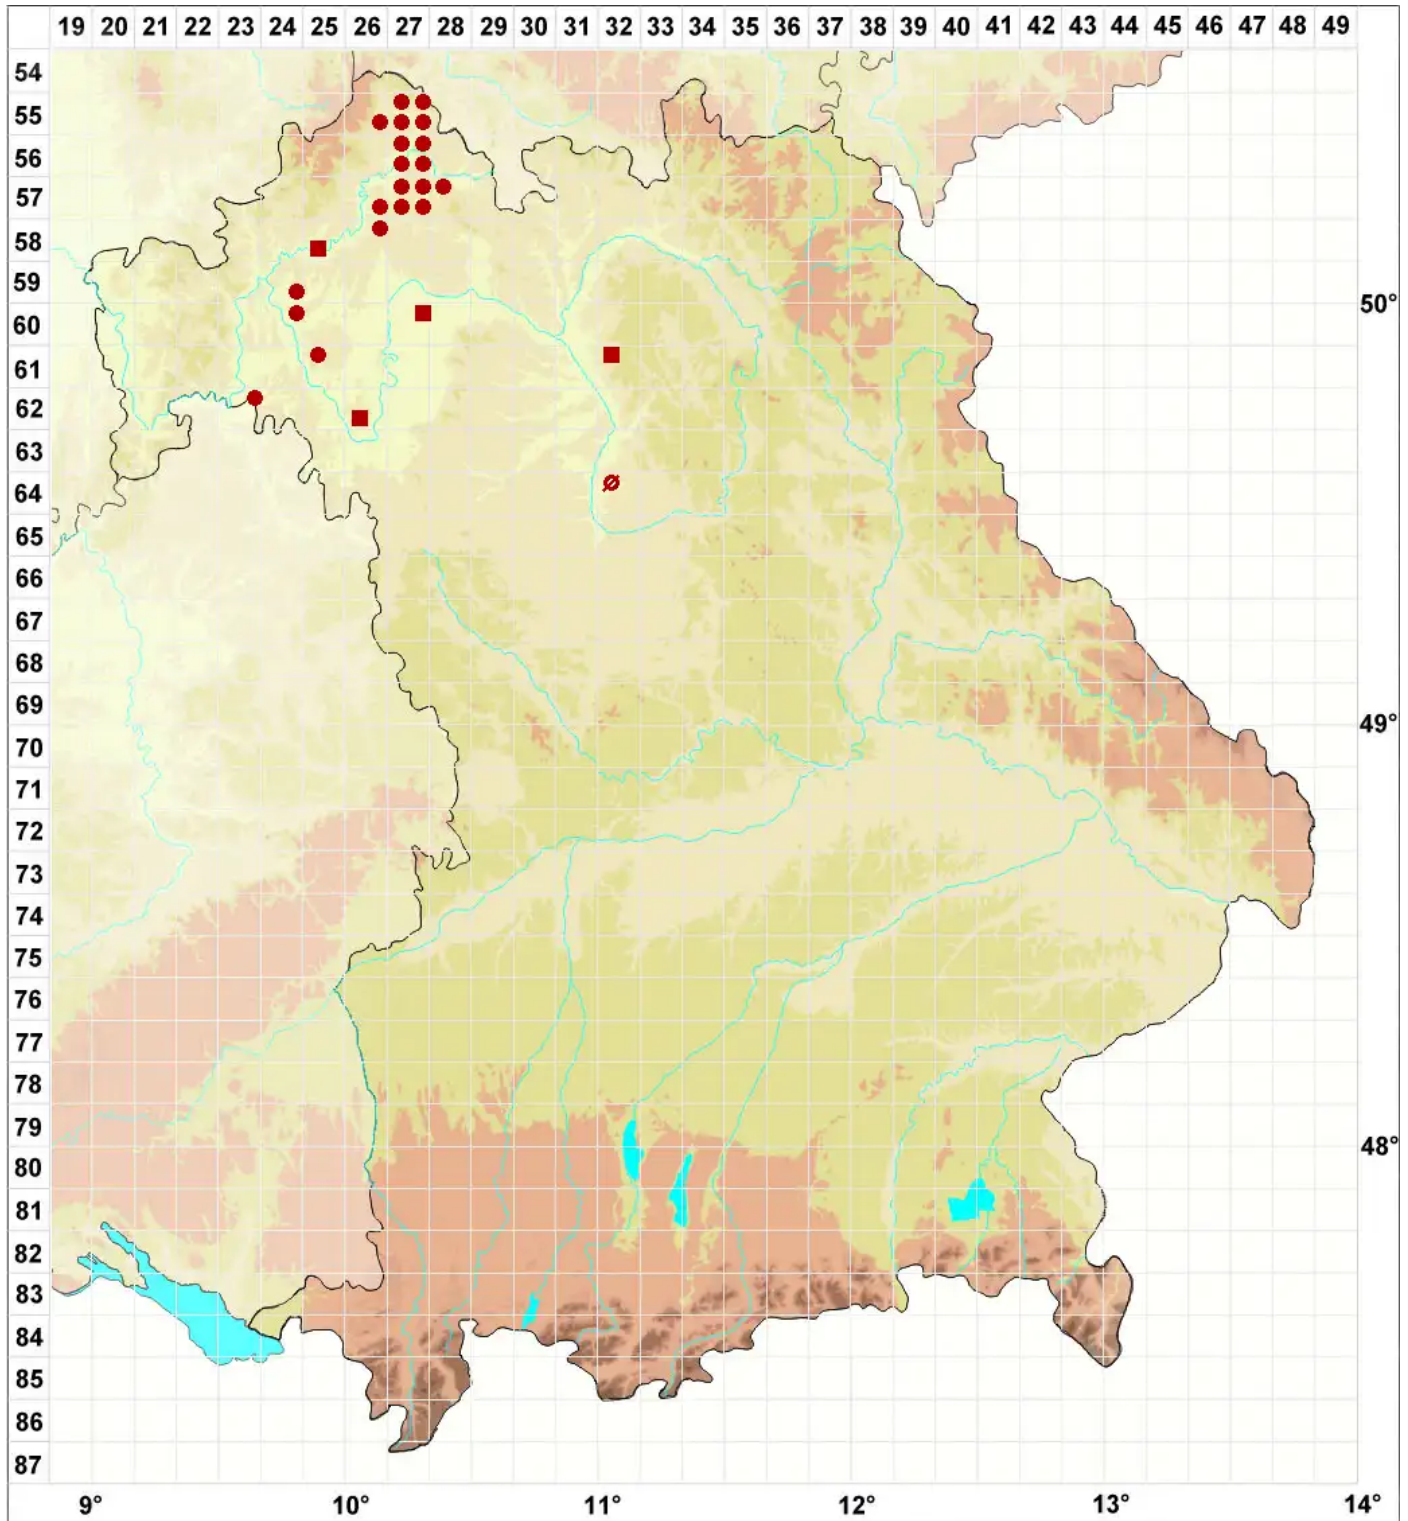

Cladonia convoluta (Lam.) Cout.

Große Endivienflechte

Legende:

- Symbole:**
- Ausgefülltes Symbol:
Zeitraum von 1980 bis heute (Aktuelle Angabe)
 - Leeres Symbol:
Zeitraum vor 1980 (Altangabe)
 - Quadrat: Herbarbeleg