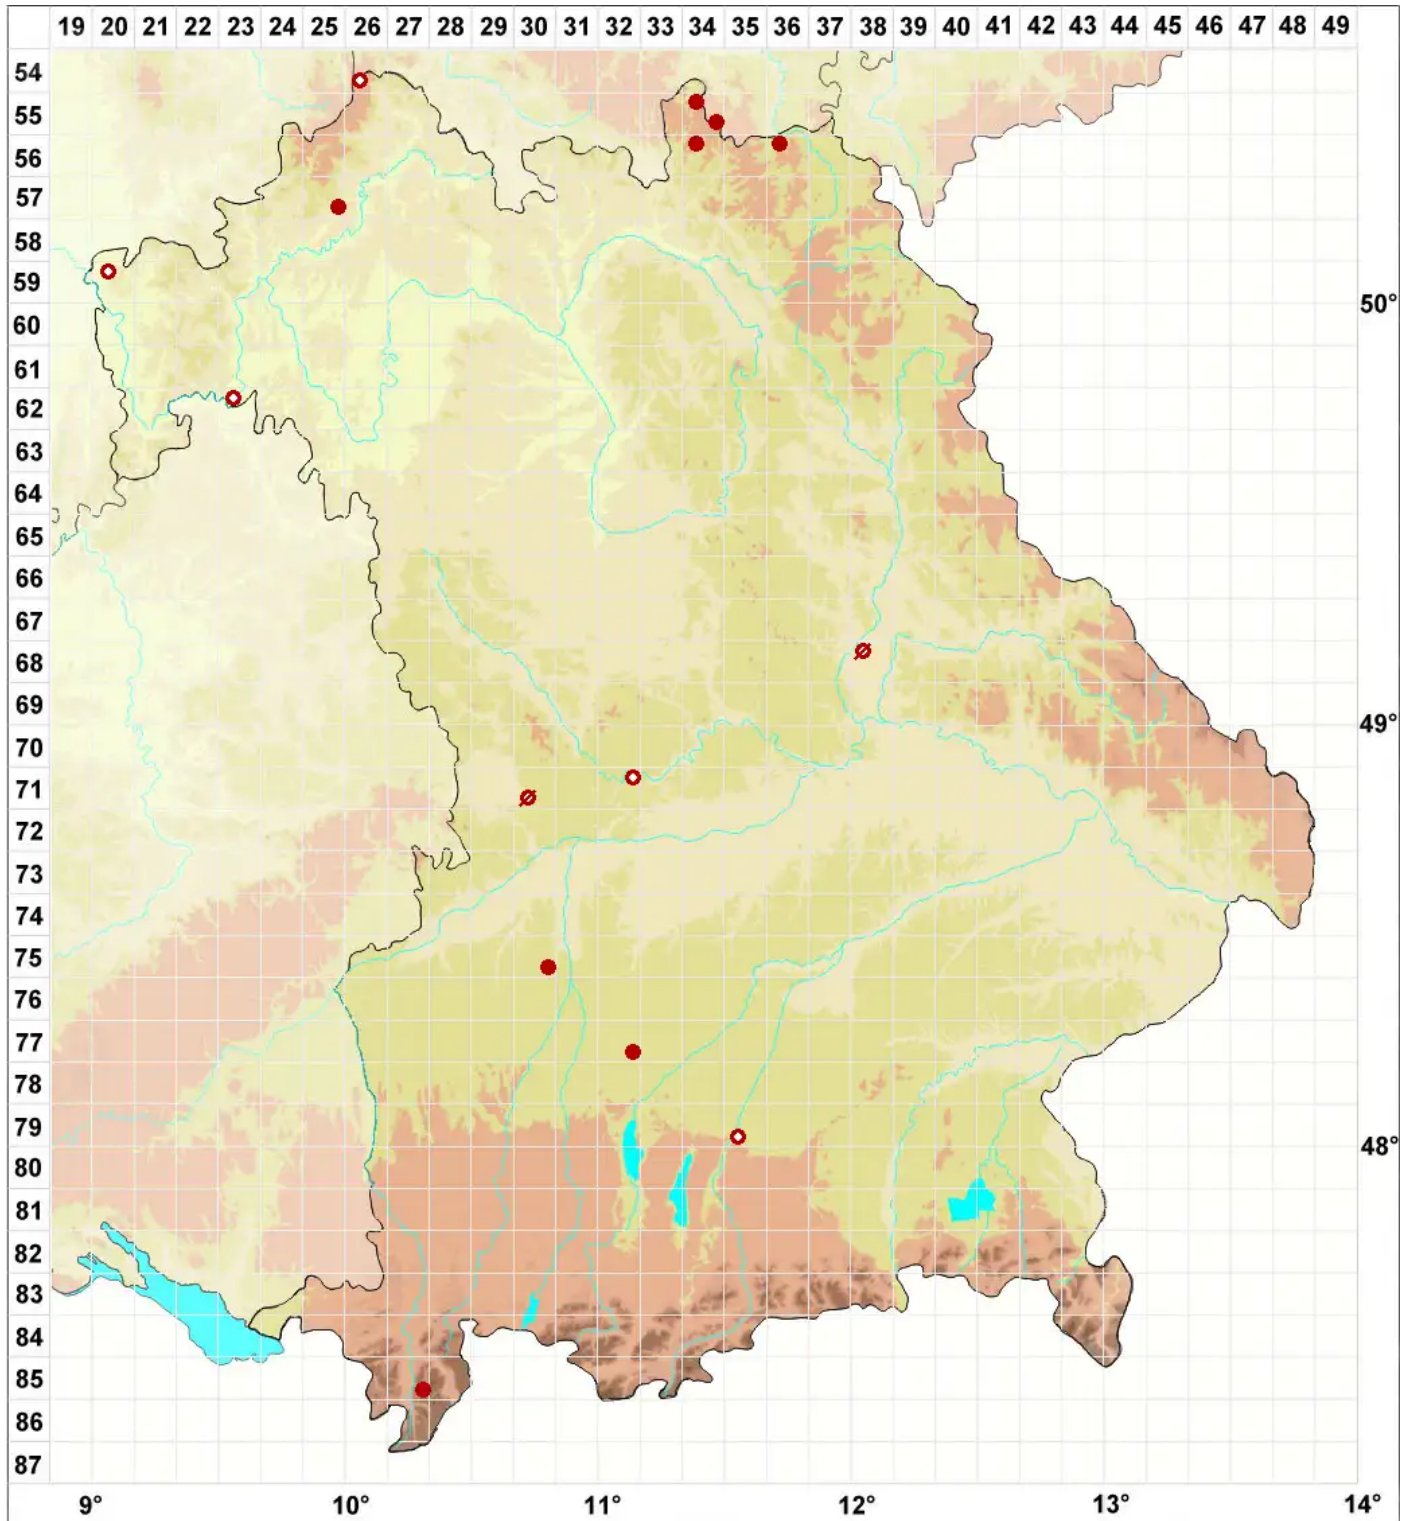

# Cladonia cornuta (L.) Hoffm.

## Horn-Säulenflechte

Legende:

**Symbole:**

Ausgefülltes Symbol:  
Zeitraum von 1980 bis heute (Aktuelle Angabe)

Leeres Symbol:  
Zeitraum vor 1980 (Altangabe)

Quadrat: Herbarbeleg