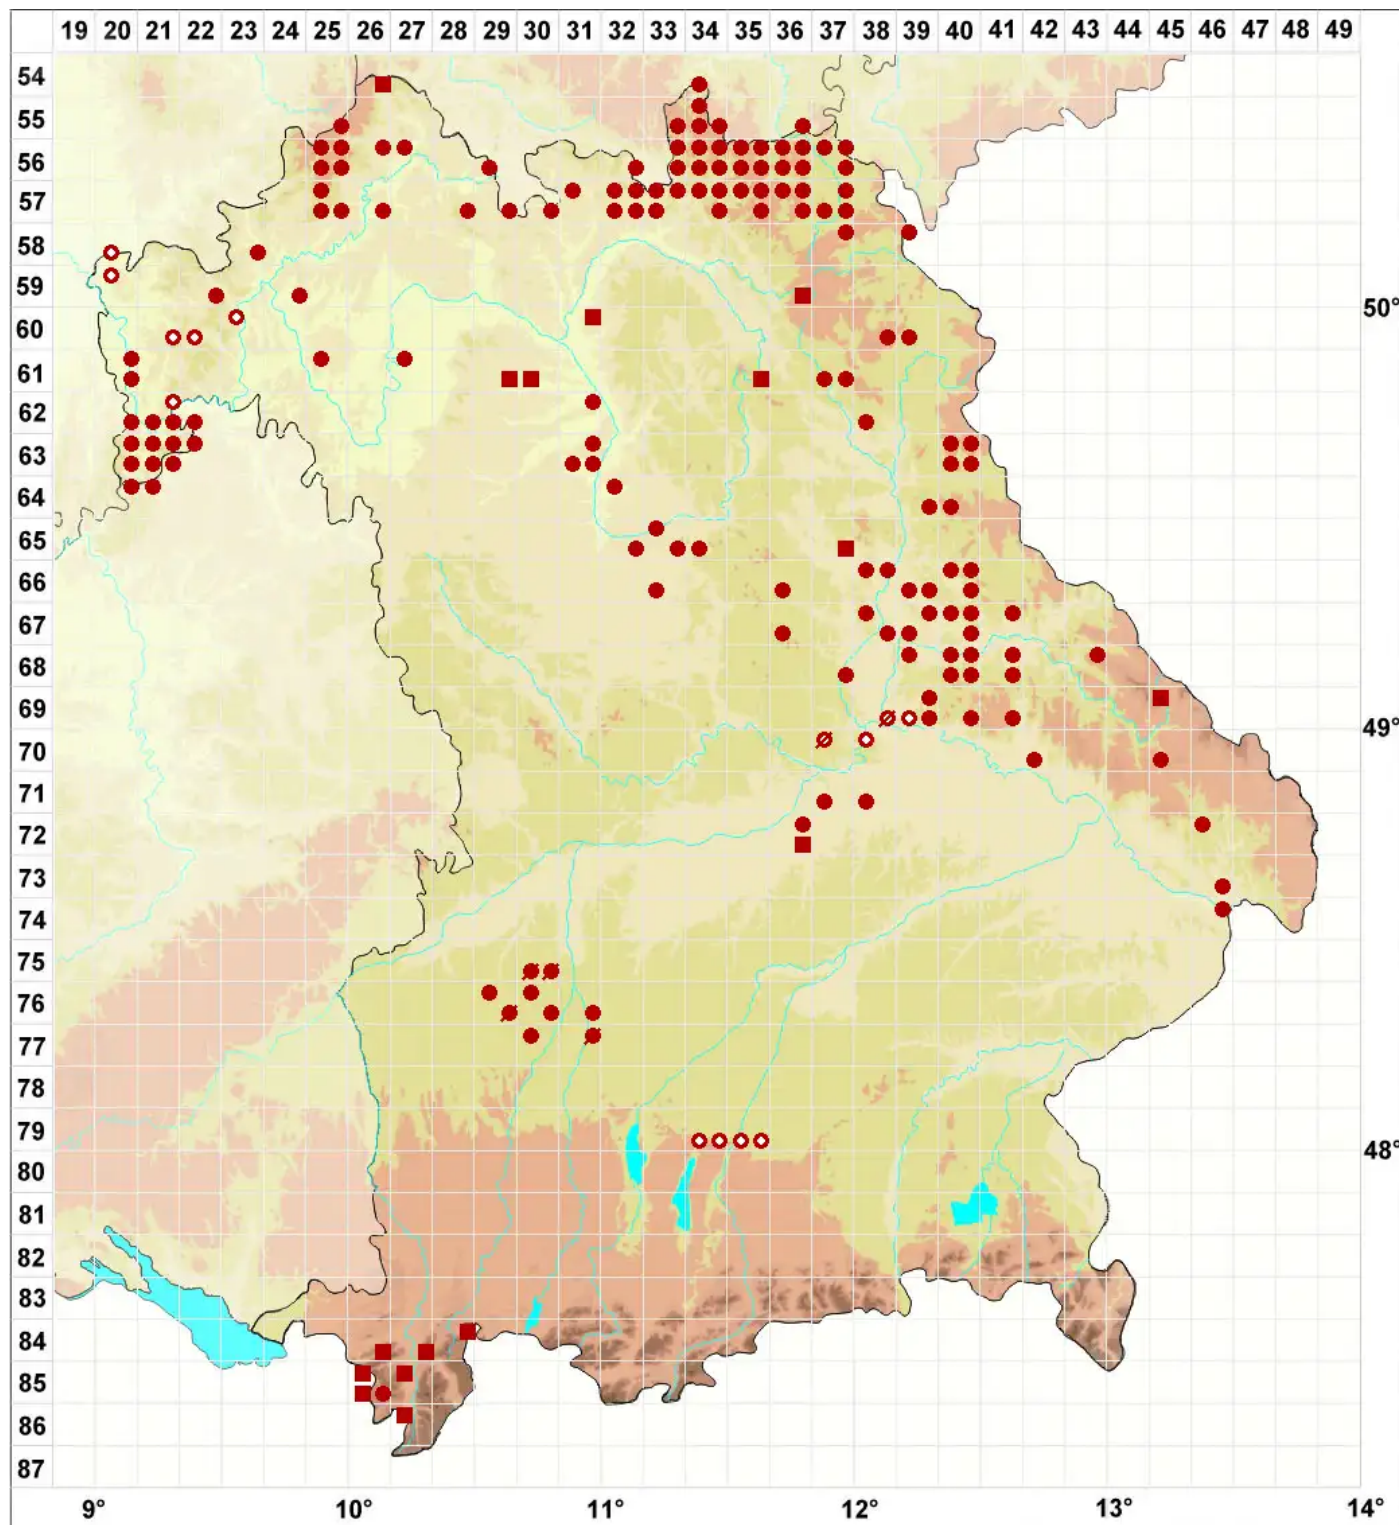

Cladonia subulata (L.) Weber ex F. H. Wigg.

Pfriemen-Säulenflechte

Legende:

Symbole:

Ausgefülltes Symbol:
Zeitraum von 1980 bis heute (Aktuelle Angabe)

Leeres Symbol:
Zeitraum vor 1980 (Altangabe)

Quadrat: Herbarbeleg