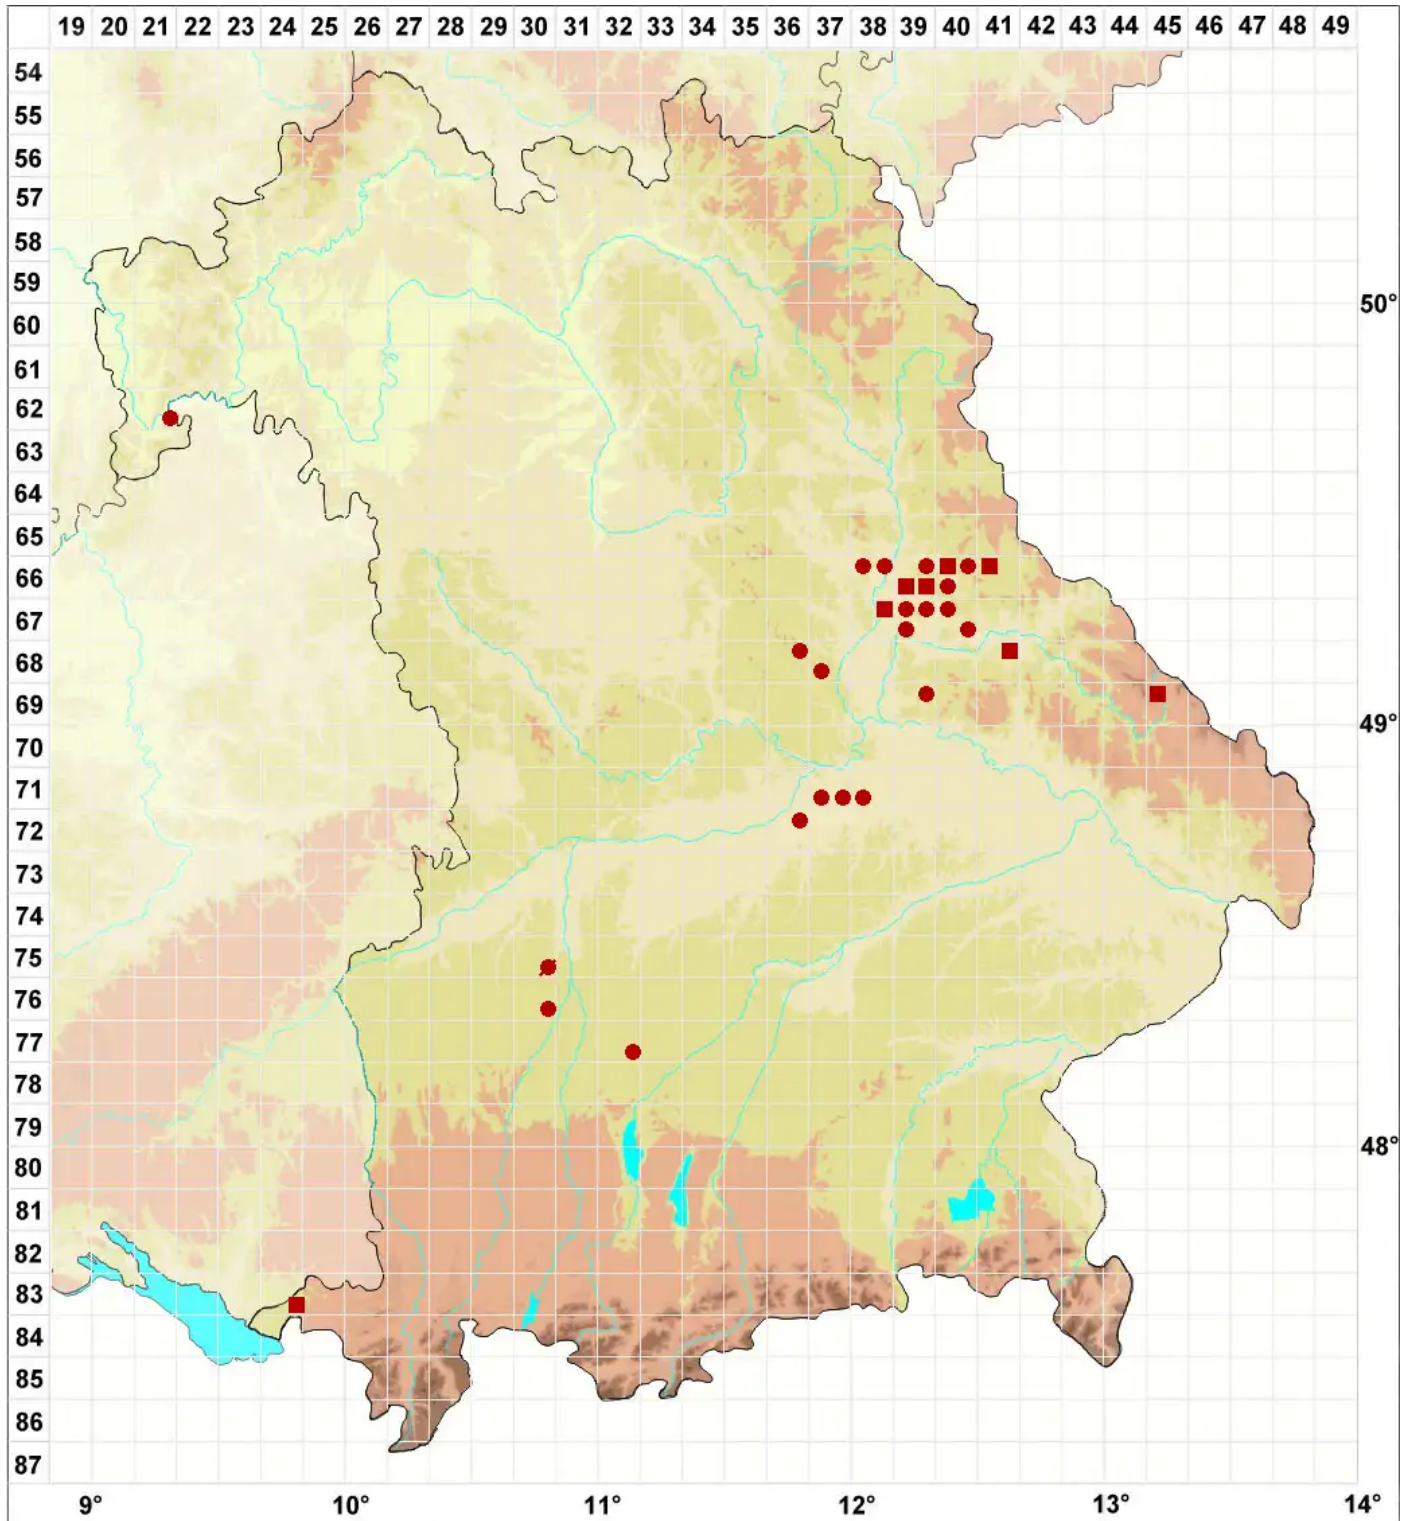

Cladonia pyxidata subsp. grayi (G. Merr. ex Sandst.) V. Wirth

Legende:

Symbole:

Ausgefülltes Symbol:
Zeitraum von 1980 bis heute (Aktuelle Angabe)

Leeres Symbol:
Zeitraum vor 1980 (Altangabe)

Quadrat: Herbarbeleg