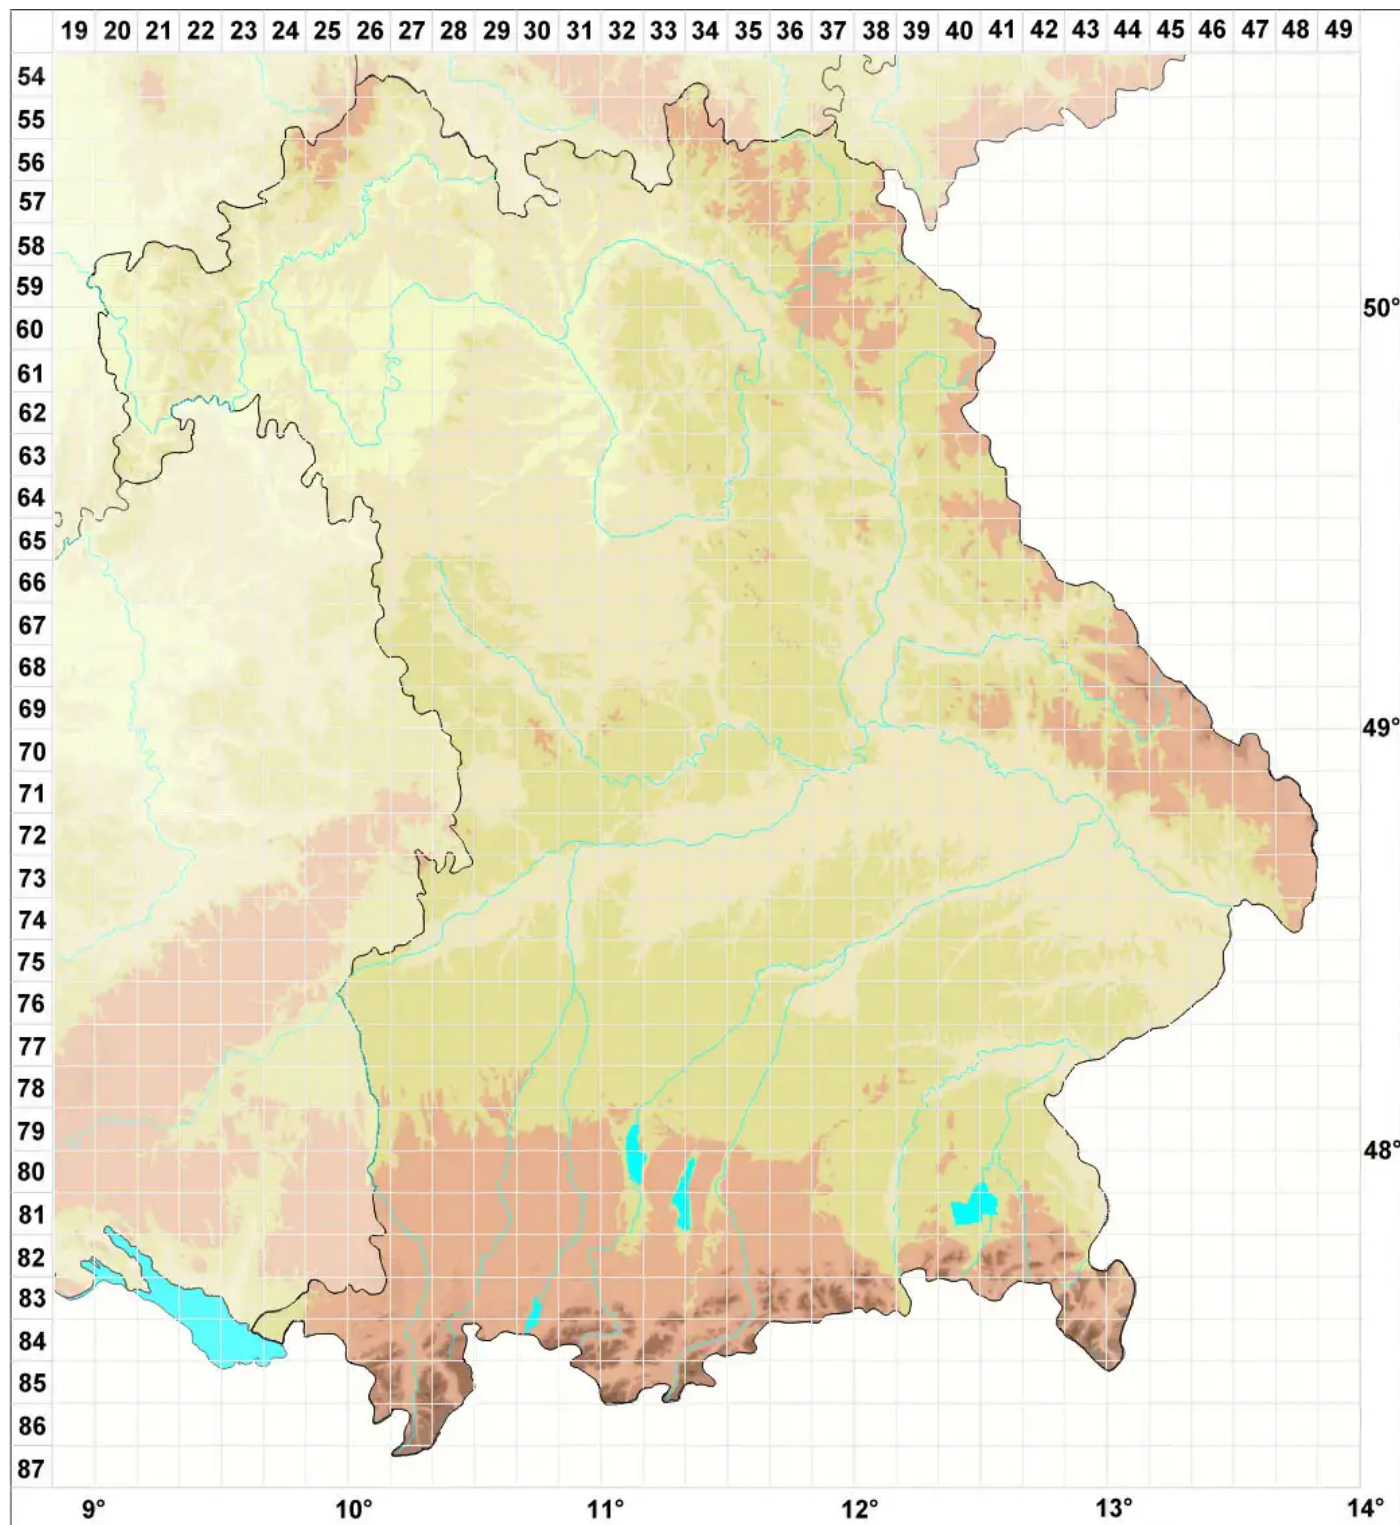

Cladonia cyanipes (Sommerf.) Nyl.

Bläuliche Säulenflechte

Legende:

Symbole:

Ausgefülltes Symbol:
Zeitraum von 1980 bis heute (Aktuelle Angabe)

Leeres Symbol:
Zeitraum vor 1980 (Altangabe)

Quadrat: Herbarbeleg