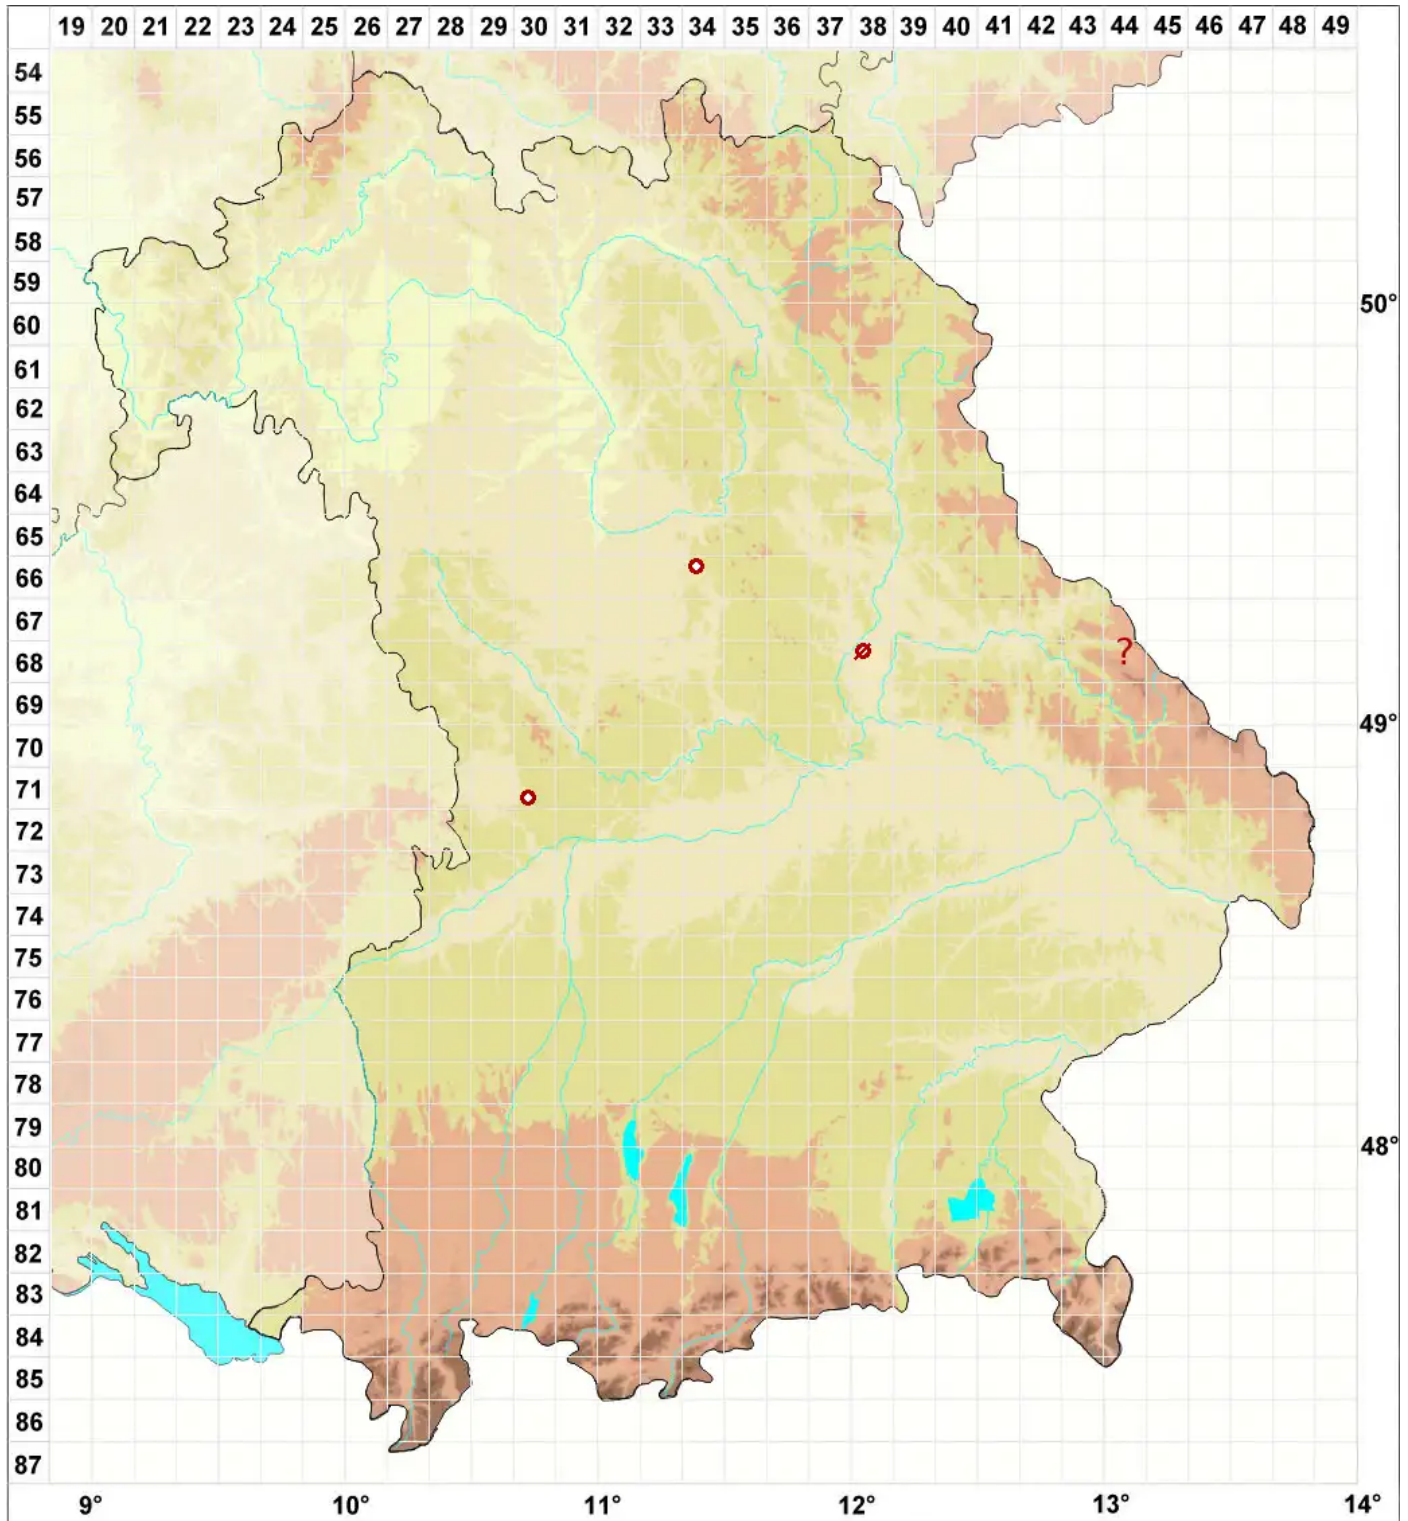

# Cladonia decorticata (Flörke) Spreng.

## Entrindete Säulenflechte

Legende:

**Symbole:**

Ausgefülltes Symbol:  
Zeitraum von 1980 bis heute (Aktuelle Angabe)

Leeres Symbol:  
Zeitraum vor 1980 (Altangabe)

Quadrat: Herbarbeleg