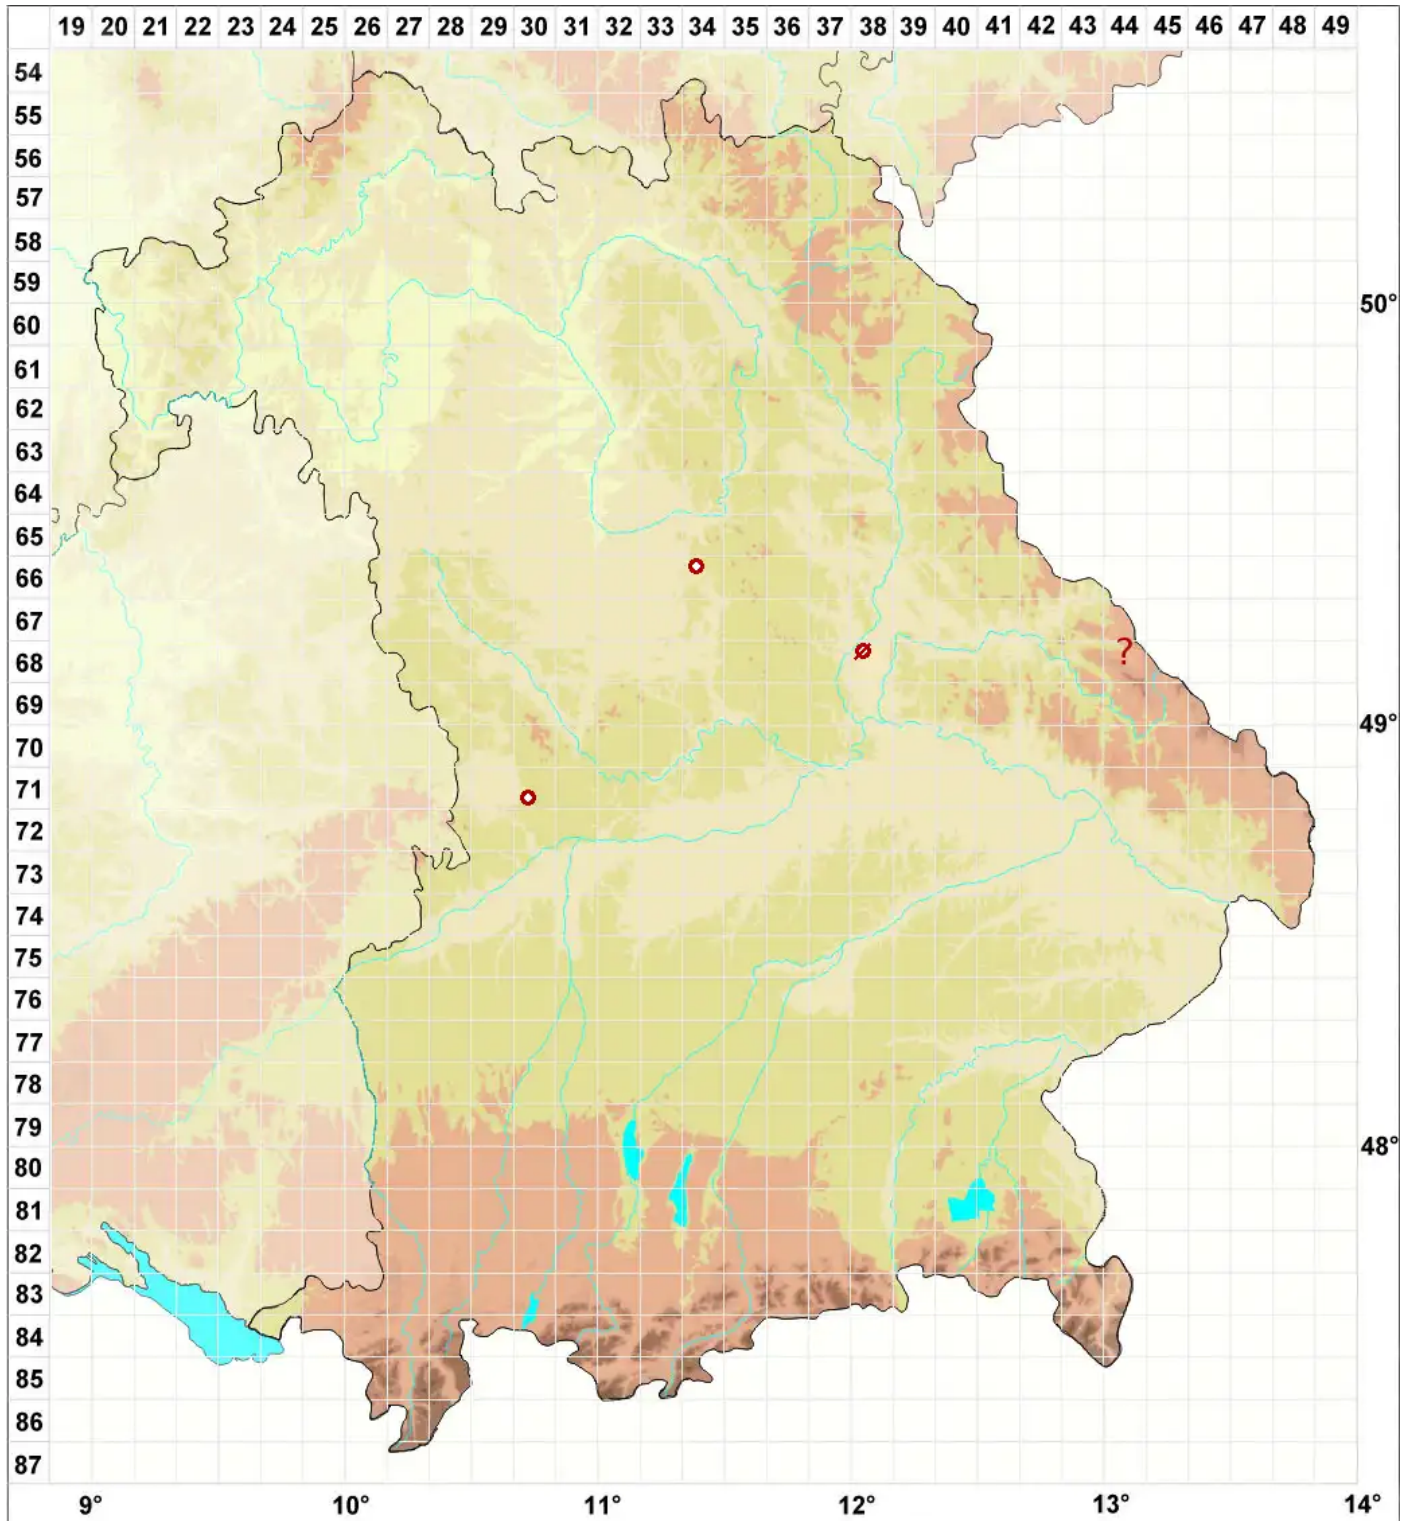

Cladonia decorticata (Flörke) Spreng.

Entrindete Säulenflechte

Legende:

Symbole:

Ausgefülltes Symbol:
Zeitraum von 1980 bis heute (Aktuelle Angabe)

Leeres Symbol:
Zeitraum vor 1980 (Altangabe)

Quadrat: Herbarbeleg