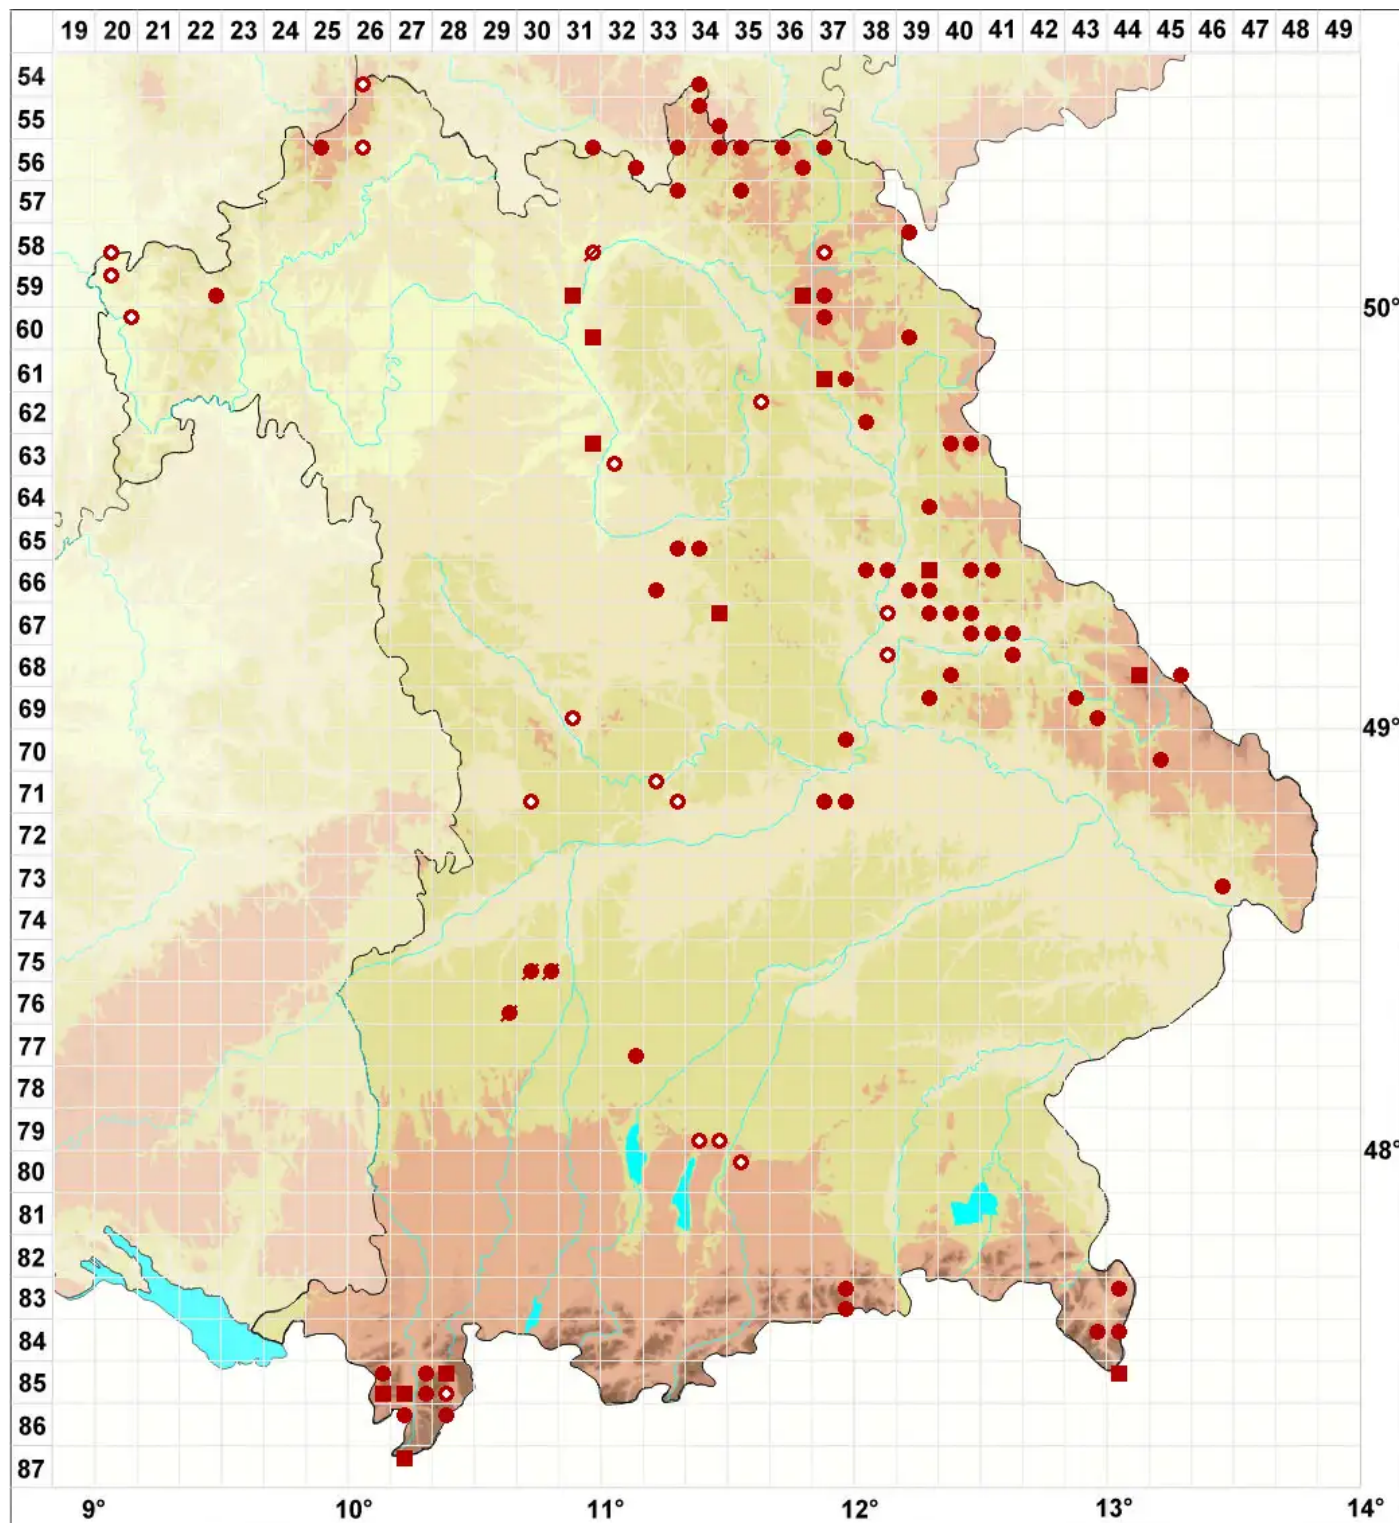

Cladonia deformis (L.) Hoffm.

Ungestalte Scharlachflechte

Legende:

Symbole:

Ausgefülltes Symbol:
Zeitraum von 1980 bis heute (Aktuelle Angabe)

Leeres Symbol:
Zeitraum vor 1980 (Altangabe)

Quadrat: Herbarbeleg