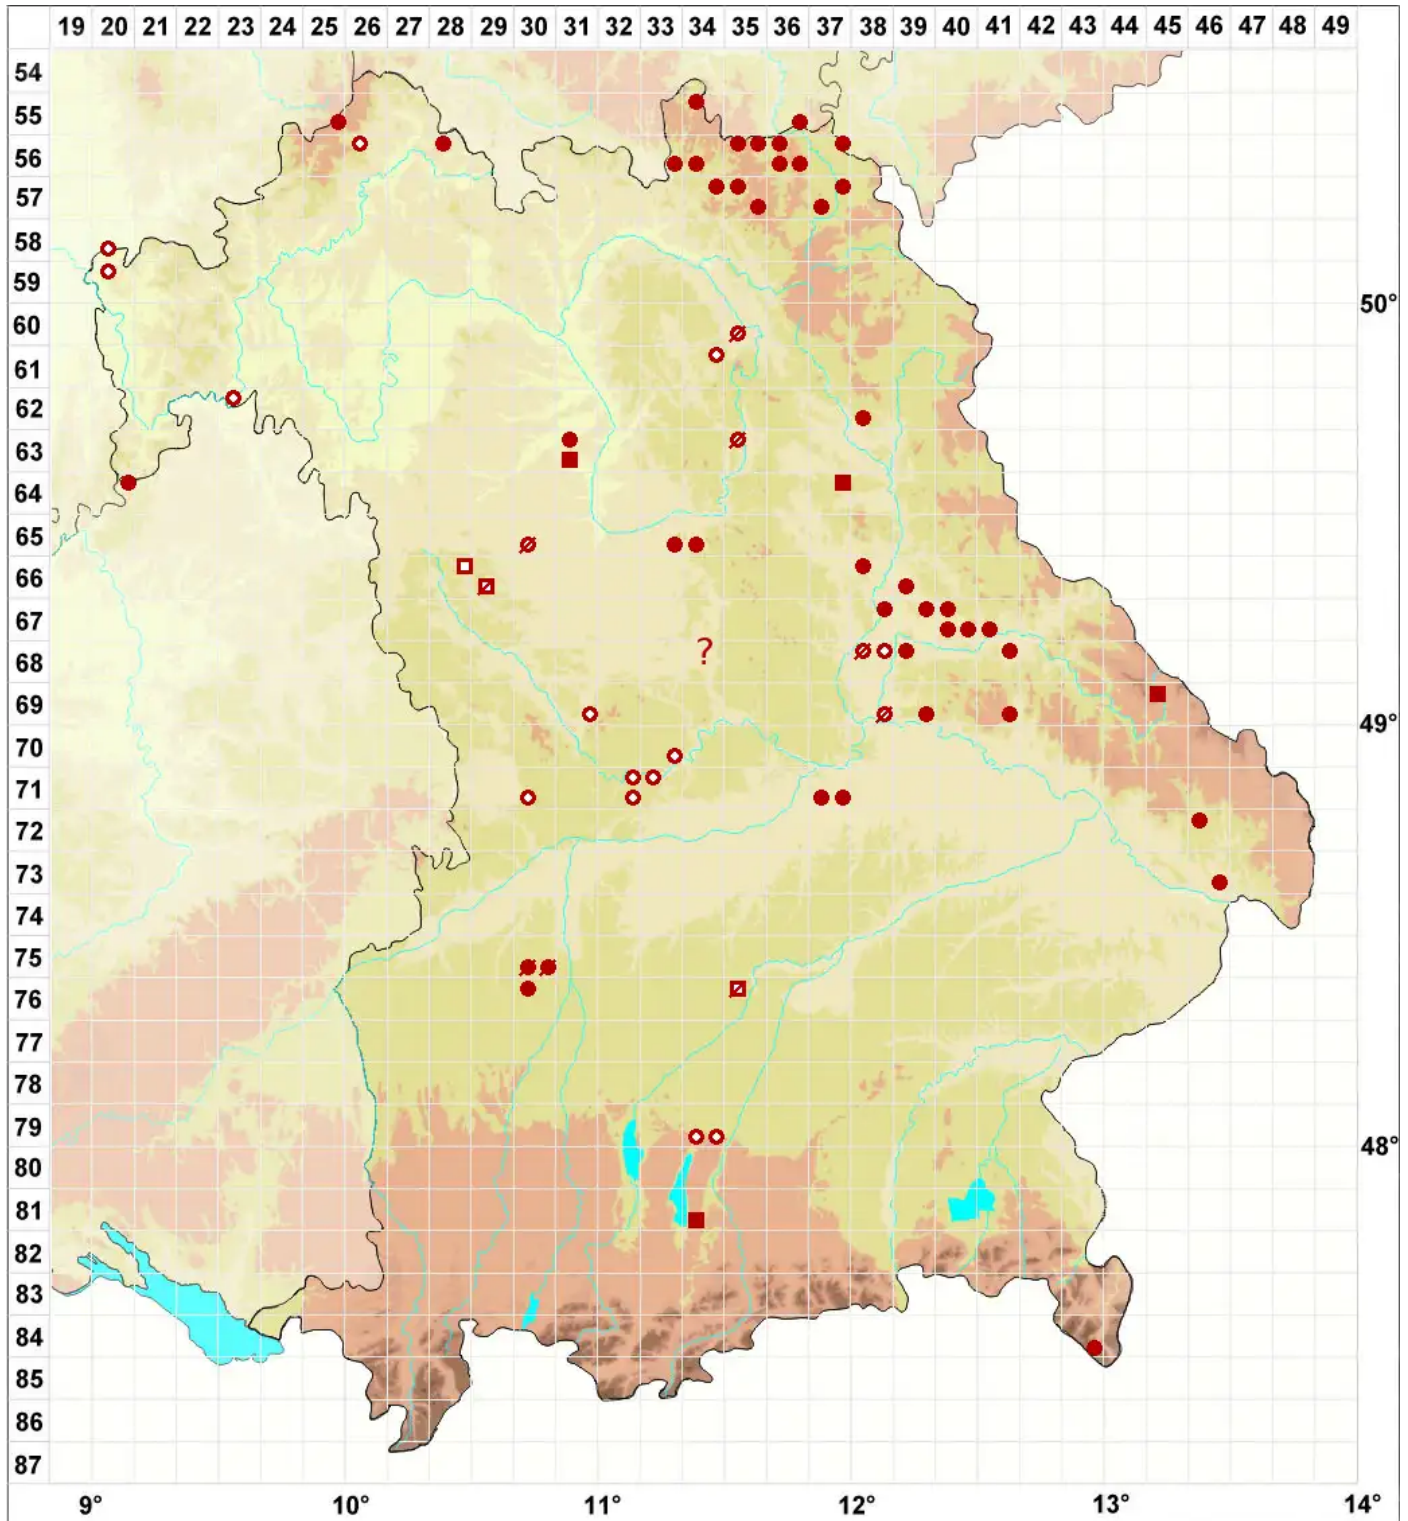

Cladonia phyllophora Ehrh. ex Hoffm.

Beblätterte Becherflechte

Legende:

- Symbole:**
Ausgefülltes Symbol:
Zeitraum von 1980 bis heute (Aktuelle Angabe)
Leeres Symbol:
Zeitraum vor 1980 (Altangabe)
Quadrat: Herbarbeleg