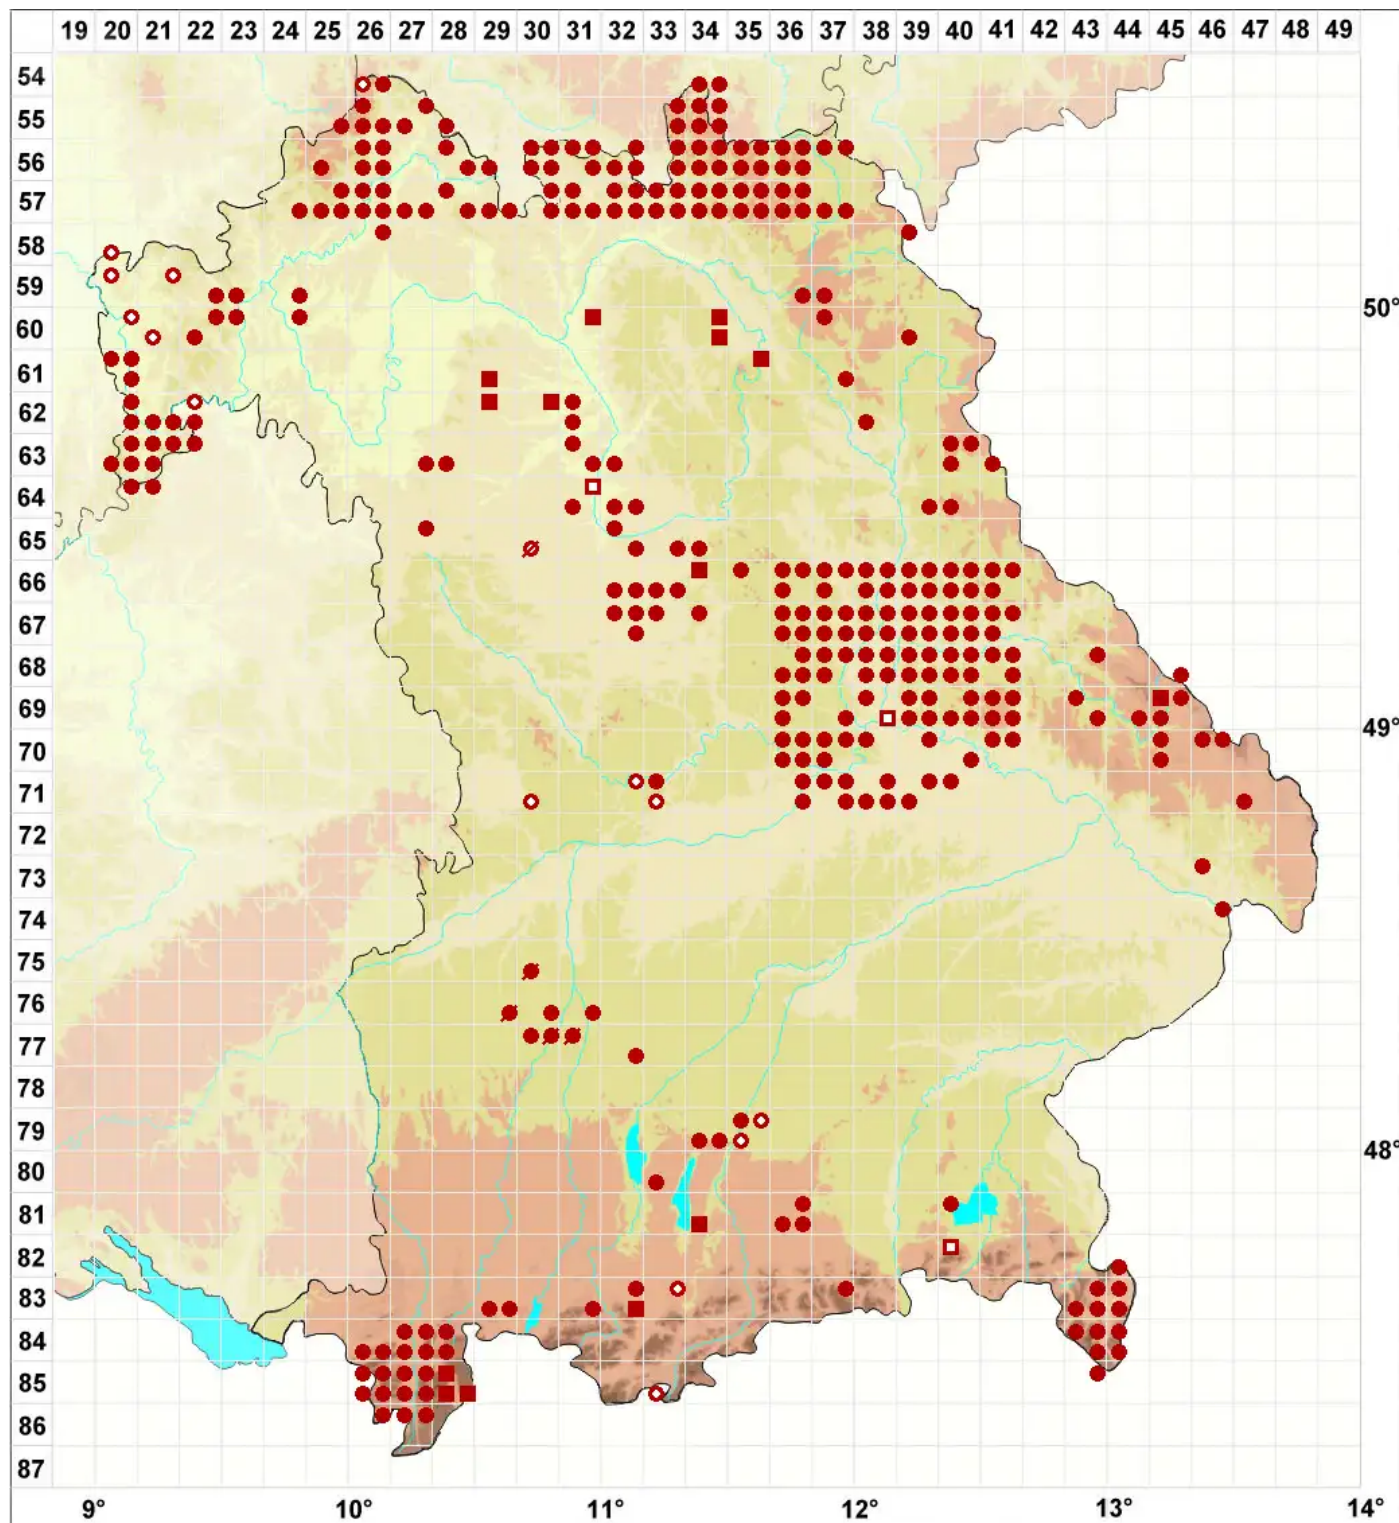

# Cladonia digitata (L.) Hoffm.

## Finger-Scharlachflechte

Legende:

### Symbole:

Ausgefülltes Symbol:  
Zeitraum von 1980 bis heute (Aktuelle Angabe)

Leeres Symbol:  
Zeitraum vor 1980 (Altangabe)

Quadrat: Herbarbeleg