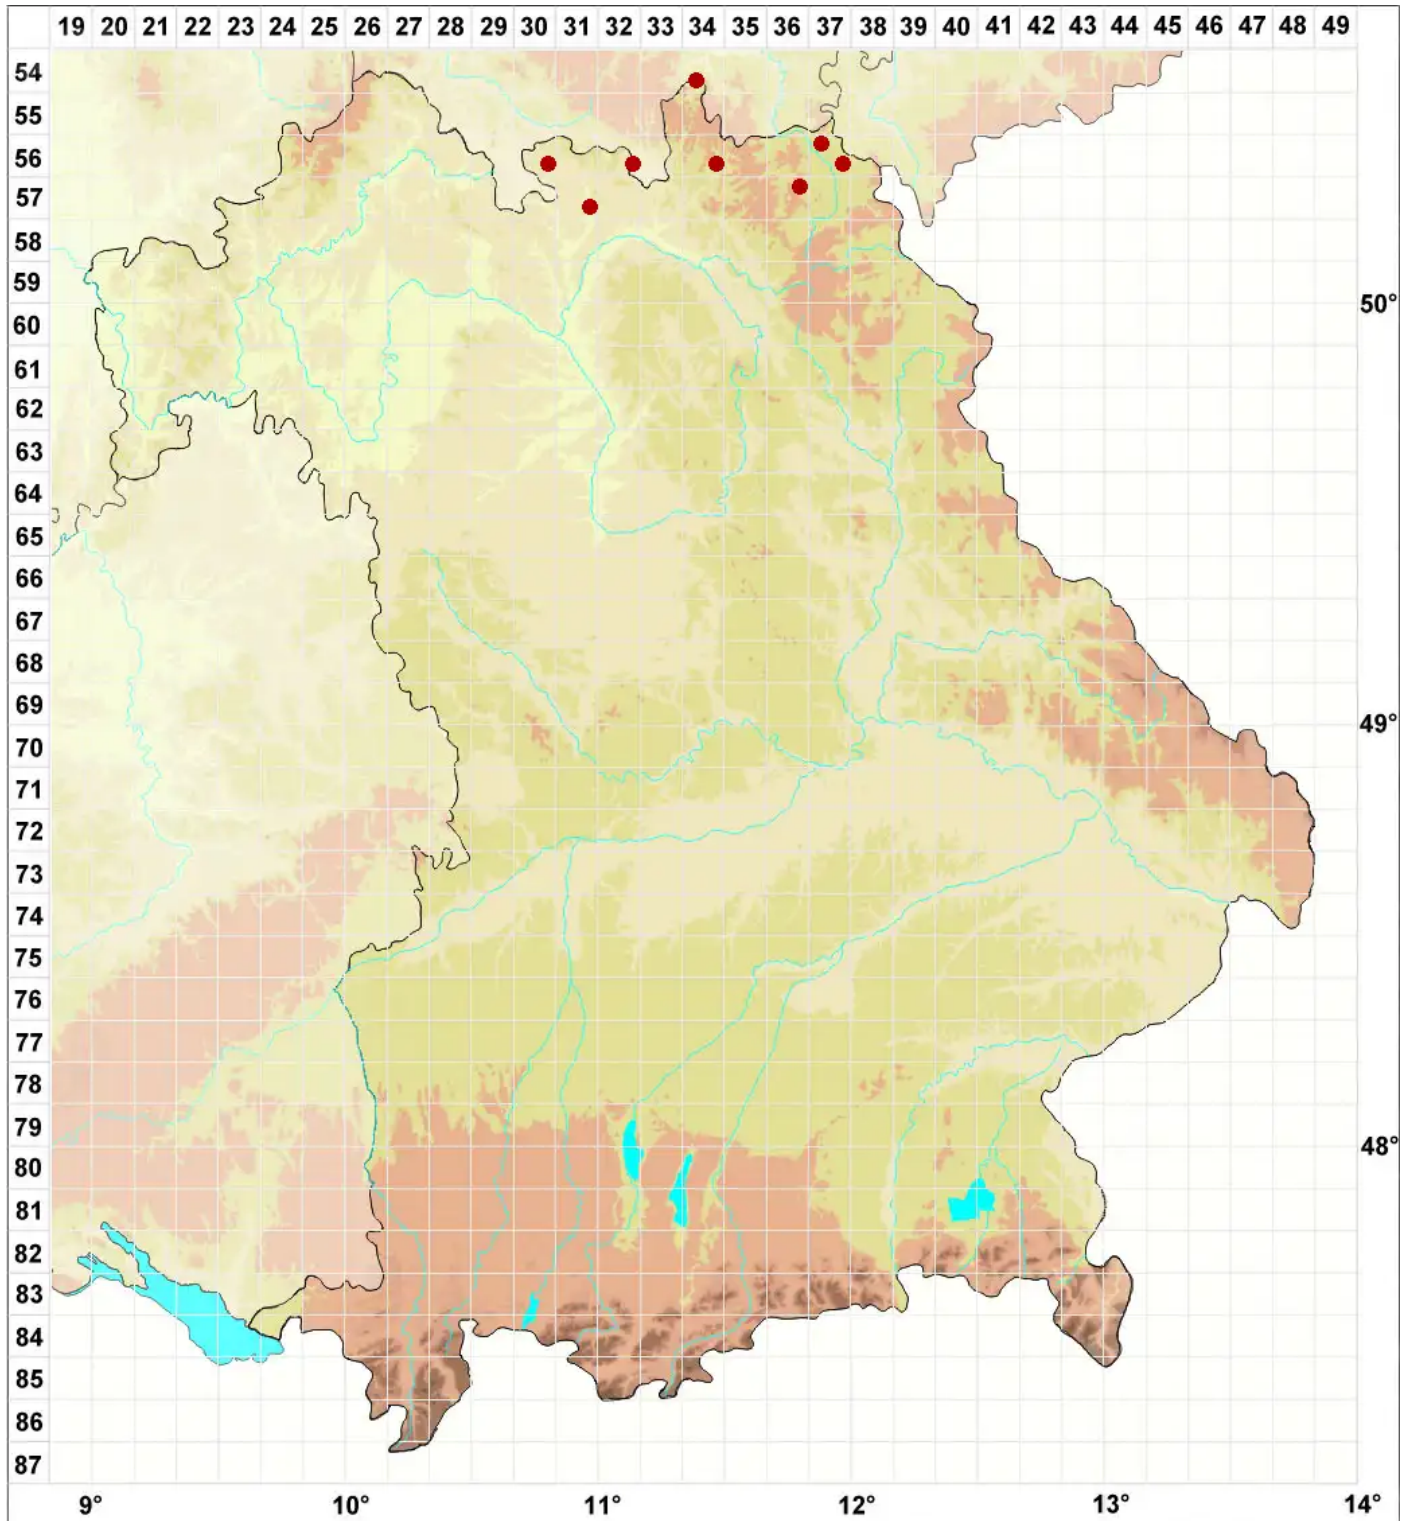

Cladonia diversa Asperges

Legende:

- Symbole:**
- Ausgefülltes Symbol:
Zeitraum von 1980 bis heute (Aktuelle Angabe)
 - Leeres Symbol:
Zeitraum vor 1980 (Altangabe)
 - Quadrat: Herbarbeleg