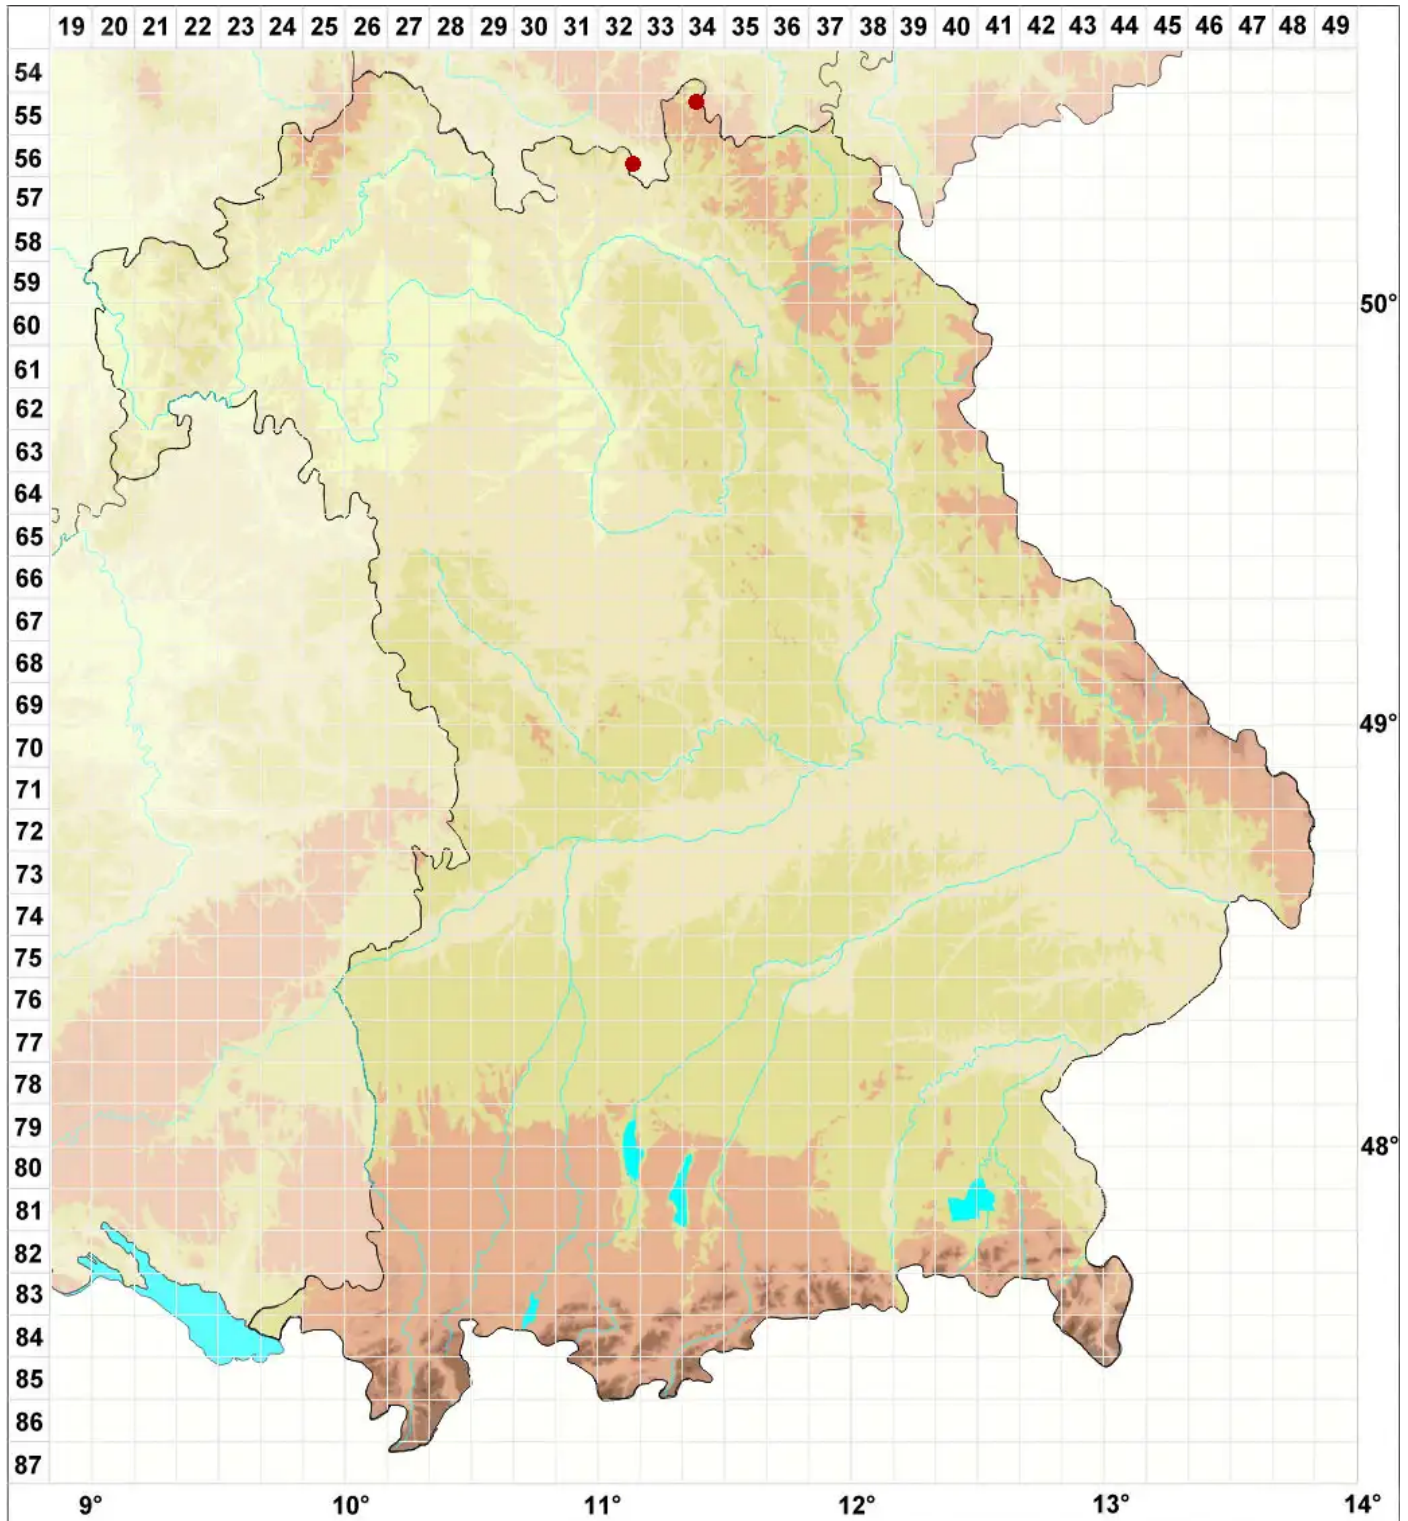

Cladonia ecmocyna Leight.

Alpen-Becherflechte

Legende:

Symbole:

Ausgefülltes Symbol:
Zeitraum von 1980 bis heute (Aktuelle Angabe)

Leeres Symbol:
Zeitraum vor 1980 (Altangabe)

Quadrat: Herbarbeleg