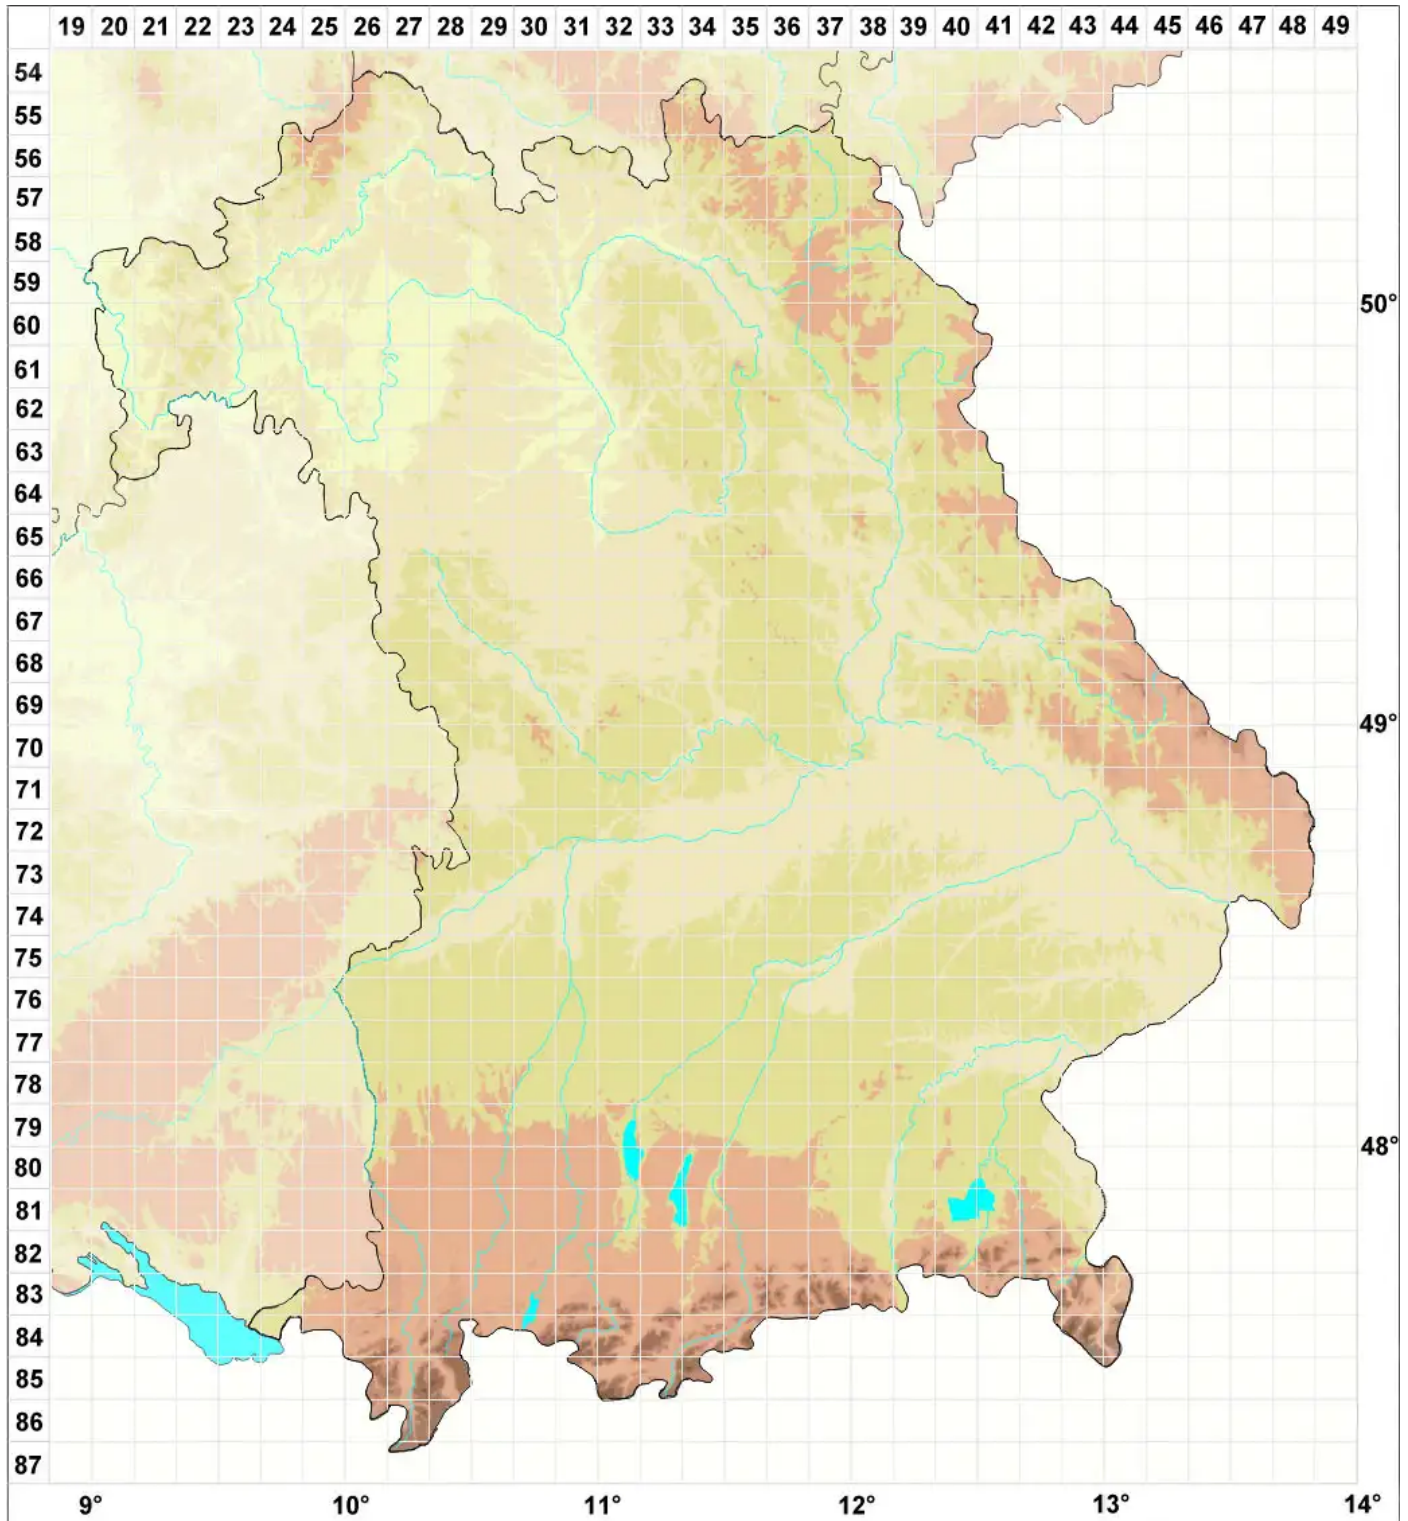

Cladonia elongata (Wulfen) Hoffm.

Legende:

Symbole:

Ausgefülltes Symbol:
Zeitraum von 1980 bis heute (Aktuelle Angabe)

Leeres Symbol:
Zeitraum vor 1980 (Altangabe)

Quadrat: Herbarbeleg