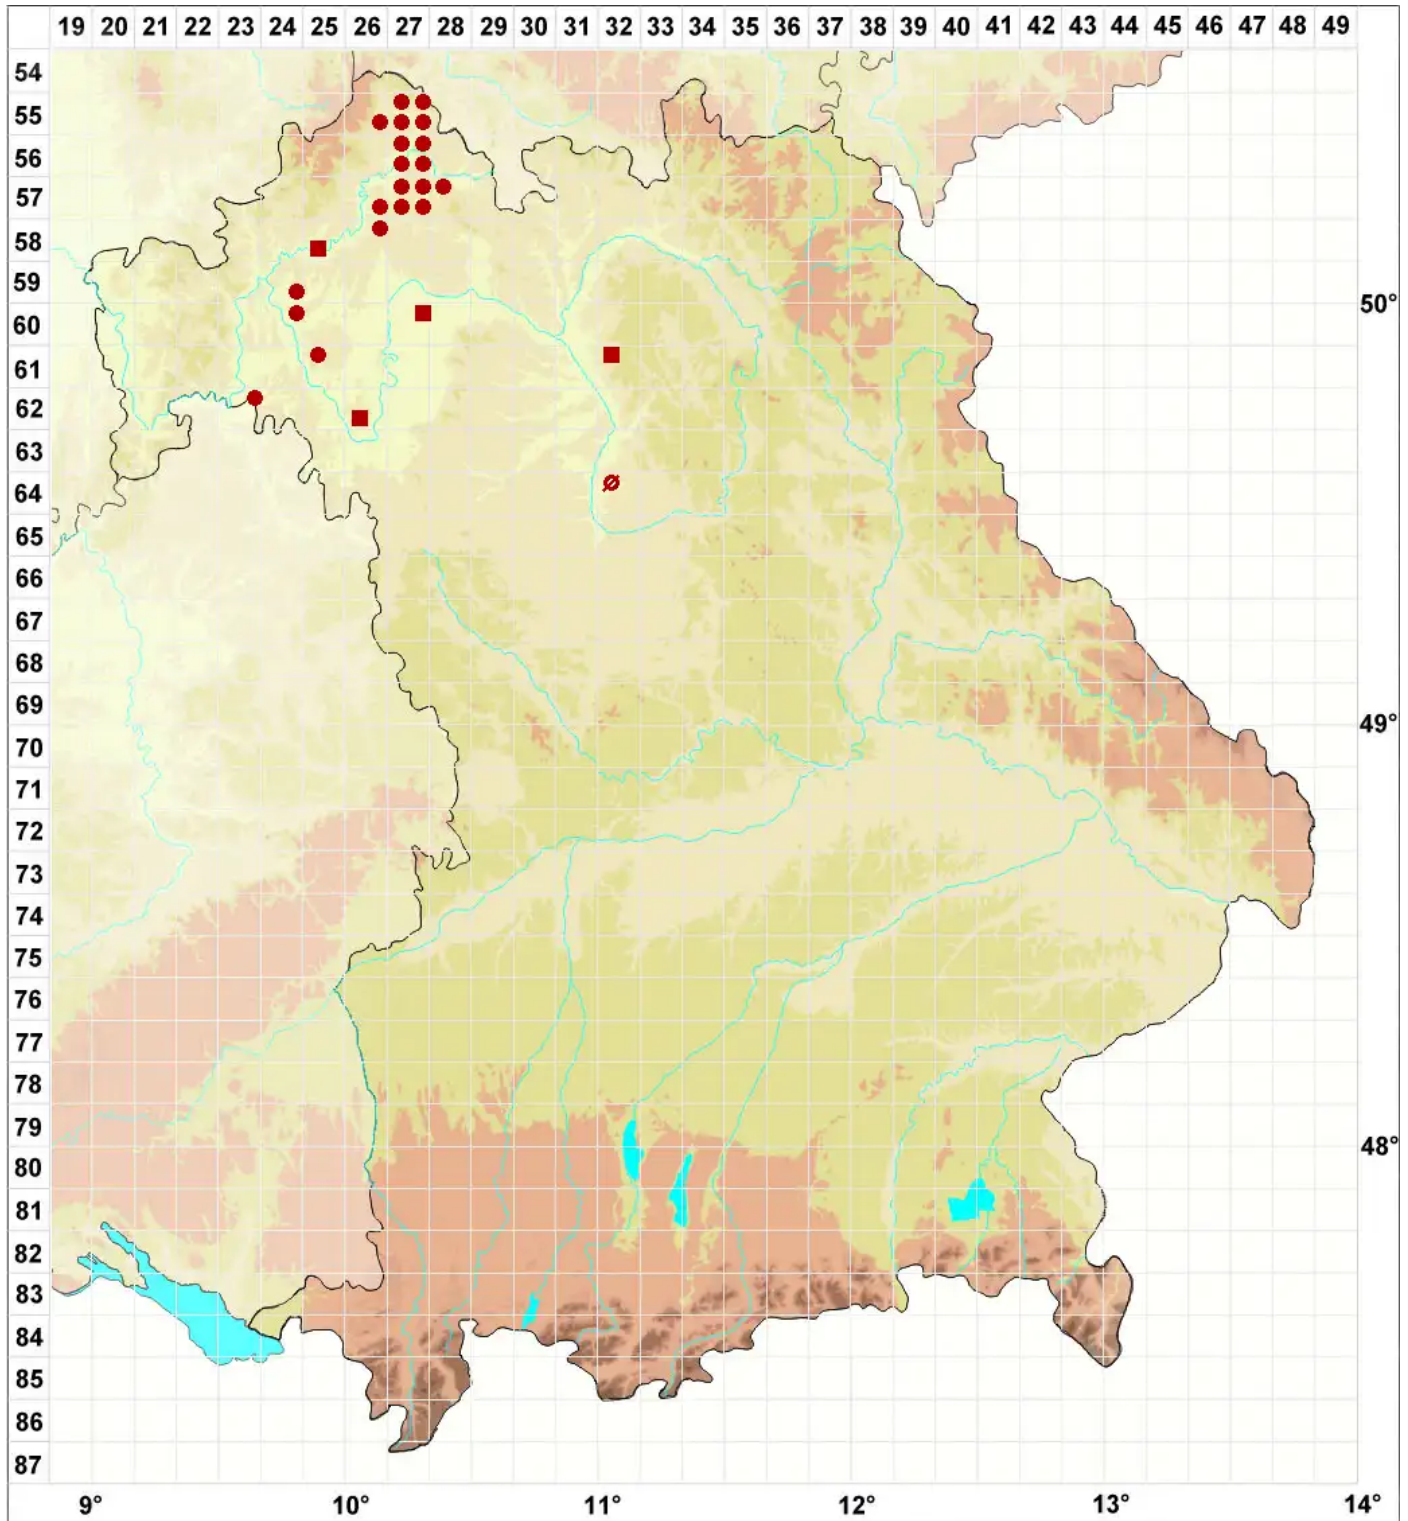

# Cladonia convoluta (Lam.) Cout.

## Große Endivienflechte

Legende:

**Symbole:**

Ausgefülltes Symbol:  
Zeitraum von 1980 bis heute (Aktuelle Angabe)

Leeres Symbol:  
Zeitraum vor 1980 (Altangabe)

Quadrat: Herbarbeleg