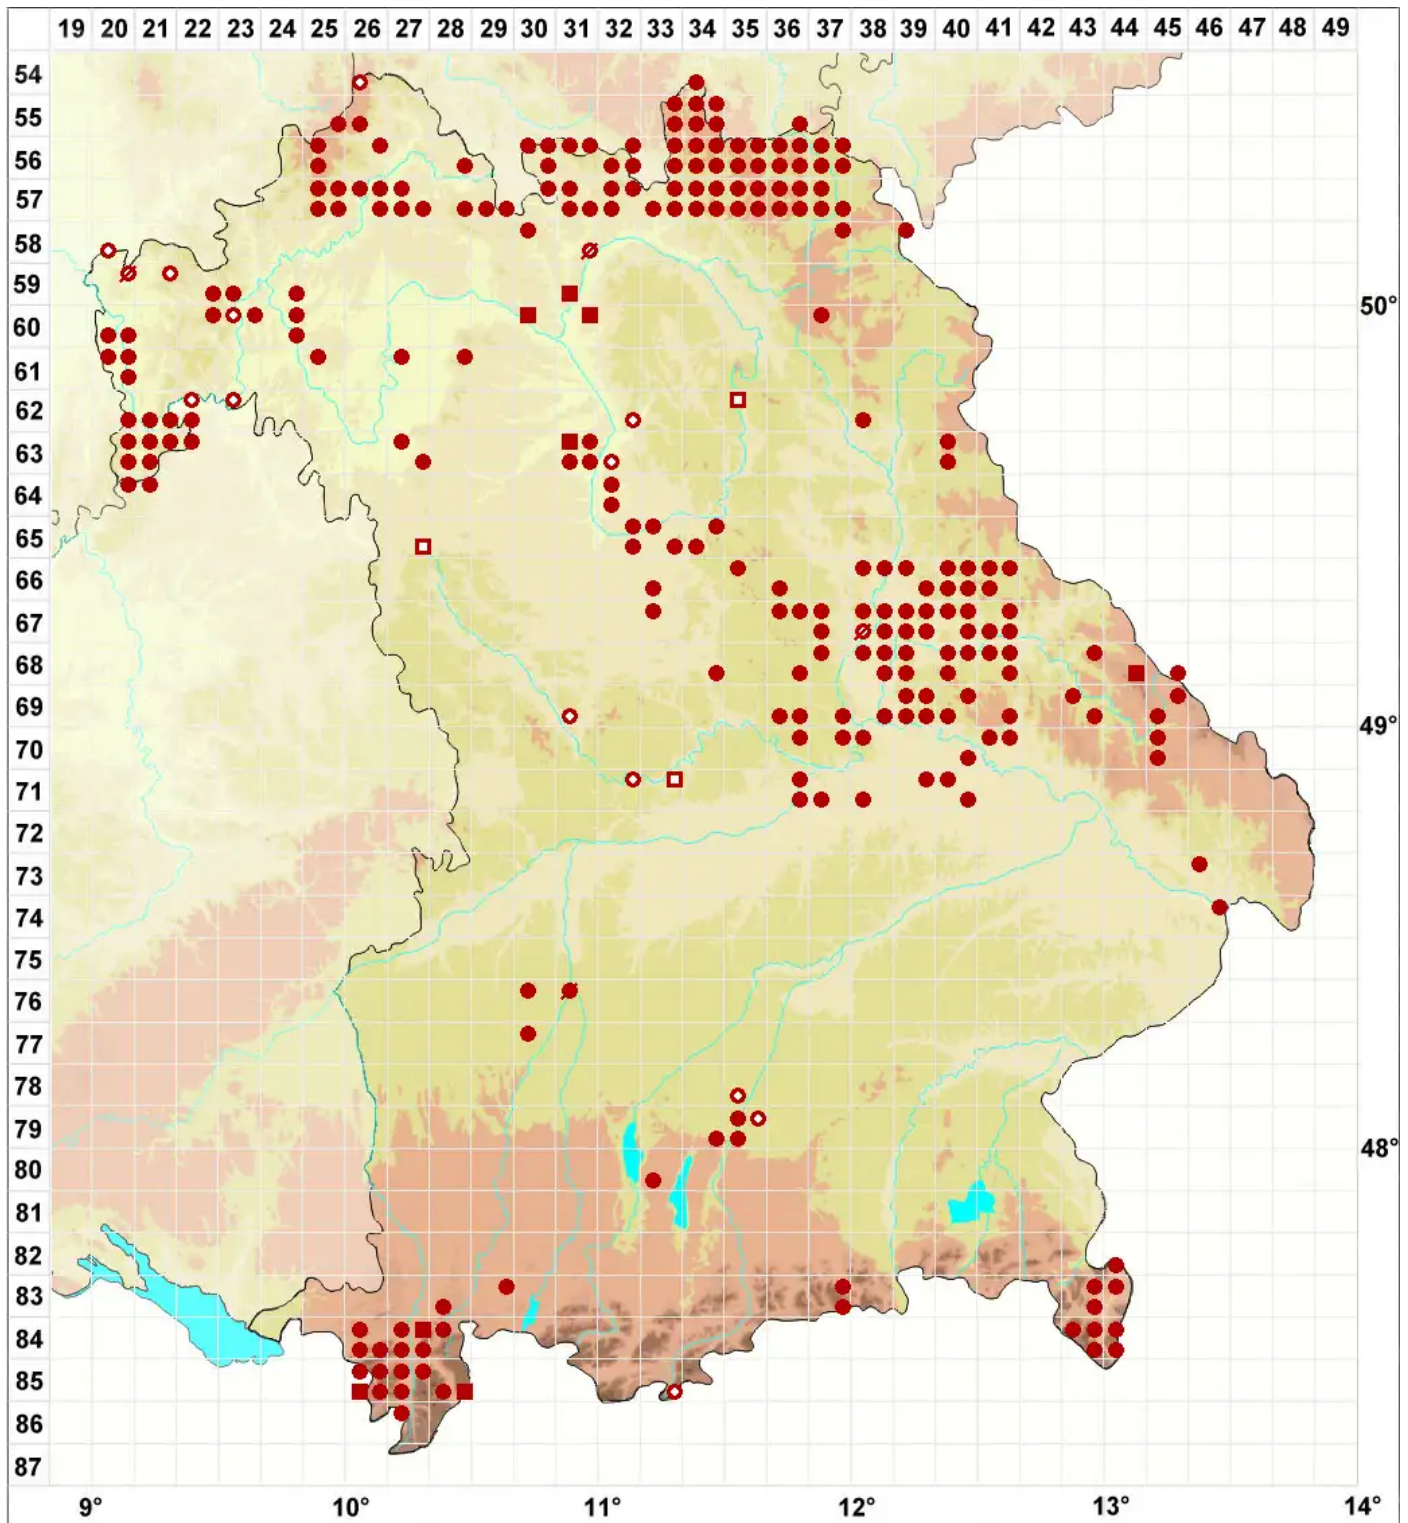

Cladonia fimbriata (L.) Fr.

Trompeten-Becherflechte, Pokal-Becherflechte

Legende:

- Symbole:**
Ausgefülltes Symbol:
Zeitraum von 1980 bis heute (Aktuelle Angabe)
Leeres Symbol:
Zeitraum vor 1980 (Altangabe)
Quadrat: Herbarbeleg