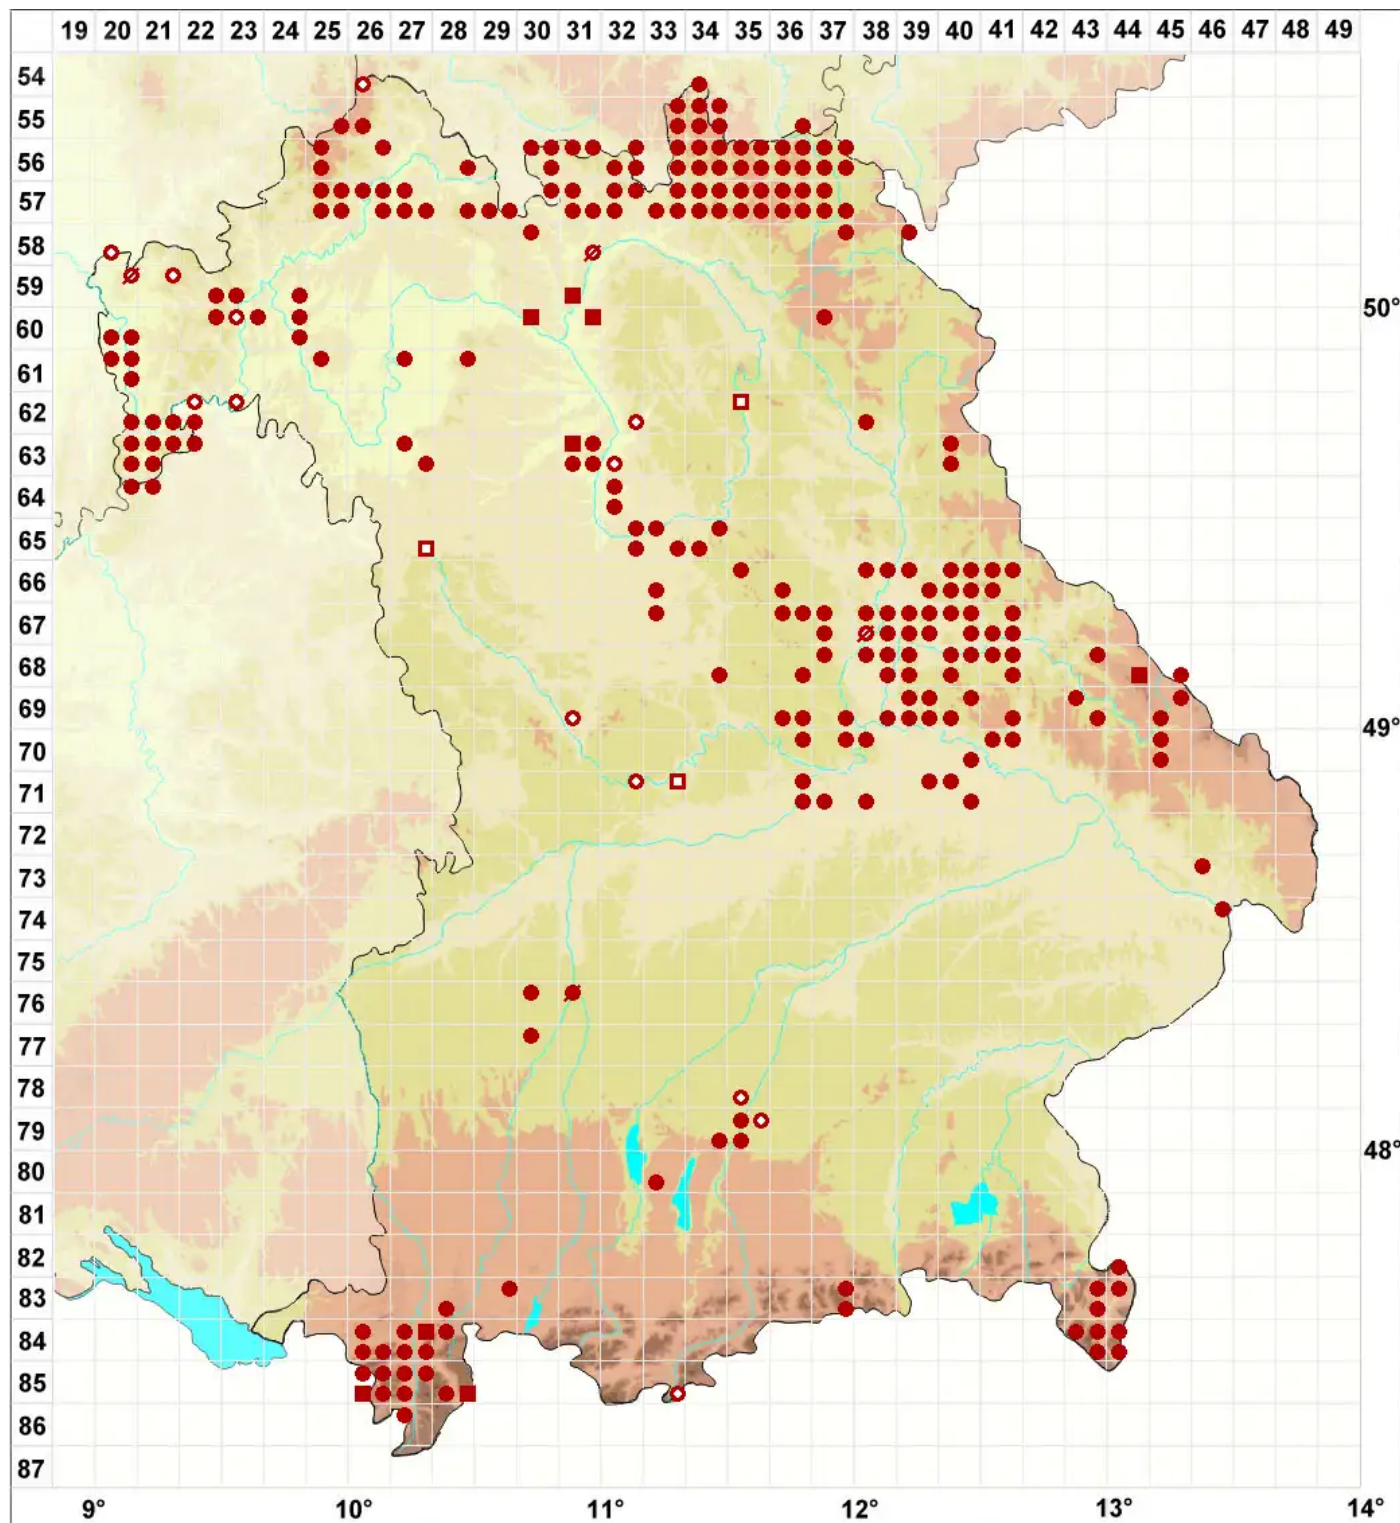

# Cladonia fimbriata (L.) Fr.

Trompeten-Becherflechte, Pokal-Becherflechte

Legende:

- Symbole:**  
Ausgefülltes Symbol:  
Zeitraum von 1980 bis heute (Aktuelle Angabe)  
Leeres Symbol:  
Zeitraum vor 1980 (Altangabe)  
Quadrat: Herbarbeleg