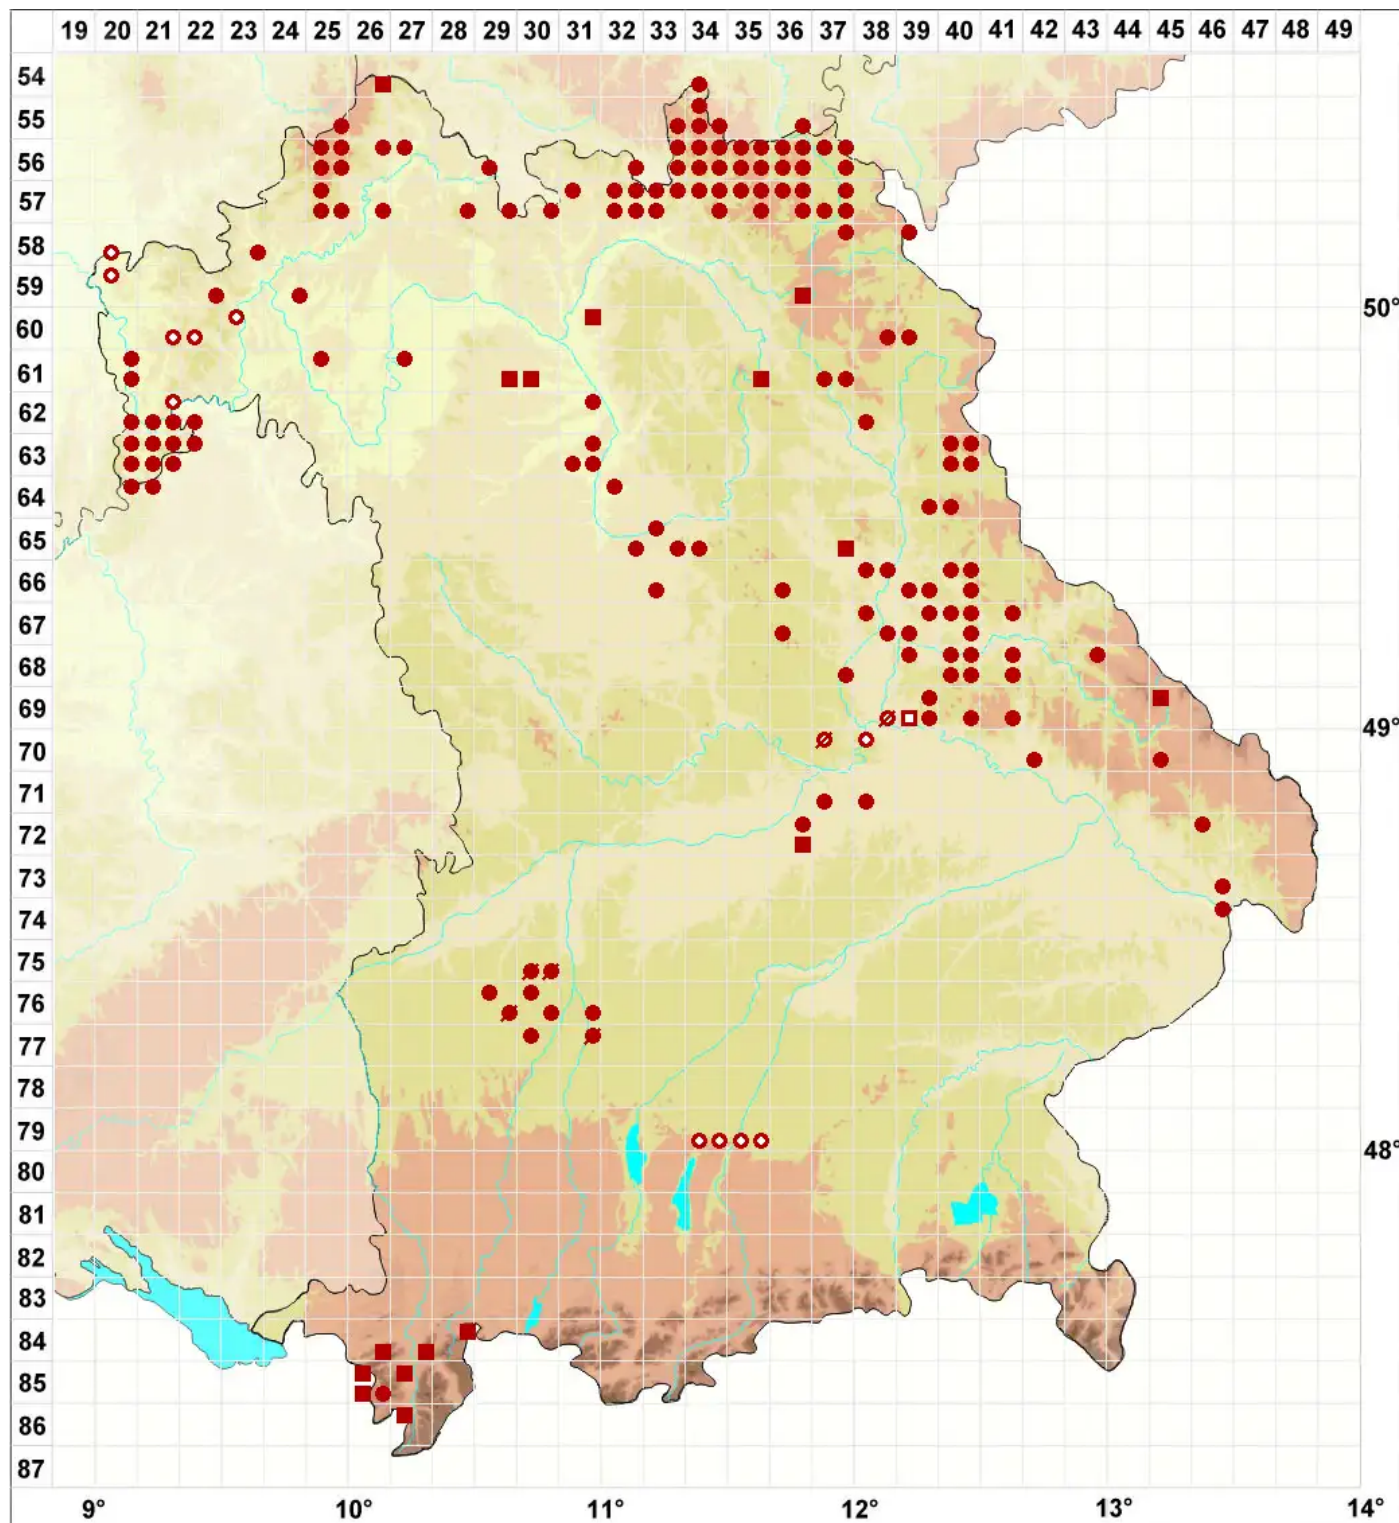

Cladonia subulata (L.) Weber ex F. H. Wigg.

Pfriemen-Säulenflechte

Legende:

- Symbole:**
Ausgefülltes Symbol:
Zeitraum von 1980 bis heute (Aktuelle Angabe)
Leeres Symbol:
Zeitraum vor 1980 (Altangabe)
Quadrat: Herbarbeleg