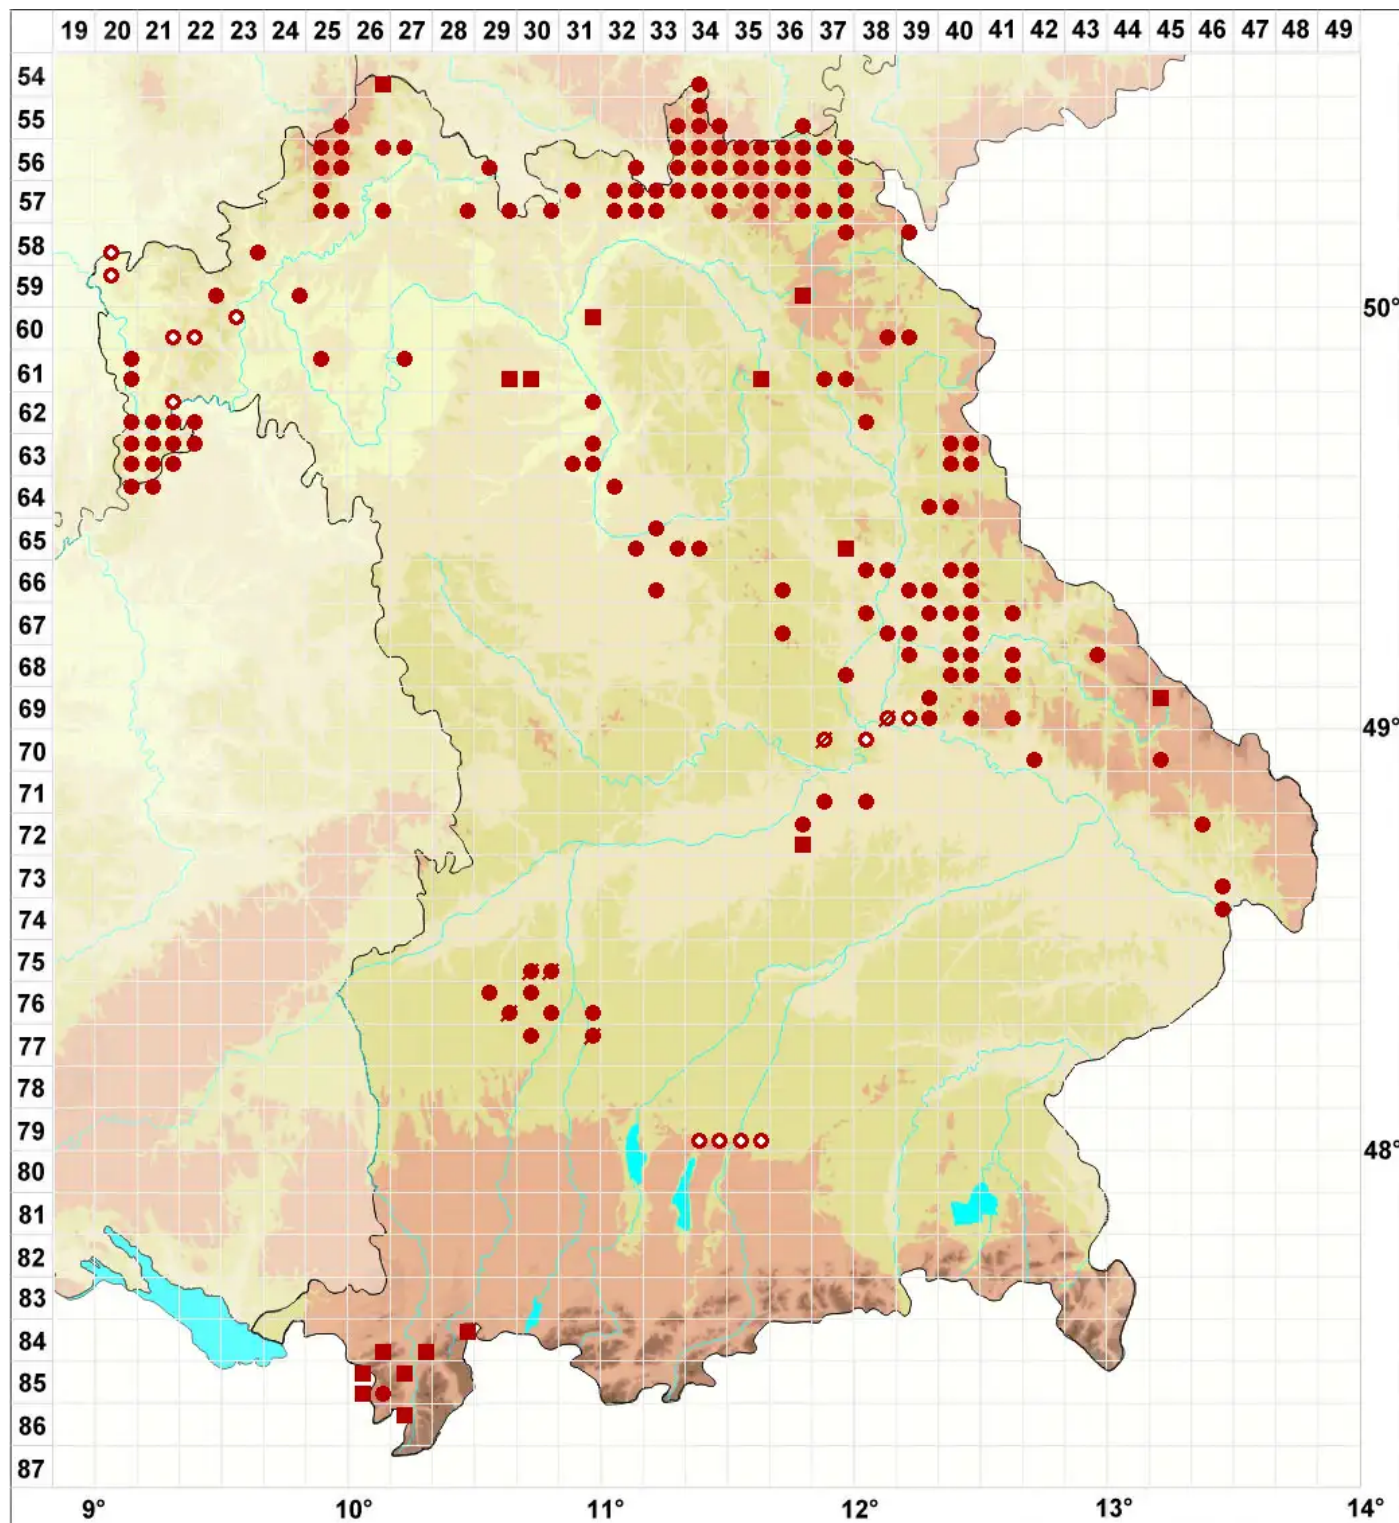

Cladonia subulata (L.) Weber ex F. H. Wigg.

Pfriemen-Säulenflechte

Legende:

- Symbole:**
- Ausgefülltes Symbol:
Zeitraum von 1980 bis heute (Aktuelle Angabe)
 - Leeres Symbol:
Zeitraum vor 1980 (Altangabe)
 - Quadrat: Herbarbeleg