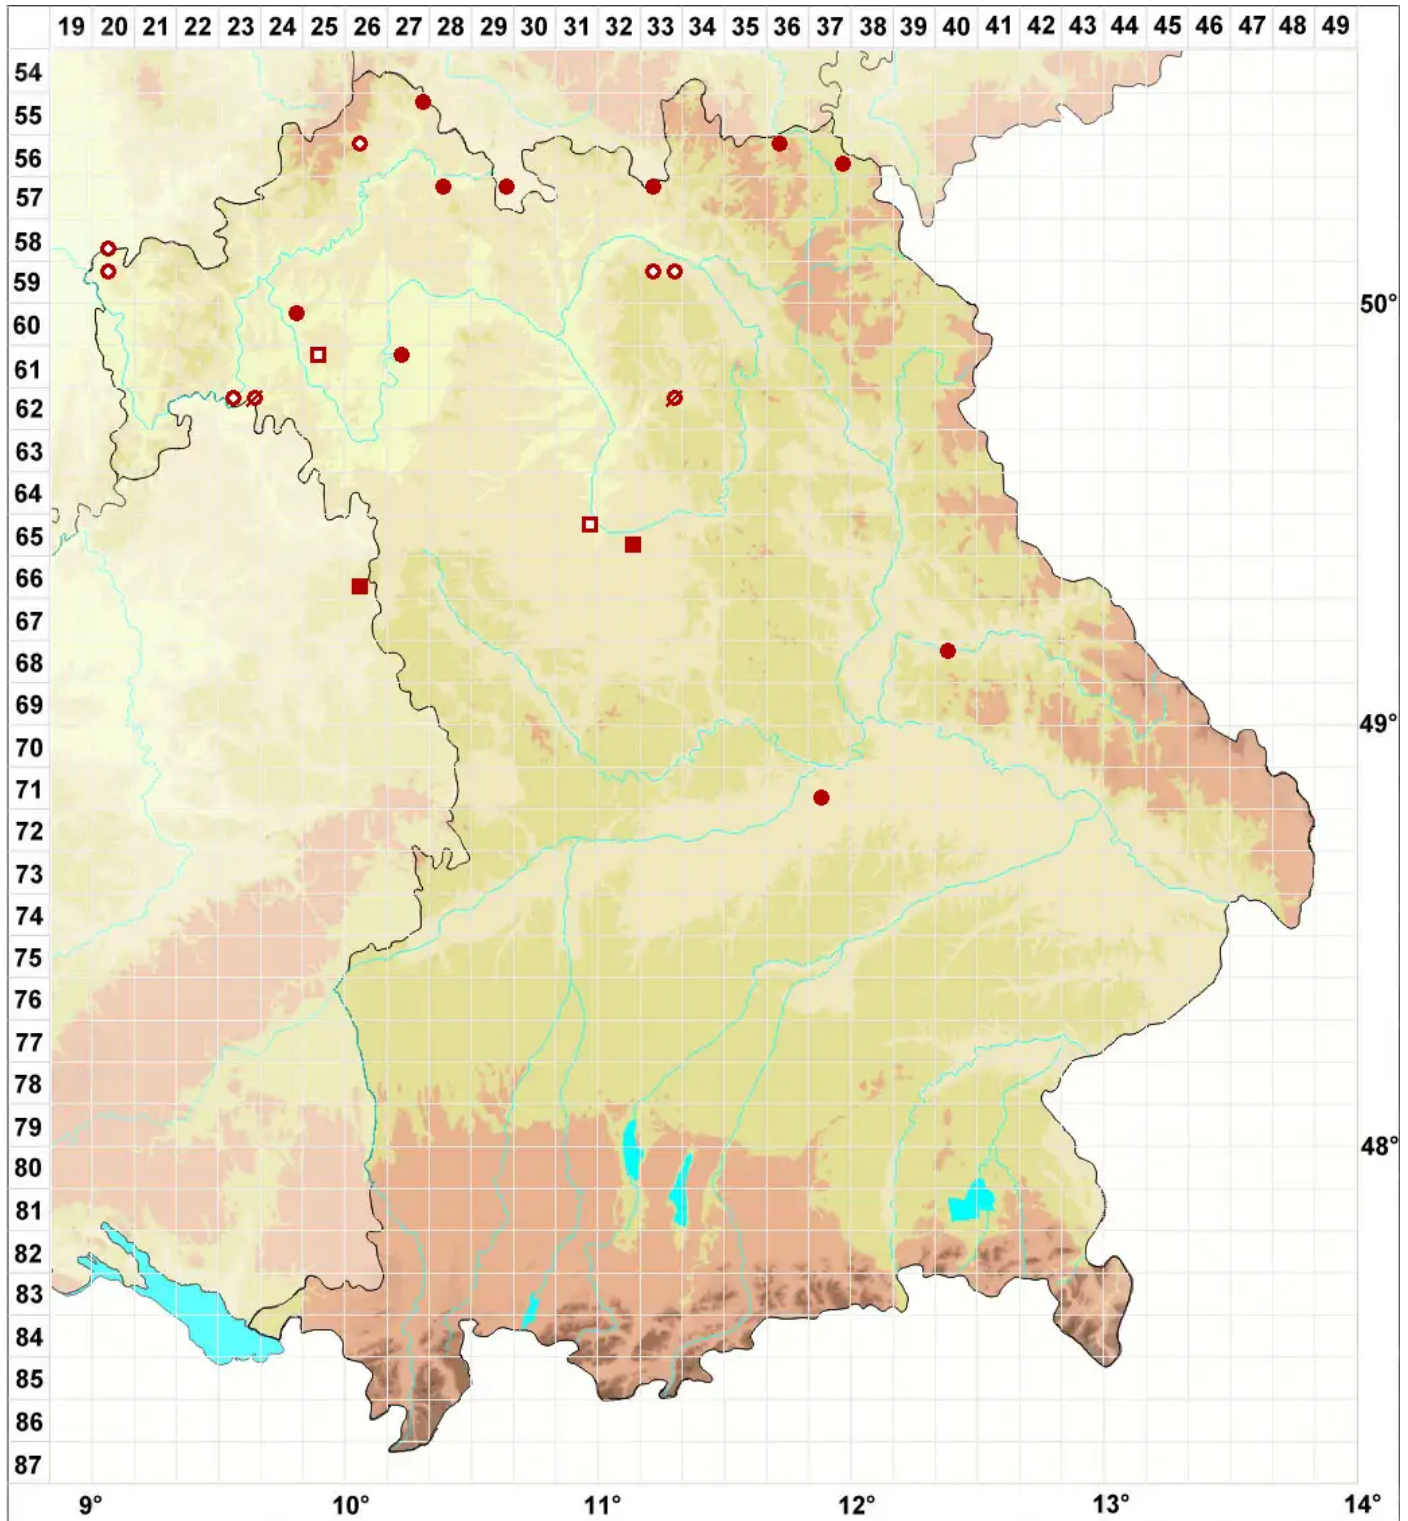

Cladonia foliacea (Huds.) Willd.

Kleine Endivienflechte

Legende:

Symbole:

Ausgefülltes Symbol:
Zeitraum von 1980 bis heute (Aktuelle Angabe)

Leeres Symbol:
Zeitraum vor 1980 (Altangabe)

Quadrat: Herbarbeleg