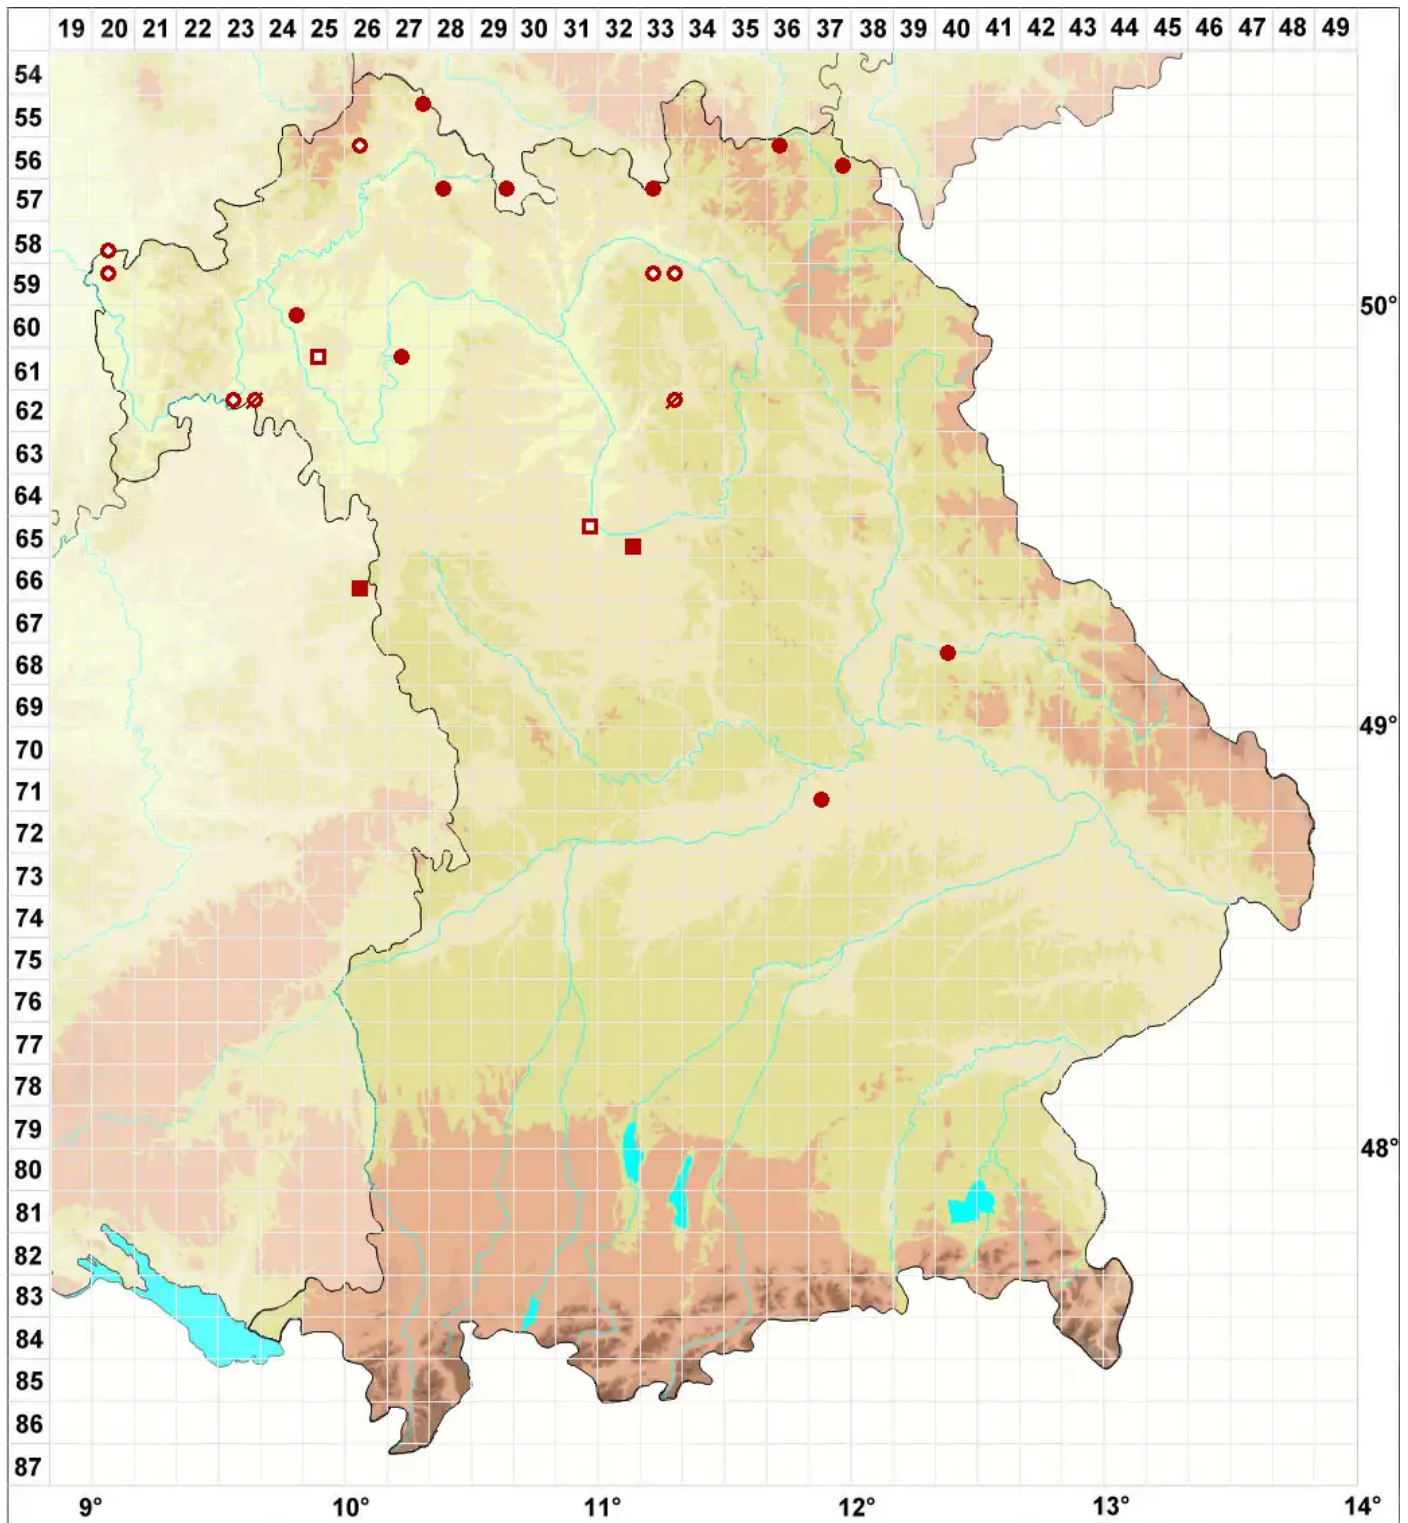

Cladonia foliacea (Huds.) Willd.

Kleine Endivienflechte

Legende:

Symbole:
Ausgefülltes Symbol:
Zeitraum von 1980 bis heute (Aktuelle Angabe)
Leeres Symbol:
Zeitraum vor 1980 (Altangabe)
Quadrat: Herbarbeleg