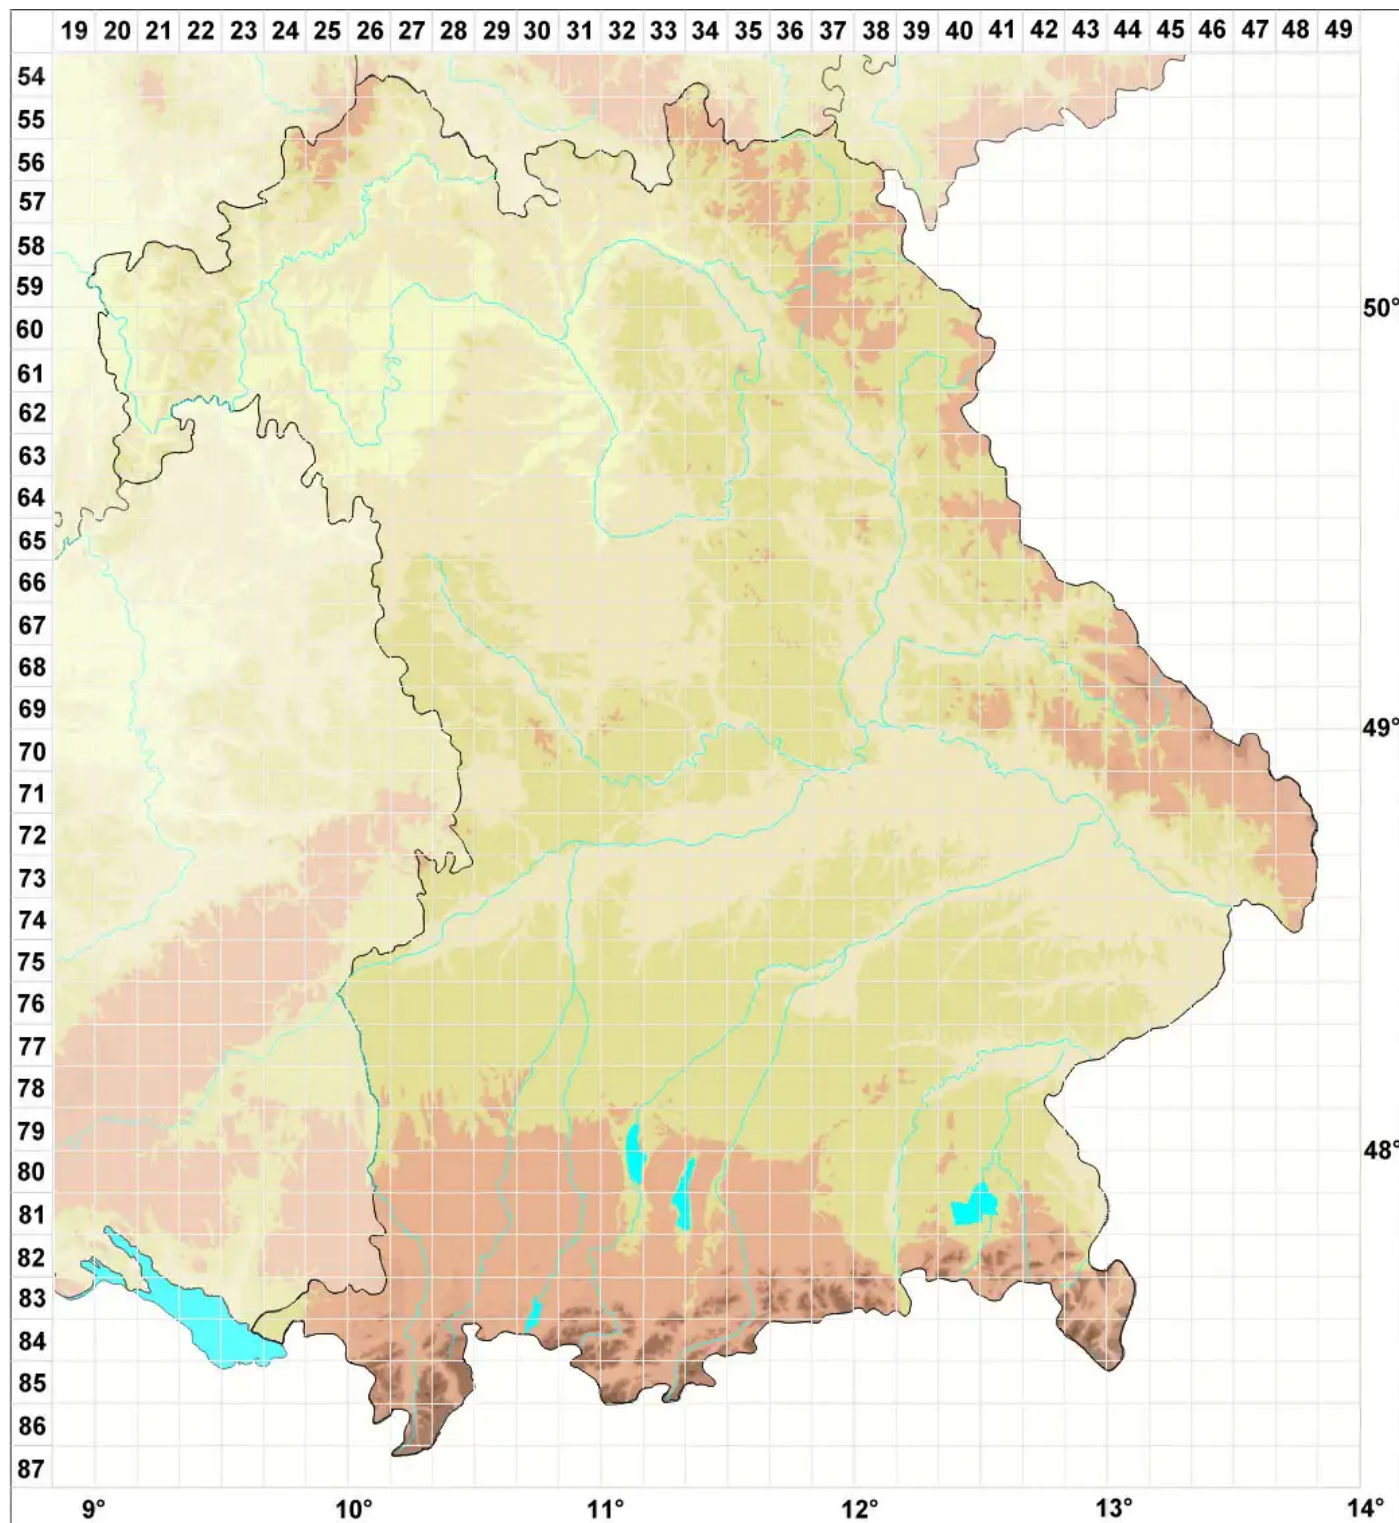

# Cladonia callosa Delise ex Harm.

## Schwielen-Säulenflechte

Legende:

- Symbole:**  
Ausgefülltes Symbol:  
Zeitraum von 1980 bis heute (Aktuelle Angabe)  
Leeres Symbol:  
Zeitraum vor 1980 (Altangabe)  
Quadrat: Herbarbeleg