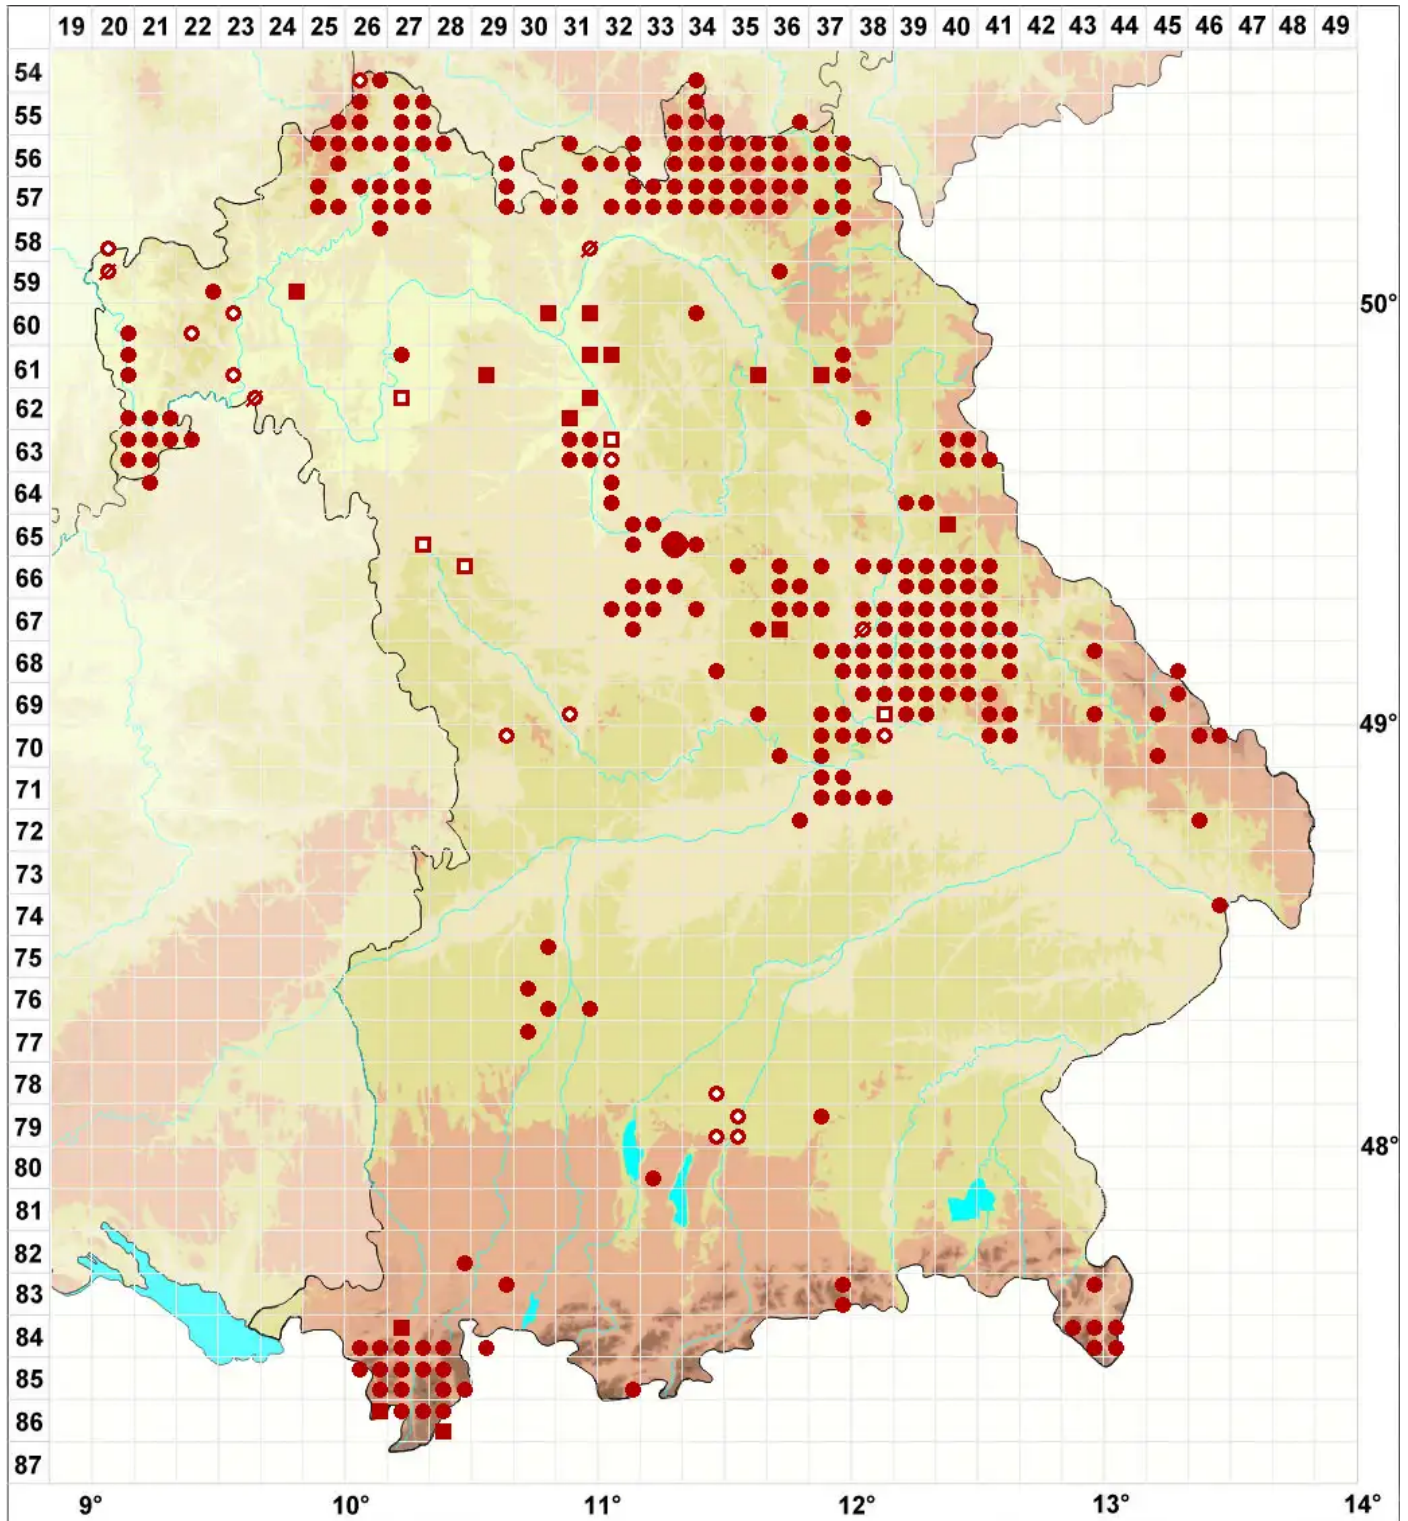

# Cladonia furcata agg.

Legende:

- Symbole:**
- Ausgefülltes Symbol:  
Zeitraum von 1980 bis heute (Aktuelle Angabe)
  - Leeres Symbol:  
Zeitraum vor 1980 (Altangabe)
  - Quadrat: Herbarbeleg