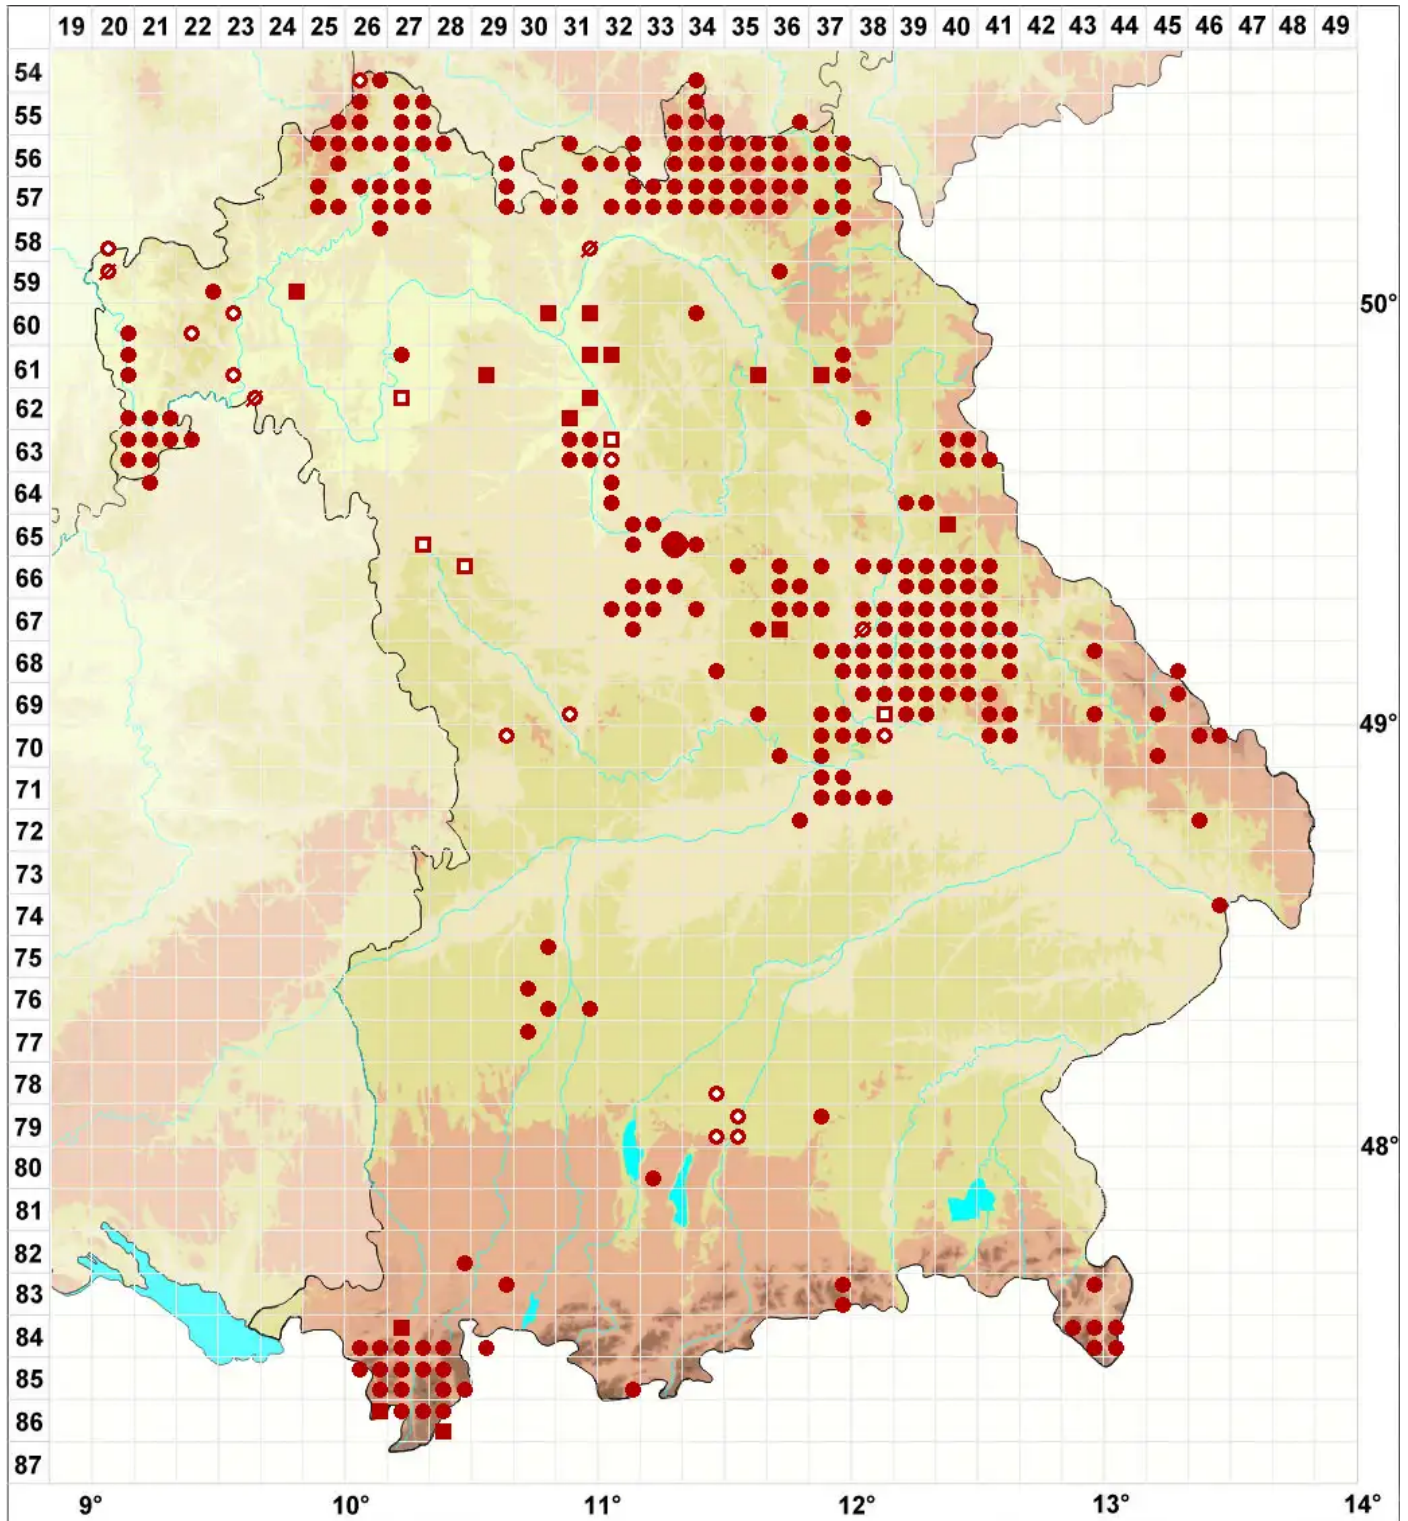

Cladonia furcata agg.

Legende:

- Symbole:**
- Ausgefülltes Symbol:
Zeitraum von 1980 bis heute (Aktuelle Angabe)
 - Leeres Symbol:
Zeitraum vor 1980 (Altangabe)
 - Quadrat: Herbarbeleg