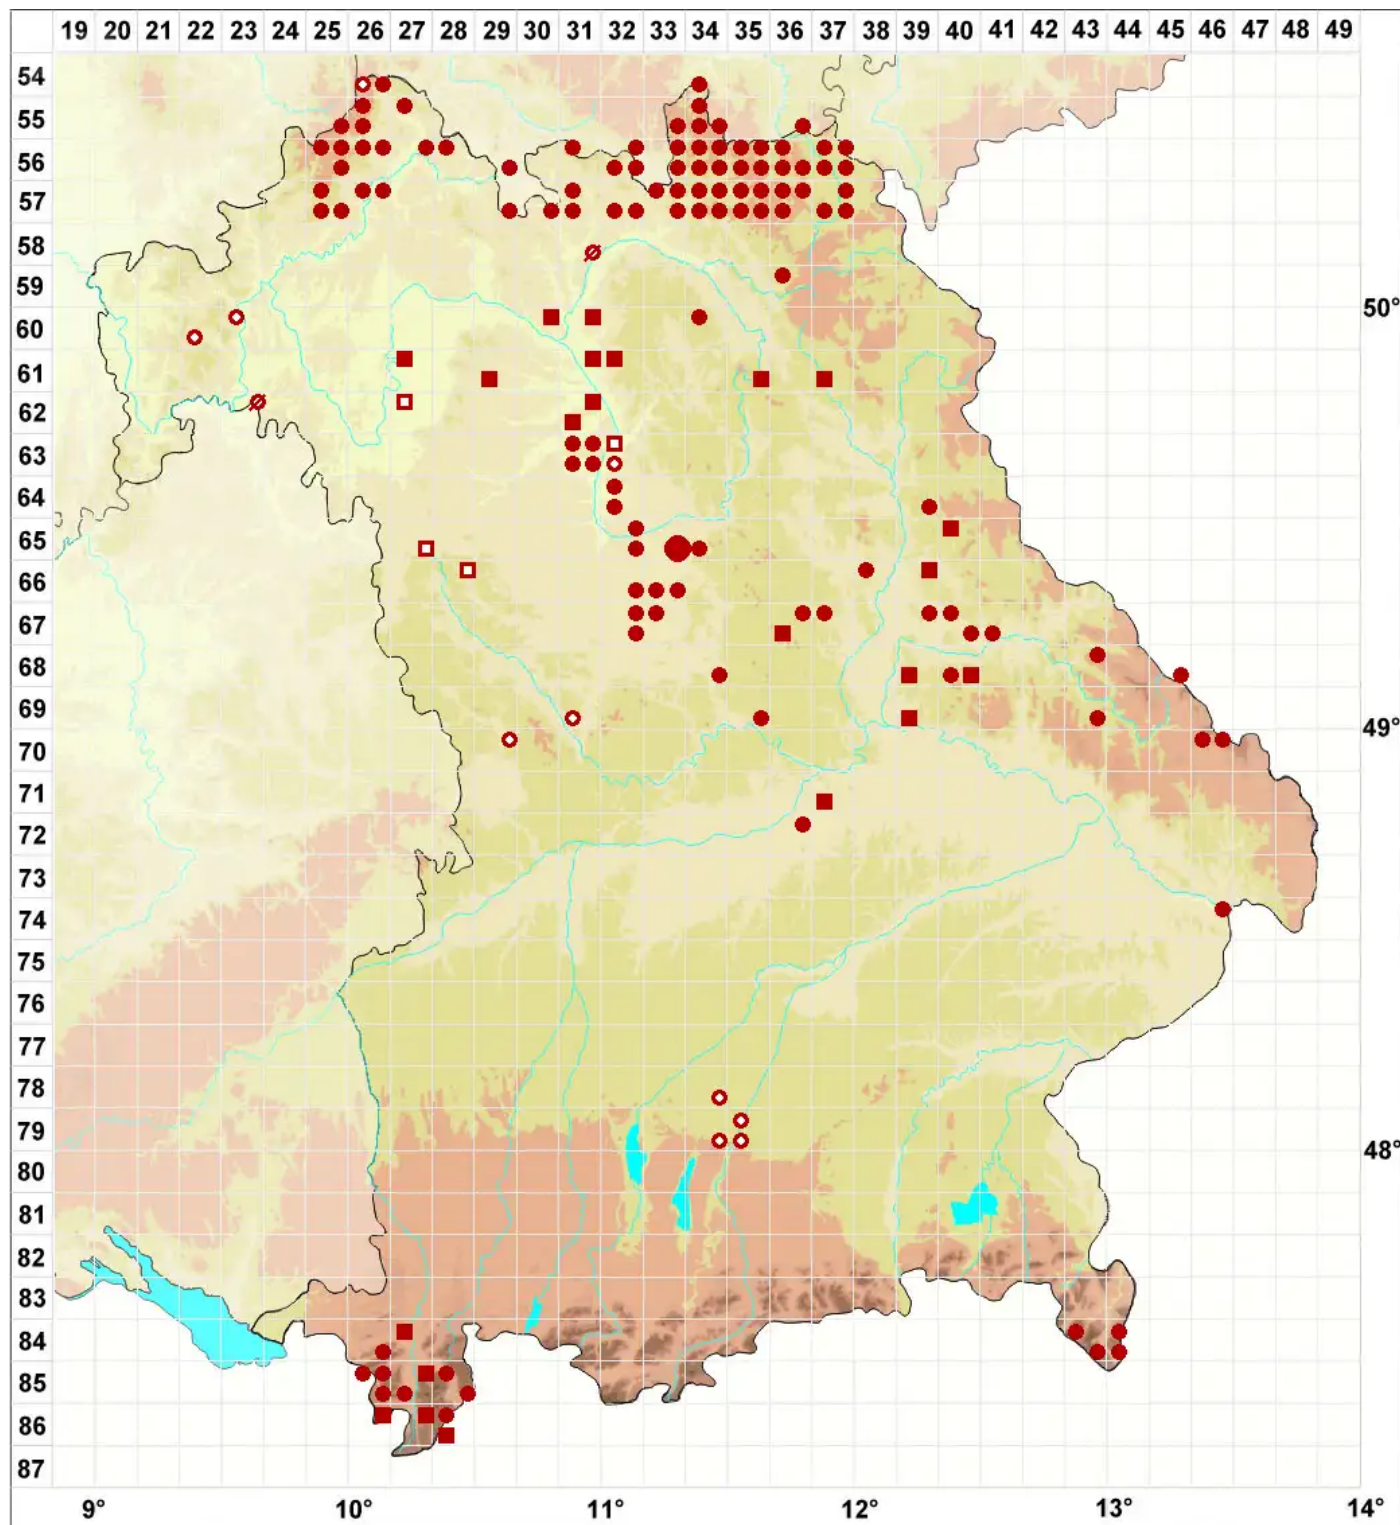

Cladonia furcata (Huds.) Schrad.

Gabel-Säulenflechte

Legende:

Symbole:

Ausgefülltes Symbol:
Zeitraum von 1980 bis heute (Aktuelle Angabe)

Leeres Symbol:
Zeitraum vor 1980 (Altangabe)

Quadrat: Herbarbeleg