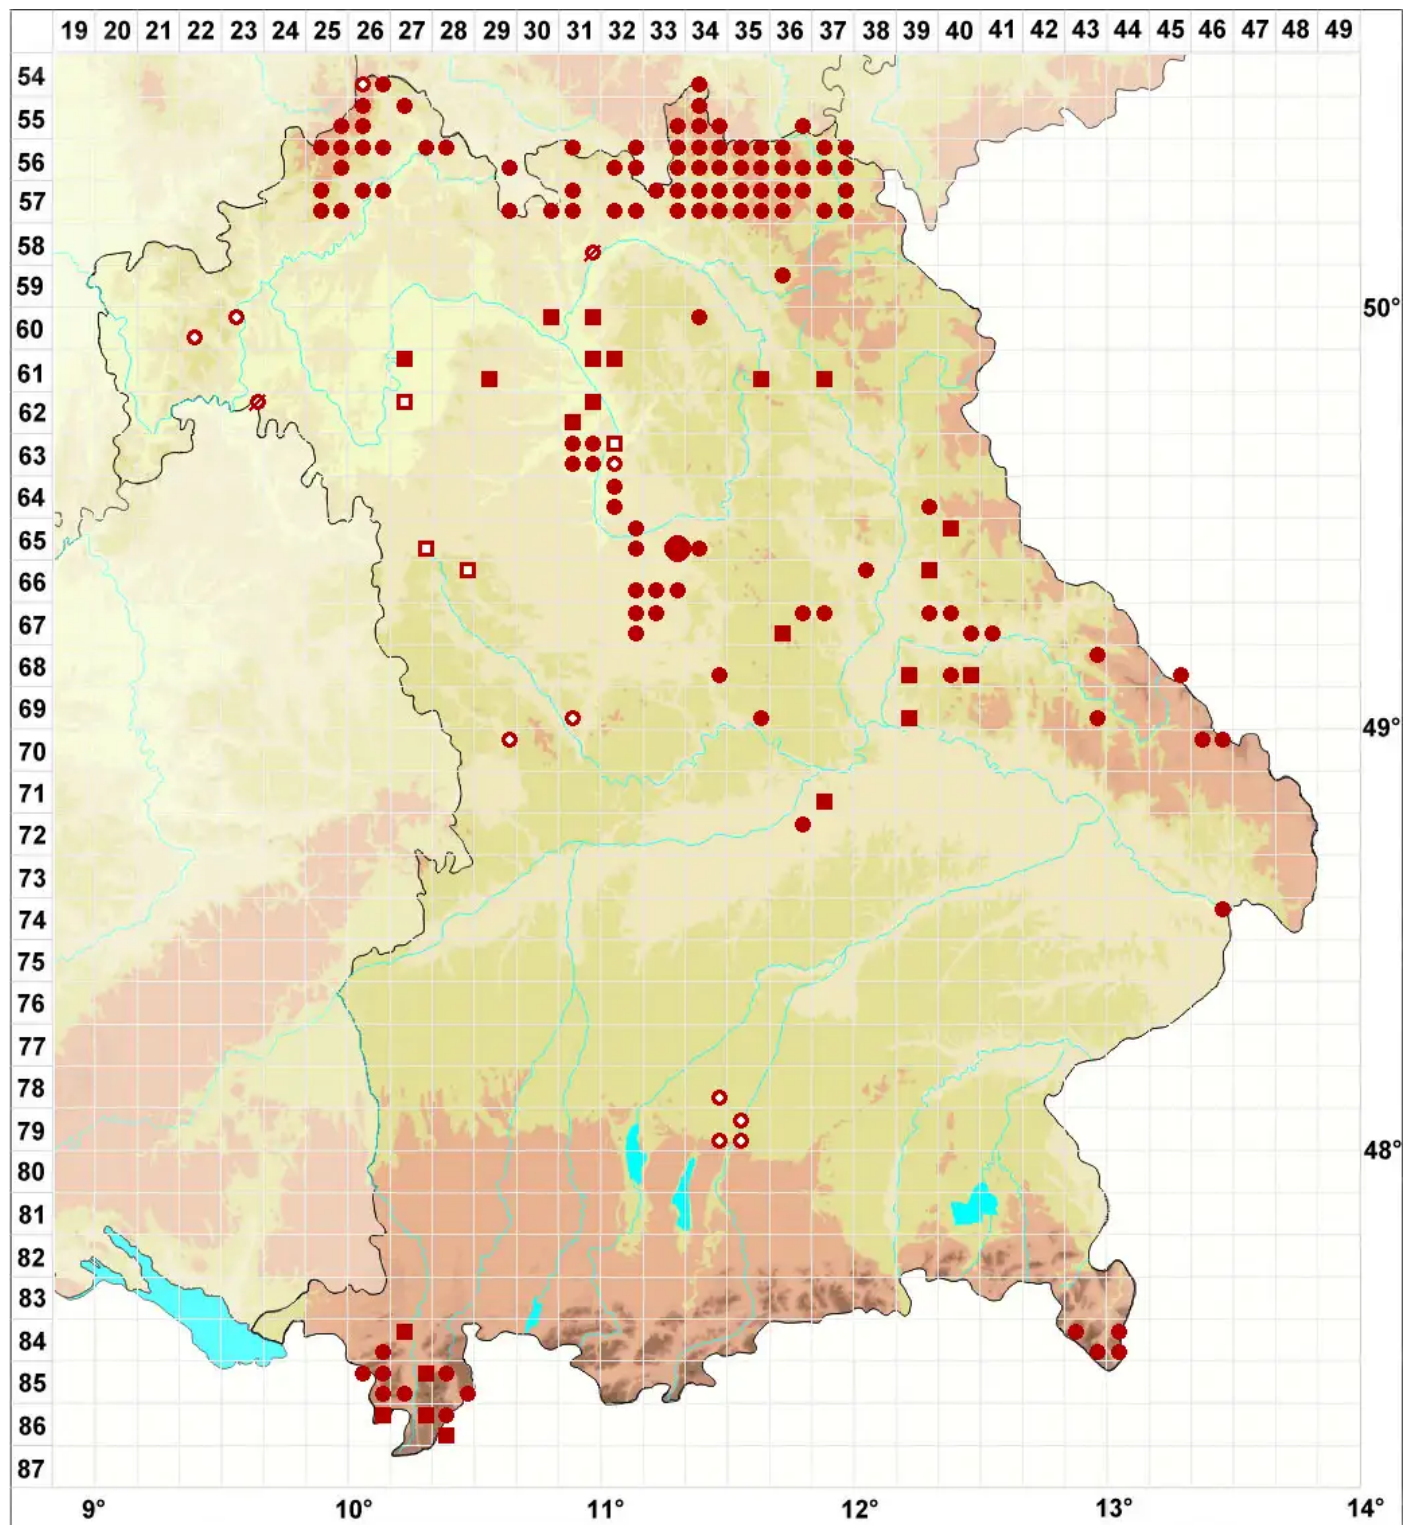

# Cladonia furcata (Huds.) Schrad.

## Gabel-Säulenflechte

Legende:

**Symbole:**

Ausgefülltes Symbol:  
Zeitraum von 1980 bis heute (Aktuelle Angabe)

Leeres Symbol:  
Zeitraum vor 1980 (Altangabe)

Quadrat: Herbarbeleg