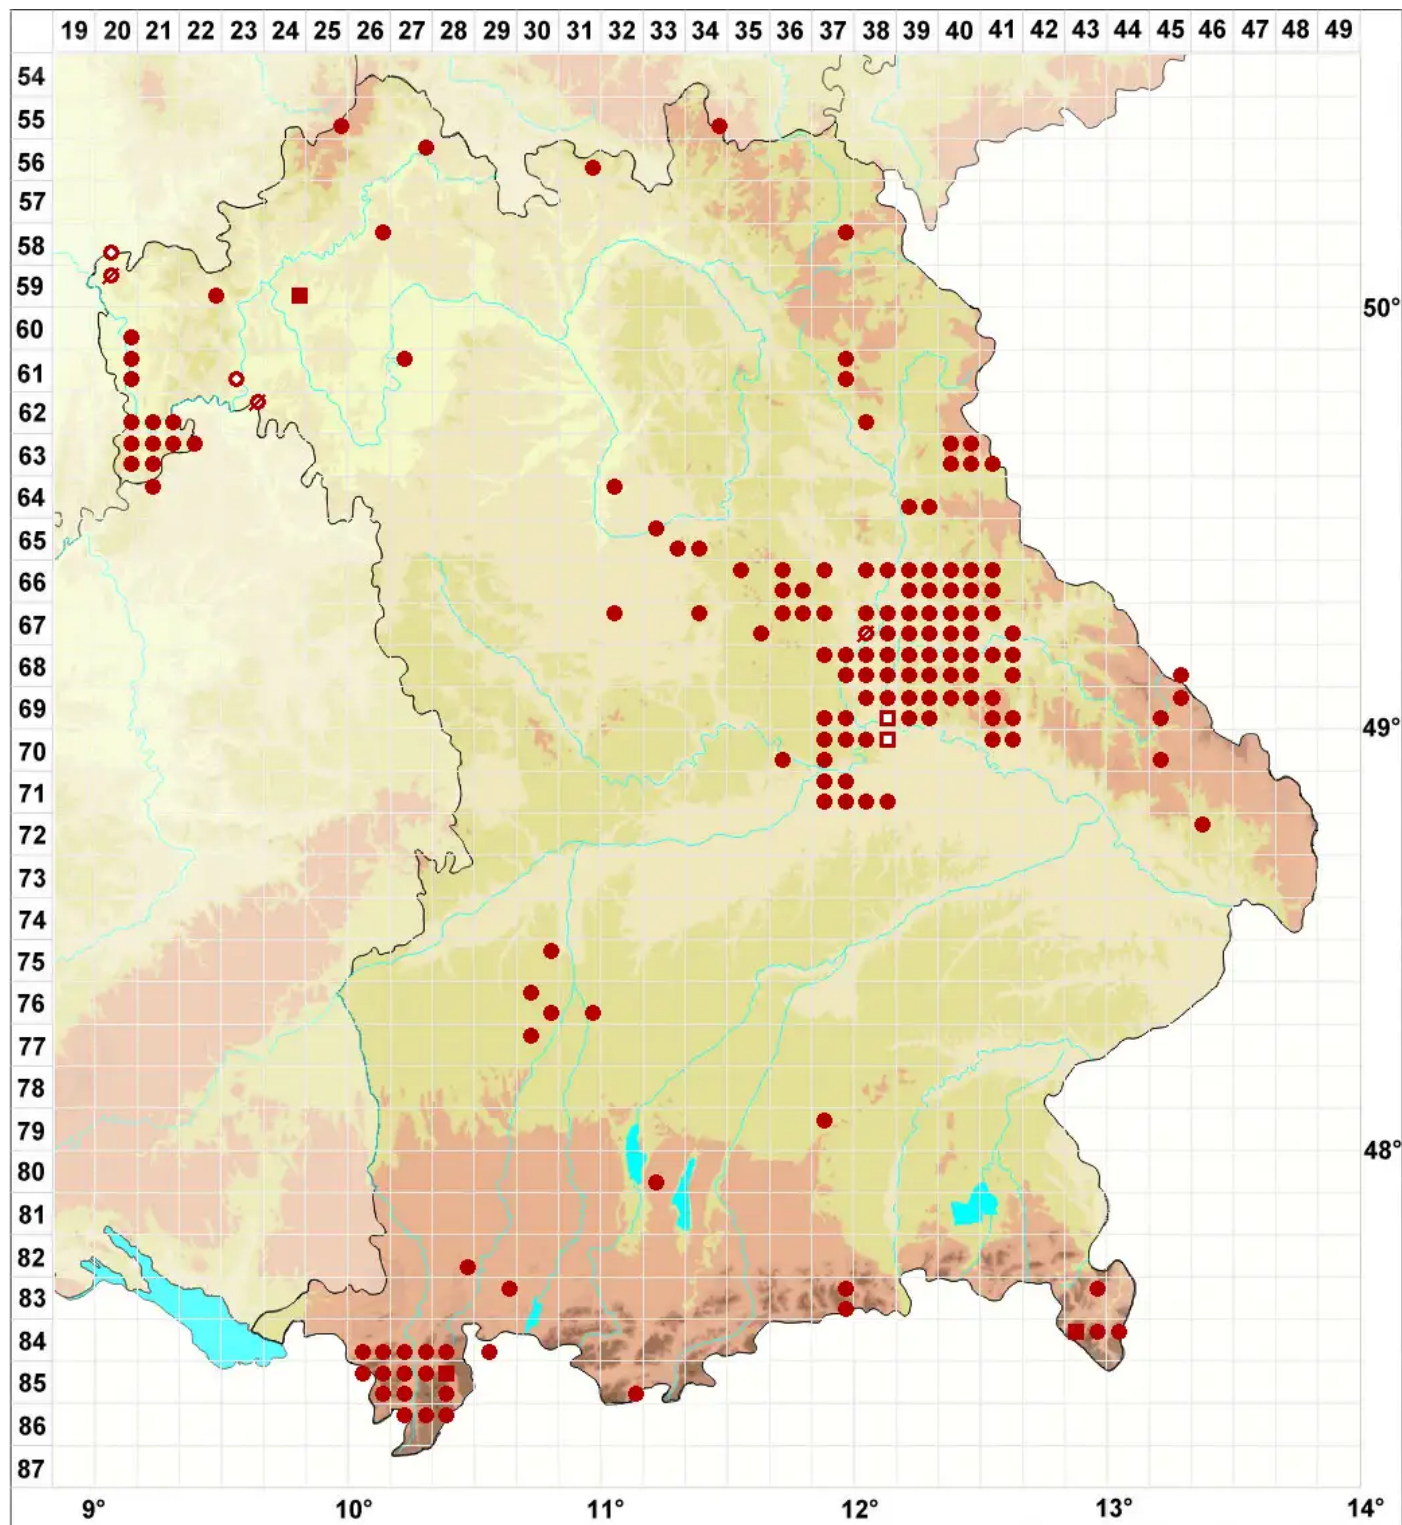

Cladonia furcata subsp. furcata (Huds.) Schrad.

Legende:

Symbole:

Ausgefülltes Symbol:
Zeitraum von 1980 bis heute (Aktuelle Angabe)

Leeres Symbol:
Zeitraum vor 1980 (Altangabe)

Quadrat: Herbarbeleg