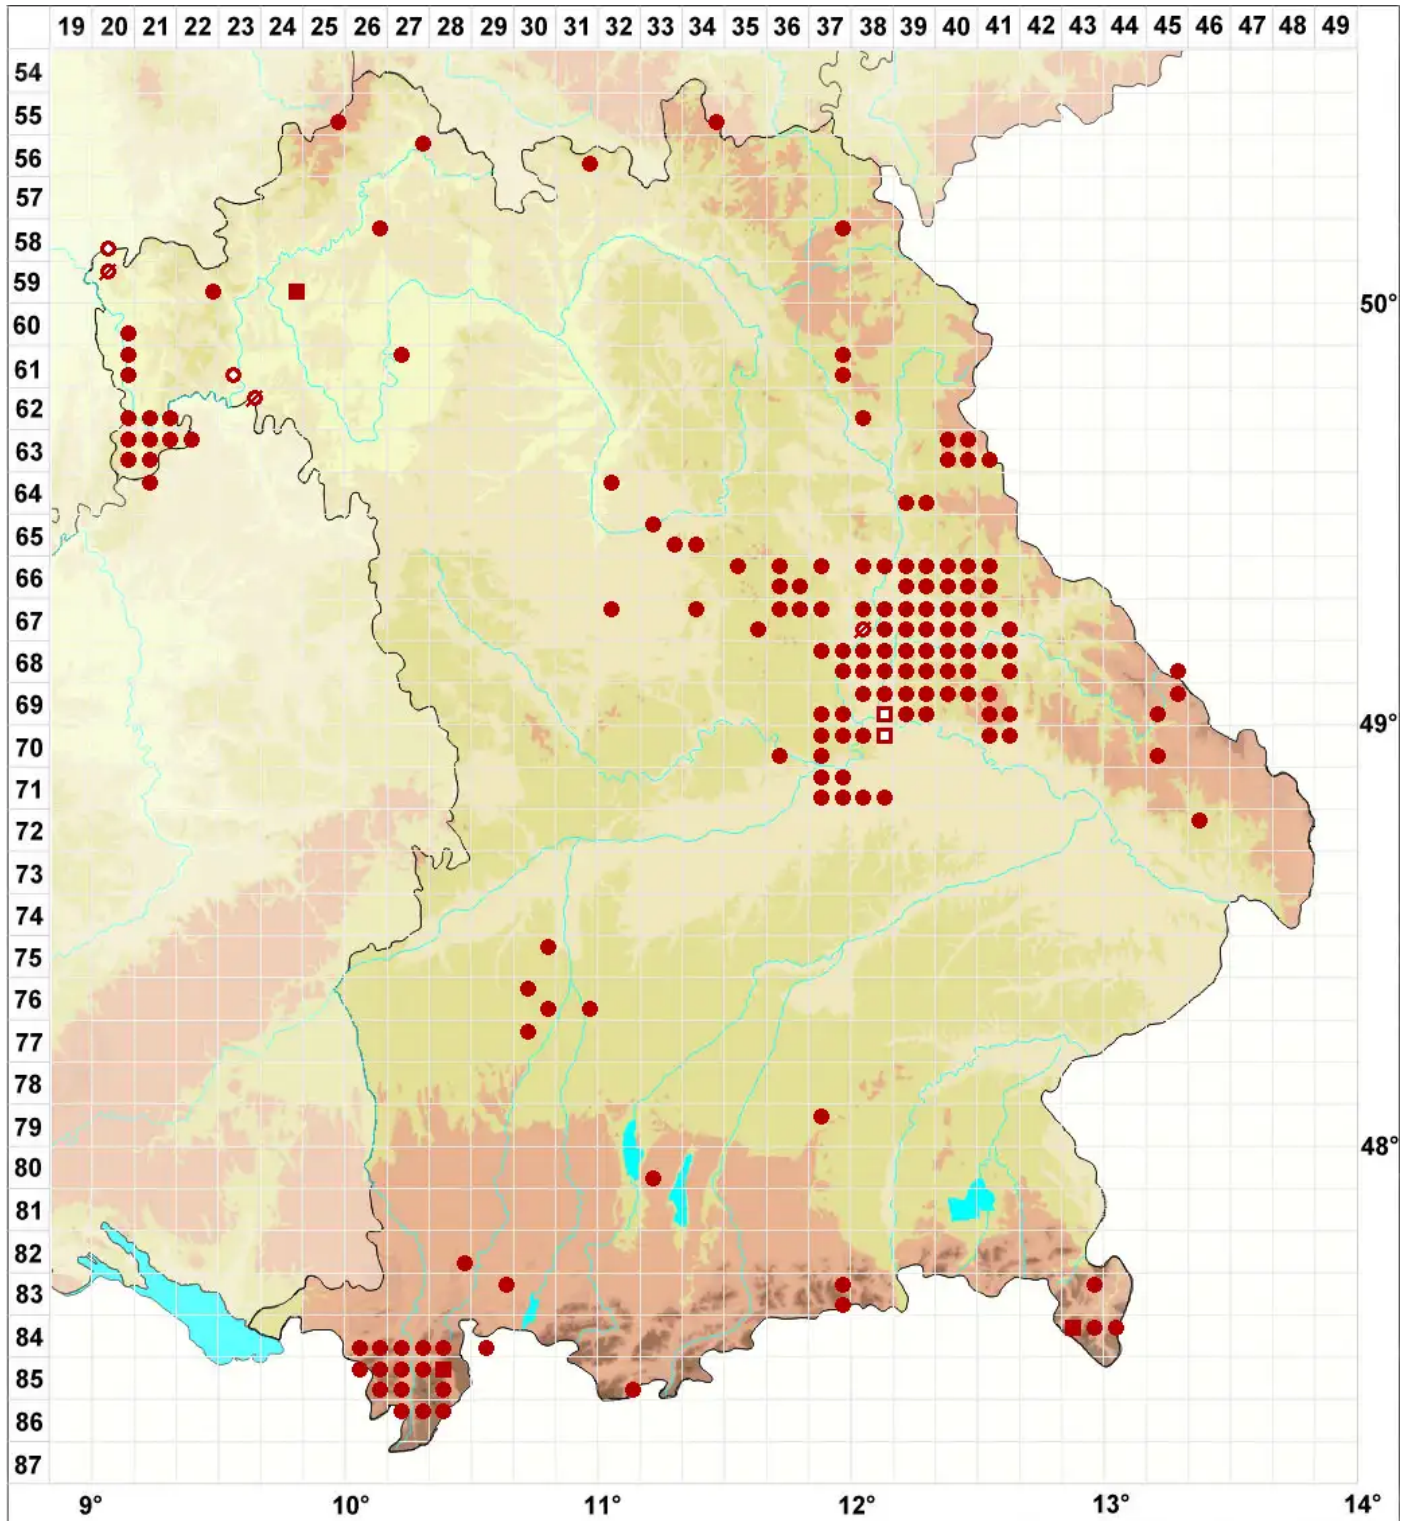

# Cladonia furcata subsp. furcata (Huds.) Schrad.

Legende:

**Symbole:**

Ausgefülltes Symbol:  
Zeitraum von 1980 bis heute (Aktuelle Angabe)

Leeres Symbol:  
Zeitraum vor 1980 (Altangabe)

Quadrat: Herbarbeleg