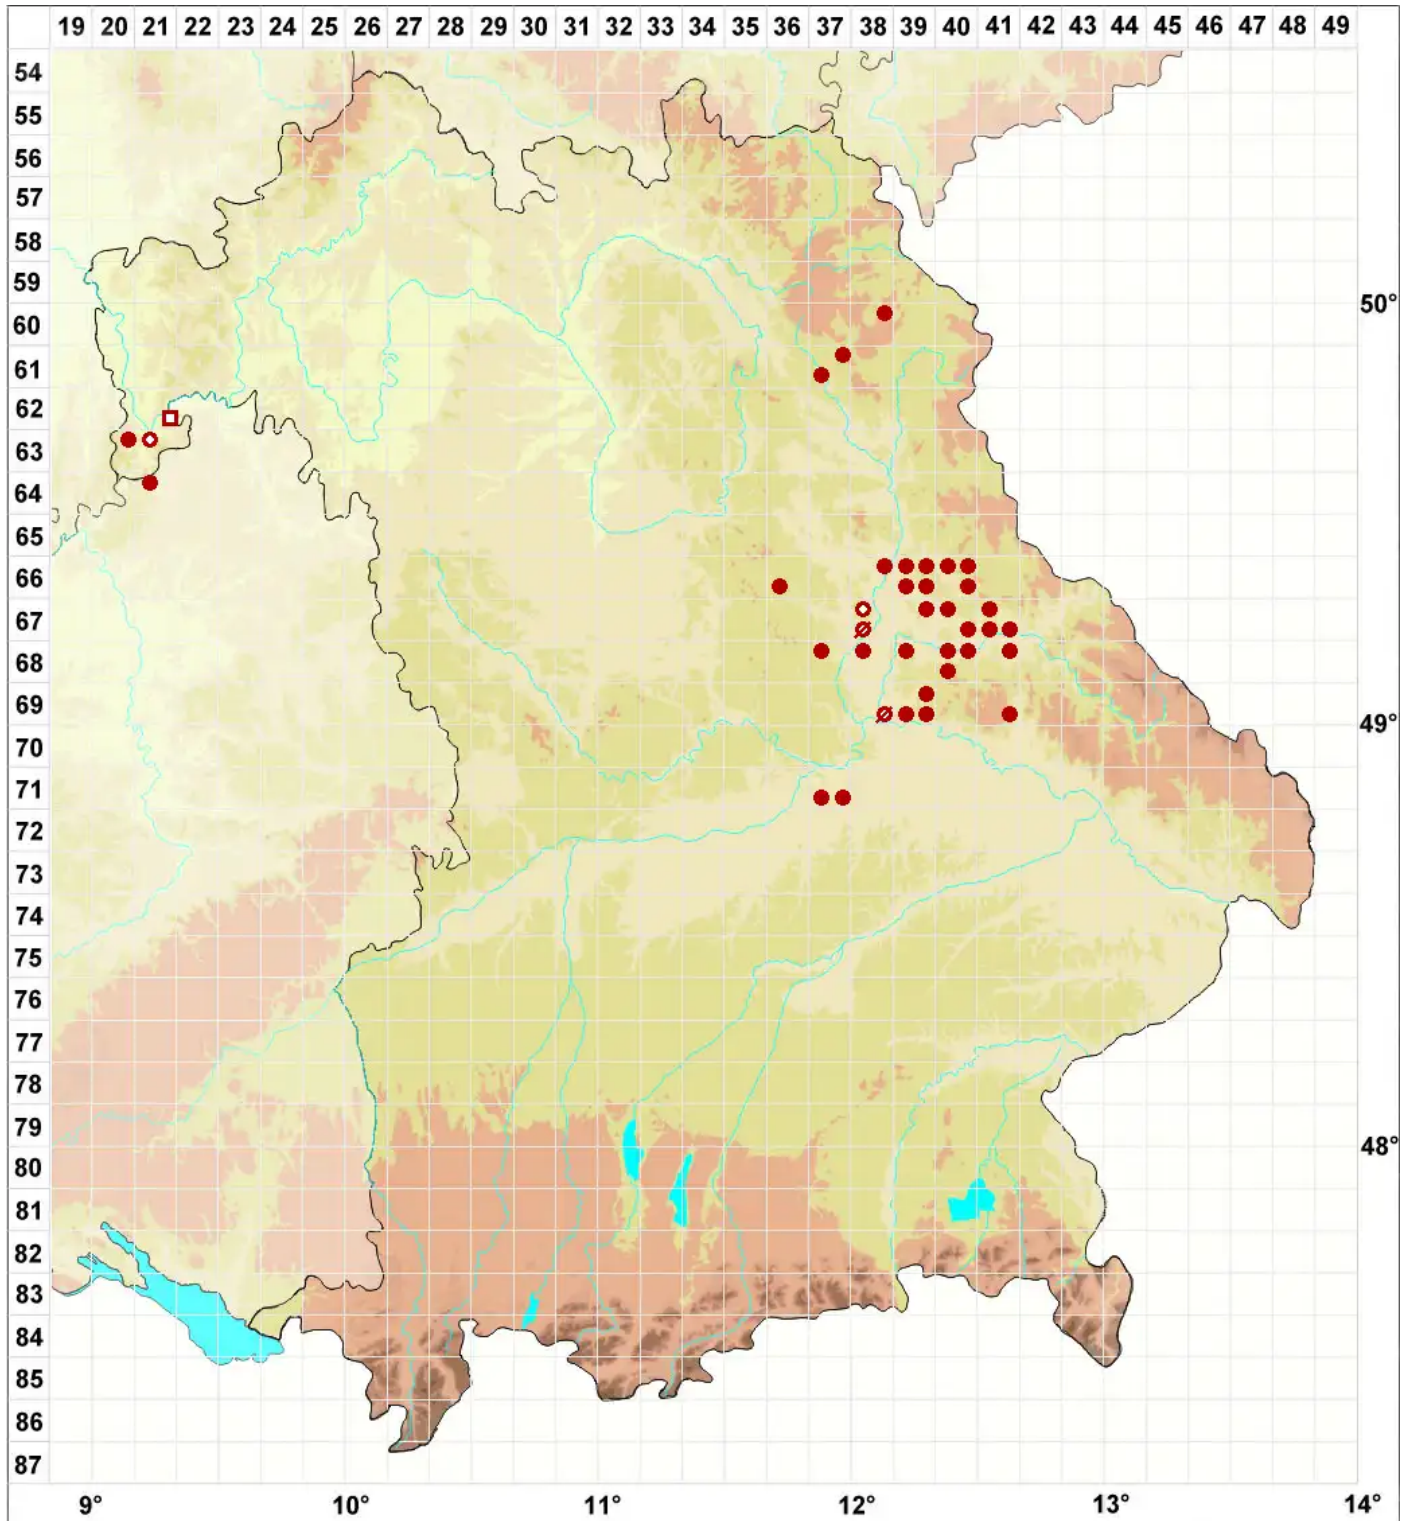

Cladonia gracilis subsp. gracilis (L.) Willd.

Schlanke Becherflechte

Legende:

- Symbole:**
- Ausgefülltes Symbol:
Zeitraum von 1980 bis heute (Aktuelle Angabe)
 - Leeres Symbol:
Zeitraum vor 1980 (Altangabe)
 - Quadrat: Herbarbeleg