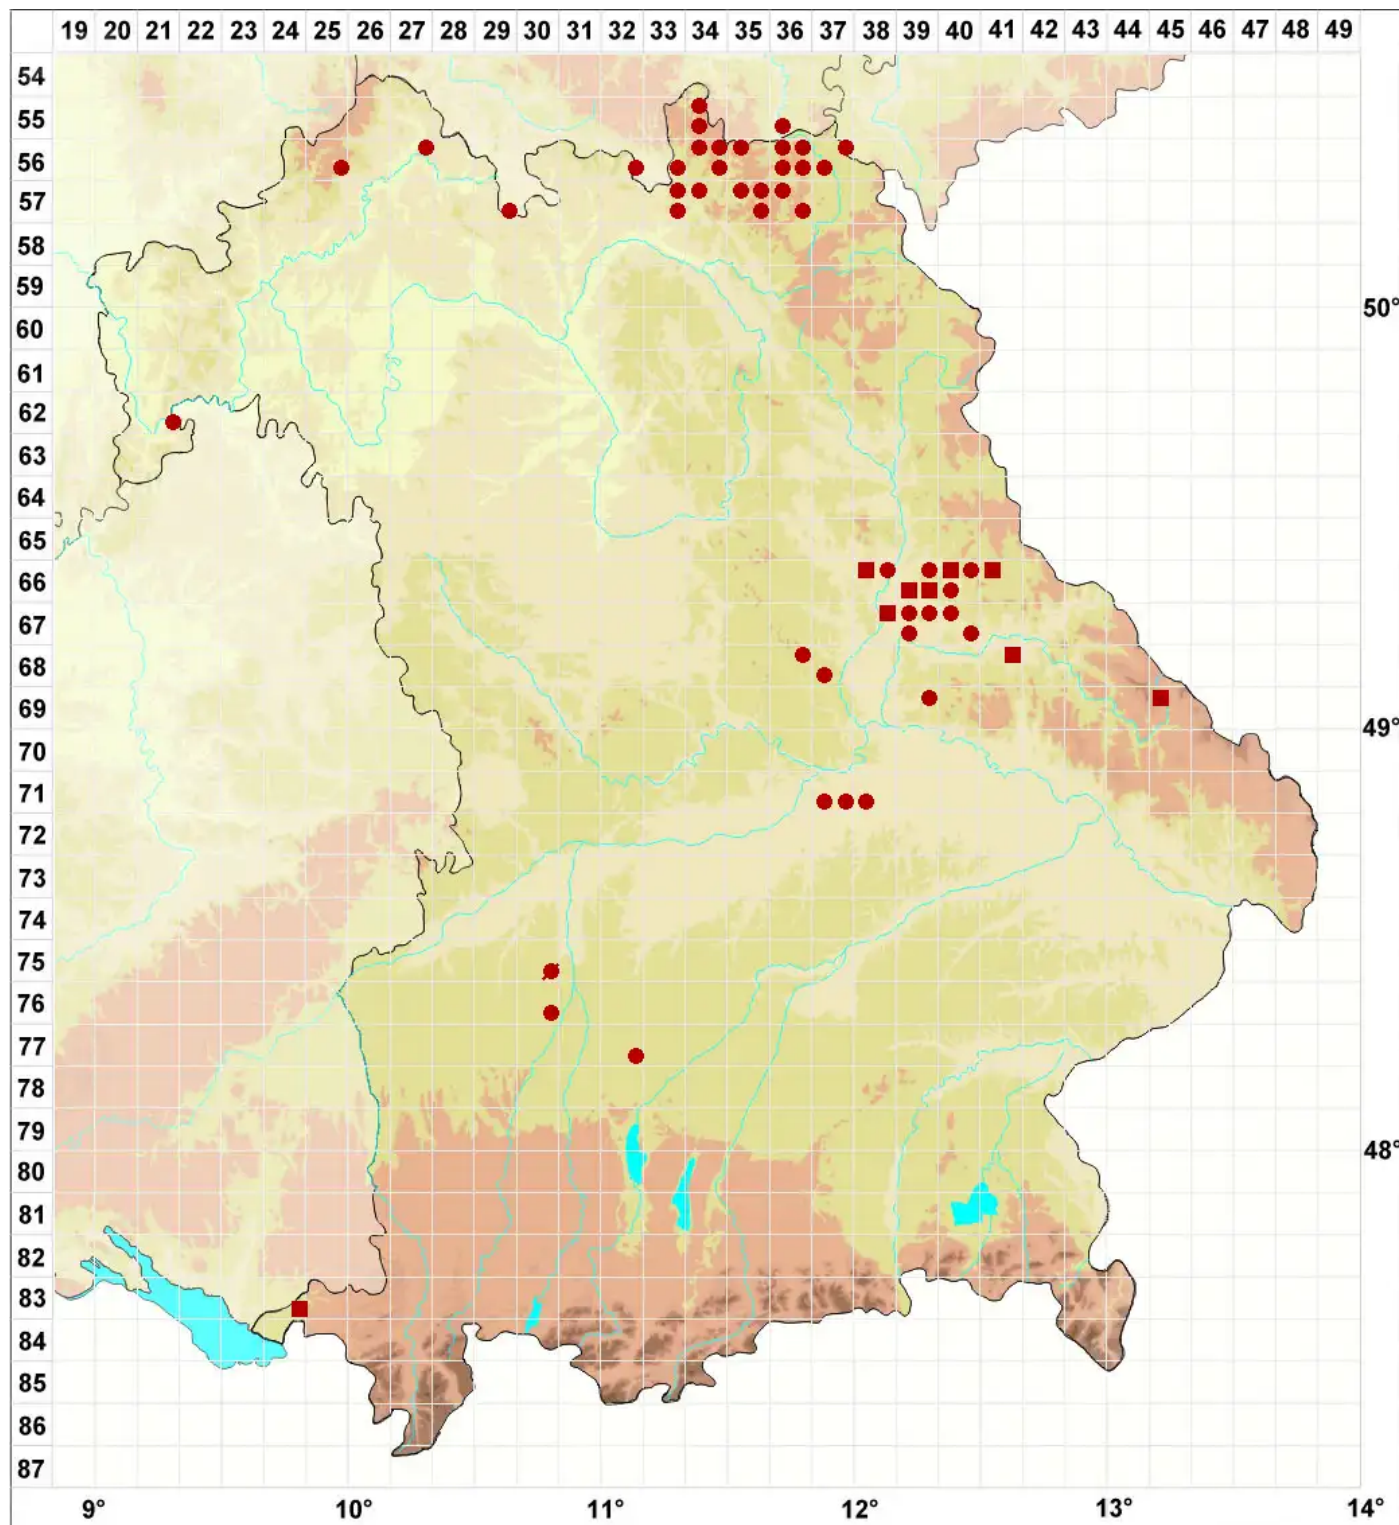

# Cladonia grayi G. Merr. ex Sandst.

## Grays Becherflechte

Legende:

**Symbole:**

Ausgefülltes Symbol:  
Zeitraum von 1980 bis heute (Aktuelle Angabe)

Leeres Symbol:  
Zeitraum vor 1980 (Altangabe)

Quadrat: Herbarbeleg