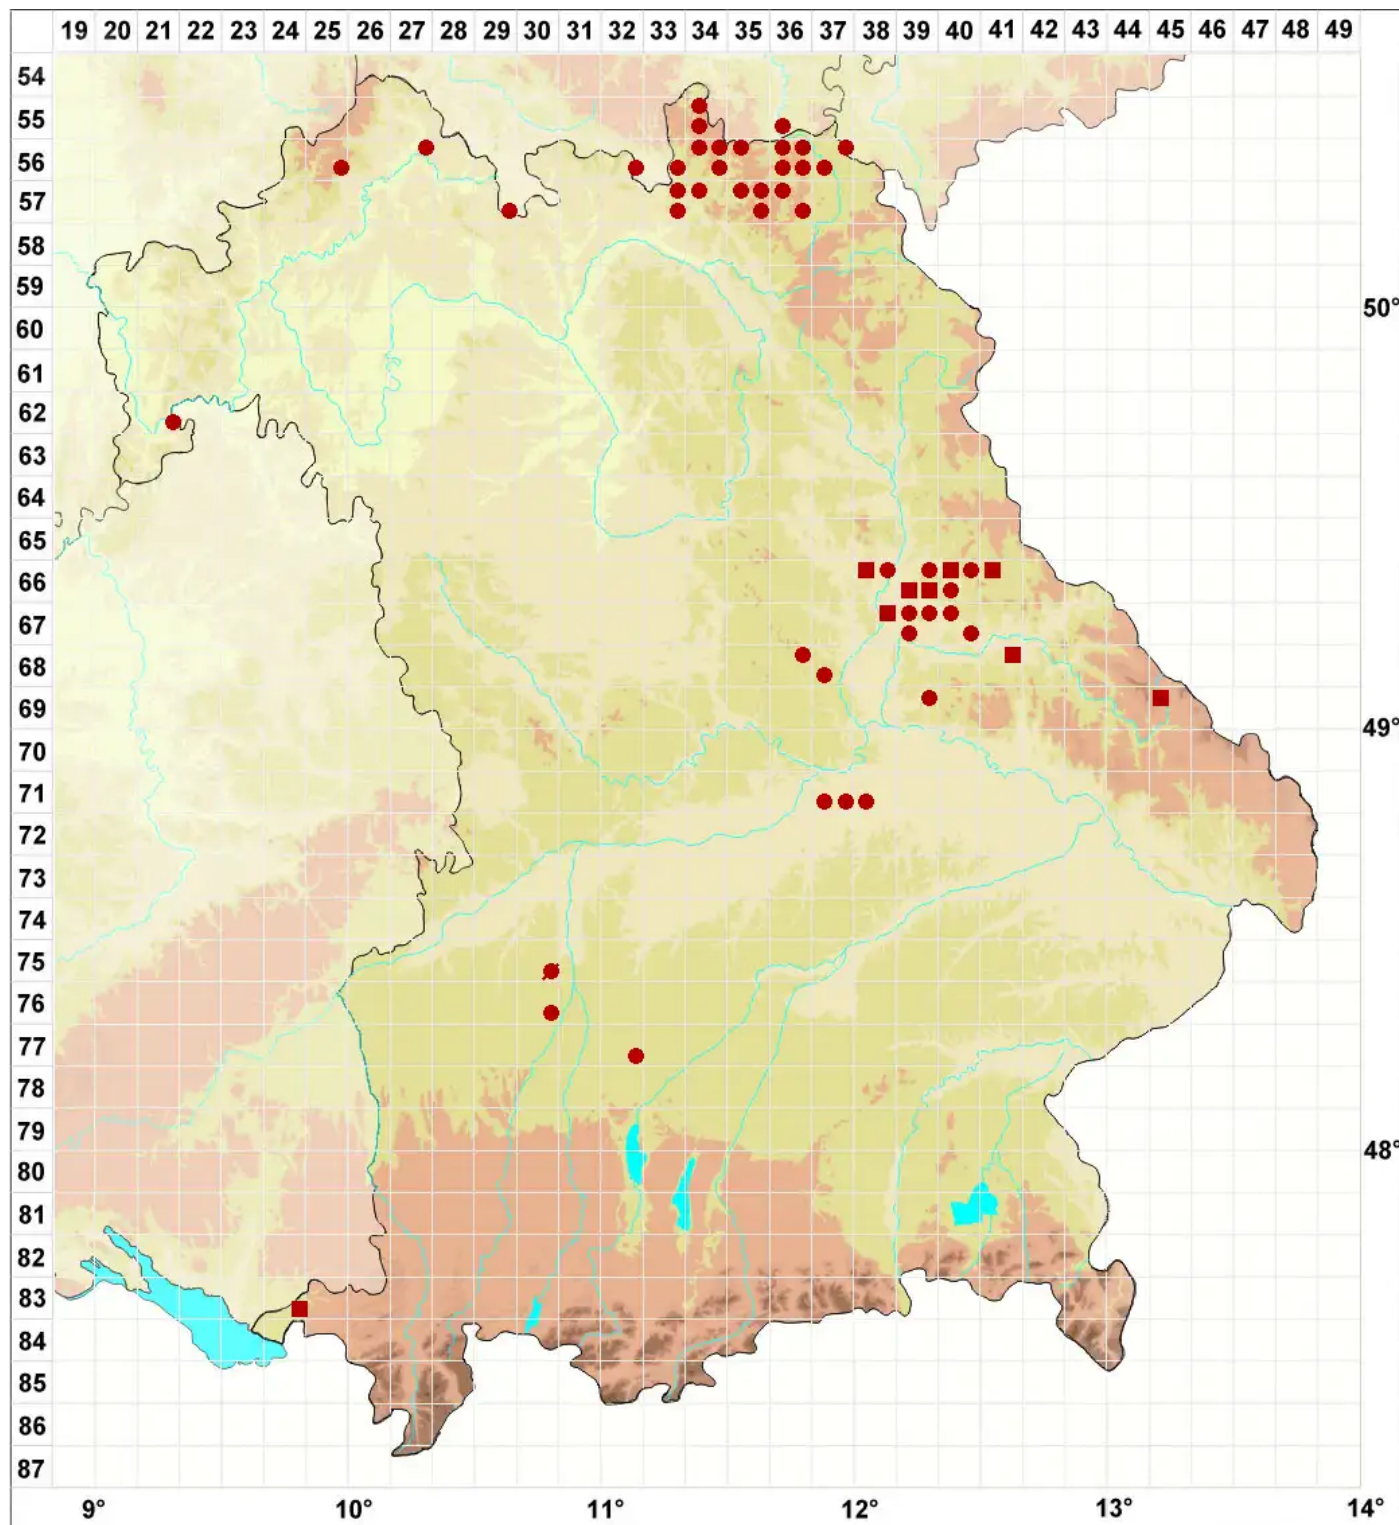

Cladonia grayi G. Merr. ex Sandst.

Grays Becherflechte

Legende:

Symbole:

Ausgefülltes Symbol:
Zeitraum von 1980 bis heute (Aktuelle Angabe)

Leeres Symbol:
Zeitraum vor 1980 (Altangabe)

Quadrat: Herbarbeleg