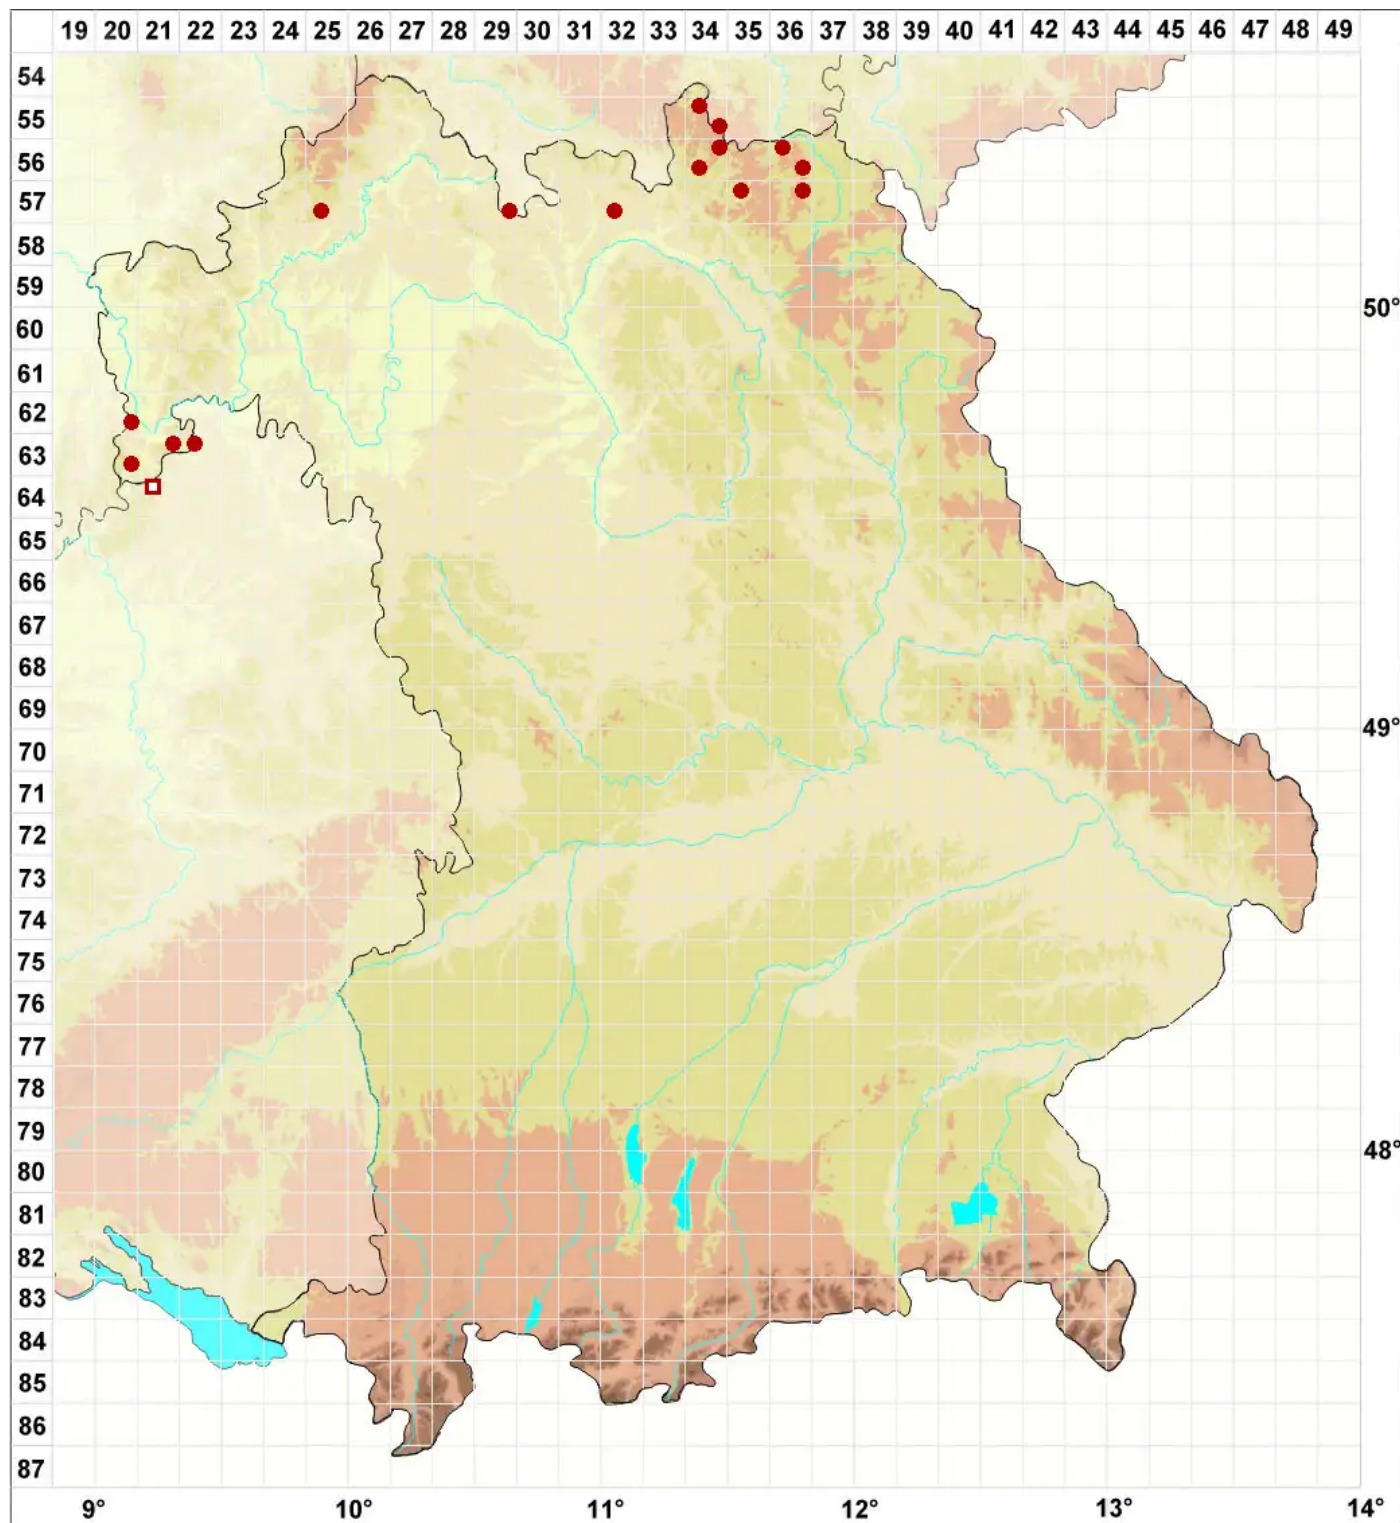

# Cladonia humilis (With.) J. R. Laundon

Niedrige Becherflechte

Legende:

**Symbole:**

Ausgefülltes Symbol:  
Zeitraum von 1980 bis heute (Aktuelle Angabe)

Leeres Symbol:  
Zeitraum vor 1980 (Altangabe)

Quadrat: Herbarbeleg