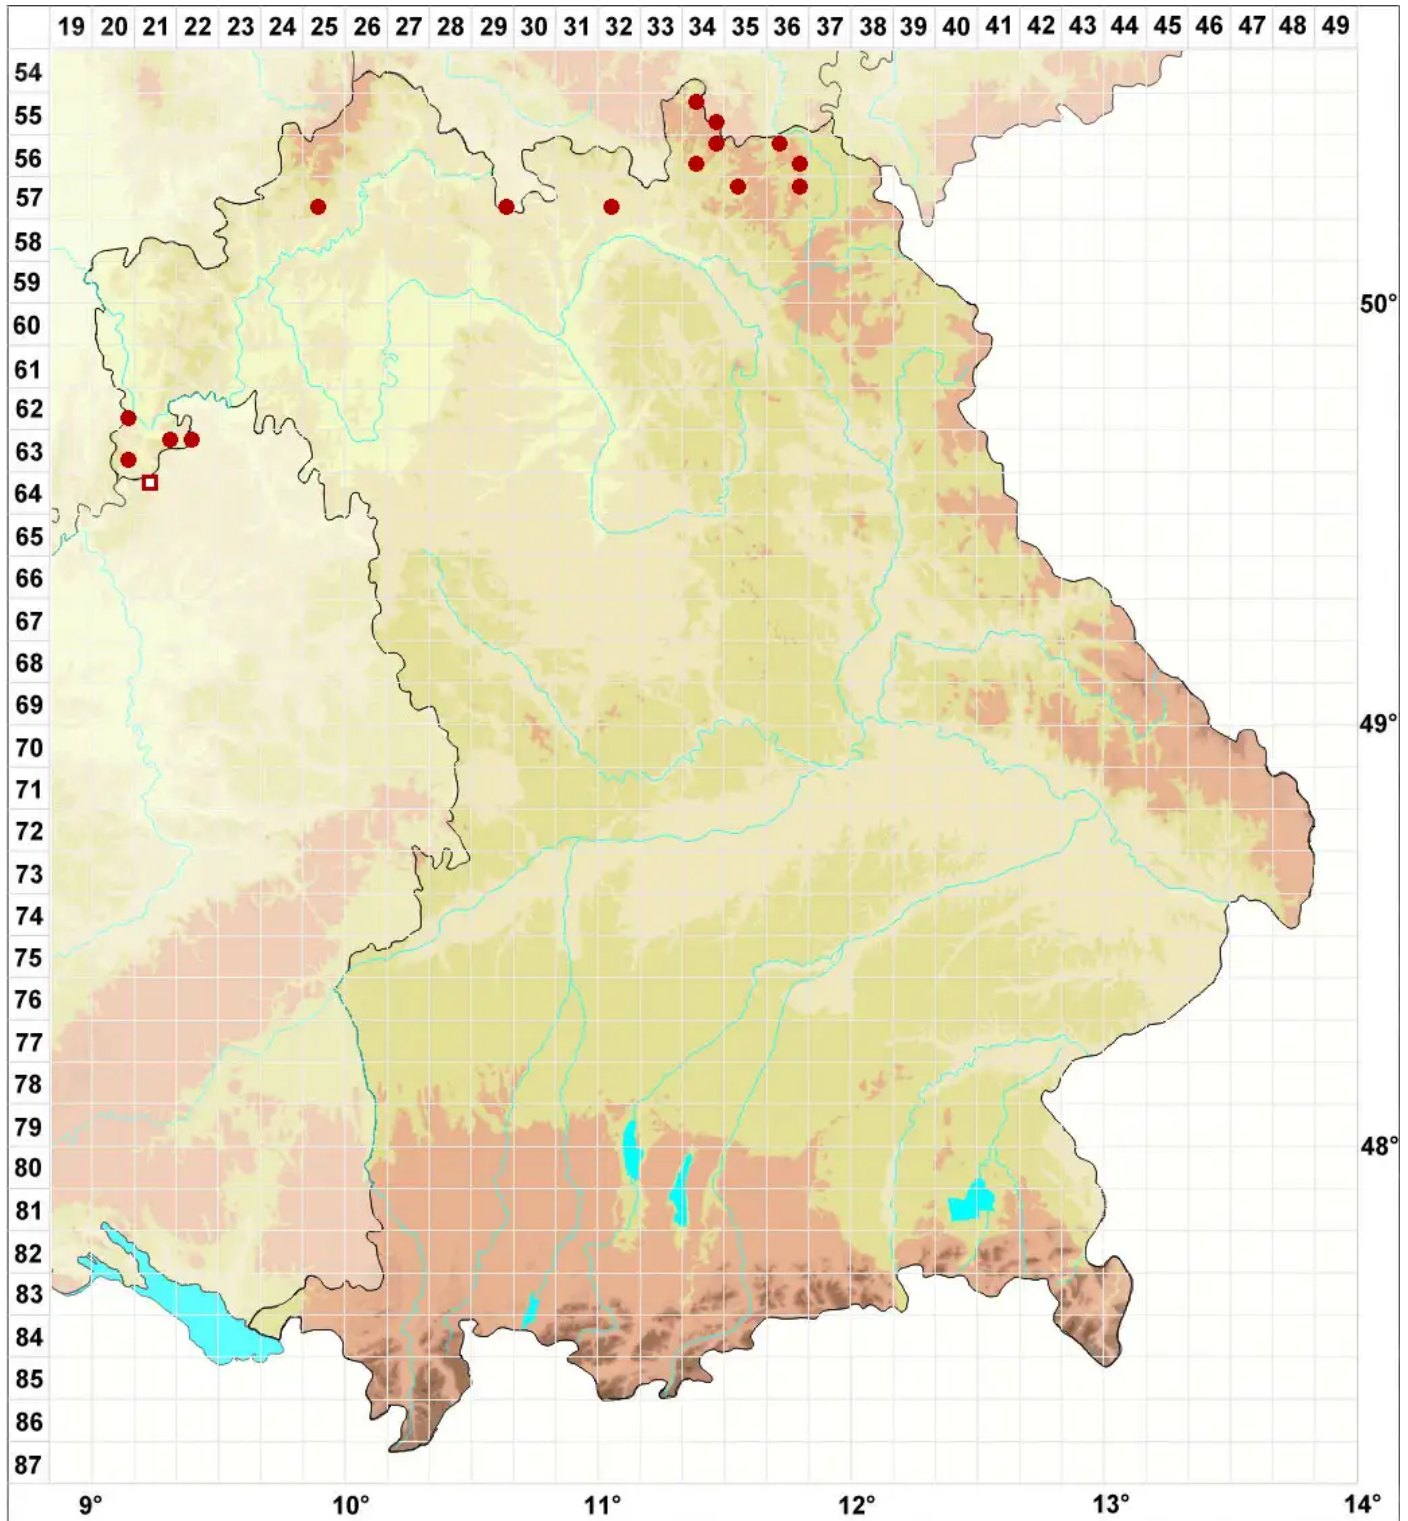

# Cladonia humilis (With.) J. R. Laundon

## Niedrige Becherflechte

Legende:

- Symbole:**
- Ausgefülltes Symbol:  
Zeitraum von 1980 bis heute (Aktuelle Angabe)
  - Leeres Symbol:  
Zeitraum vor 1980 (Altangabe)
  - Quadrat: Herbarbeleg