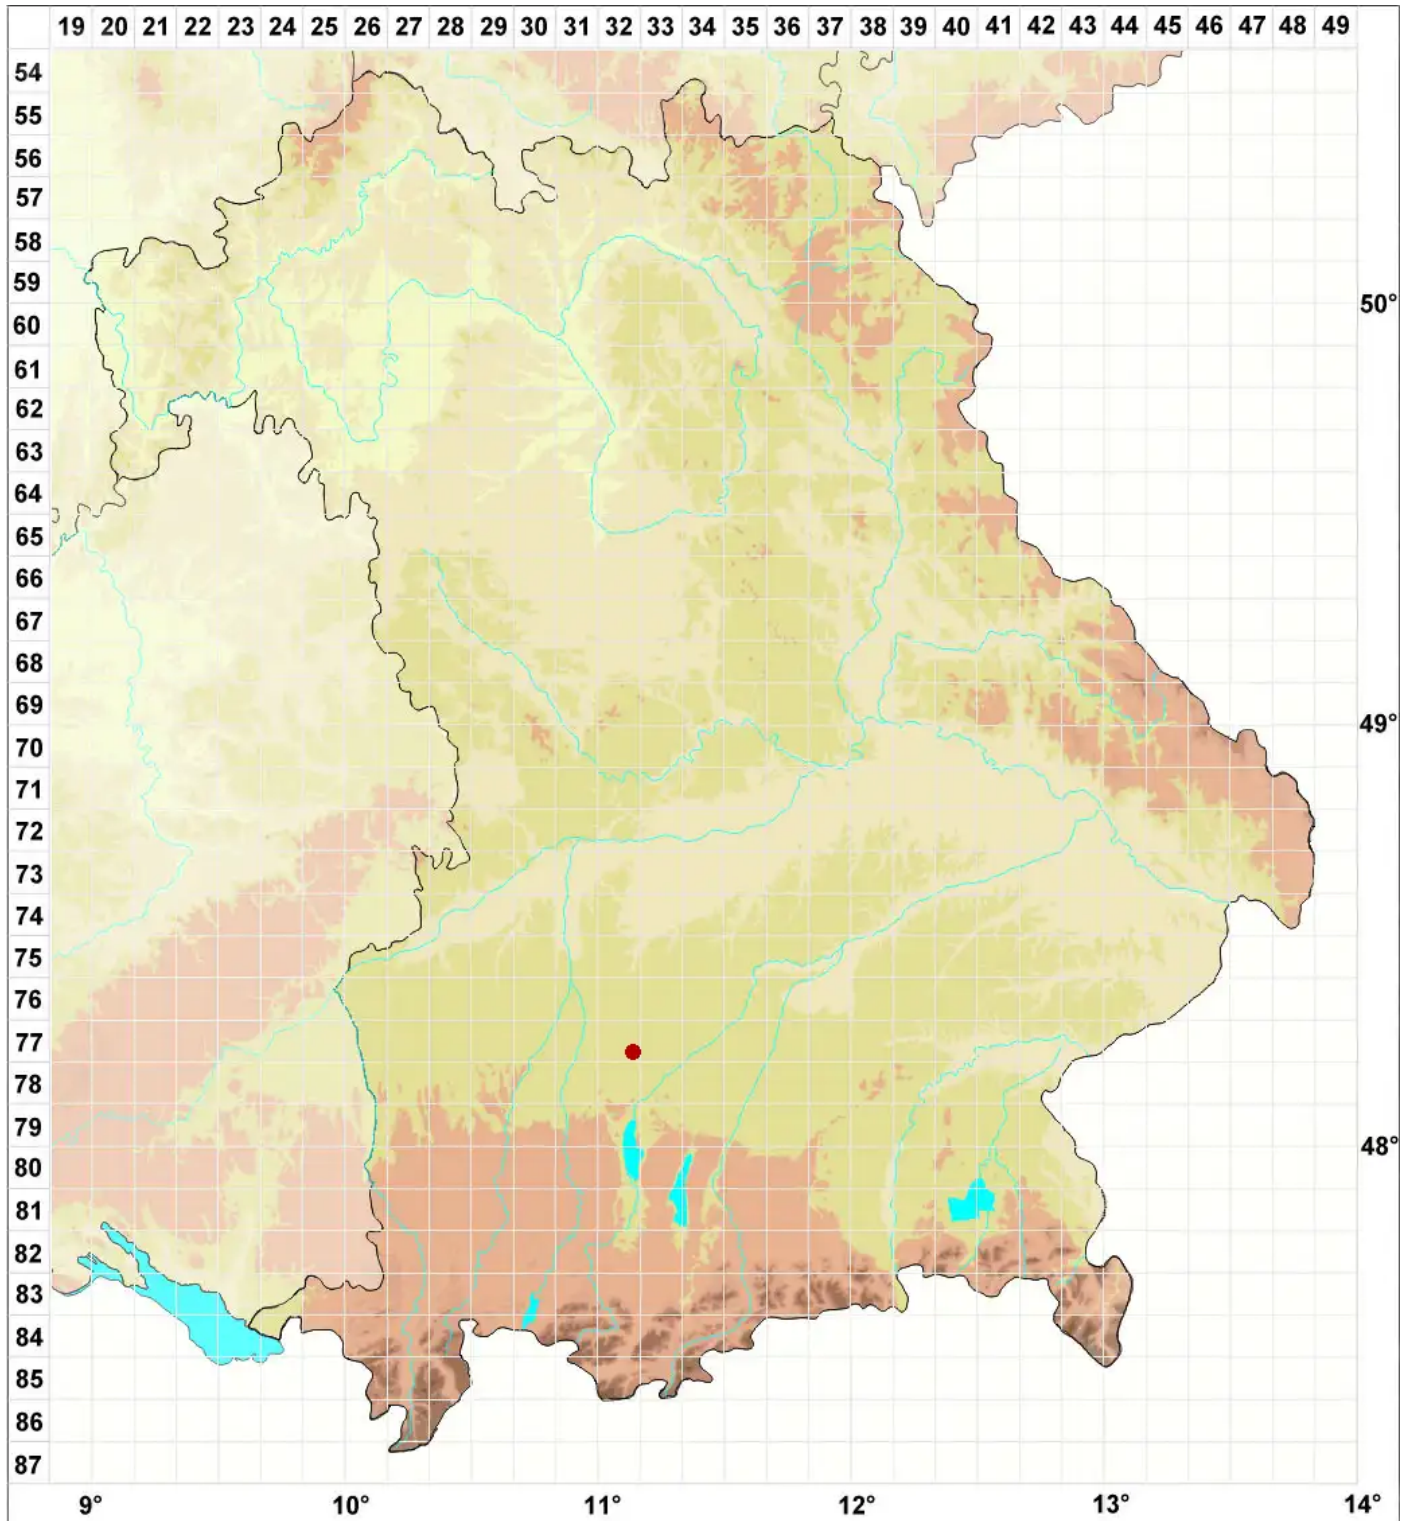

Cladonia incrassata Flörke

Torf-Scharlachflechte

Legende:

Symbole:

Ausgefülltes Symbol:
Zeitraum von 1980 bis heute (Aktuelle Angabe)

Leeres Symbol:
Zeitraum vor 1980 (Altangabe)

Quadrat: Herbarbeleg