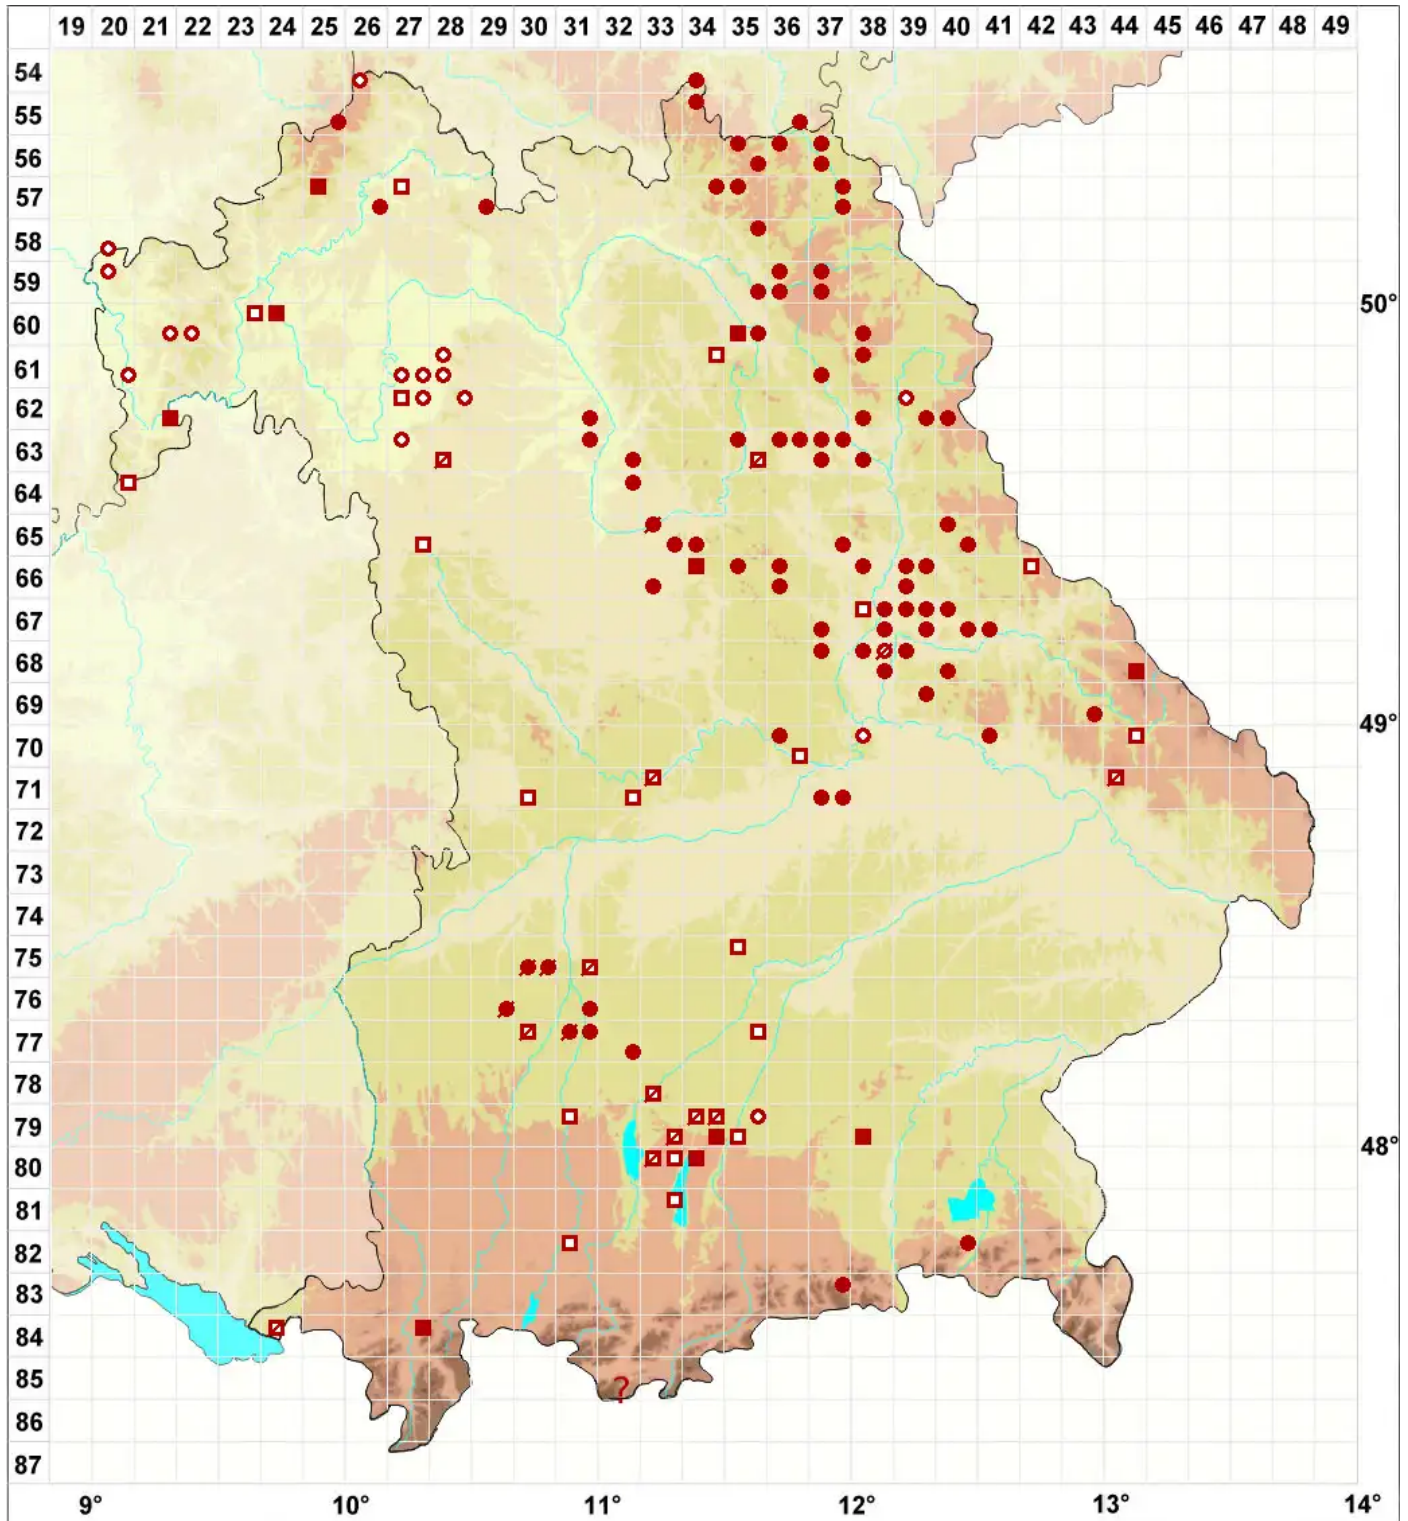

# Cladonia ciliata Stirt.

## Zarte Rentierflechte

Legende:

**Symbole:**

Ausgefülltes Symbol:  
Zeitraum von 1980 bis heute (Aktuelle Angabe)

Leeres Symbol:  
Zeitraum vor 1980 (Altangabe)

Quadrat: Herbarbeleg