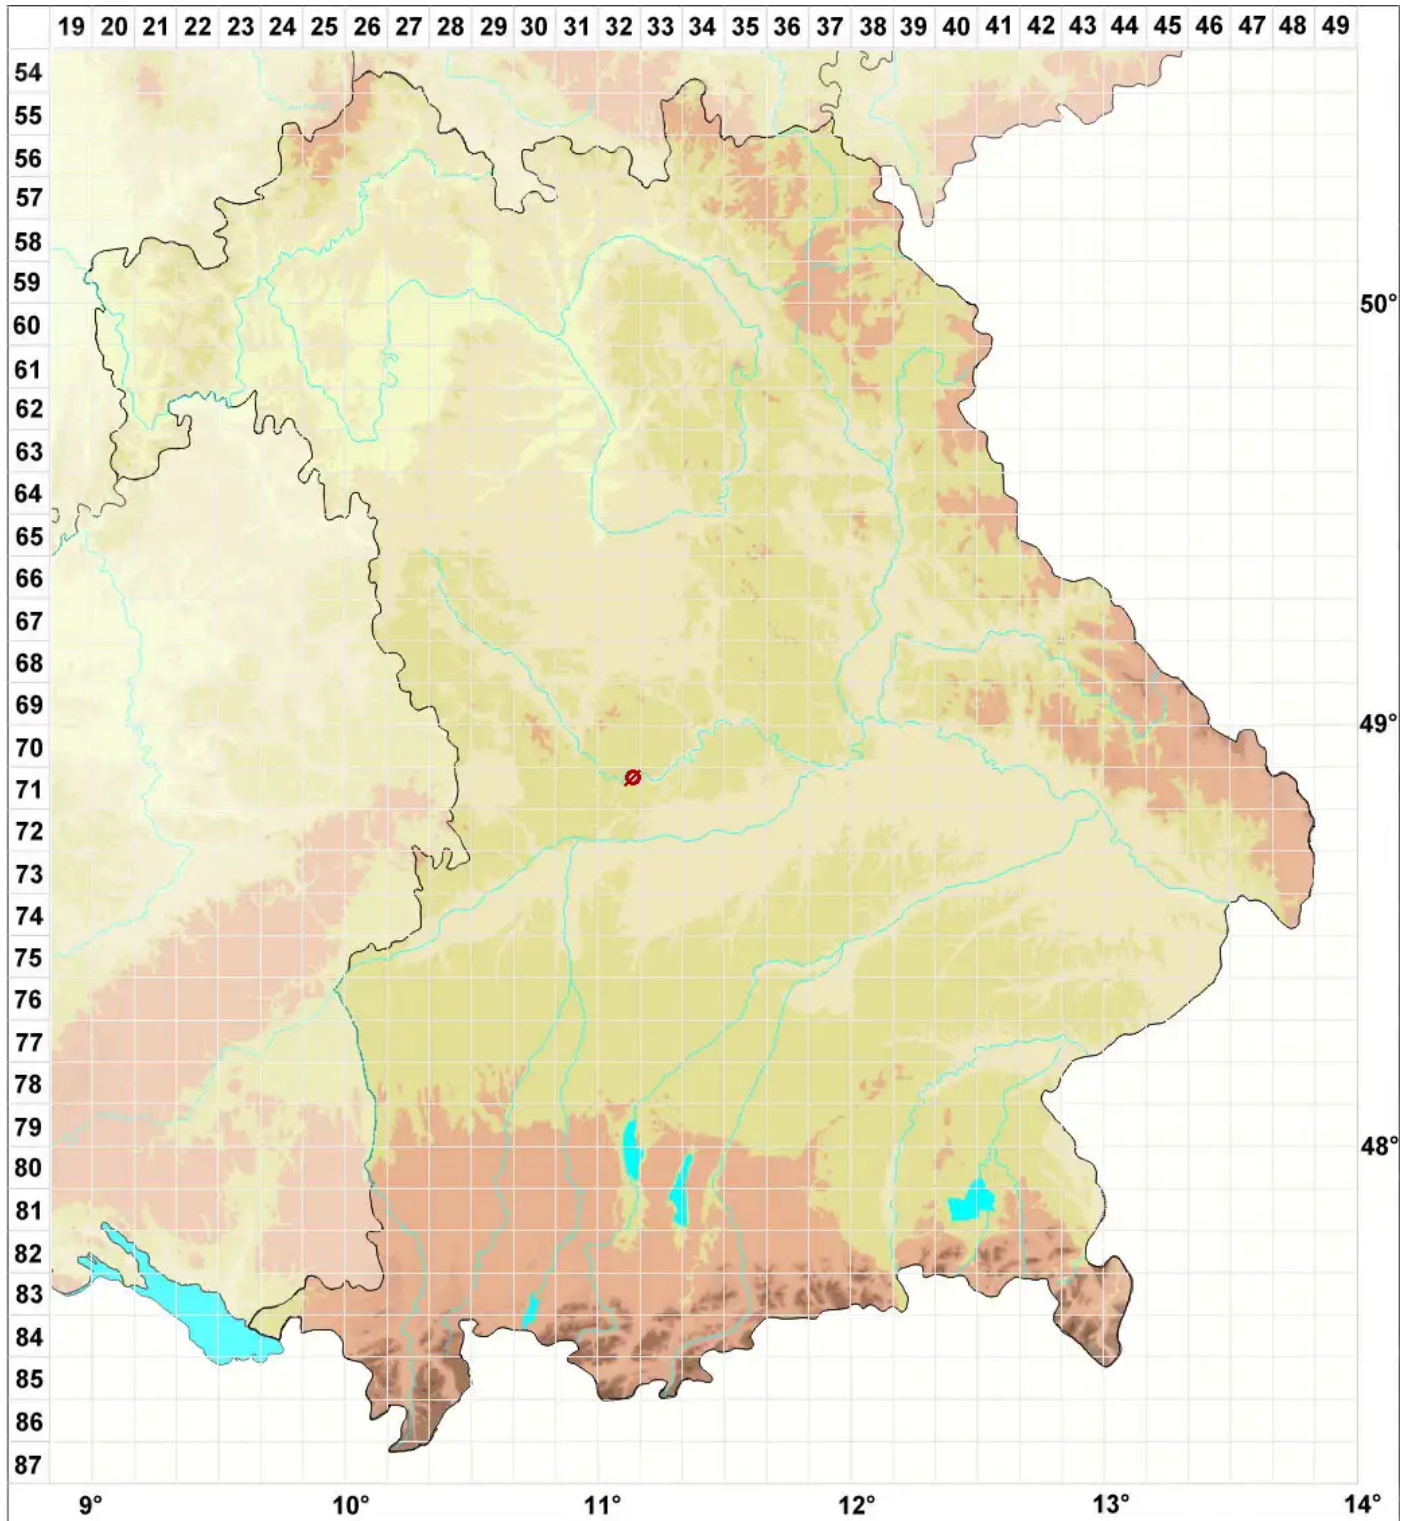

Cladonia peziziformis (With.) J. R. Laundon

Kopfige Becherflechte

Legende:

Symbole:

Ausgefülltes Symbol:
Zeitraum von 1980 bis heute (Aktuelle Angabe)

Leeres Symbol:
Zeitraum vor 1980 (Altangabe)

Quadrat: Herbarbeleg