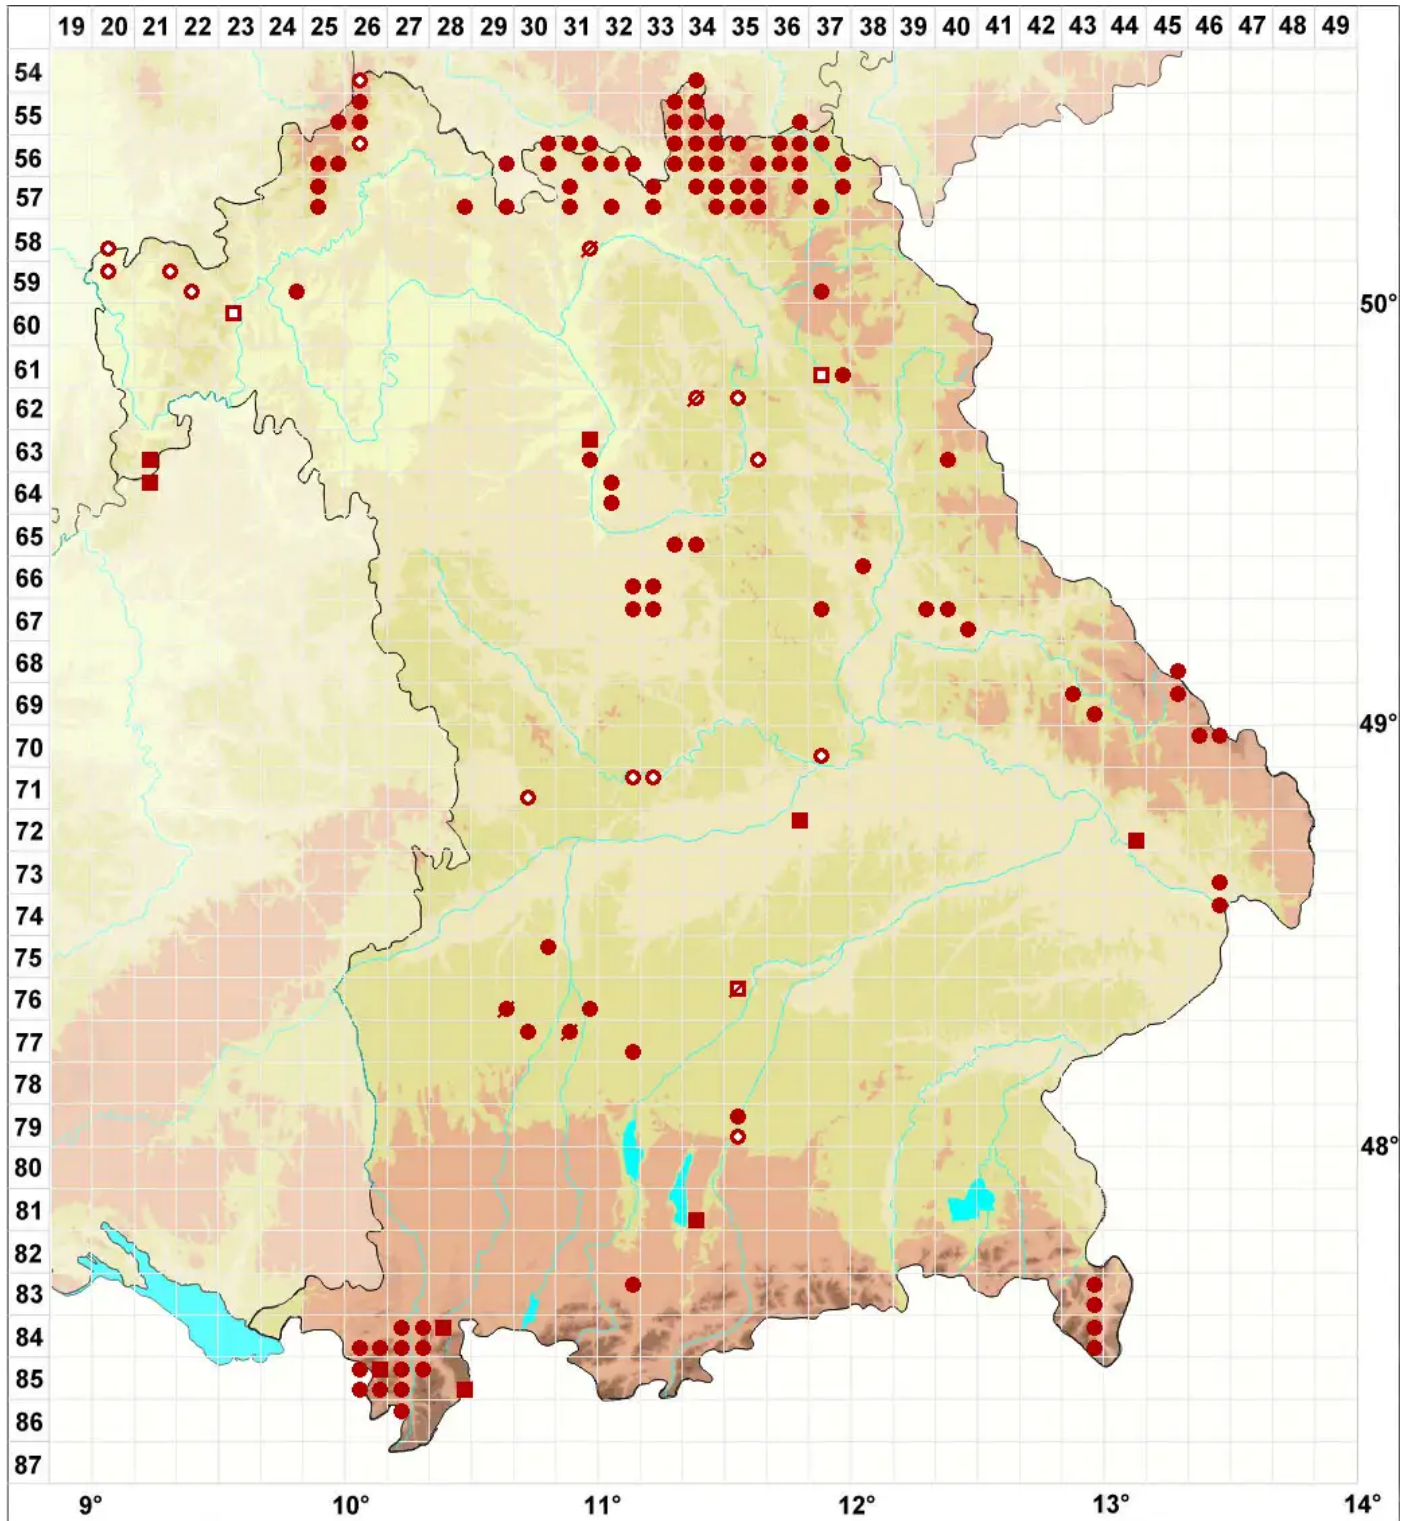

Cladonia macilenta agg.

Legende:

Symbole:
 Ausgefülltes Symbol:
 Zeitraum von 1980 bis heute (Aktuelle Angabe)
 Leeres Symbol:
 Zeitraum vor 1980 (Altangabe)
 Quadrat: Herbarbeleg