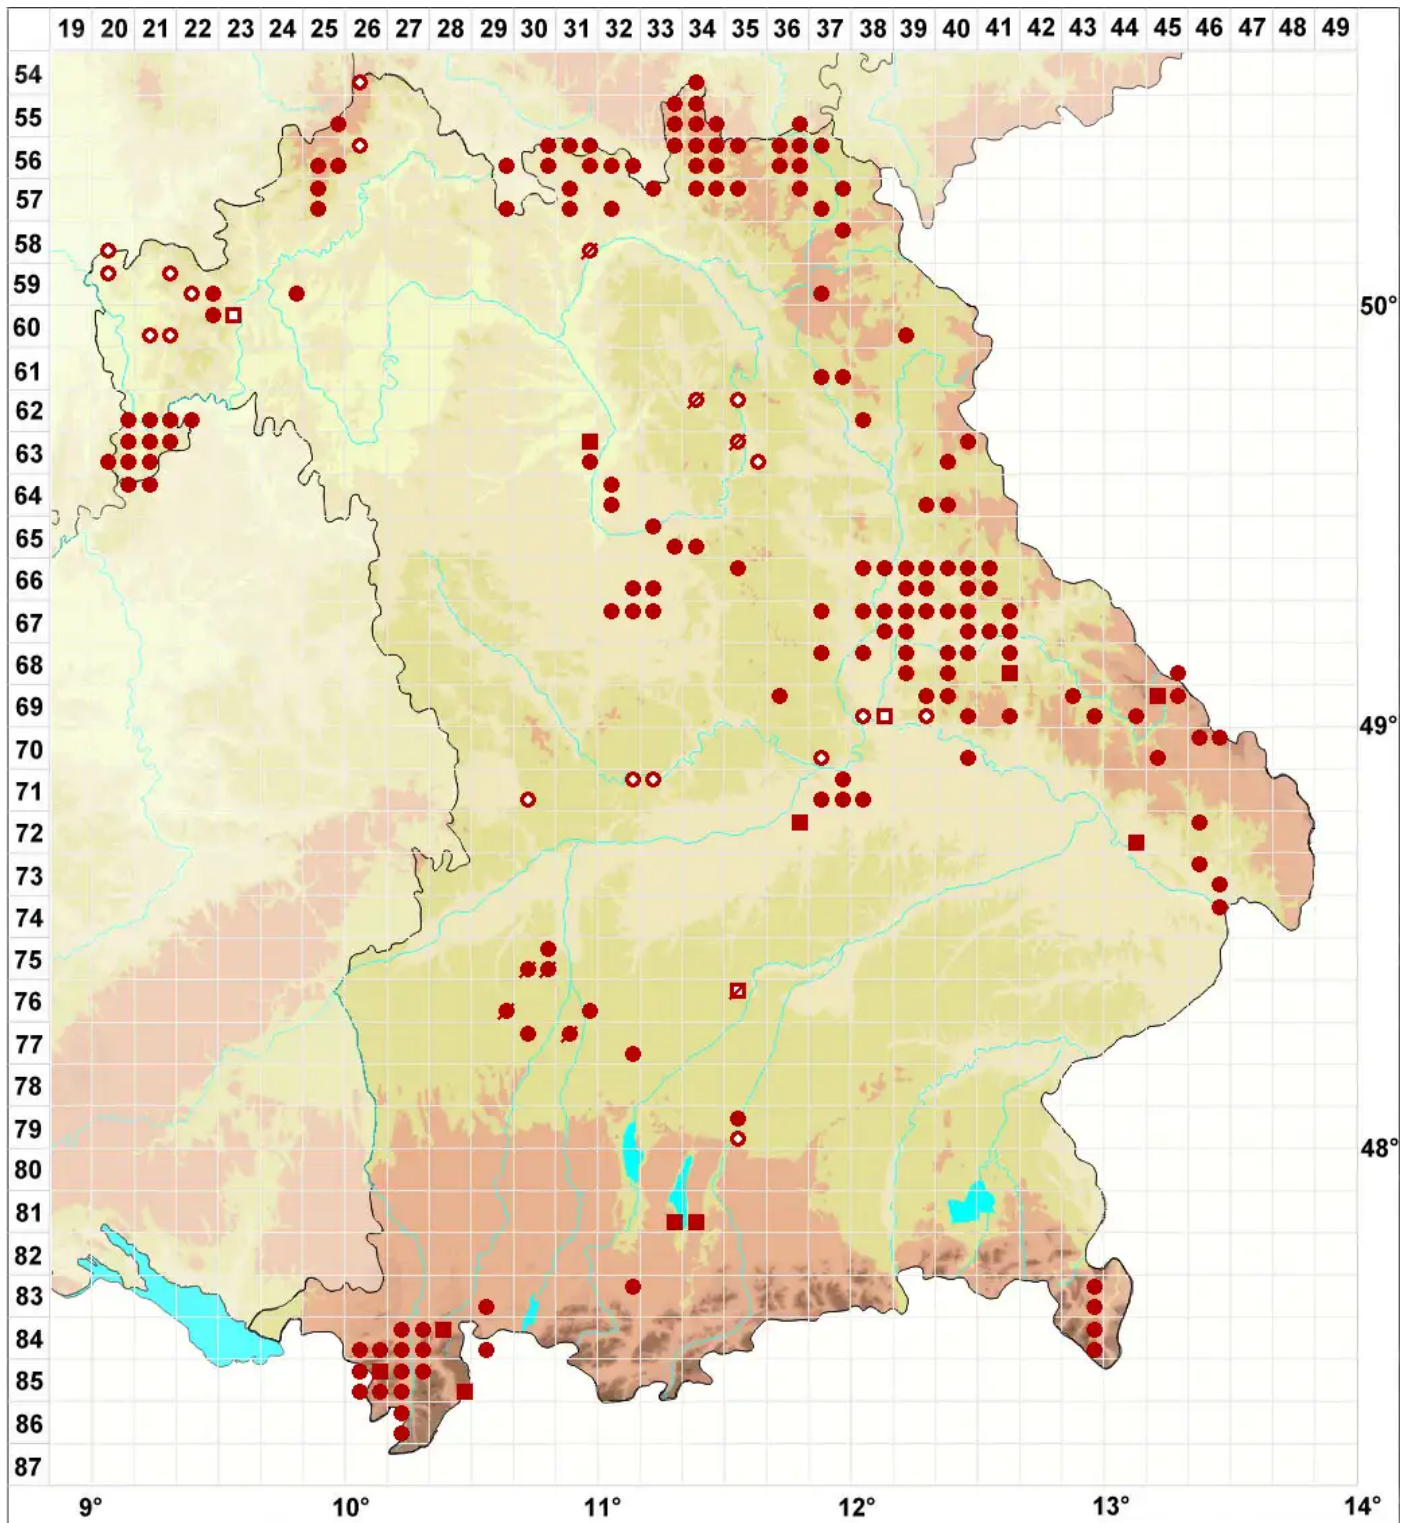

Cladonia macilenta Hoffm.

Schlanke Scharlachflechte

Legende:

- Symbole:**
- Ausgefülltes Symbol:
Zeitraum von 1980 bis heute (Aktuelle Angabe)
 - Leeres Symbol:
Zeitraum vor 1980 (Altangabe)
 - Quadrat: Herbarbeleg