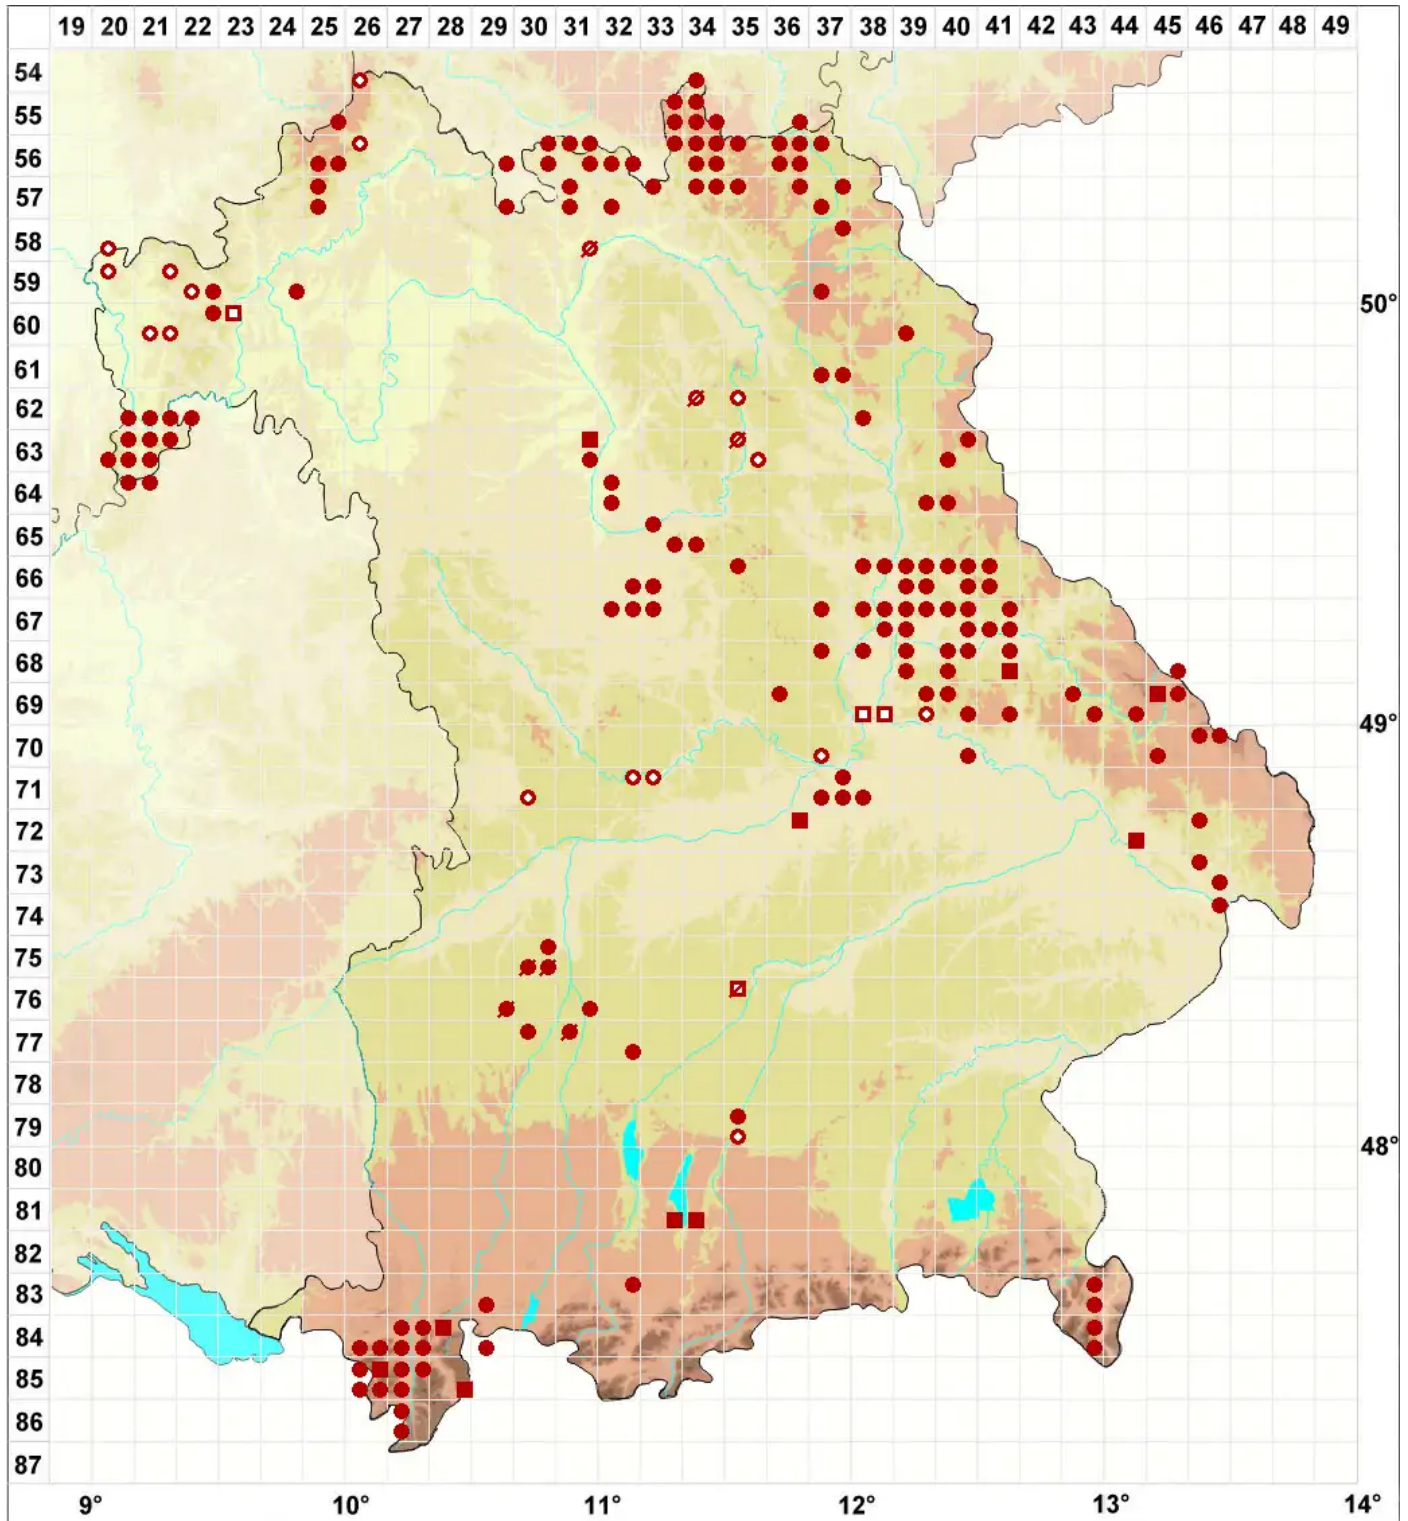

Cladonia macilenta Hoffm.

Schlanke Scharlachflechte

Legende:

Symbole:
Ausgefülltes Symbol:
Zeitraum von 1980 bis heute (Aktuelle Angabe)
Leeres Symbol:
Zeitraum vor 1980 (Altangabe)
Quadrat: Herbarbeleg