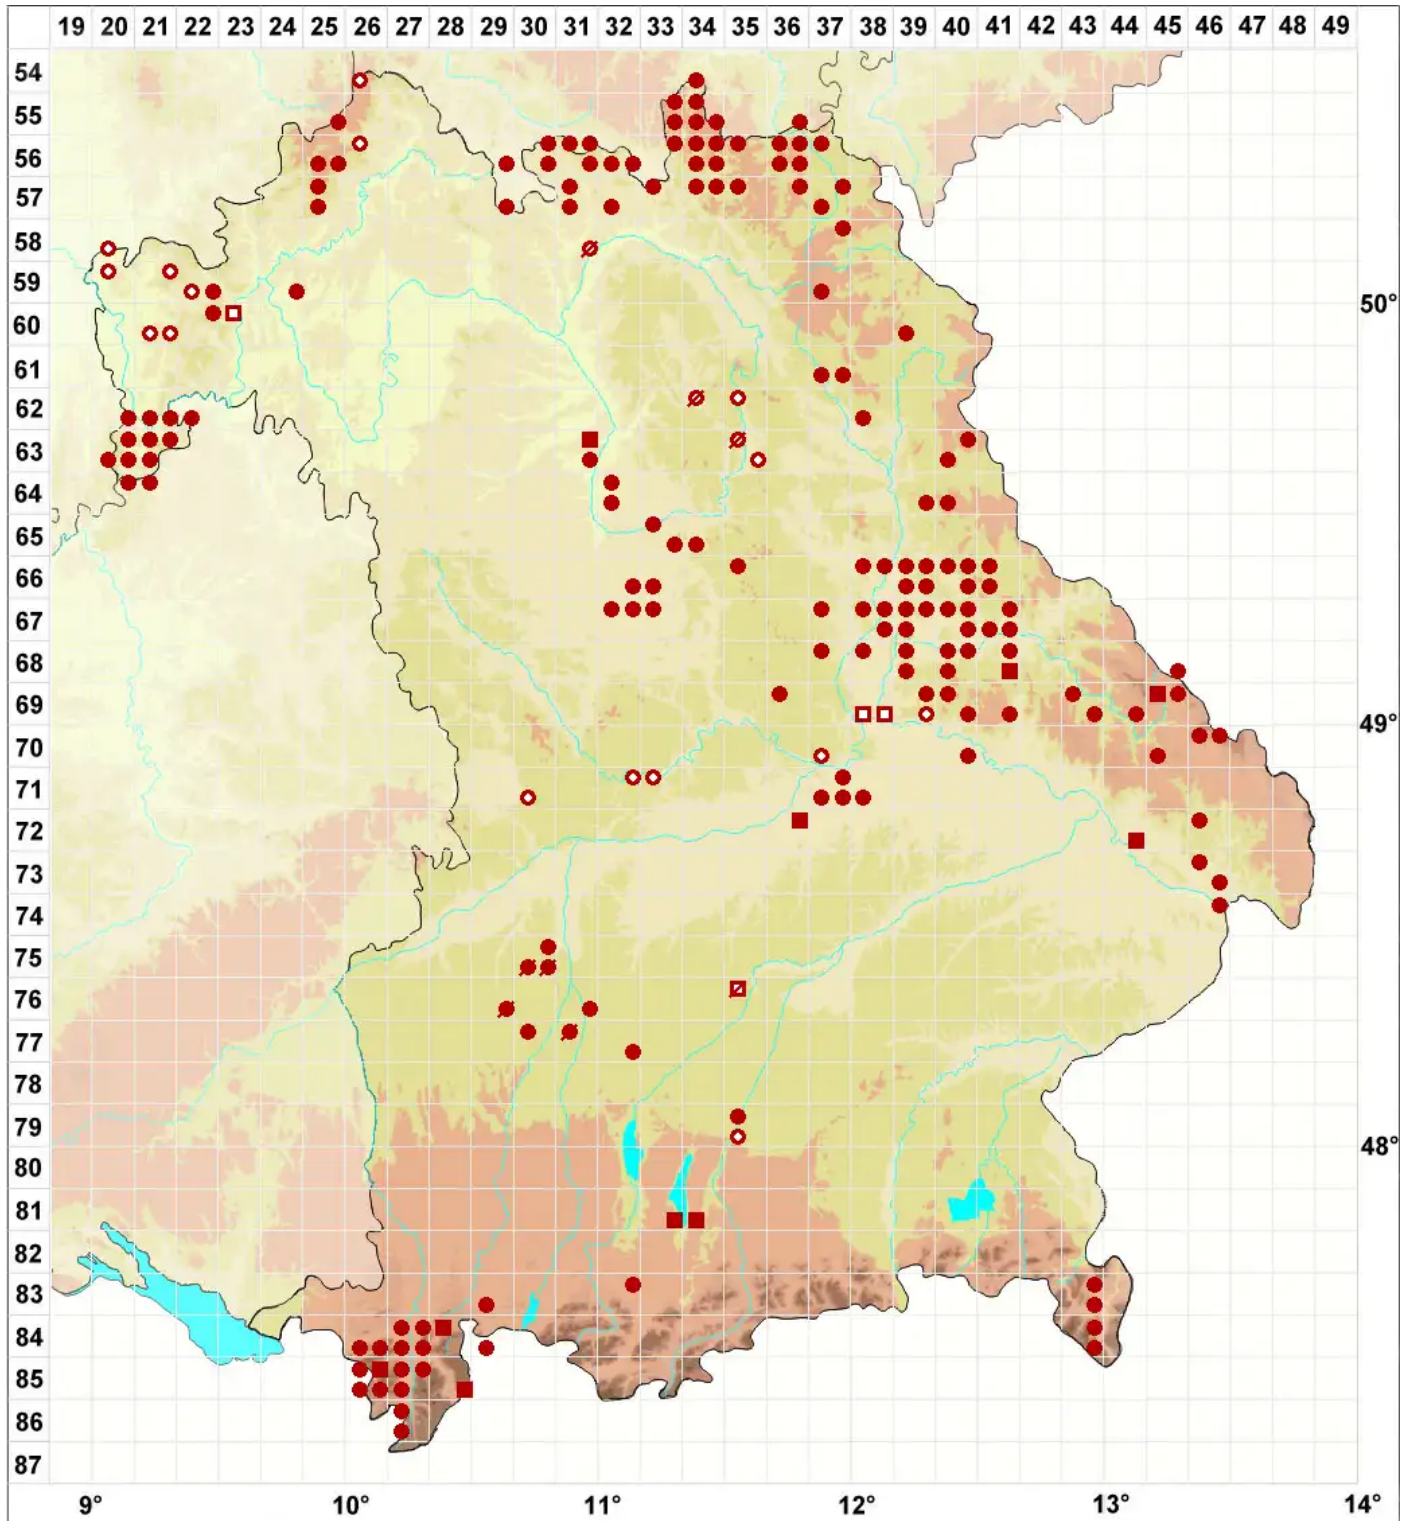

# Cladonia macilenta Hoffm.

## Schlanke Scharlachflechte

Legende:

- Symbole:**  
Ausgefülltes Symbol:  
Zeitraum von 1980 bis heute (Aktuelle Angabe)  
Leeres Symbol:  
Zeitraum vor 1980 (Altangabe)  
Quadrat: Herbarbeleg