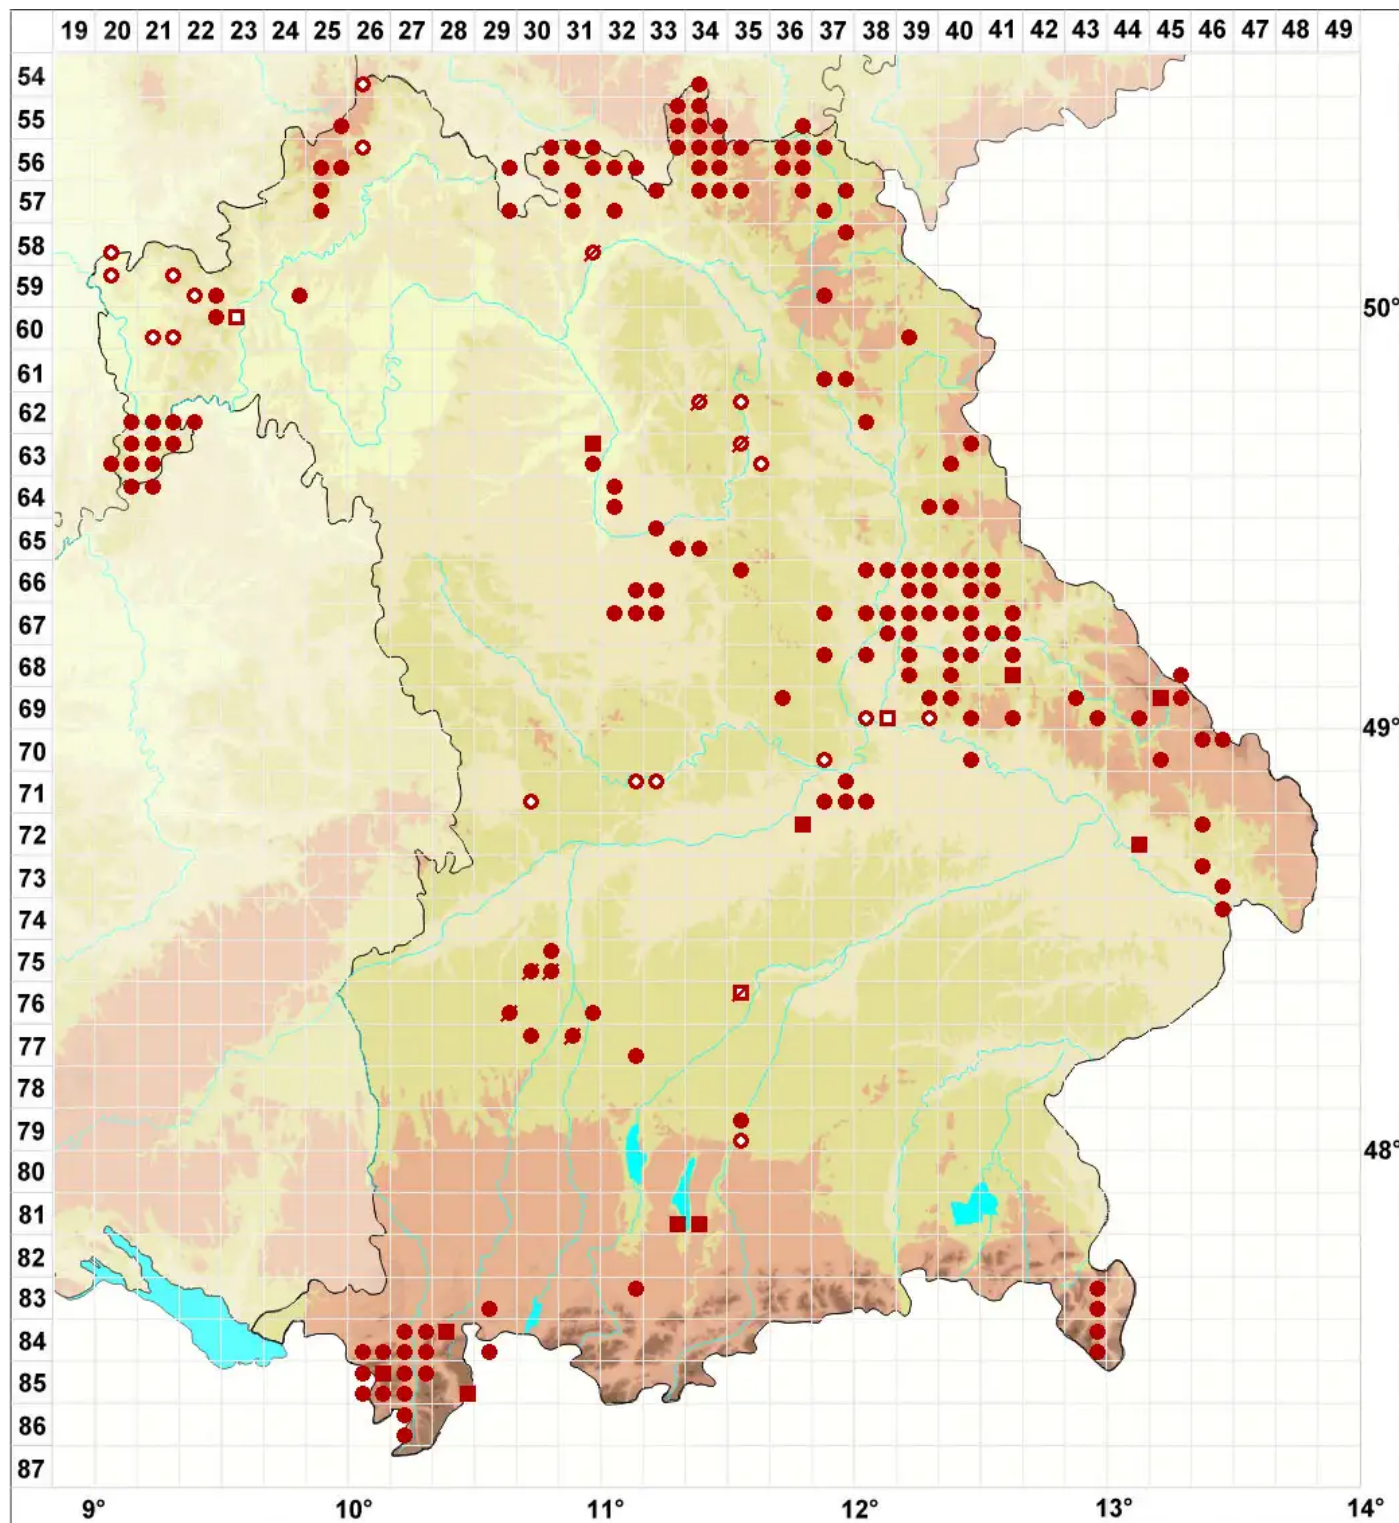

# Cladonia macilenta Hoffm.

## Schlanke Scharlachflechte

Legende:

**Symbole:**

Ausgefülltes Symbol:  
Zeitraum von 1980 bis heute (Aktuelle Angabe)

Leeres Symbol:  
Zeitraum vor 1980 (Altangabe)

Quadrat: Herbarbeleg