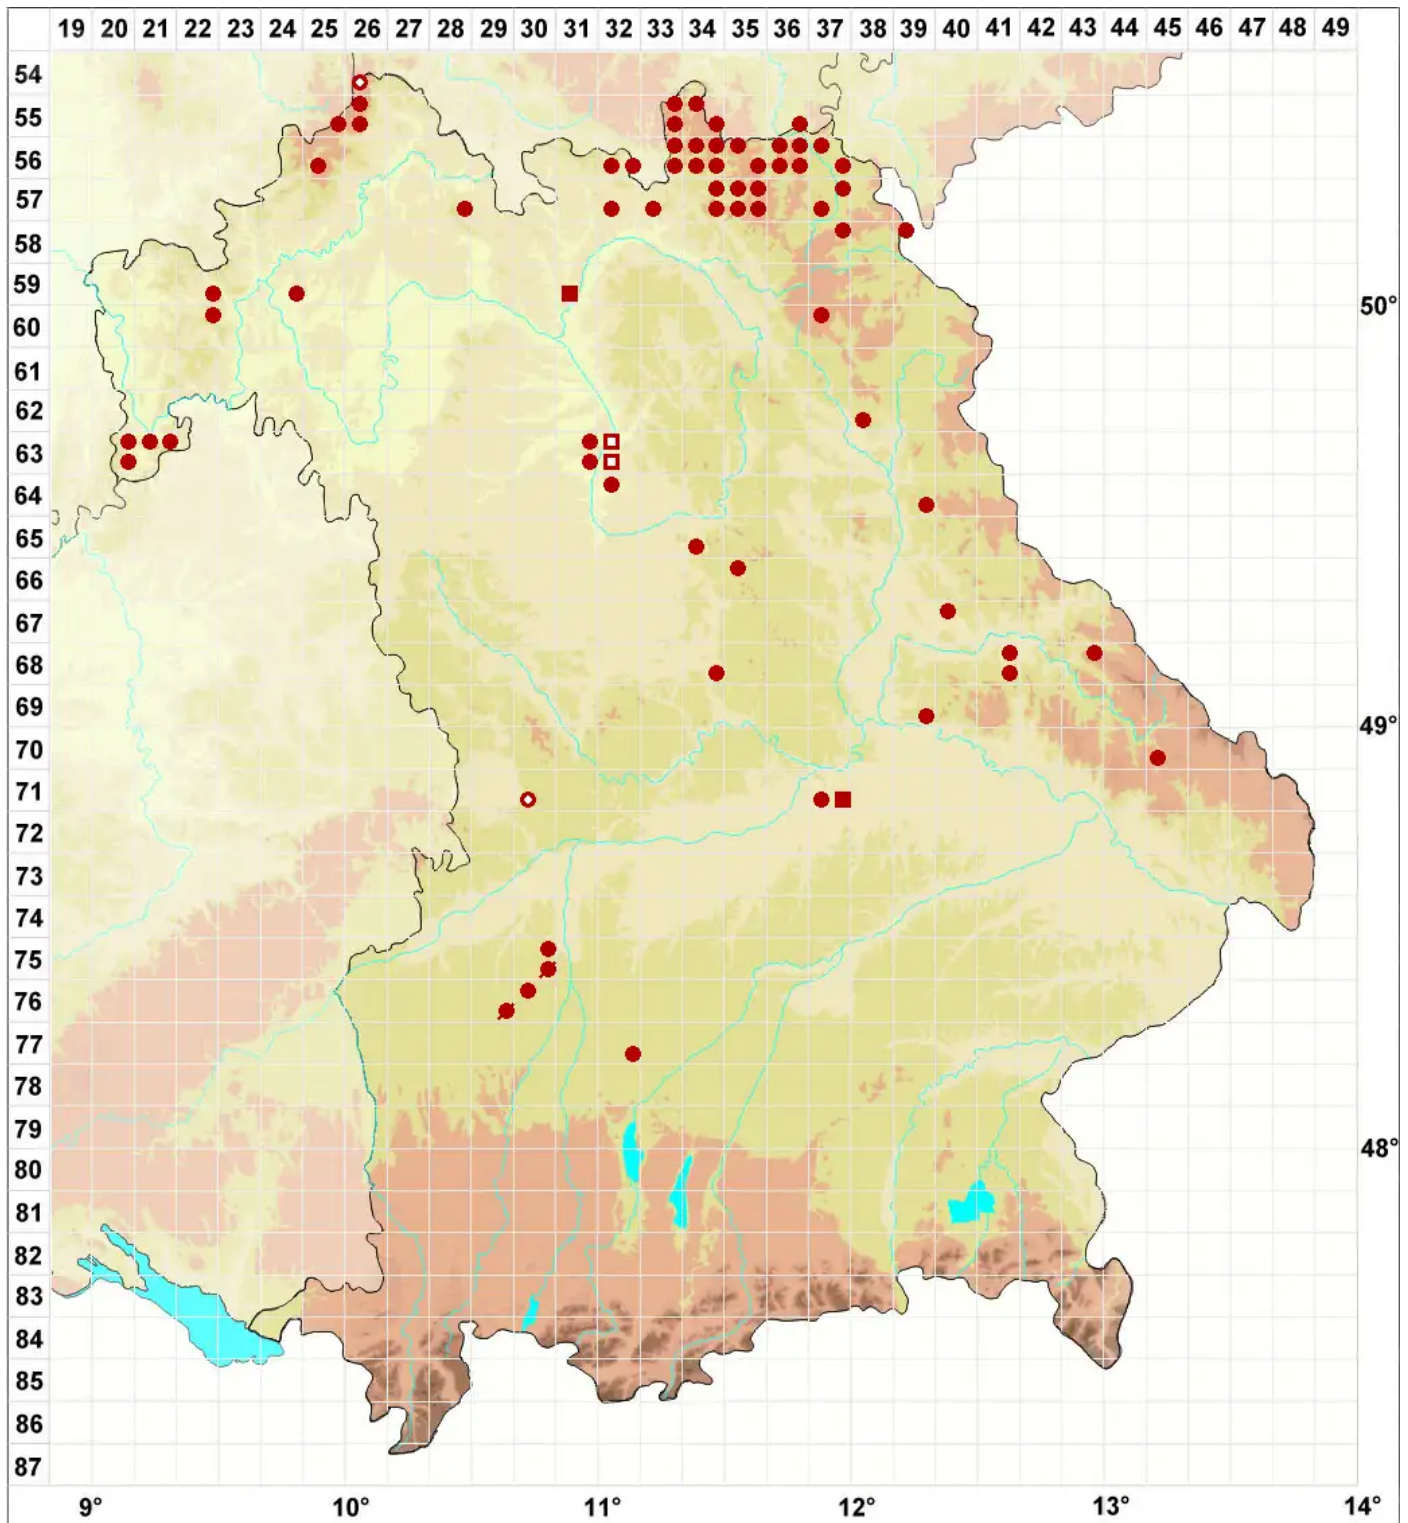

Cladonia floerkeana (Fr.) Flörke

Flörkes Scharlachflechte

Legende:

- Symbole:**
- Ausgefülltes Symbol:
Zeitraum von 1980 bis heute (Aktuelle Angabe)
 - Leeres Symbol:
Zeitraum vor 1980 (Altangabe)
 - Quadrat: Herbarbeleg