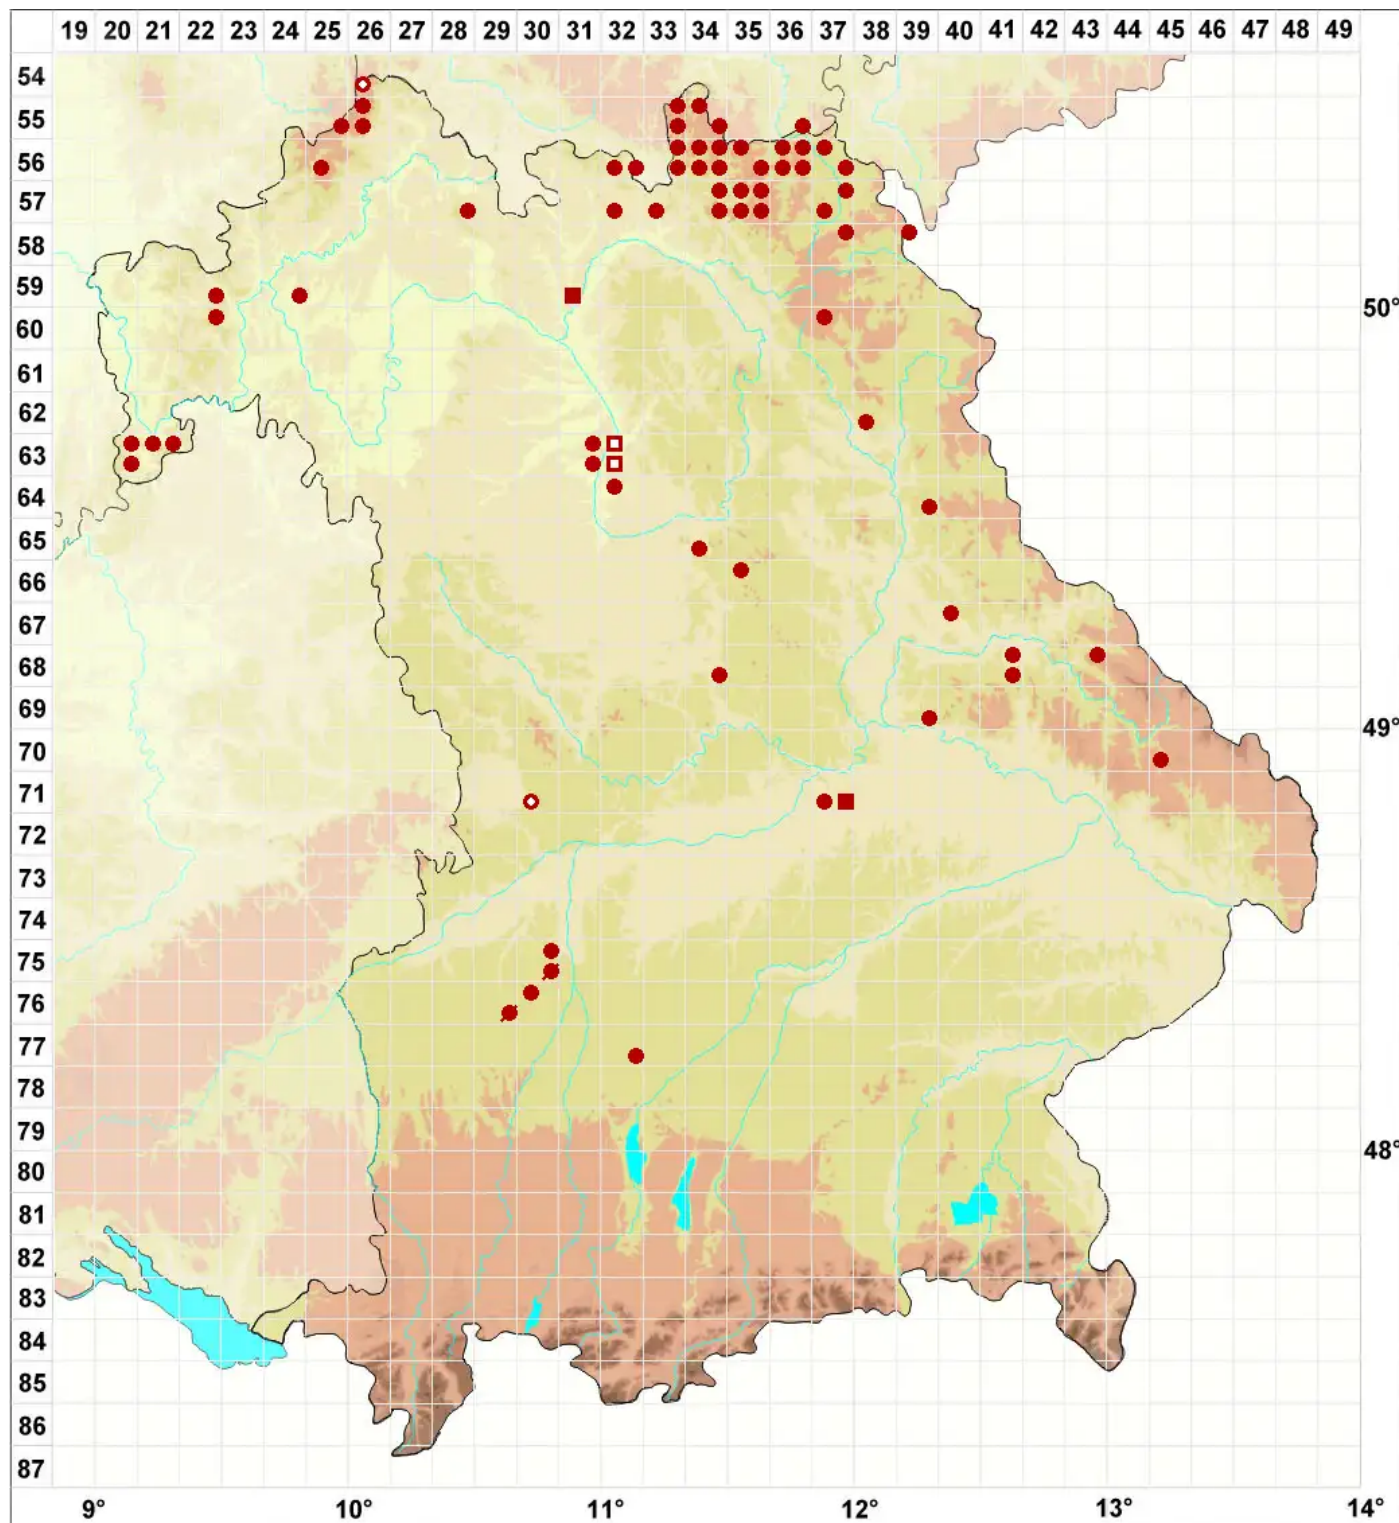

# Cladonia floerkeana (Fr.) Flörke

## Flörkes Scharlachflechte

Legende:

**Symbole:**

Ausgefülltes Symbol:  
Zeitraum von 1980 bis heute (Aktuelle Angabe)

Leeres Symbol:  
Zeitraum vor 1980 (Altangabe)

Quadrat: Herbarbeleg