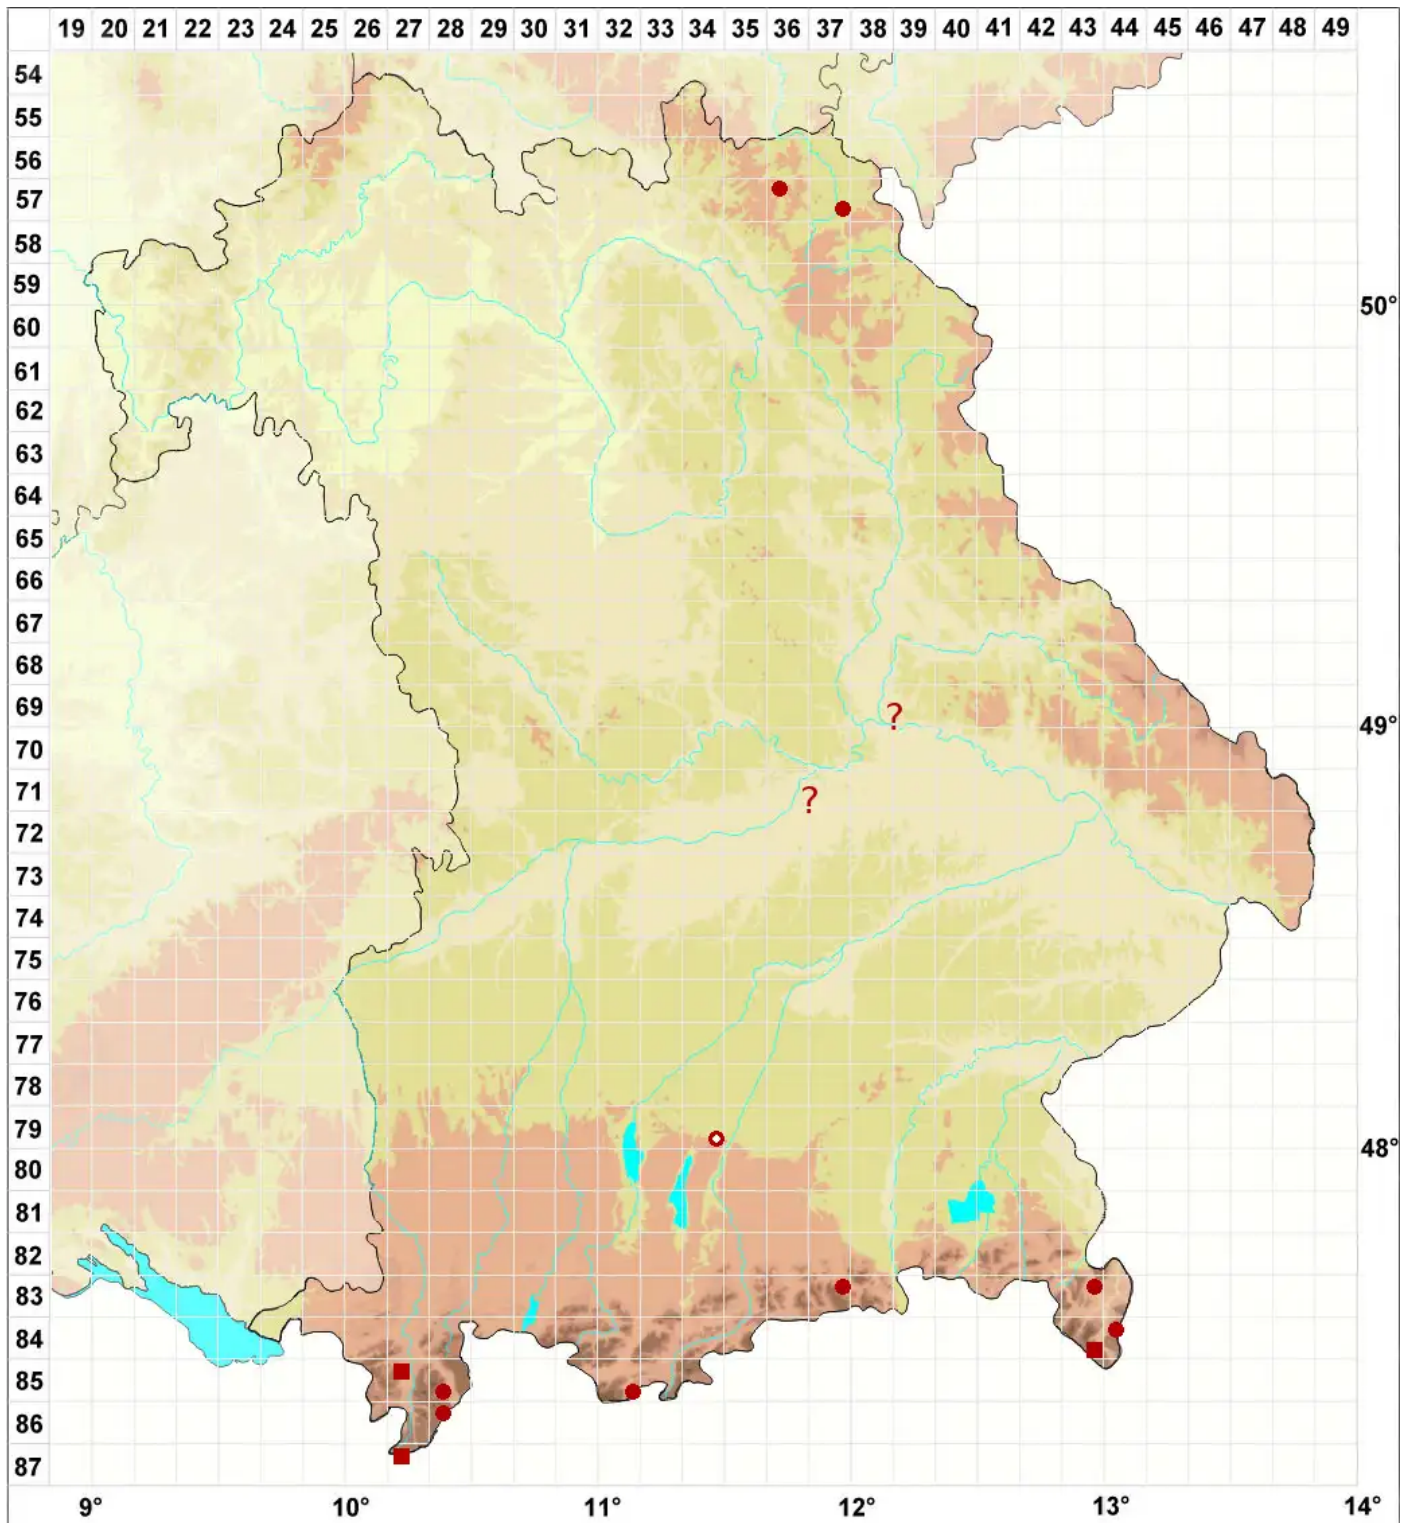

# Cladonia macroceras (Delise) Ahti

## Langhorn-Säulenflechte

Legende:

**Symbole:**

Ausgefülltes Symbol:  
Zeitraum von 1980 bis heute (Aktuelle Angabe)

Leeres Symbol:  
Zeitraum vor 1980 (Altangabe)

Quadrat: Herbarbeleg