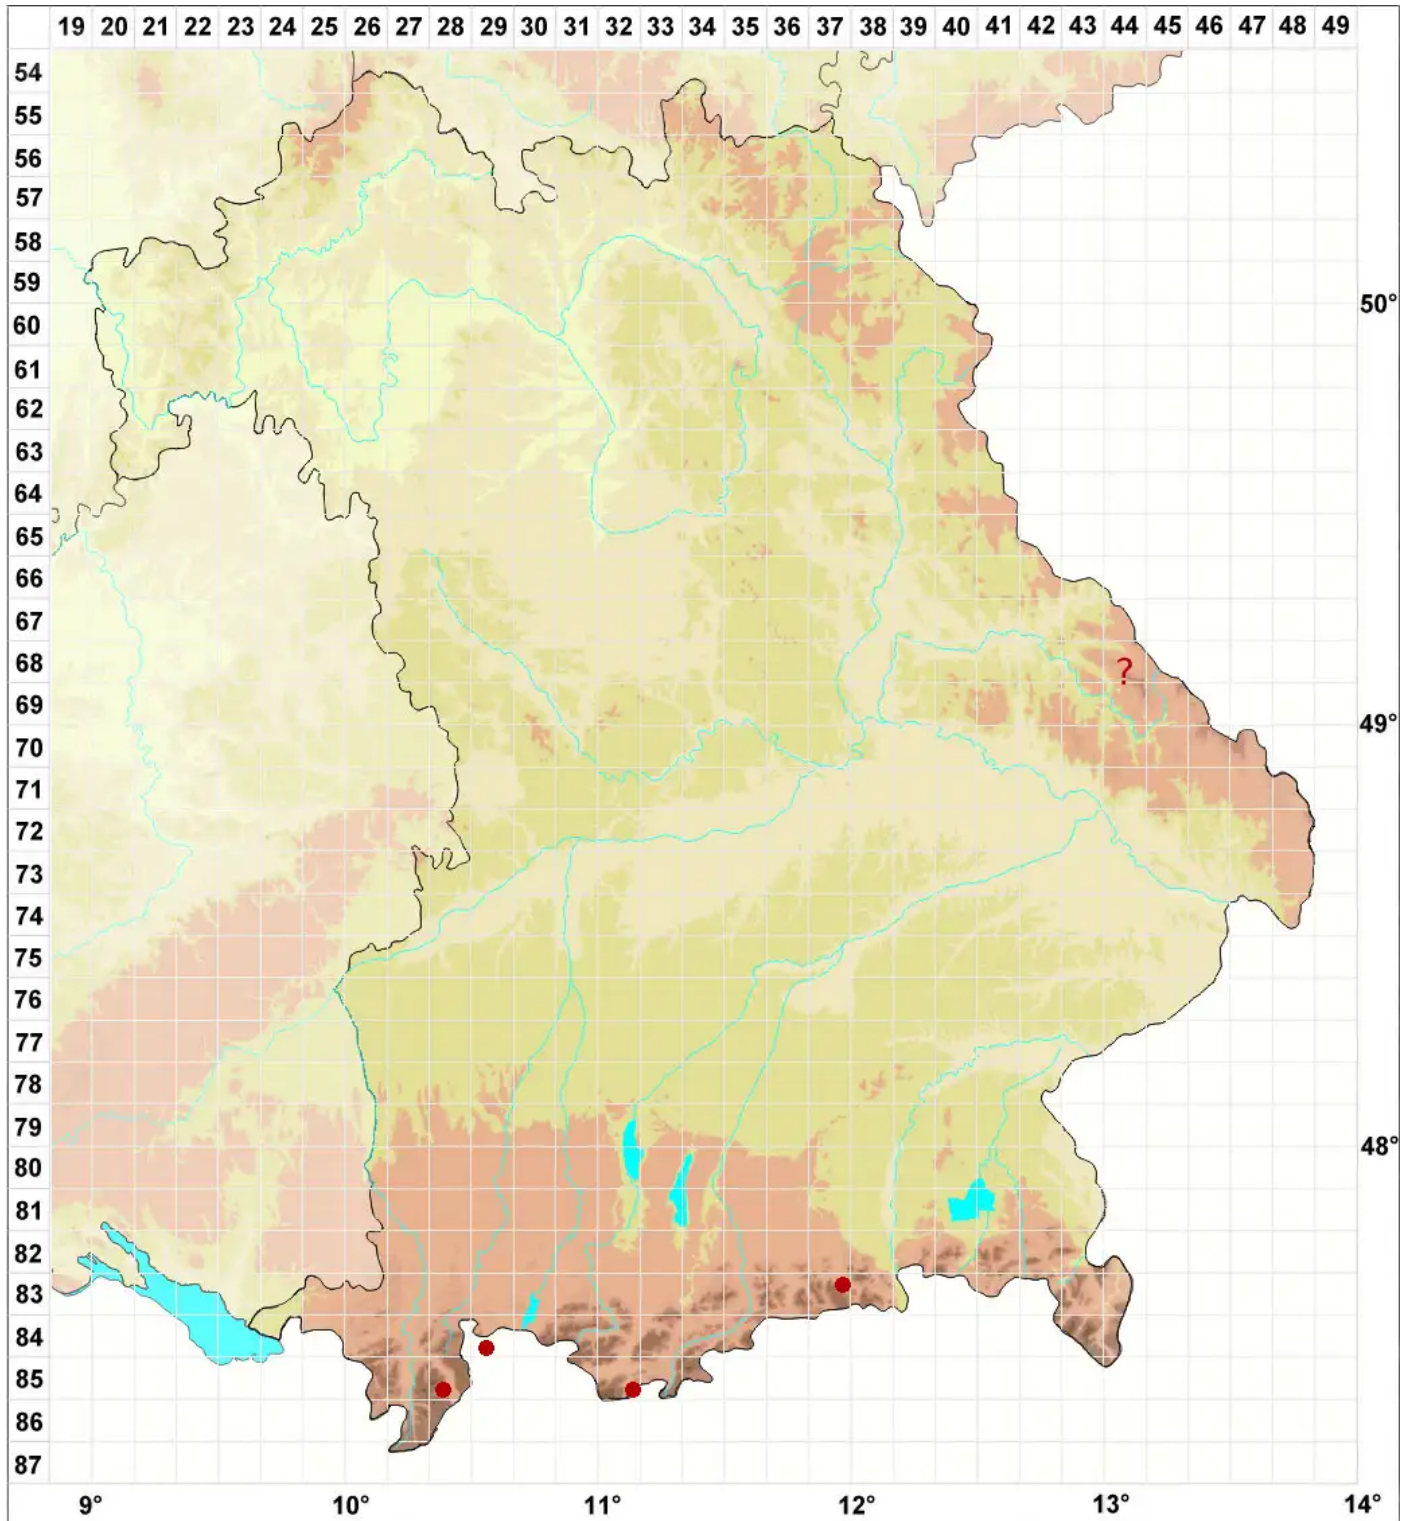

Cladonia macrophylla (Schaer.) Stenh.

Schuppige Becherflechte

Legende:

Symbole:

Ausgefülltes Symbol:
Zeitraum von 1980 bis heute (Aktuelle Angabe)

Leeres Symbol:
Zeitraum vor 1980 (Altangabe)

Quadrat: Herbarbeleg