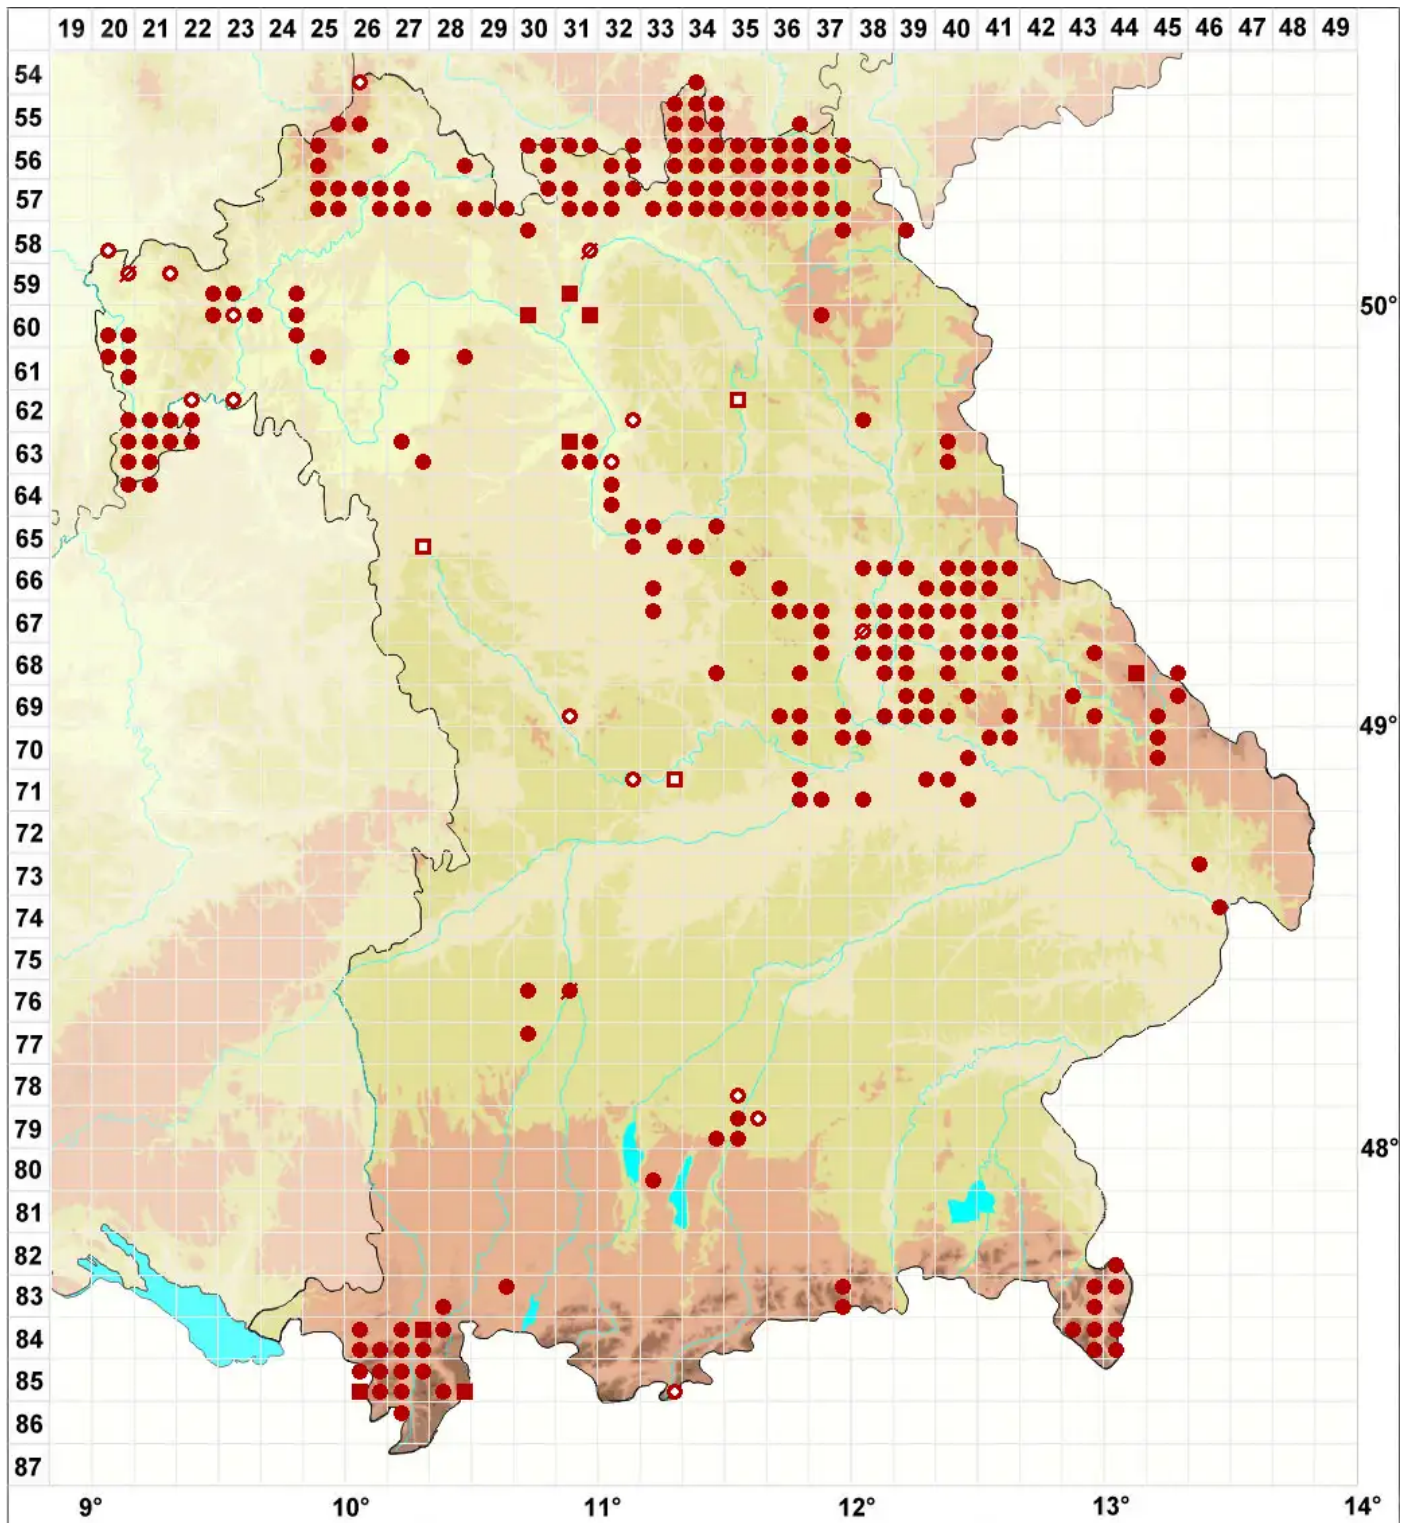

# Cladonia fimbriata (L.) Fr.

Trompeten-Becherflechte, Pokal-Becherflechte

Legende:

**Symbole:**

Ausgefülltes Symbol:  
Zeitraum von 1980 bis heute (Aktuelle Angabe)

Leeres Symbol:  
Zeitraum vor 1980 (Altangabe)

Quadrat: Herbarbeleg