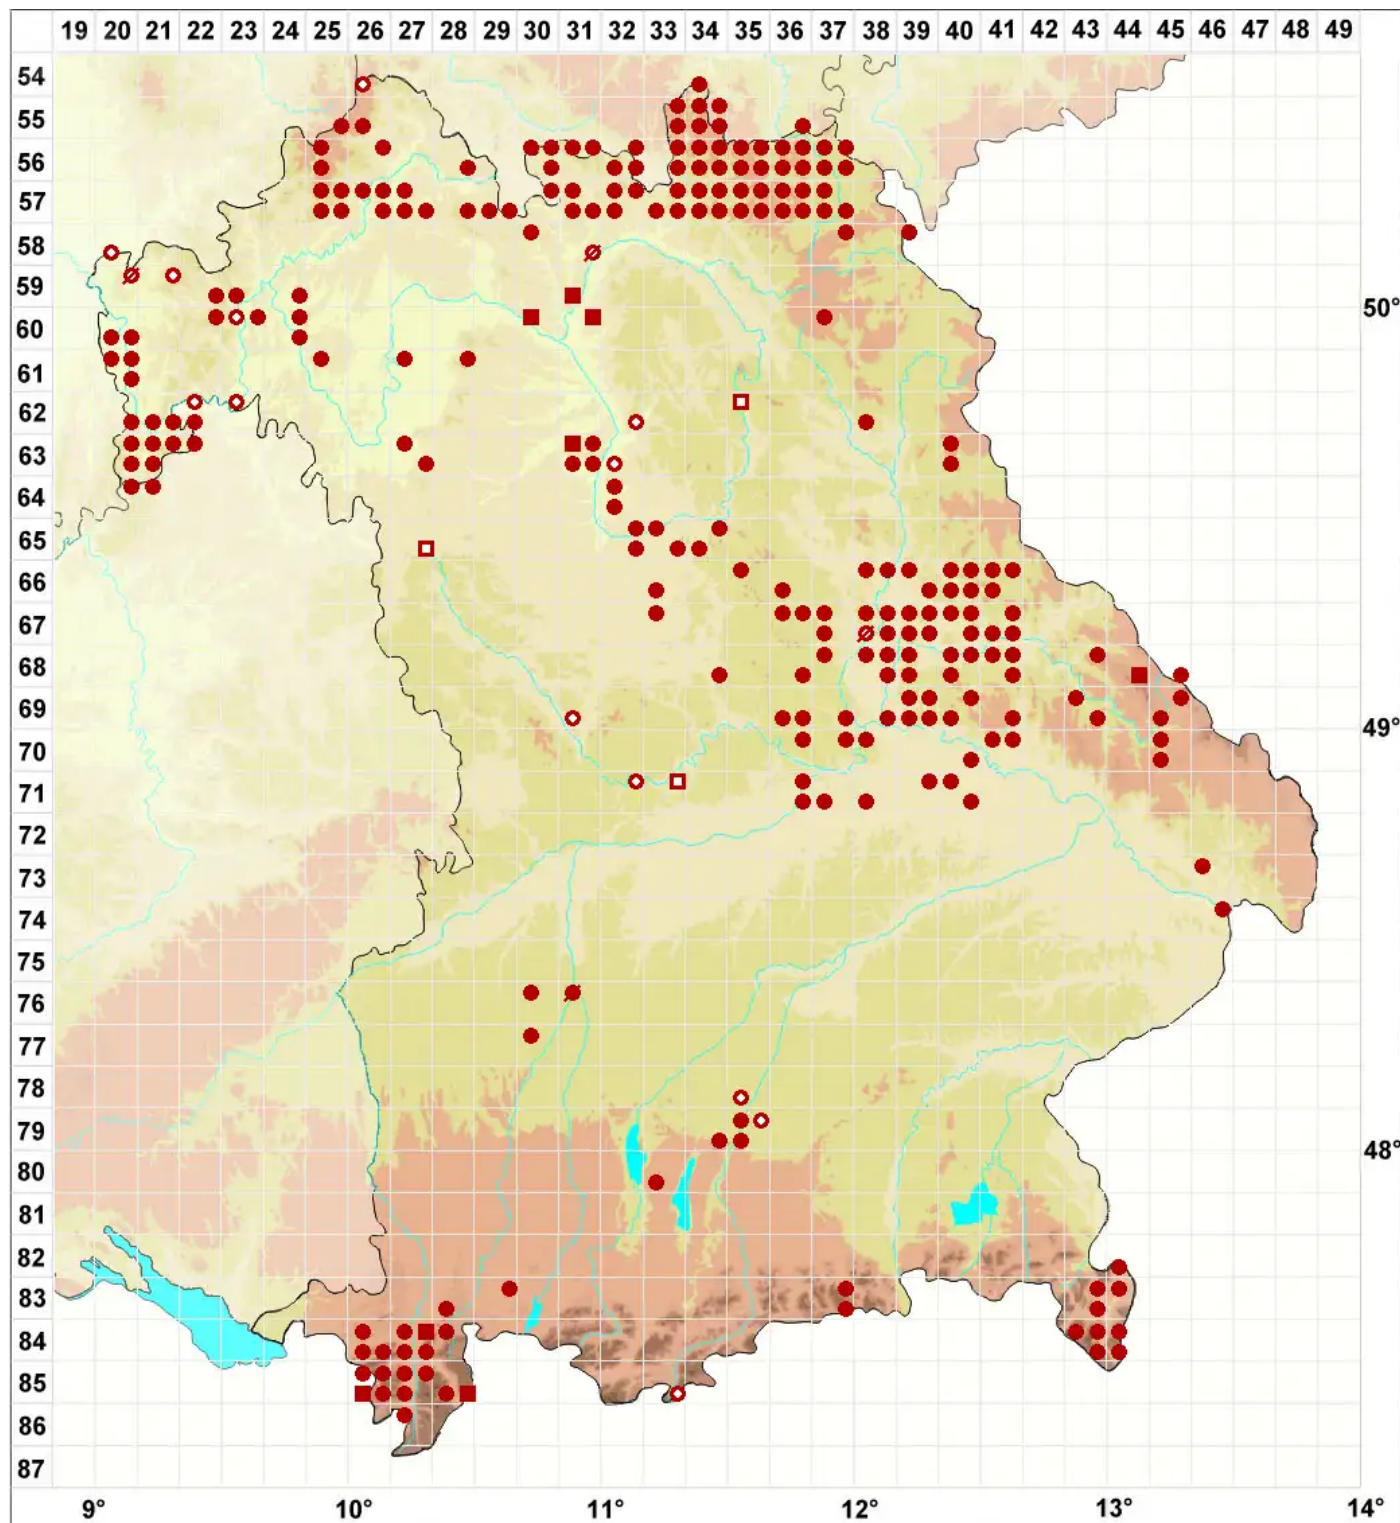

Cladonia fimbriata (L.) Fr.

Trompeten-Becherflechte, Pokal-Becherflechte

Legende:

Symbole:

Ausgefülltes Symbol:
Zeitraum von 1980 bis heute (Aktuelle Angabe)

Leeres Symbol:
Zeitraum vor 1980 (Altangabe)

Quadrat: Herbarbeleg