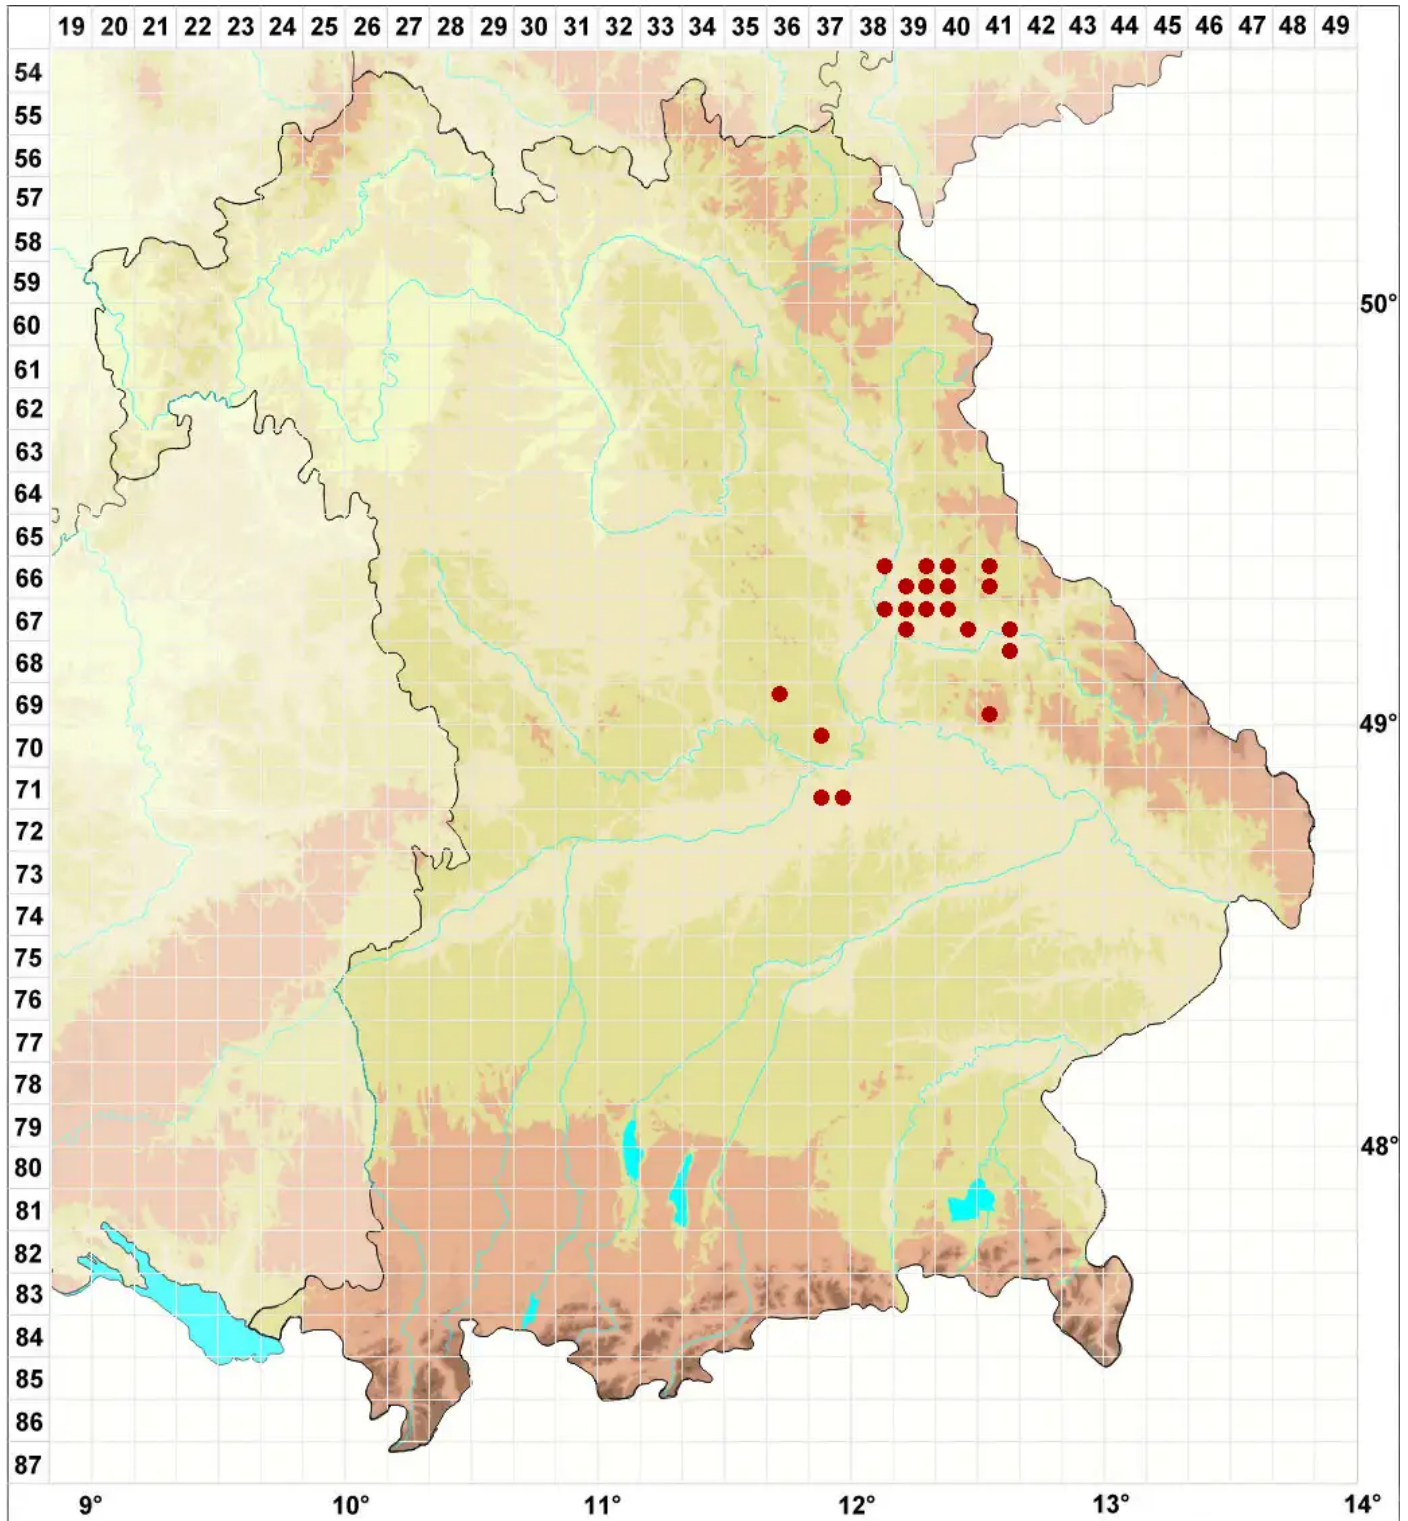

Cladonia merochlorophaea Asahina

Legende:

Symbole:

Ausgefülltes Symbol:
Zeitraum von 1980 bis heute (Aktuelle Angabe)

Leeres Symbol:
Zeitraum vor 1980 (Altangabe)

Quadrat: Herbarbeleg