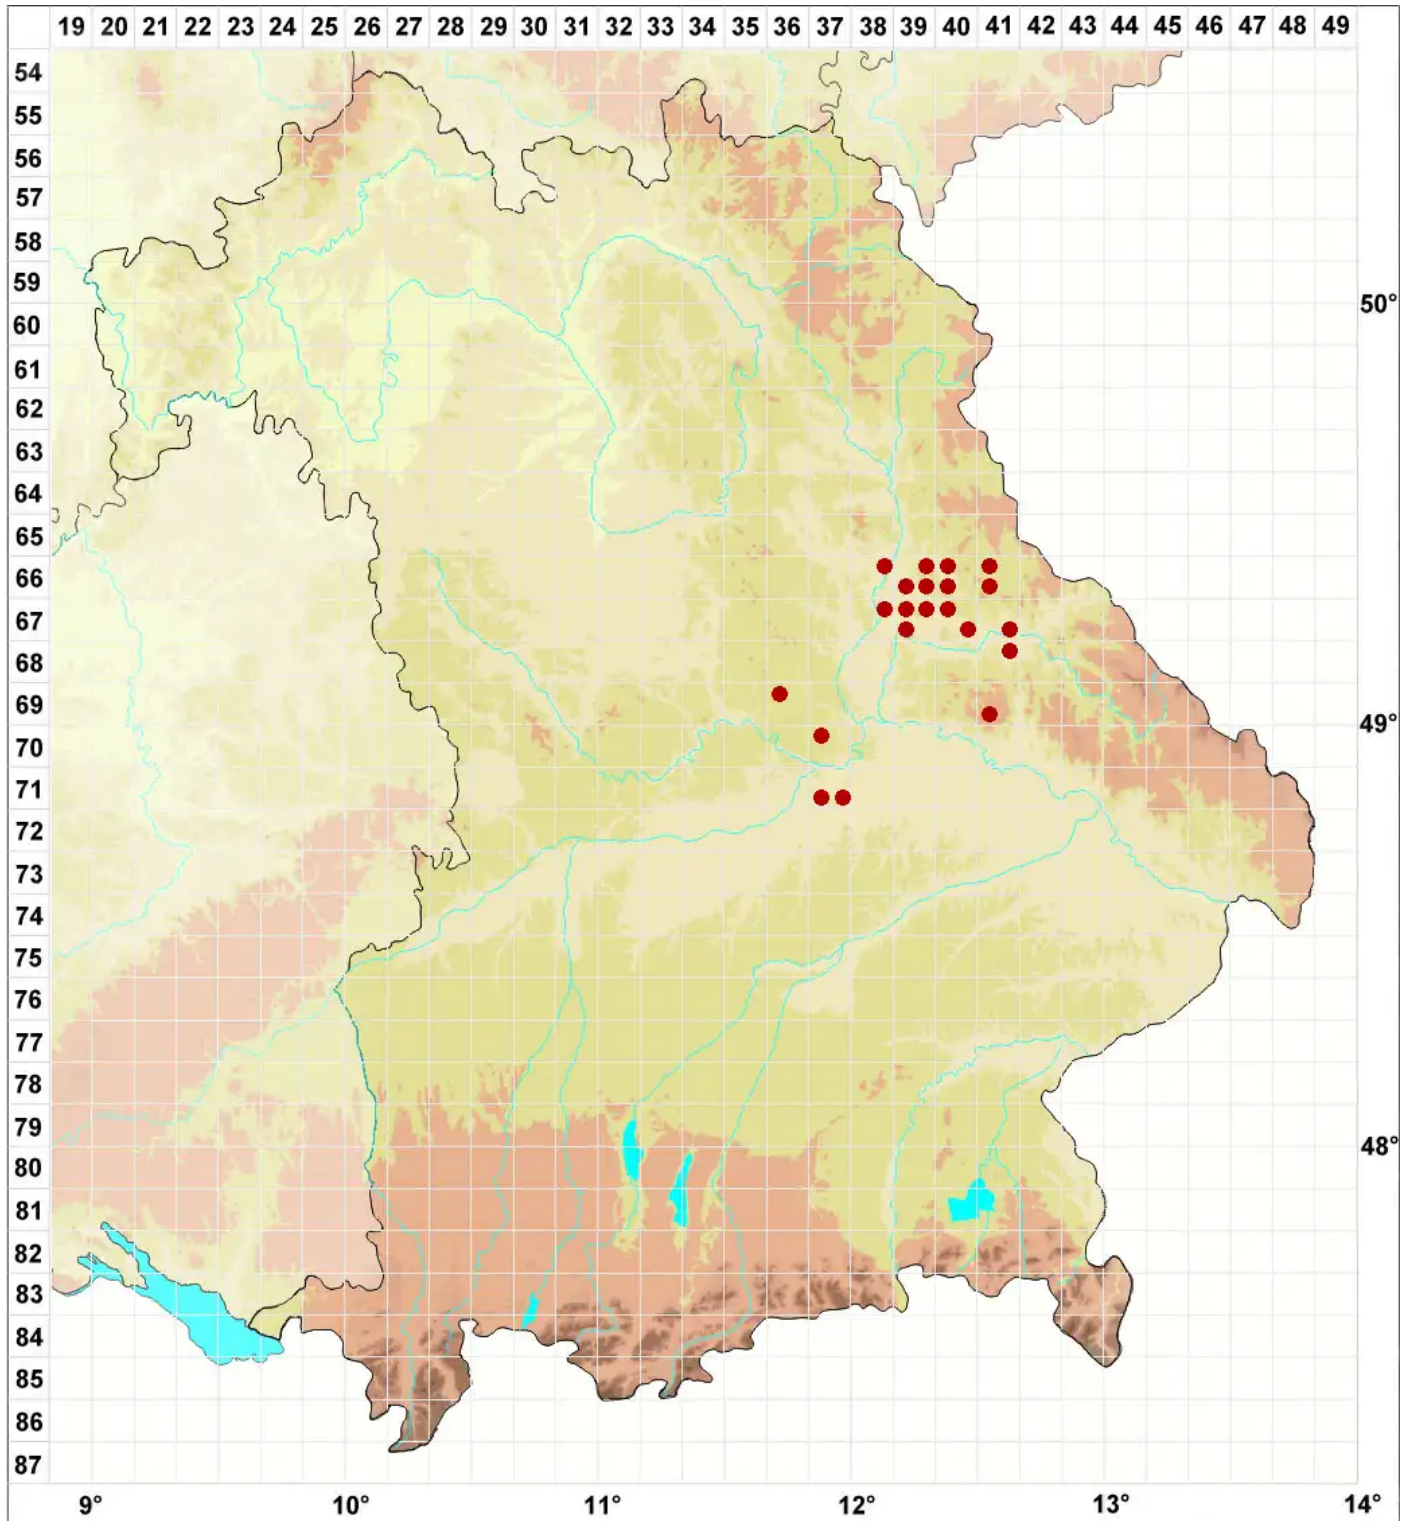

Cladonia merochlorophaea Asahina

Legende:

- Symbole:**
- Ausgefülltes Symbol:
Zeitraum von 1980 bis heute (Aktuelle Angabe)
 - Leeres Symbol:
Zeitraum vor 1980 (Altangabe)
 - Quadrat: Herbarbeleg