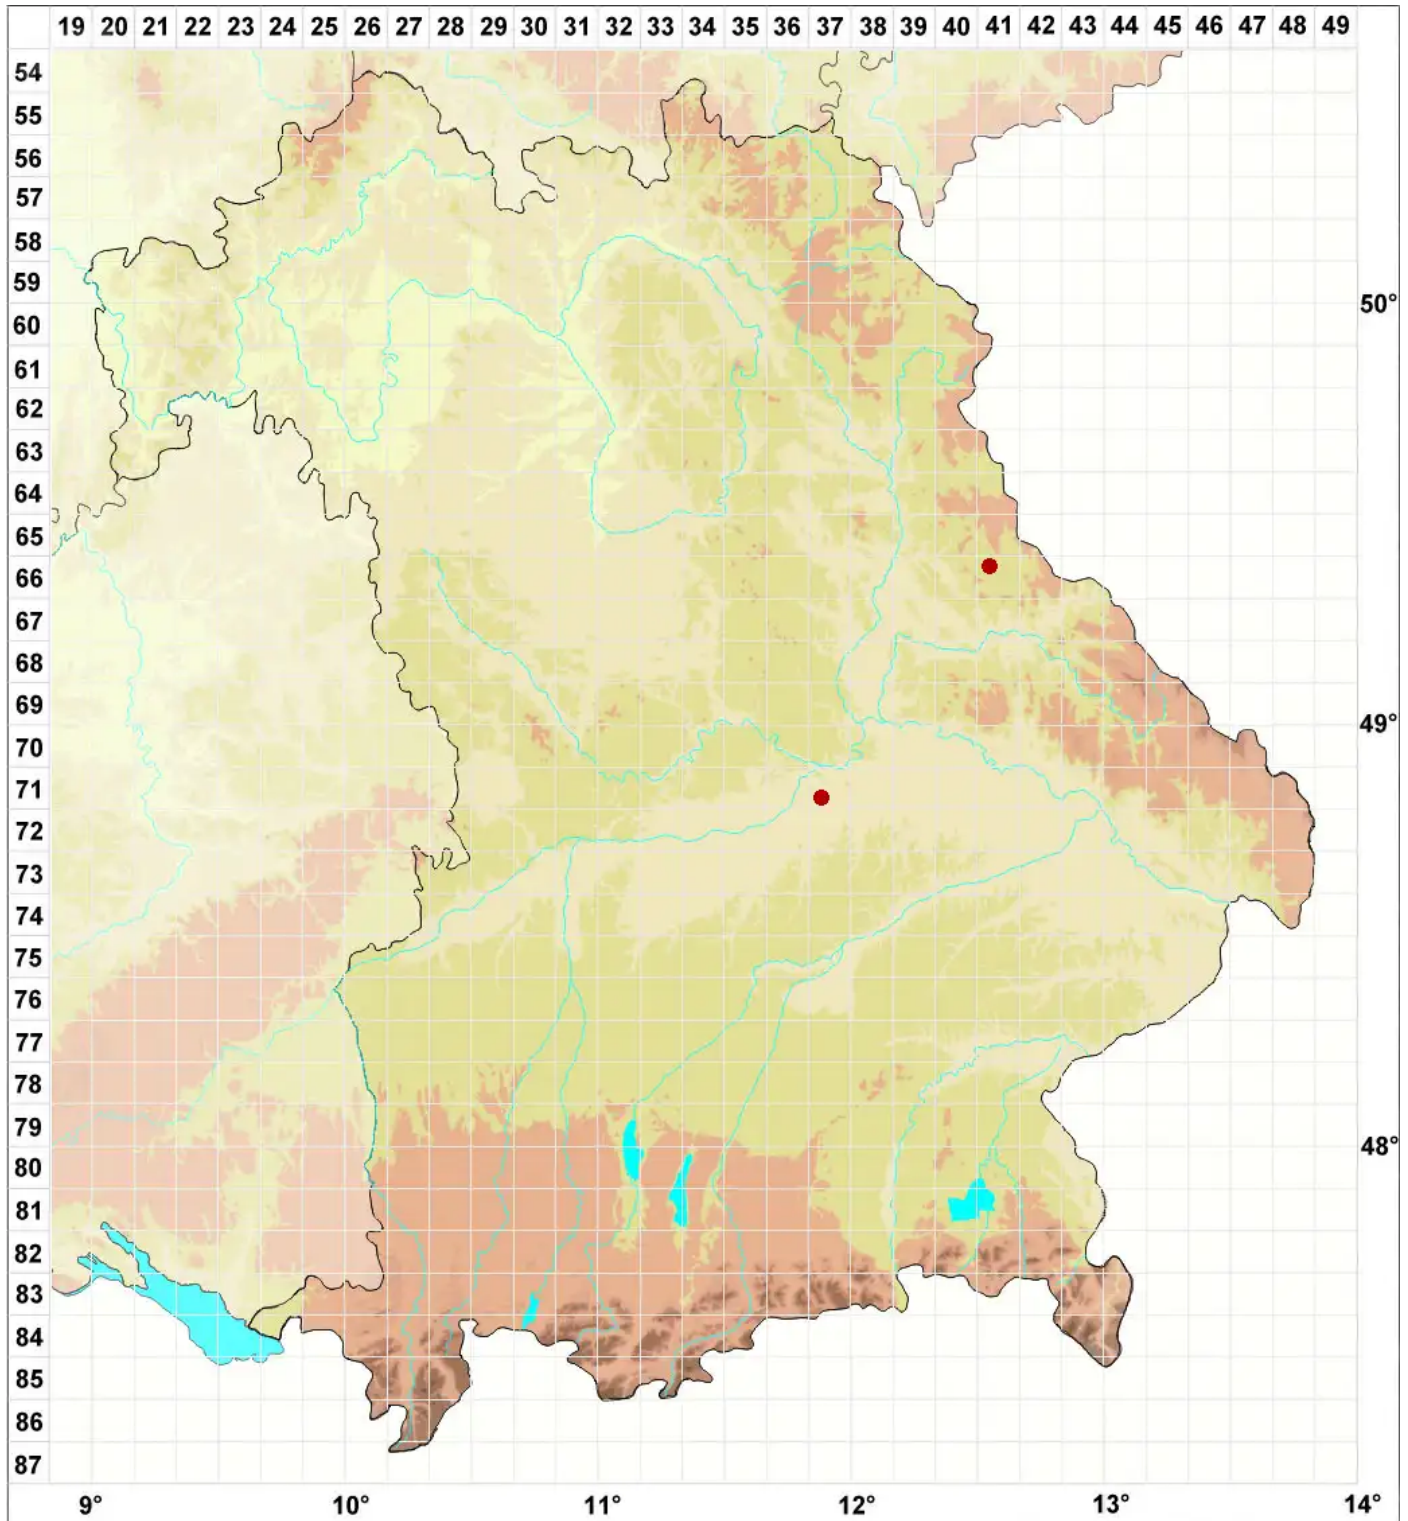

Cladonia novochlorophaea (Sipman) Brodo & Ahti

Legende:

Symbole:

Ausgefülltes Symbol:
Zeitraum von 1980 bis heute (Aktuelle Angabe)

Leeres Symbol:
Zeitraum vor 1980 (Altangabe)

Quadrat: Herbarbeleg