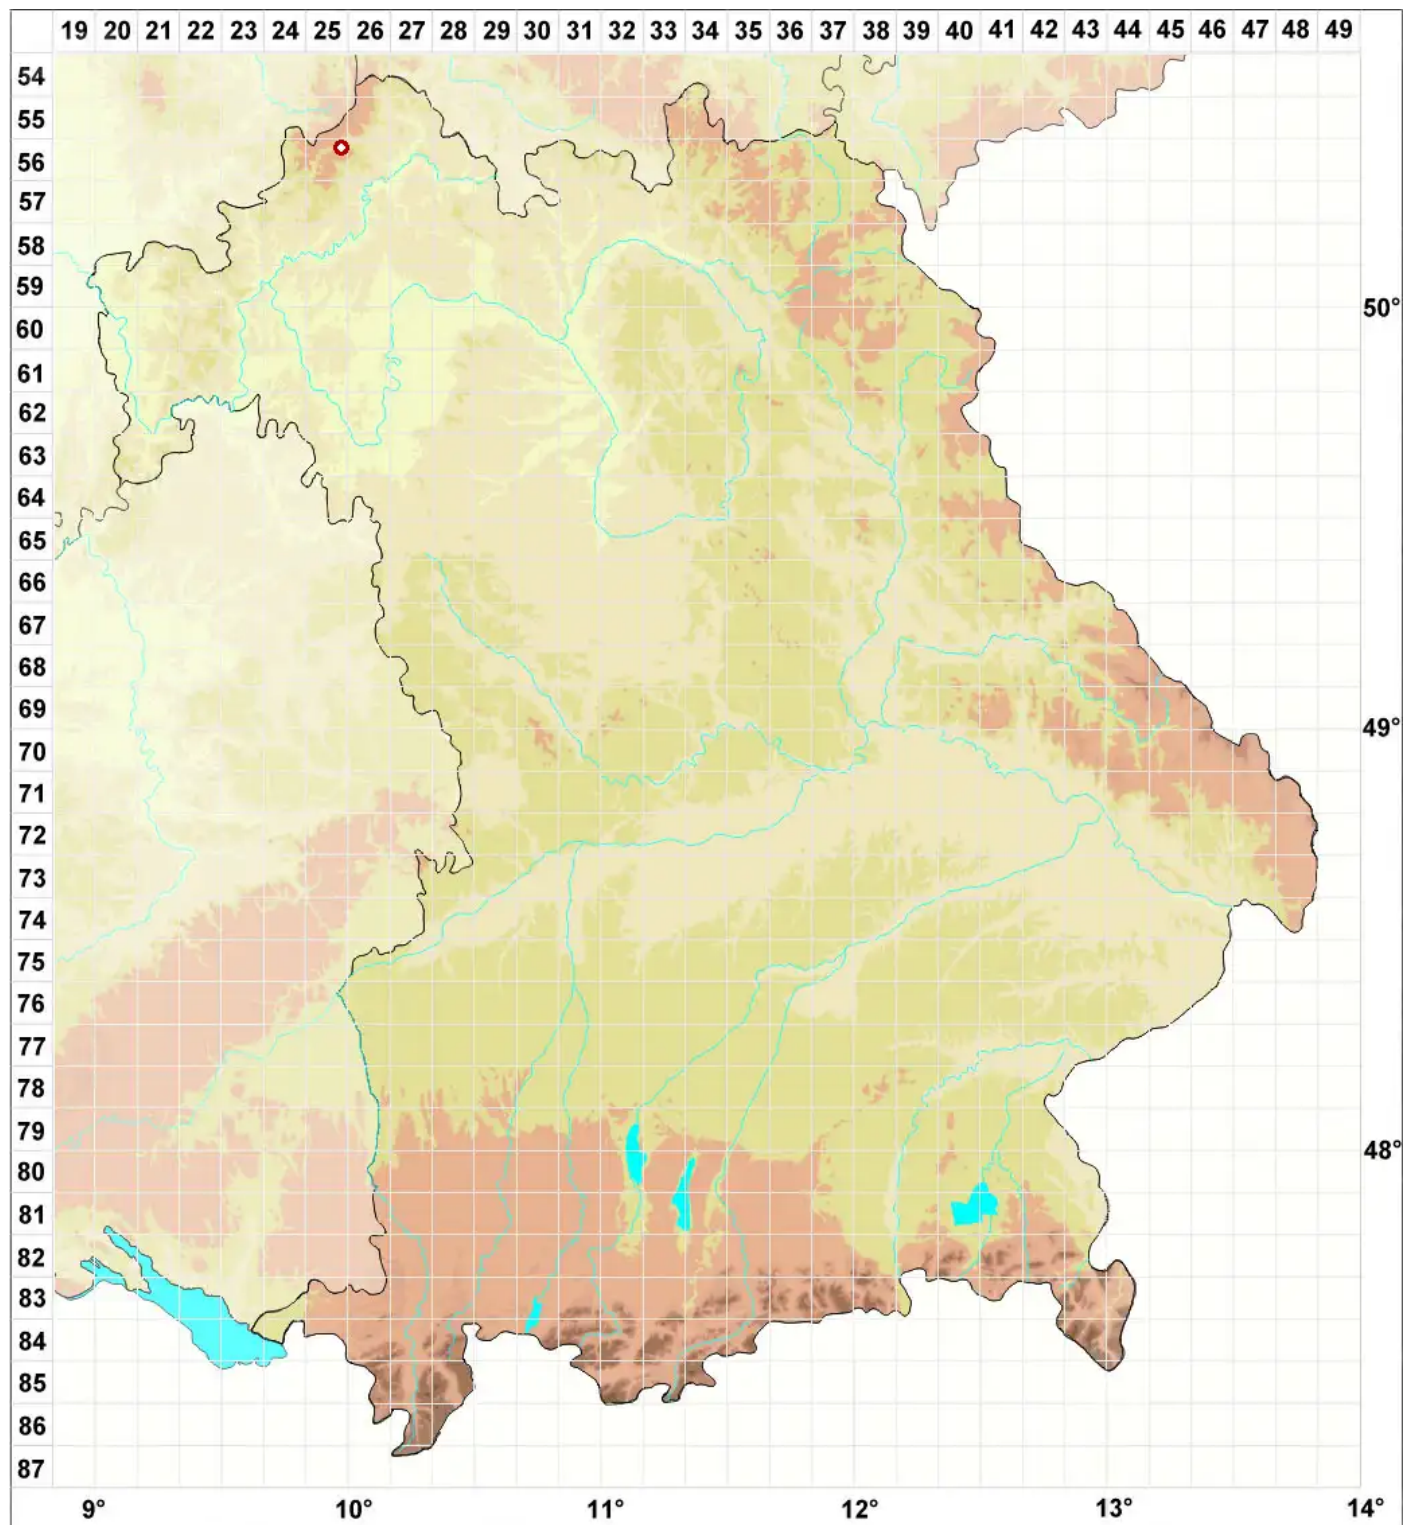

Cladonia straminea (Sommerf.) Flörke

Korallen-Scharlachflechte

Legende:

Symbole:

Ausgefülltes Symbol:
Zeitraum von 1980 bis heute (Aktuelle Angabe)

Leeres Symbol:
Zeitraum vor 1980 (Altangabe)

Quadrat: Herbarbeleg