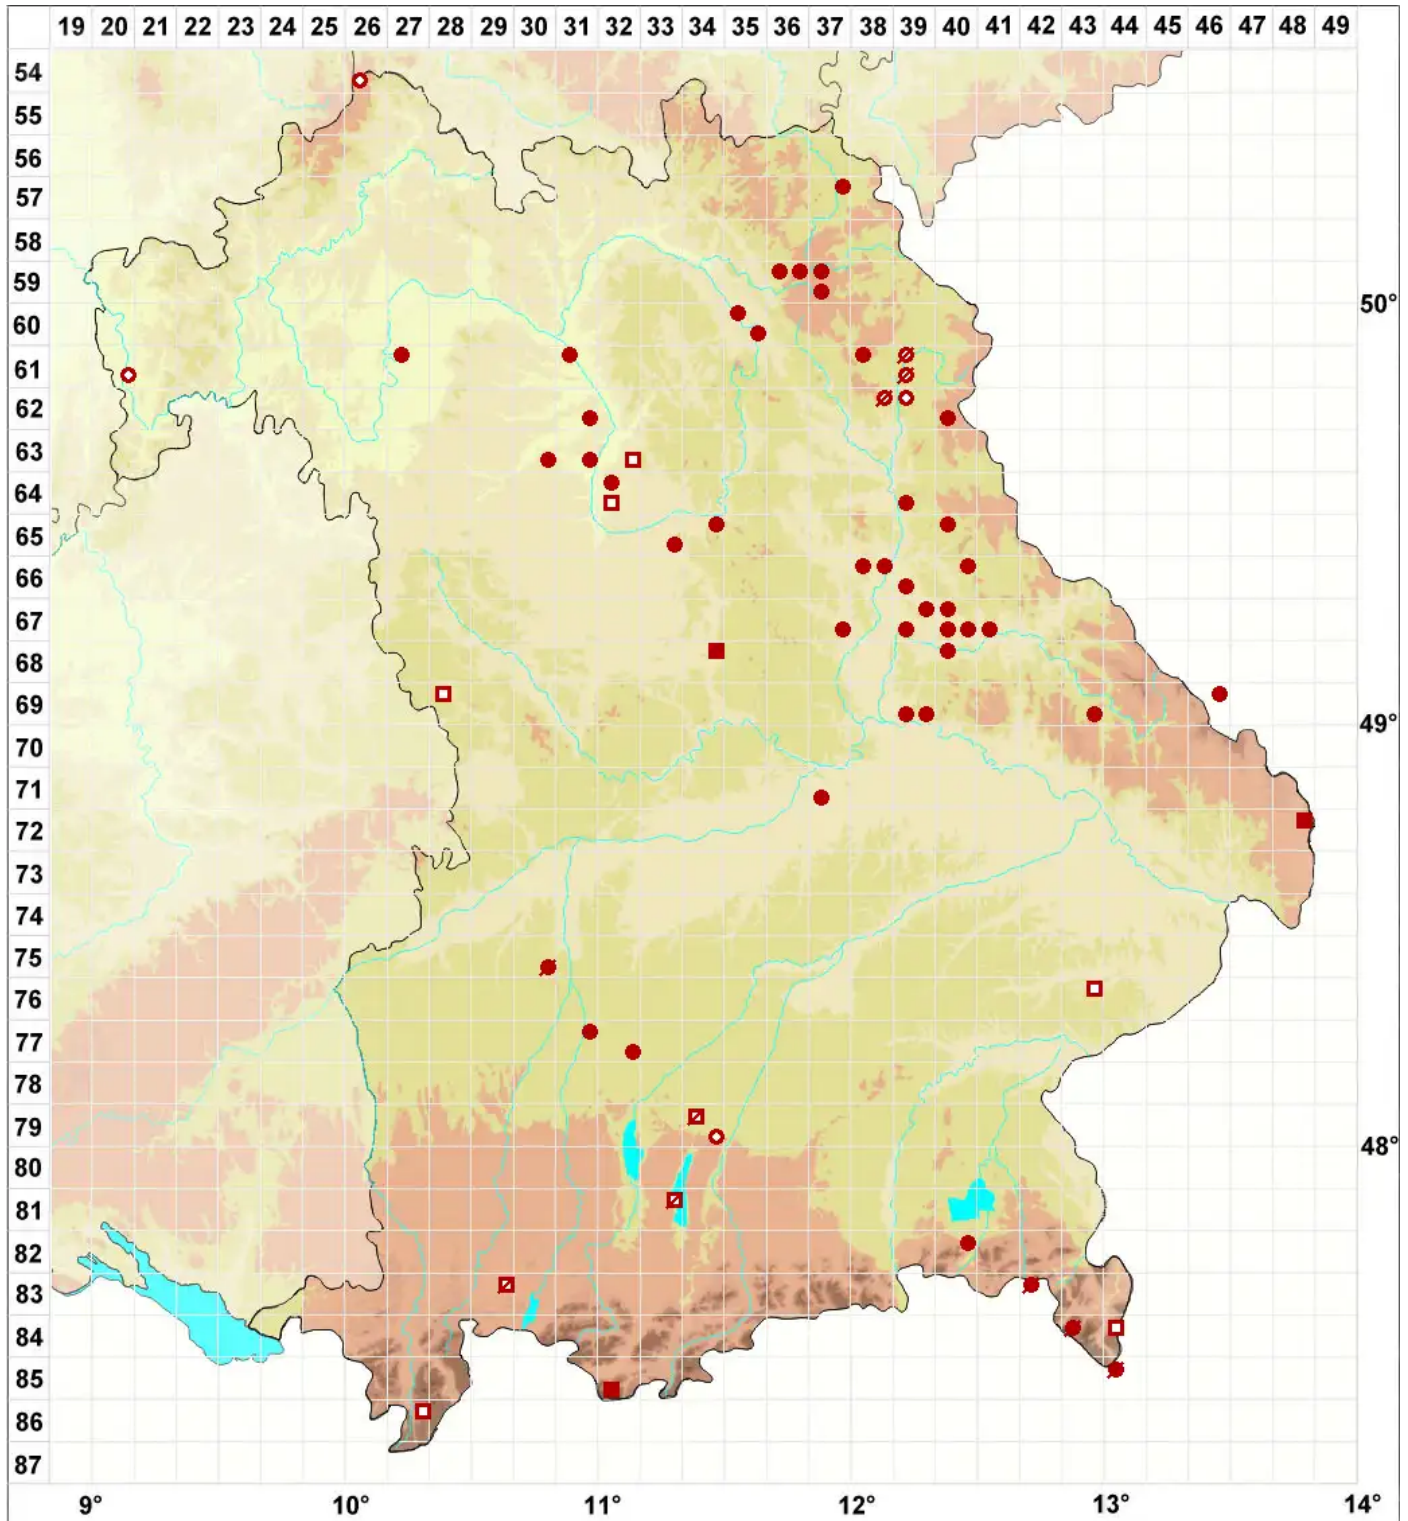

Cladonia mitis Sandst.

Milde Rentierflechte

Legende:

- Symbole:**
Ausgefülltes Symbol:
Zeitraum von 1980 bis heute (Aktuelle Angabe)
Leeres Symbol:
Zeitraum vor 1980 (Altangabe)
Quadrat: Herbarbeleg